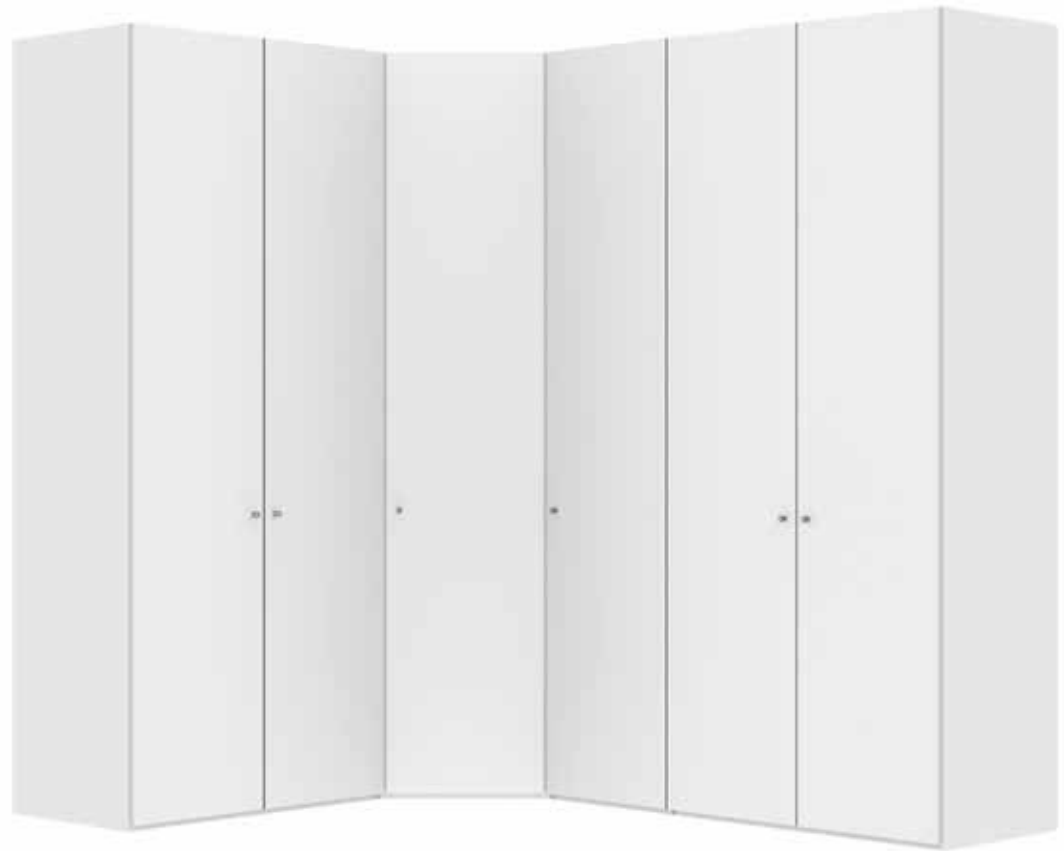

Front Edelweiss Hochglanz
Façade Edelweiss poli fin
Front Edelweiss high gloss
Front Edelweiss hoogglans

	Korpus Corps Body Romp	Novaschwarz Novanoir Novablack Novazwart	Premiumweiss Blanc premium Premium white Wit premium
196/146 cm	3826 741	3871 441	
196/196 cm	3826 751	3871 451	
196/246 cm	3826 761	3871 461	
246/246 cm	3826 771	3871 471	

Im Preis inbegriffen: Knopfgriff, 1 Einlegeboden (16 mm) und 1 Kleiderstange pro Abteil
Inclus dans le prix: Bouton, 1 rayon (16 mm) et 1 tringle à habits par compartiment
Included in the price: Knob, 1 shelf (16 mm) and 1 clothes rail per element
In de prijs inbegrepen: Knopgreep, 1 plank (16 mm) en 1 kledingroede per vak