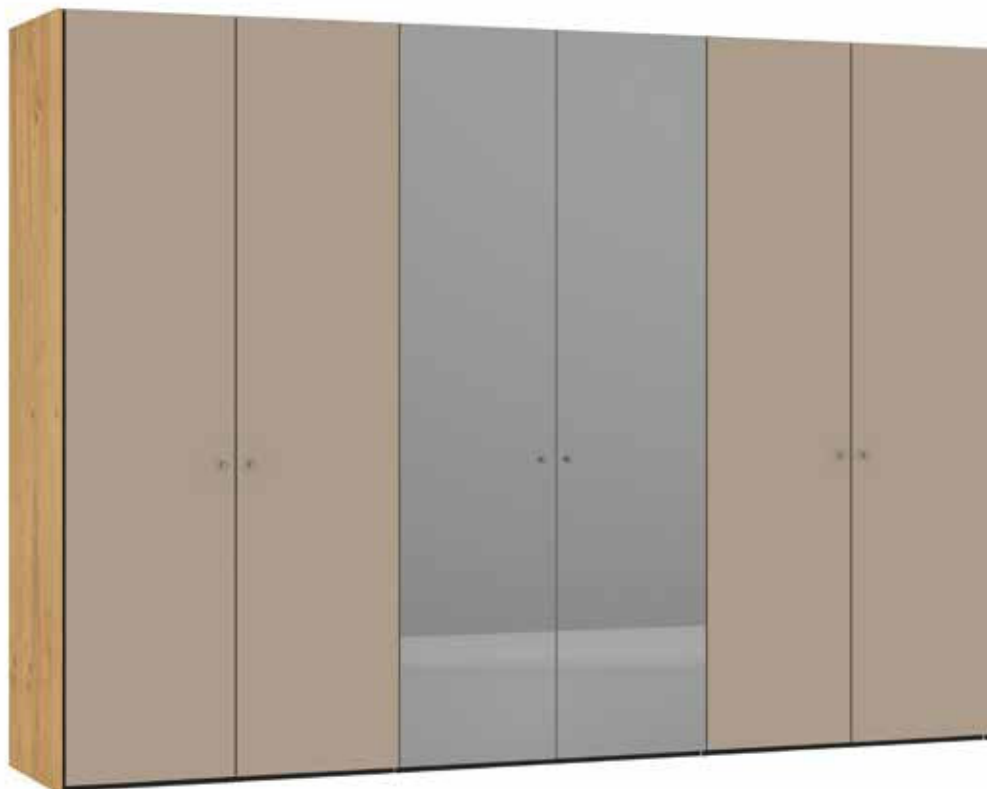

4.165

Front Glas Nougat matt / Spiegel dunkel
Façade Verre nougat mat / Miroir foncé
Front Nougat glass matt / Dark mirror
Front Glas nougat mat / Spiegel donker

Echtholz furnier kann eine unterschiedliche Anzahl und Formen von natürlich gewachsenen Ästen und Verwachsungen aufweisen
Le nombre et la forme des courbures et nœuds naturels du placage en bois véritable peuvent varier
Real wood veneer can have a varying number of naturally grown gnarls and knots, which come in many different shapes and forms
Echt houten fineer kan een uiteenlopend aantal en vormen van op natuurlijke wijze gegroeide takken en vergroeiingen vertonen

	Korpus Novaschwarz Corps Novanoir Body Novablack Romp Novazwart	Aufdoppelung Doublage Extra colored outside wall Verdubbelings zijwanden	Eiche furniert Chêne plaqué Oak veneer Eiken fineer
Spiegel dunkel Miroir foncé Dark mirror Spiegel donker			
154,8 cm			4333 9131
205,1 cm			4333 9141
255,4 cm			4333 9151
305,7 cm			4333 9161

Im Preis inbegriffen: Knopfgriff, 1 Einlegeboden (16 mm) und 1 Kleiderstange pro Abteil
Inclus dans le prix: Bouton, 1 rayon (16 mm) et 1 tringle à habits par compartiment
Included in the price: Knob, 1 shelf (16 mm) and 1 clothes rail per element
In de prijs inbegrepen: Knopgreep, 1 plank (16 mm) en 1 kledingroede per vak