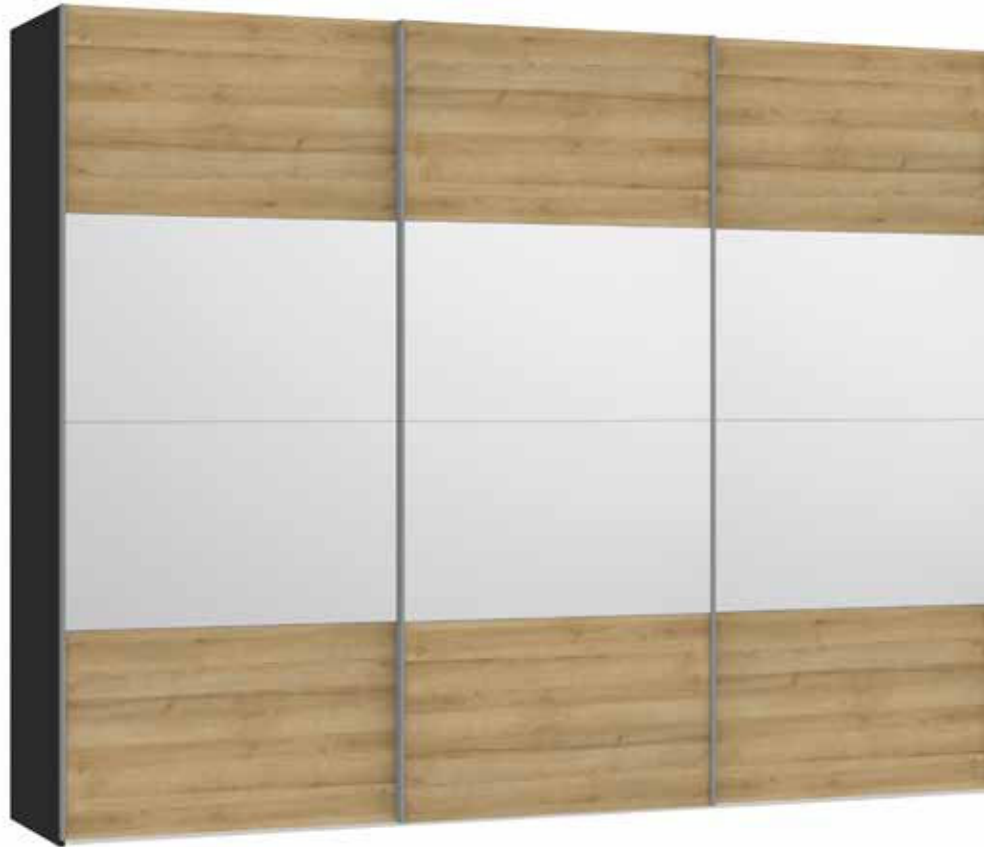

Front Eichenstruktur Natur / Spiegel
Façade Structure chêne nature / Miroir
Front Oak structure natural / Mirror
Front Eikenstructuur natuur / Spiegel

	Korpus Corps Body Romp	Novaschwarz Novanoir Novablack Novazwart	Premiumweiss Blanc premium Premium white Wit premium	
			8235 5141	8020 1941
	8235 5151	8020 1951		
	8235 5161	8020 1961		

Im Preis inbegriffen: 1 Einlegeboden (16 mm) und 1 Kleiderstange pro Abteil
Inclus dans le prix: 1 rayon (16 mm) et 1 tringle à habits par compartiment
Included in the price: 1 shelf (16 mm) and 1 clothes rail per element
In de prijs inbegrepen: 1 plank (16 mm) en 1 kledingroede per vak