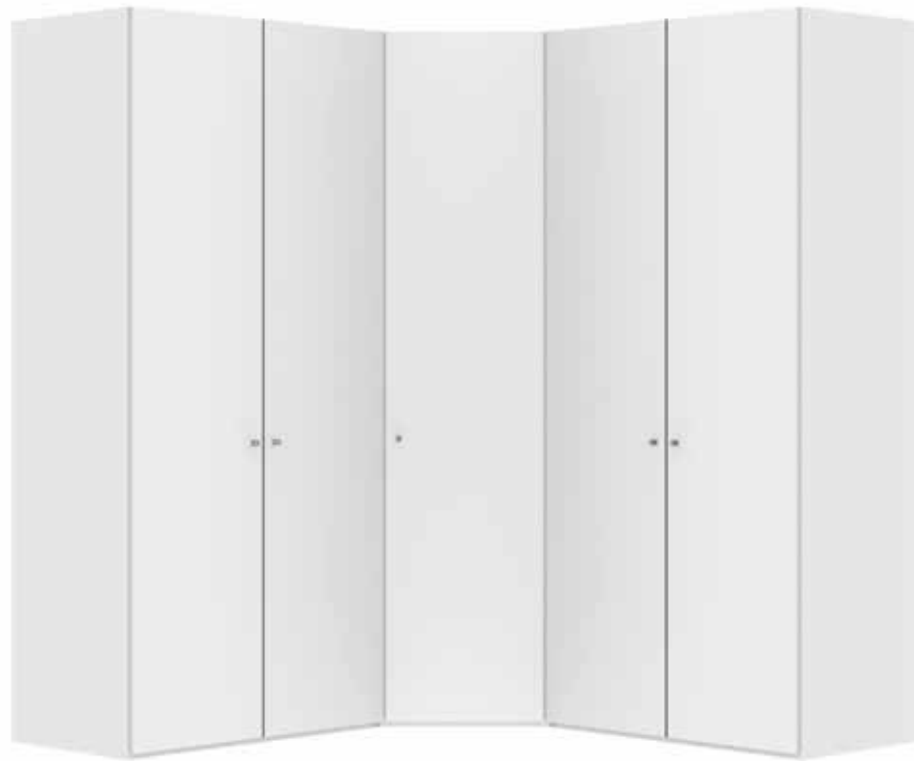

4.105

Front Glas Weiss
Façade Verre blanc
Front White glass
Front Glas wit

	Korpus Corps Body Romp	Cremeweiss Blanc crème Cream white Crèmewit	Novaschwarz Novanoir Novablack Novazwart	Premiumweiss Blanc premium Premium white Wit premium	Hellgrau matt Gris clair mat Light grey matt Grijs helder mat	Eichenstruktur Natur Structure chêne nature Oak structure natural Eikenstructuur natuur	Nougat Nougat Nougat Nougat
146/146 cm		3865 631	3791 431	3849 931	3794 831	3739 731	3858 131
196/146 cm		3865 641	3791 441	3849 941	3794 841	3739 741	3858 141
196/196 cm		3865 651	3791 451	3849 951	3794 851	3739 751	3858 151
196/246 cm		3865 661	3791 461	3849 961	3794 861	3739 761	3858 161
246/246 cm		3865 671	3791 471	3849 971	3794 871	3739 771	3858 171

Im Preis inbegriffen: Knopfgriff, 1 Einlegeboden (16 mm) und 1 Kleiderstange pro Abteil
Inclus dans le prix: Bouton, 1 rayon (16 mm) et 1 tringle à habits par compartiment
Included in the price: Knob, 1 shelf (16 mm) and 1 clothes rail per element
In de prijs inbegrepen: Knopgreep, 1 plank (16 mm) en 1 kledingroede per vak