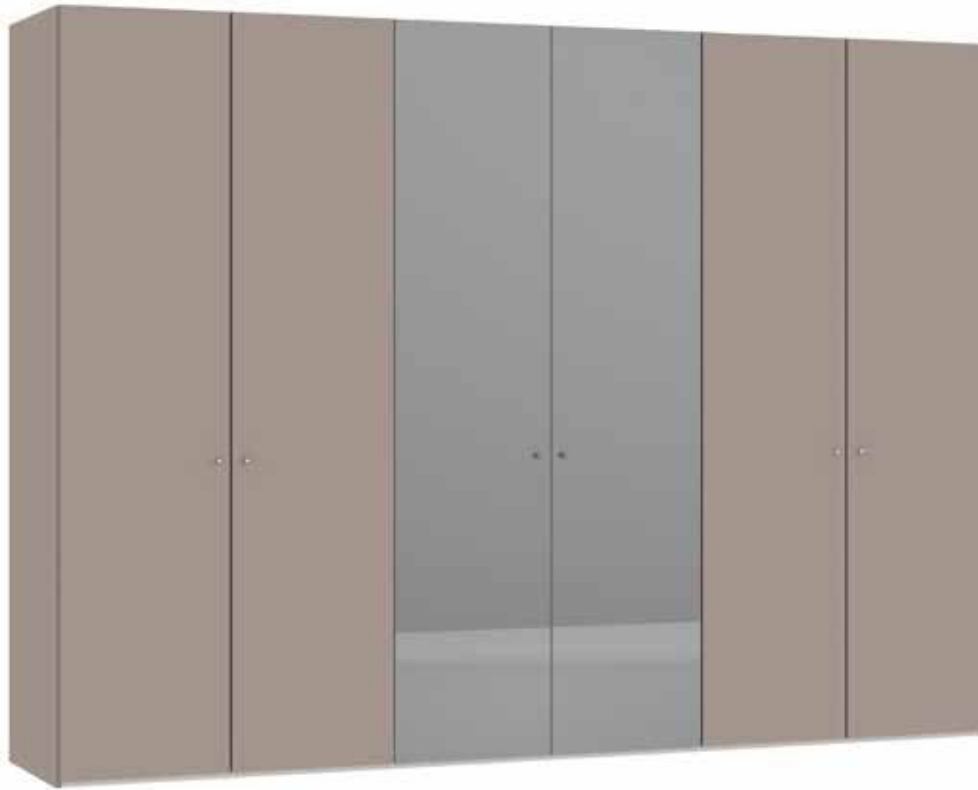

Front Nougat / Spiegel dunkel
Façade Nougat / Miroir foncé
Front Nougat / Dark mirror
Front Nougat / Spiegel donker

Korpus Corps Body Romp	Cremeweiss Blanc crème Cream white Crèmewit	Novaschwarz Novanoir Novablack Novazwart	Premiumweiss Blanc premium Premium white Wit premium	Hellgrau matt Gris clair mat Light grey matt Grijs helder mat	Eichenstruktur Natur Structure chêne nature Oak structure natural Eikenstructuur natuur	Nougat Nougat Nougat Nougat
Spiegel dunkel Miroir foncé Dark mirror Spiegel donker						
152,2 cm	3422 031	3102 331	3482 931	3554 231	3642 131	3674 631
202,5 cm	3422 041	3102 341	3482 941	3554 241	3642 141	3674 641
202,5 cm	3422 042	3102 342	3482 942	3554 242	3642 142	3674 642
252,8 cm	3422 051	3102 351	3482 951	3554 251	3642 151	3674 651
303,1 cm	3422 061	3102 361	3482 961	3554 261	3642 161	3674 661

Im Preis inbegriffen: Knopfgriff, 1 Einlegeboden (16 mm) und 1 Kleiderstange pro Abteil
Inclus dans le prix: Bouton, 1 rayon (16 mm) et 1 tringle à habits par compartiment
Included in the price: Knob, 1 shelf (16 mm) and 1 clothes rail per element
In de prijs inbegrepen: Knopgreep, 1 plank (16 mm) en 1 kledingroede per vak