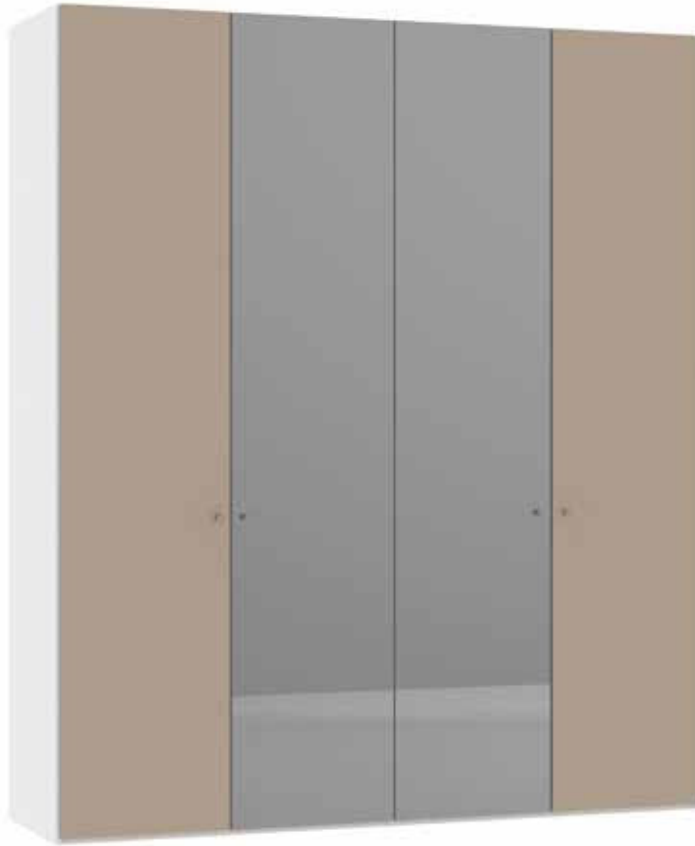

Front Glas Nougat matt / Spiegel dunkel
Façade Verre nougat mat / Miroir foncé
Front Nougat glass matt / Dark mirror
Front Glas nougat mat / Spiegel donker

Echtholz furnier kann eine unterschiedliche Anzahl und Formen von natürlich gewachsenen Ästen und Verwachsungen aufweisen
Le nombre et la forme des courbures et nœuds naturels du placage en bois véritable peuvent varier
Real wood veneer can have a varying number of naturally grown gnarls and knots, which come in many different shapes and forms
Echt houten fineer kan een uiteenlopend aantal en vormen van op natuurlijke wijze gegroeide takken en vergroeiingen vertonen

mit Aufdoppelung Eiche furniert
avec doublage chêne plaqué
with extra colored outside wall oak veneer
met verdubbeldings zijwanden eiken fineer

Diagram	Korpus Corps Body Romp	Novaschwarz Novanoir Novablack Novazwart	Premiumweiss Blanc premium Premium white Wit premium	Diagram	Korpus Corps Body Romp	Novaschwarz Novanoir Novablack Novazwart	Premiumweiss Blanc premium Premium white Wit premium
Spiegel dunkel Miroir foncé Dark mirror Spiegel donker				Spiegel dunkel Miroir foncé Dark mirror Spiegel donker			
152,2 cm		3384 731	3569 431	154,8 cm		4442 4531	4242 4331
202,5 cm		3384 741	3569 441	205,1 cm		4442 4541	4242 4341
252,8 cm		3384 751	3569 451	255,4 cm		4442 4551	4242 4351
303,1 cm		3384 761	3569 461	305,7 cm		4442 4561	4242 4361

Im Preis inbegriffen: Knopfgriff, 1 Einlegeboden (16 mm) und 1 Kleiderstange pro Abteil
Inclus dans le prix: Bouton, 1 rayon (16 mm) et 1 tringle à habits par compartiment
Included in the price: Knob, 1 shelf (16 mm) and 1 clothes rail per element
In de prijs inbegrepen: Knopgreep, 1 plank (16 mm) en 1 kledingroede per vak