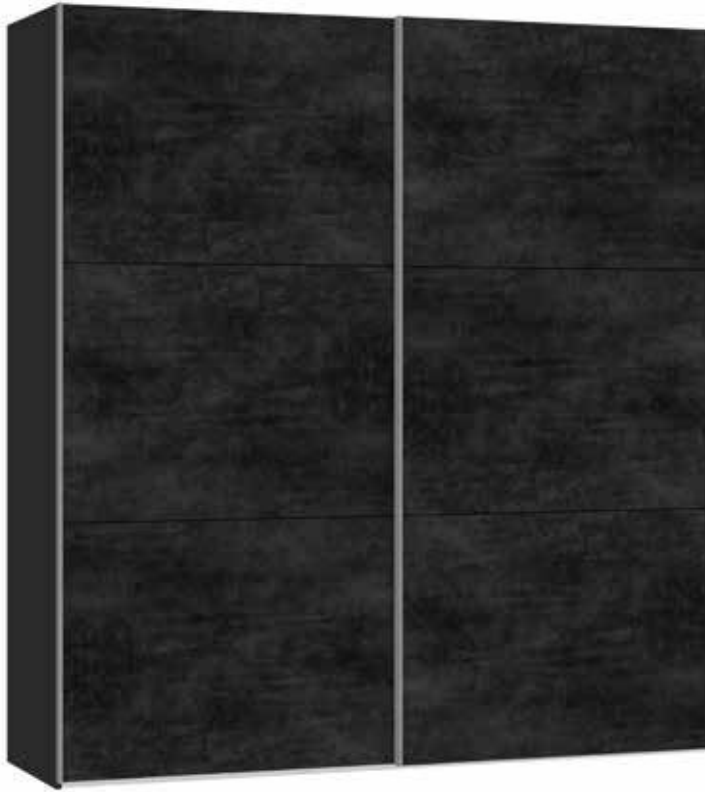

Front Graphit
Façade Graphit
Front Graphit
Front Graphit

	Korpus Corps Body Romp	Cremeweiss Blanc crème Cream white Crémewit	Novaschwarz Novanoir Novablack Novazwart	Premiumweiss Blanc premium Premium white Wit premium	Helgrau matt Gris clair mat Light grey matt Grijs helder mat	Nougat Nougat Nougat Nougat
152,2 cm		6832 3231	6569 4231	6758 5231	6069 3531	6170 3231
202,5 cm		6832 3241	6569 4241	6758 5241	6069 3541	6170 3241
227,6 cm		6832 3245	6569 4245	6758 5245	6069 3545	6170 3245
252,8 cm		6832 3251	6569 4251	6758 5251	6069 3551	6170 3251
278,0 cm		6832 3255	6569 4255	6758 5255	6069 3555	6170 3255
303,1 cm		6832 3261	6569 4261	6758 5261	6069 3561	6170 3261
328,2 cm		6832 3265	6569 4265	6758 5265	6069 3565	6170 3265
378,5 cm		6832 3275	6569 4275	6758 5275	6069 3575	6170 3275

Im Preis inbegriffen: 1 Einlegeboden (16 mm) und 1 Kleiderstange pro Abteil
Inclus dans le prix: 1 rayon (16 mm) et 1 tringle à habits par compartiment
Included in the price: 1 shelf (16 mm) and 1 clothes rail per element
In de prijs inbegrepen: 1 plank (16 mm) en 1 kledingroede per vak