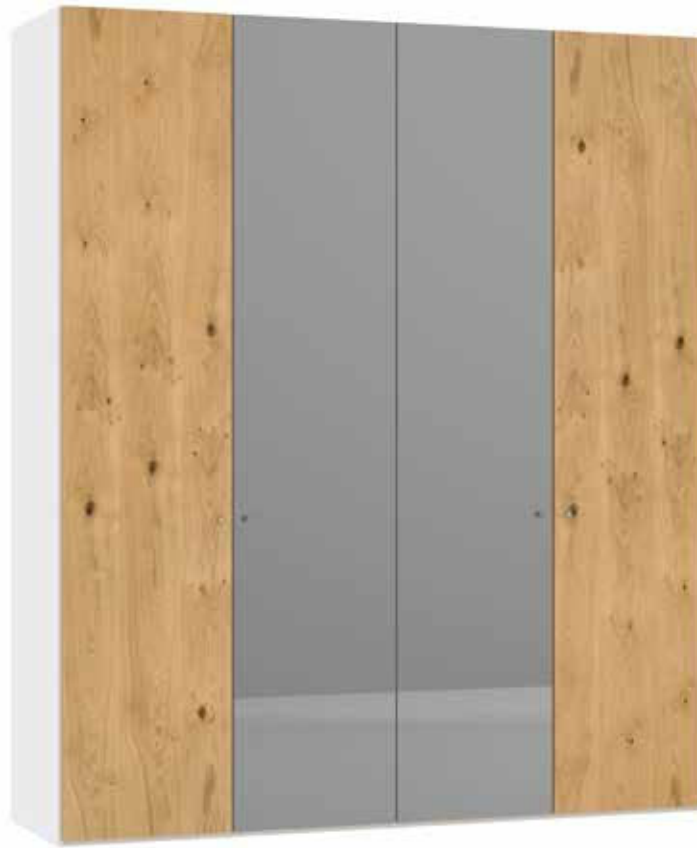

Front Eiche furniert / Spiegel dunkel
Façade Chêne plaqué / Miroir foncé
Front Oak veneer / Dark mirror
Front Eiken fineer / Spiegel donker

Echtholz furnier kann eine unterschiedliche Anzahl und Formen von natürlich gewachsenen Ästen und Verwachsungen aufweisen
Le nombre et la forme des courbures et nœuds naturels du placage en bois véritable peuvent varier
Real wood veneer can have a varying number of naturally grown gnarls and knots, which come in many different shapes and forms
Echt houten fineer kan een uiteenlopend aantal en vormen van op natuurlijke wijze gegroeide takken en vergroeiingen vertonen

	Korpus Corps Body Romp	Novaschwarz Novanoir Novablack Novazwart	Premiumweiss Blanc premium Premium white Wit premium
Spiegel dunkel Miroir foncé Dark mirror Spiegel donker			
152,2 cm	3242 131	3101 031	
202,5 cm	3242 141	3101 041	
252,8 cm	3242 151	3101 051	
303,1 cm	3242 161	3101 061	

Im Preis inbegriffen: Knopfgriff, 1 Einlegeboden (16 mm) und 1 Kleiderstange pro Abteil
Inclus dans le prix: Bouton, 1 rayon (16 mm) et 1 tringle à habits par compartiment
Included in the price: Knob, 1 shelf (16 mm) and 1 clothes rail per element
In de prijs inbegrepen: Knopgreep, 1 plank (16 mm) en 1 kledingroede per vak