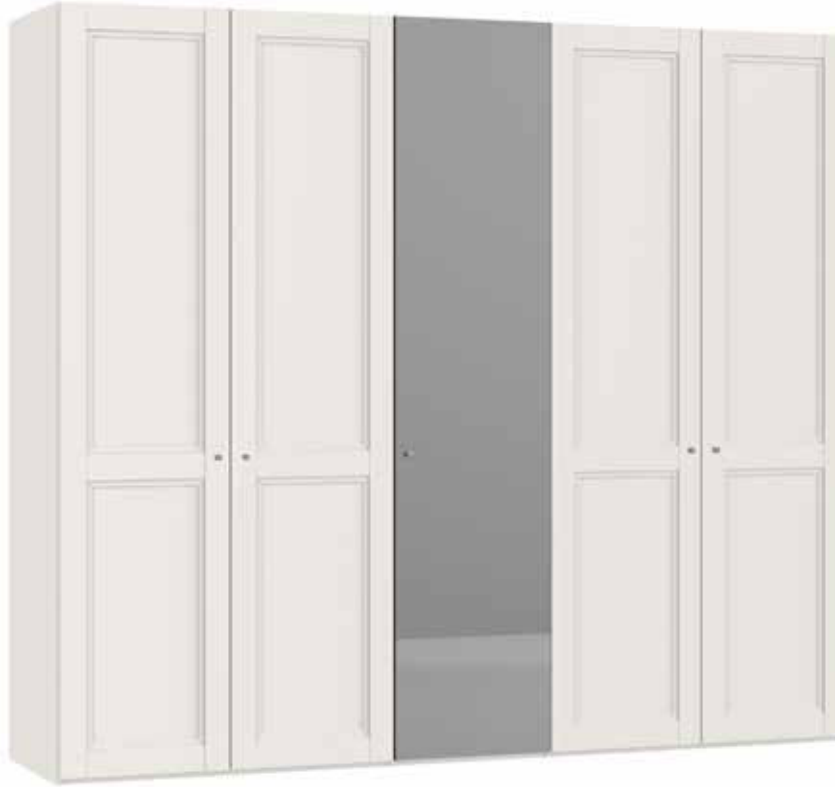

Front Landhausstil Weiss / Spiegel dunkel
Façade Blanc style maison de campagne / Miroir foncé
Front Country house style white / Dark mirror
Front Landhuisstijl wit / Spiegel donker

Korpus Corps Body Romp	Cremeweiss Blanc crème Cream white Crèmewit	Novaschwarz Novanoir Novablack Novazwart	Hellgrau matt Gris clair mat Light grey matt Grijs helder mat	Eichenstruktur Natur Structure chêne nature Oak structure natural Eikenstructuur natuur	Nougat Nougat Nougat Nougat
Spiegel dunkel Miroir foncé Dark mirror Spiegel donker					
152,2 cm	3232 931	3971 131	3591 231	3270 131	3692 631
202,5 cm	3232 941	3971 141	3591 241	3270 141	3692 641
202,5 cm	3232 942	3971 142	3591 242	3270 142	3692 642
252,8 cm	3232 951	3971 151	3591 251	3270 151	3692 651
303,1 cm	3232 961	3971 161	3591 261	3270 161	3692 661

Im Preis inbegriffen: Knopfgriff, 1 Einlegeboden (16 mm) und 1 Kleiderstange pro Abteil
Inclus dans le prix: Bouton, 1 rayon (16 mm) et 1 tringle à habits par compartiment
Included in the price: Knob, 1 shelf (16 mm) and 1 clothes rail per element
In de prijs inbegrepen: Knopgreep, 1 plank (16 mm) en 1 kledingroede per vak