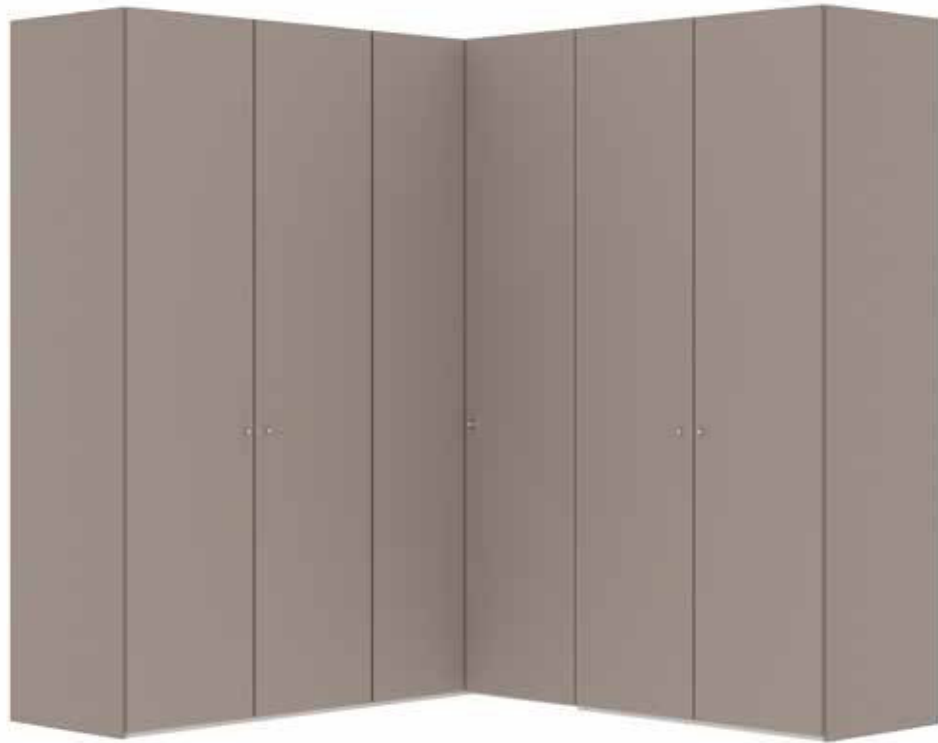

Front Nougat
Façade Nougat
Front Nougat
Front Nougat

 Korpus Corps Body Romp	Cremeweiss Blanc crème Cream white Crèmewit	Novaschwarz Novanoir Novablack Novazwart	Premiumweiss Blanc premium Premium white Wit premium	Helgrau matt Gris clair mat Light grey matt Grijs helder mat	Eichenstruktur Natur Structure chêne nature Oak structure natural Eikenstructuur natuur	Nougat Nougat Nougat Nougat
153/159 cm	3780 642	3965 542	3980 242	3990 042	3941 942	3992 342
203/159 cm	3780 652	3965 552	3980 252	3990 052	3941 952	3992 352
203/209 cm	3780 662	3965 562	3980 262	3990 062	3941 962	3992 362
203/259 cm	3780 672	3965 572	3980 272	3990 072	3941 972	3992 372
253/259 cm	3780 682	3965 582	3980 282	3990 082	3941 982	3992 382

Im Preis inbegriffen: Knopfgriff, 1 Einlegeboden (16 mm) und 1 Kleiderstange pro Abteil
Inclus dans le prix: Bouton, 1 rayon (16 mm) et 1 tringle à habits par compartiment
Included in the price: Knob, 1 shelf (16 mm) and 1 clothes rail per element
In de prijs inbegrepen: Knopgreep, 1 plank (16 mm) en 1 kledingroede per vak