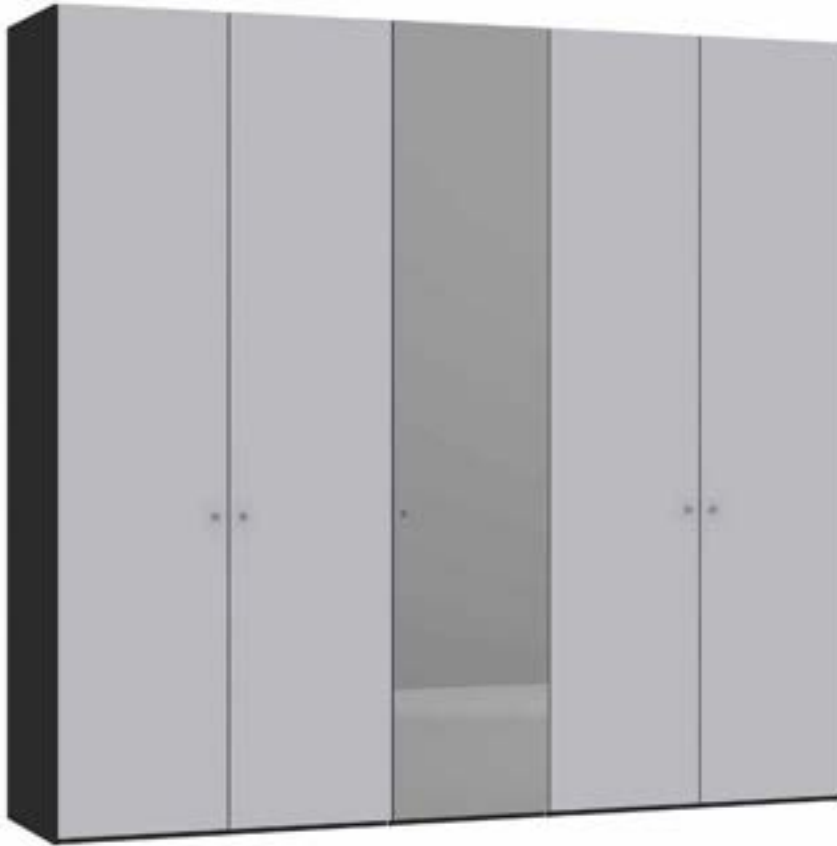

Front Glas Hellgrau matt / Spiegel dunkel
Façade Verre gris clair mat / Miroir foncé
Front Light grey glass matt / Dark mirror
Front Glas grijs helder mat / Spiegel donker

Echtholz furnier kann eine unterschiedliche Anzahl und Formen von natürlich gewachsenen Ästen und Verwachsungen aufweisen
Le nombre et la forme des courbures et nœuds naturels du placage en bois véritable peuvent varier
Real wood veneer can have a varying number of naturally grown gnarls and knots, which come in many different shapes and forms
Echt houten fineer kan een uiteenlopend aantal en vormen van op natuurlijke wijze gegroeide takken en vergroeiingen vertonen

mit Aufdoppelung Eiche furniert
avec doublage chêne plaqué
with extra colored outside wall oak veneer
met verdubbelings zijwanden eiken fineer

Diagram	Korpus Corps Body Romp	Novaschwarz Novanoir Novablack Novazwart	Premiumweiss Blanc premium Premium white Wit premium	Diagram	Korpus Corps Body Romp	Novaschwarz Novanoir Novablack Novazwart	Premiumweiss Blanc premium Premium white Wit premium
Spiegel dunkel Miroir foncé Dark mirror Spiegel donker				Spiegel dunkel Miroir foncé Dark mirror Spiegel donker			
152,2 cm		3320 831	3115 731	154,8 cm		4339 0731	4026 5631
202,5 cm		3320 841	3115 741	205,1 cm		4339 0741	4026 5641
252,8 cm		3320 851	3115 751	255,4 cm		4339 0751	4026 5651
303,1 cm		3320 861	3115 761	305,7 cm		4339 0761	4026 5661

Im Preis inbegriffen: Knopfgriff, 1 Einlegeboden (16 mm) und 1 Kleiderstange pro Abteil
Inclus dans le prix: Bouton, 1 rayon (16 mm) et 1 tringle à habits par compartiment
Included in the price: Knob, 1 shelf (16 mm) and 1 clothes rail per element
In de prijs inbegrepen: Knopgreep, 1 plank (16 mm) en 1 kledingroede per vak