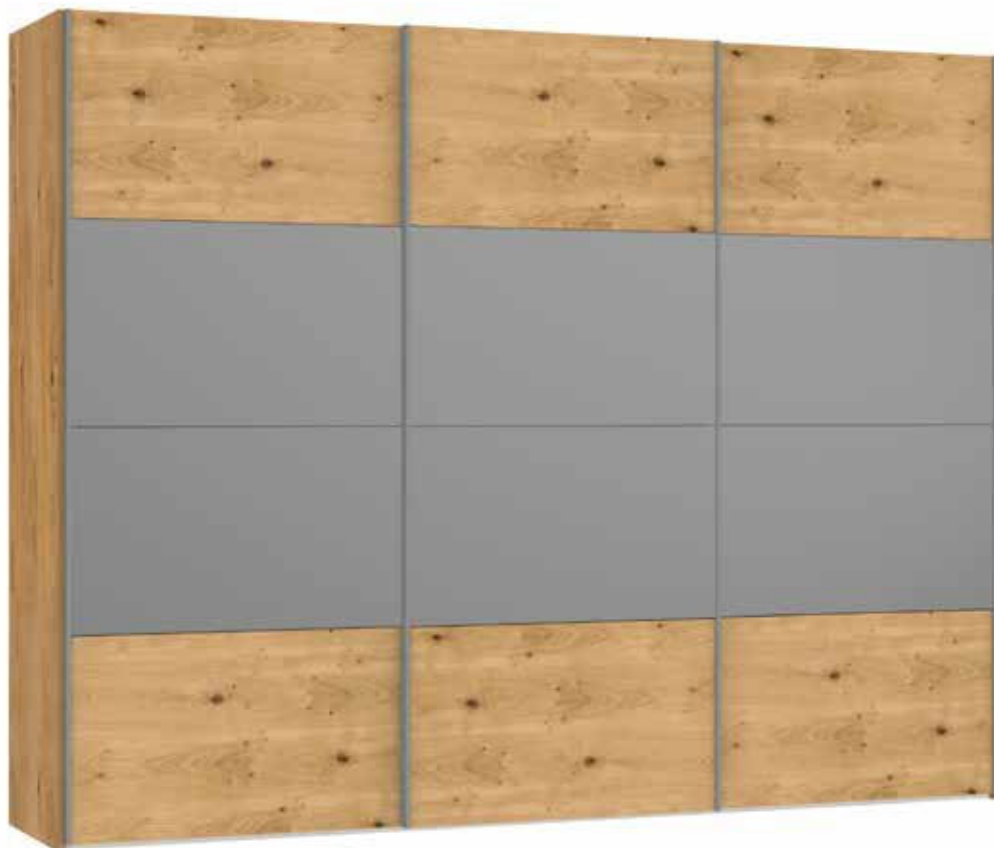

Front Eiche furniert / Spiegel dunkel
Façade Chêne plaqué / Miroir foncé
Front Oak veneer / Dark mirror
Front Eiken fineer / Spiegel donker

Echtholz furnier kann eine unterschiedliche Anzahl und Formen von natürlich gewachsenen Ästen und Verwachsungen aufweisen
Le nombre et la forme des courbures et nœuds naturels du placage en bois véritable peuvent varier
Real wood veneer can have a varying number of naturally grown gnarls and knots, which come in many different shapes and forms
Echt houten fineer kan een uiteenlopend aantal en vormen van op natuurlijke wijze gegroeide takken en vergroeiingen vertonen

mit Aufdoppelung Eichenfurnier Natur
avec doublage chêne plaqué naturel
with extra colored outside wall oak veneer natural
met verdubbeldings zijwanden eiken fineer natuur

	Korpus Corps Body Romp	Novaschwarz Novanoir Novablack Novazwart	Premiumweiss Blanc premium Premium white Wit premium
206,1 cm	8109 4041	8180 0241	
256,4 cm	8109 4051	8180 0251	
306,7 cm	8109 4061	8180 0261	

Im Preis inbegriffen: 1 Einlegeboden (16 mm) und 1 Kleiderstange pro Abteil
Inclus dans le prix: 1 rayon (16 mm) et 1 tringle à habits par compartiment
Included in the price: 1 shelf (16 mm) and 1 clothes rail per element
In de prijs inbegrepen: 1 plank (16 mm) en 1 kledingroede per vak