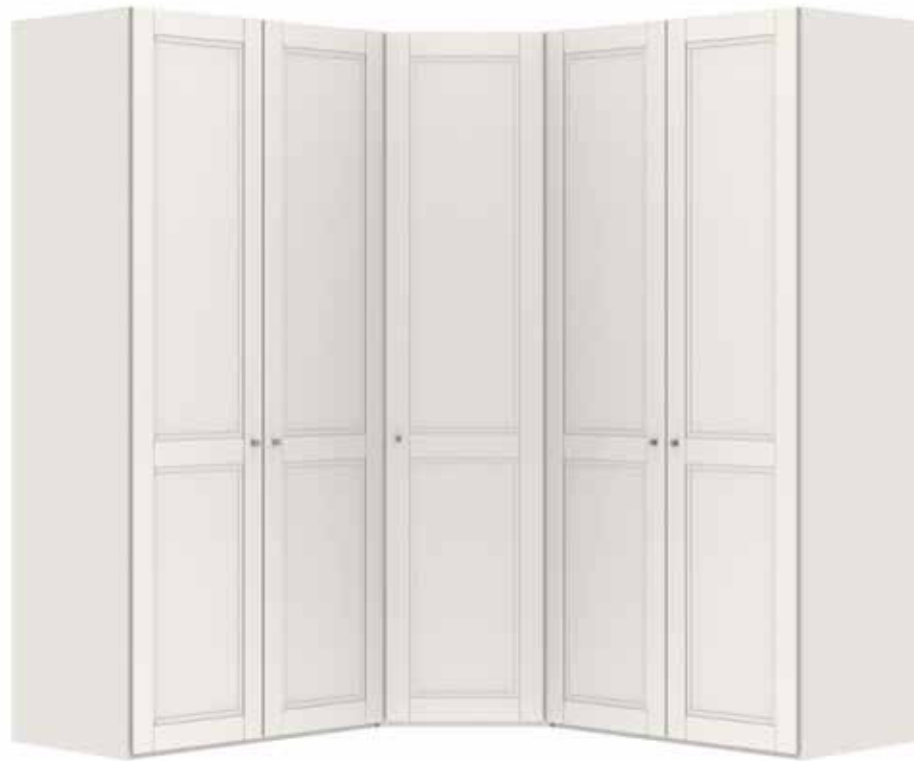

4.65

Front Landhausstil Weiss
Façade Blanc style maison de campagne
Front Country house style white
Front Landhuisstijl wit

	Korpus Corps Body Romp	Cremeweiss Blanc crème Cream white Crèmewit	Novaschwarz Novanoir Novablack Novazwart	Hellgrau matt Gris clair mat Light grey matt Grijs helder mat	Eichenstruktur Natur Structure chêne nature Oak structure natural Eikenstructuur natuur	Nougat Nougat Nougat Nougat
146/146 cm		3757 131	3757 231	3774 331	3749 631	3846 631
196/146 cm		3757 141	3757 241	3774 341	3749 641	3846 641
196/196 cm		3757 151	3757 251	3774 351	3749 651	3846 651
196/246 cm		3757 161	3757 261	3774 361	3749 661	3846 661
246/246 cm		3757 171	3757 271	3774 371	3749 671	3846 671

Im Preis inbegriffen: Knopfgriff, 1 Einlegeboden (16 mm) und 1 Kleiderstange pro Abteil
Inclus dans le prix: Bouton, 1 rayon (16 mm) et 1 tringle à habits par compartiment
Included in the price: Knob, 1 shelf (16 mm) and 1 clothes rail per element
In de prijs inbegrepen: Knopgreep, 1 plank (16 mm) en 1 kledingroede per vak