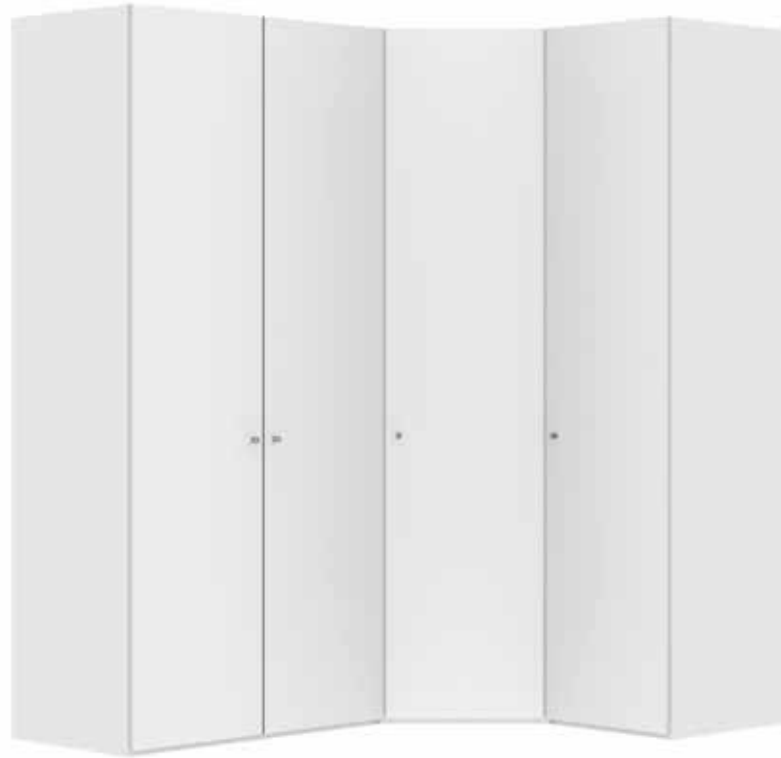

4.141

Front Glas «Bianco» matt
Façade Verre «Bianco» mat
Front «Bianco» glass matt
Front Glas «Bianco» mat

Korpus Corps Body Romp	Novaschwarz Novanoir Novablack Novazwart	Premiumweiss Blanc premium Premium white Wit premium	Hellgrau matt Gris clair mat Light grey matt Grijs helder mat	Eichenstruktur Natur Structure chêne nature Oak structure natural Eikenstructuur natuur	Nougat Nougat Nougat Nougat
146/146 cm	3828 631	3970 331	3774 931	3775 031	3953 431
196/146 cm	3828 641	3970 341	3774 941	3775 041	3953 441
196/196 cm	3828 651	3970 351	3774 951	3775 051	3953 451
196/246 cm	3828 661	3970 361	3774 961	3775 061	3953 461
246/246 cm	3828 671	3970 371	3774 971	3775 071	3953 471

Im Preis inbegriffen: Knopfgriff, 1 Einlegeboden (16 mm) und 1 Kleiderstange pro Abteil
Inclus dans le prix: Bouton, 1 rayon (16 mm) et 1 tringle à habits par compartiment
Included in the price: Knob, 1 shelf (16 mm) and 1 clothes rail per element
In de prijs inbegrepen: Knopgreep, 1 plank (16 mm) en 1 kledingroede per vak