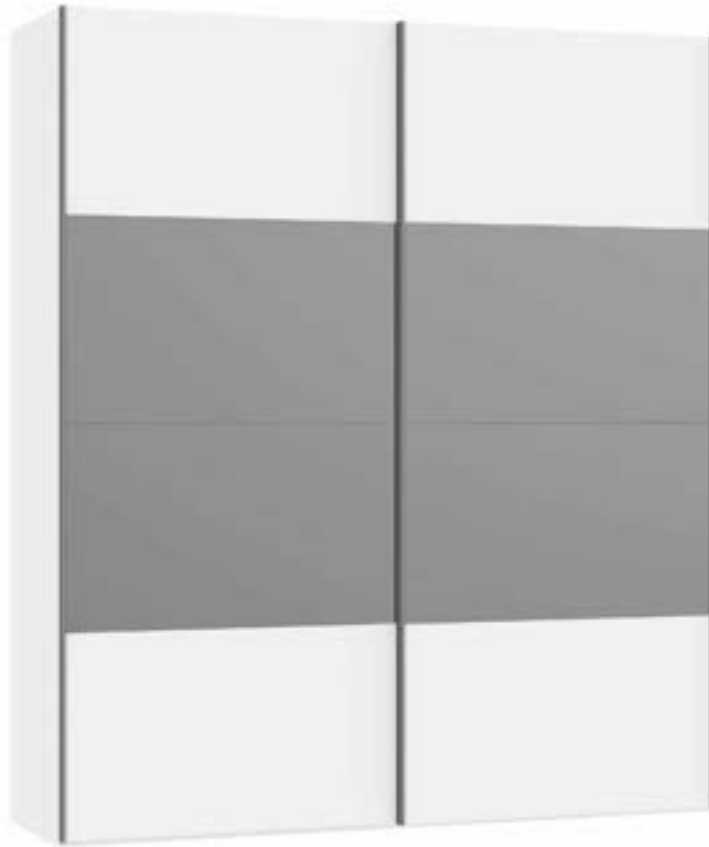

67

Front Premiumweiss / Spiegel dunkel
Façade Blanc premium / Miroir foncé
Front Premium white / Dark mirror
Front Wit premium / Spiegel donker

	Korpus Corps Body Romp	Novaschwarz Novanoir Novablack Novazwart	Premiumweiss Blanc premium Premium white Wit premium
202,5 cm		8910 8041	8425 5041
252,8 cm		8910 8051	8425 5051
303,1 cm		8910 8061	8425 5061

Im Preis inbegriffen: 1 Einlegeboden (16 mm) und 1 Kleiderstange pro Abteil
Inclus dans le prix: 1 rayon (16 mm) et 1 tringle à habits par compartiment
Included in the price: 1 shelf (16 mm) and 1 clothes rail per element
In de prijs inbegrepen: 1 plank (16 mm) en 1 kledingroede per vak