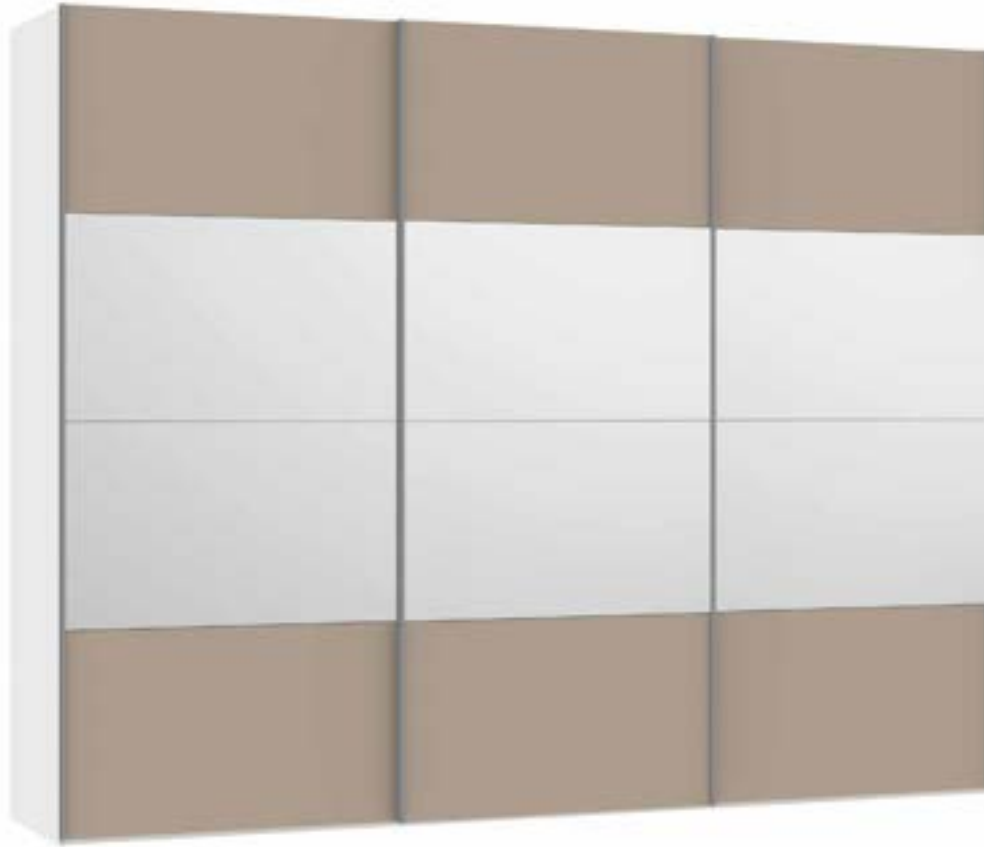

Front Glas Nougat matt / Spiegel
Façade Verre nougat mat / Miroir
Front Nougat glass matt / Mirror
Front Glas nougat mat / Spiegel

	Korpus Corps Body Romp	Novaschwarz Novanoir Novablack Novazwart	Premiumweiss Blanc premium Premium white Wit premium
202,5 cm		8898 1441	8469 7741
252,8 cm		8898 1451	8469 7751
303,1 cm		8898 1461	8469 7761

Im Preis inbegriffen: 1 Einlegeboden (16 mm) und 1 Kleiderstange pro Abteil
Inclus dans le prix: 1 rayon (16 mm) et 1 tringle à habits par compartiment
Included in the price: 1 shelf (16 mm) and 1 clothes rail per element
In de prijs inbegrepen: 1 plank (16 mm) en 1 kledingroede per vak