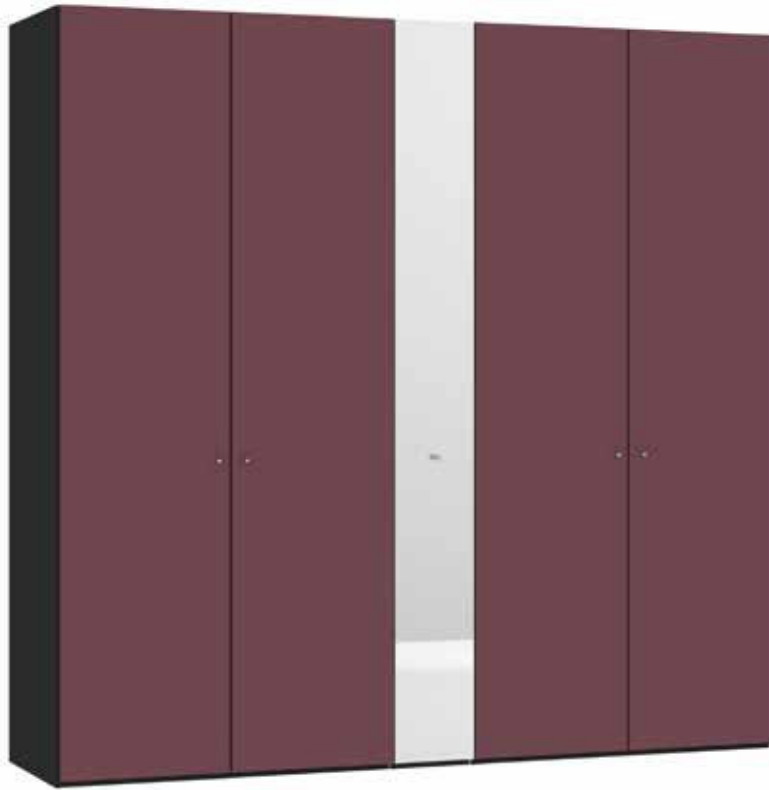

Front Glas «Frozen Berry» matt / Spiegel
Façade Verre «Frozen Berry» mat / Miroir
Front Frozen Berry glass matt / Mirror
Front Glas «Frozen Berry» mat / Spiegel

  Korpus Corps Body Romp	Cremeweiss Blanc crème Cream white Crémewit	Novaschwarz Novanoir Novablack Novazwart	Premiumweiss Blanc premium Premium white Wit premium	Helgrau matt Gris clair mat Light grey matt Grijs helder mat	Eichenstruktur Natur Structure chêne nature Oak structure natural Eikenstructuur natuur	Nougat Nougat Nougat Nougat
  Spiegel Miroir Mirror Spiegel						
101,9 cm	5801 534	5364 634	5688 434	5730 534	5975 934	5399 234
127,0 cm	5801 535	5364 635	5688 435	5730 535	5975 935	5399 235
152,2 cm	5801 544	5364 644	5688 444	5730 544	5975 944	5399 244
177,4 cm	5801 553	5364 653	5688 453	5730 553	5975 953	5399 253
202,5 cm	5801 554	5364 654	5688 454	5730 554	5975 954	5399 254
227,7 cm	5801 555	5364 655	5688 455	5730 555	5975 955	5399 255
252,8 cm	5801 564	5364 664	5688 464	5730 564	5975 964	5399 264
278,0 cm	5801 573	5364 673	5688 473	5730 573	5975 973	5399 273

Im Preis inbegriffen: Knopfgriff, 1 Einlegeboden (16 mm) und 1 Kleiderstange pro Abteil
Inclus dans le prix: Bouton, 1 rayon (16 mm) et 1 tringle à habits par compartiment
Included in the price: Knob, 1 shelf (16 mm) and 1 clothes rail per element
In de prijs inbegrepen: Knopgreep, 1 plank (16 mm) en 1 kledingroede per vak