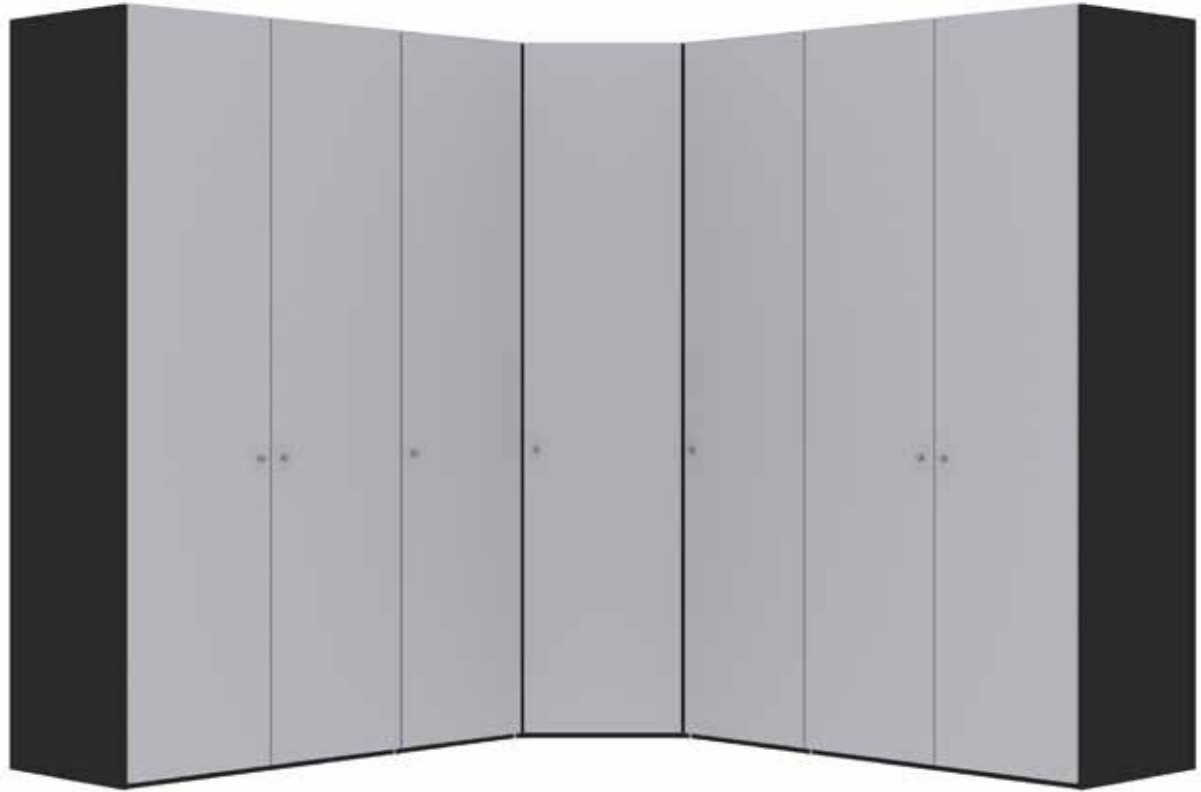

4.177

Front Glas Hellgrau matt
Façade Verre gris clair mat
Front Light grey glass matt
Front Glas grijs helder mat

	Korpuz Corps Body Romp	Cremeweiss Blanc crème Cream white Crèmewit	Novaschwarz Novanoir Novablack Novazwart	Premiumweiss Blanc premium Premium white Wit premium	Hellgrau matt Gris clair mat Light grey matt Grijs helder mat	Eichenstruktur Natur Structure chêne nature Oak structure natural Eikenstructuur natuur	Nougat Nougat Nougat Nougat
146/146 cm		3862 631	3940 631	3803 731	3775 531	3799 631	3894 931
196/146 cm		3862 641	3940 641	3803 741	3775 541	3799 641	3894 941
196/196 cm		3862 651	3940 651	3803 751	3775 551	3799 651	3894 951
196/246 cm		3862 661	3940 661	3803 761	3775 561	3799 661	3894 961
246/246 cm		3862 671	3940 671	3803 771	3775 571	3799 671	3894 971

Im Preis inbegriffen: Knopfgriff, 1 Einlegeboden (16 mm) und 1 Kleiderstange pro Abteil
Inclus dans le prix: Bouton, 1 rayon (16 mm) et 1 tringle à habits par compartiment
Included in the price: Knob, 1 shelf (16 mm) and 1 clothes rail per element
In de prijs inbegrepen: Knopgreep, 1 plank (16 mm) en 1 kledingroede per vak