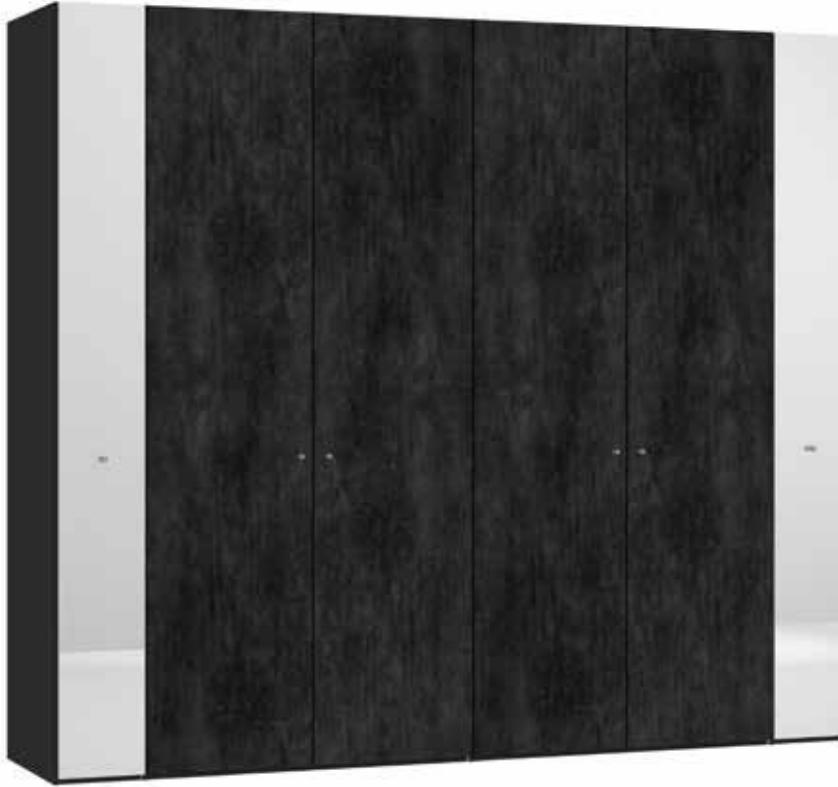

Front Graphit / Spiegel
Façade Graphit / Miroir
Front Graphit / Mirror
Front Graphit / Spiegel

  Korpus Corps Body Romp	Cremeweiss Blanc crème Cream white Crémewit	Novaschwarz Novanoir Novablack Novazwart	Premiumweiss Blanc premium Premium white Wit premium	Helgrau matt Gris clair mat Light grey matt Grijs helder mat	Nougat Nougat Nougat Nougat
  Spiegel Miroir Mirror Spiegel					
101,9 cm	5731 334	5861 934	5762 834	5510 734	5857 534
127,0 cm	5731 335	5861 935	5762 835	5510 735	5857 535
152,2 cm	5731 344	5861 944	5762 844	5510 744	5857 544
177,4 cm	5731 353	5861 953	5762 853	5510 753	5857 553
202,5 cm	5731 354	5861 954	5762 854	5510 754	5857 554
227,7 cm	5731 355	5861 955	5762 855	5510 755	5857 555
252,8 cm	5731 364	5861 964	5762 864	5510 764	5857 564
278,0 cm	5731 373	5861 973	5762 873	5510 773	5857 573

Im Preis inbegriffen: Knopfgriff, 1 Einlegeboden (16 mm) und 1 Kleiderstange pro Abteil
Inclus dans le prix: Bouton, 1 rayon (16 mm) et 1 tringle à habits par compartiment
Included in the price: Knob, 1 shelf (16 mm) and 1 clothes rail per element
In de prijs inbegrepen: Knopgreep, 1 plank (16 mm) en 1 kledingroede per vak