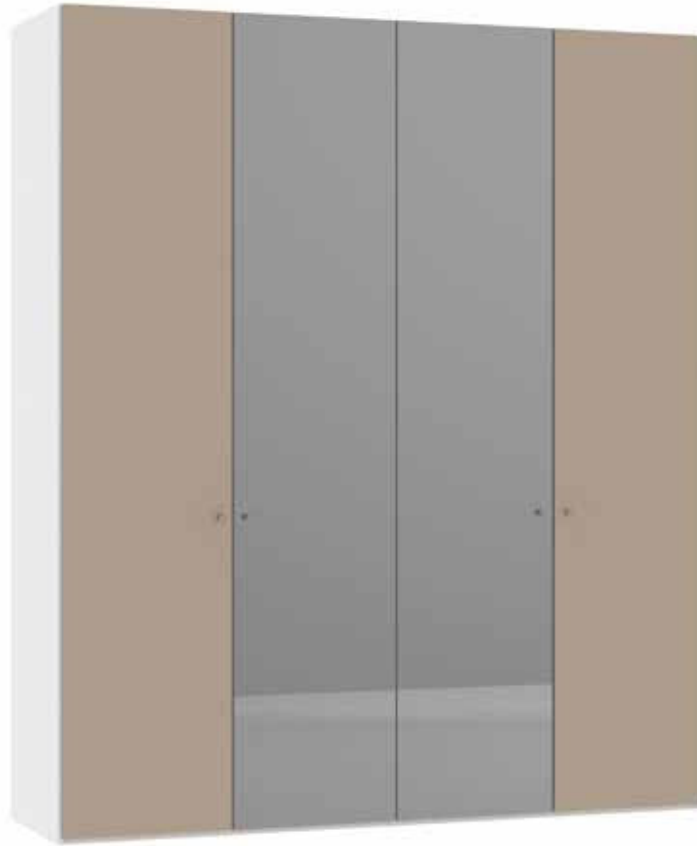

Front Glas Nougat matt / Spiegel dunkel
Façade Verre nougat mat / Miroir foncé
Front Nougat glass matt / Dark mirror
Front Glas nougat mat / Spiegel donker

Echtholz furnier kann eine unterschiedliche Anzahl und Formen von natürlich gewachsenen Ästen und Verwachsungen aufweisen
Le nombre et la forme des courbures et nœuds naturels du placage en bois véritable peuvent varier
Real wood veneer can have a varying number of naturally grown gnarls and knots, which come in many different shapes and forms
Echt houten fineer kan een uiteenlopend aantal en vormen van op natuurlijke wijze gegroeide takken en vergroeiingen vertonen

mit Aufdoppelung Eiche furniert
avec doublage chêne plaqué
with extra colored outside wall oak veneer
met verdubbeldings zijwanden eiken fineer

Diagram	Korpus Corps Body Romp	Novaschwarz Novanoir Novablack Novazwart	Premiumweiss Blanc premium Premium white Wit premium	Diagram	Korpus Corps Body Romp	Novaschwarz Novanoir Novablack Novazwart	Premiumweiss Blanc premium Premium white Wit premium
Spiegel dunkel Miroir foncé Dark mirror Spiegel donker				Spiegel dunkel Miroir foncé Dark mirror Spiegel donker			
152,2 cm		3384 731	3569 431	154,8 cm		4442 4531	4242 4331
202,5 cm		3384 741	3569 441	205,1 cm		4442 4541	4242 4341
252,8 cm		3384 751	3569 451	255,4 cm		4442 4551	4242 4351
303,1 cm		3384 761	3569 461	305,7 cm		4442 4561	4242 4361

Im Preis inbegriffen: Knopfgriff, 1 Einlegeboden (16 mm) und 1 Kleiderstange pro Abteil
Inclus dans le prix: Bouton, 1 rayon (16 mm) et 1 tringle à habits par compartiment
Included in the price: Knob, 1 shelf (16 mm) and 1 clothes rail per element
In de prijs inbegrepen: Knopgreep, 1 plank (16 mm) en 1 kledingroede per vak