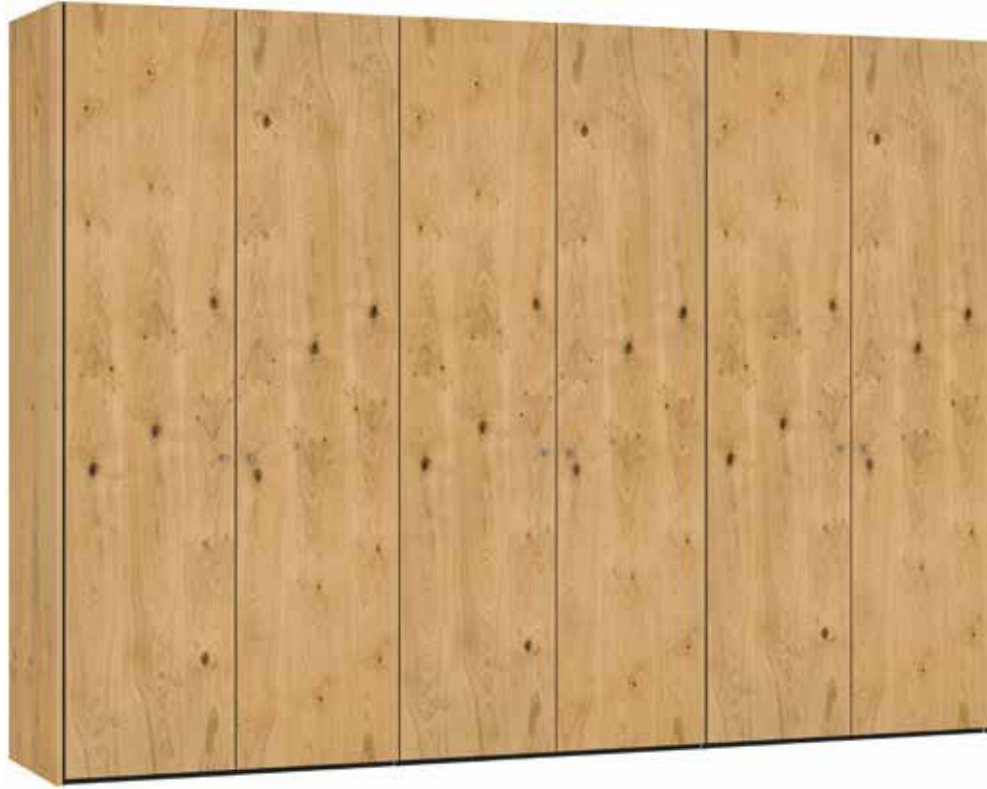

Front Eiche furniert
Façade Chêne plaqué
Front Oak veneer
Front Eiken fineer

Echtholz furnier kann eine unterschiedliche Anzahl und Formen von natürlich gewachsenen Ästen und Verwachsungen aufweisen
Le nombre et la forme des courbures et nœuds naturels du placage en bois véritable peuvent varier
Real wood veneer can have a varying number of naturally grown gnarls and knots, which come in many different shapes and forms
Echt houten fineer kan een uiteenlopend aantal en vormen van op natuurlijke wijze gegroeide takken en vergroeiingen vertonen

	Korpus Novaschwarz Corps Novanoir Body Novablack Romp Novazwart	Aufdoppelung Doublage Extra colored outside wall Verdubbelings zijwanden	Eiche furniert Chêne plaqué Oak veneer Eiken fineer
104,5 cm			4264 1621
154,8 cm			4264 1631
205,1 cm			4264 1641
255,4 cm			4264 1651
305,7 cm			4264 1661

Im Preis inbegriffen: Knopfgriff, 1 Einlegeboden (16 mm) und 1 Kleiderstange pro Abteil
Inclus dans le prix: Bouton, 1 rayon (16 mm) et 1 tringle à habits par compartiment
Included in the price: Knob, 1 shelf (16 mm) and 1 clothes rail per element
In de prijs inbegrepen: Knopgreep, 1 plank (16 mm) en 1 kledingroede per vak