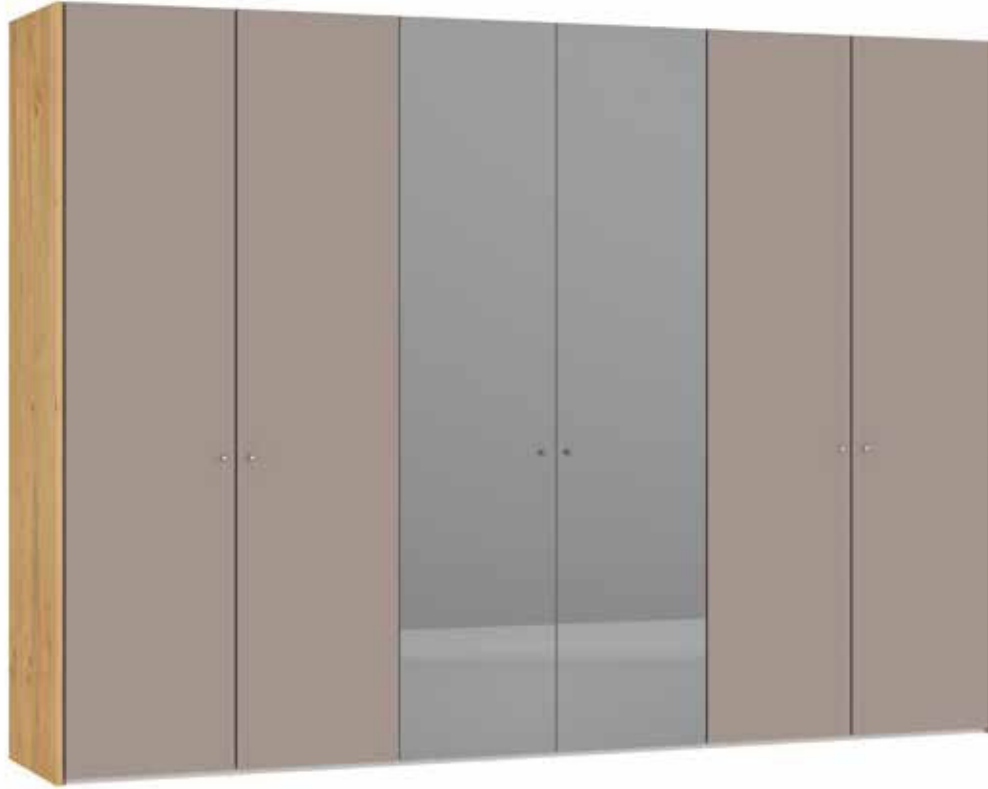

4.27

Front Nougat / Spiegel dunkel
Façade Nougat / Miroir foncé
Front Nougat / Dark mirror
Front Nougat / Spiegel donker

Echtholz furnier kann eine unterschiedliche Anzahl und Formen von natürlich gewachsenen Ästen und Verwachsungen aufweisen
Le nombre et la forme des courbures et nœuds naturels du placage en bois véritable peuvent varier
Real wood veneer can have a varying number of naturally grown gnarls and knots, which come in many different shapes and forms
Echt houten fineer kan een uiteenlopend aantal en vormen van op natuurlijke wijze gegroeide takken en vergroeiingen vertonen

	Korpus Nougat Corps Nougat Body Nougat Romp Nougat	Aufdoppelung Doublage Extra colored outside wall Verdubbelings zijwanden	Eiche furniert Chêne plaqué Oak veneer Eiken fineer
Spiegel dunkel Miroir foncé Dark mirror Spiegel donker			
154,8 cm			4423 8131
205,1 cm			4423 8141
255,4 cm			4423 8151
305,7 cm			4423 8161

Im Preis inbegriffen: Knopfgriff, 1 Einlegeboden (16 mm) und 1 Kleiderstange pro Abteil
Inclus dans le prix: Bouton, 1 rayon (16 mm) et 1 tringle à habits par compartiment
Included in the price: Knob, 1 shelf (16 mm) and 1 clothes rail per element
In de prijs inbegrepen: Knopgreep, 1 plank (16 mm) en 1 kledingroede per vak