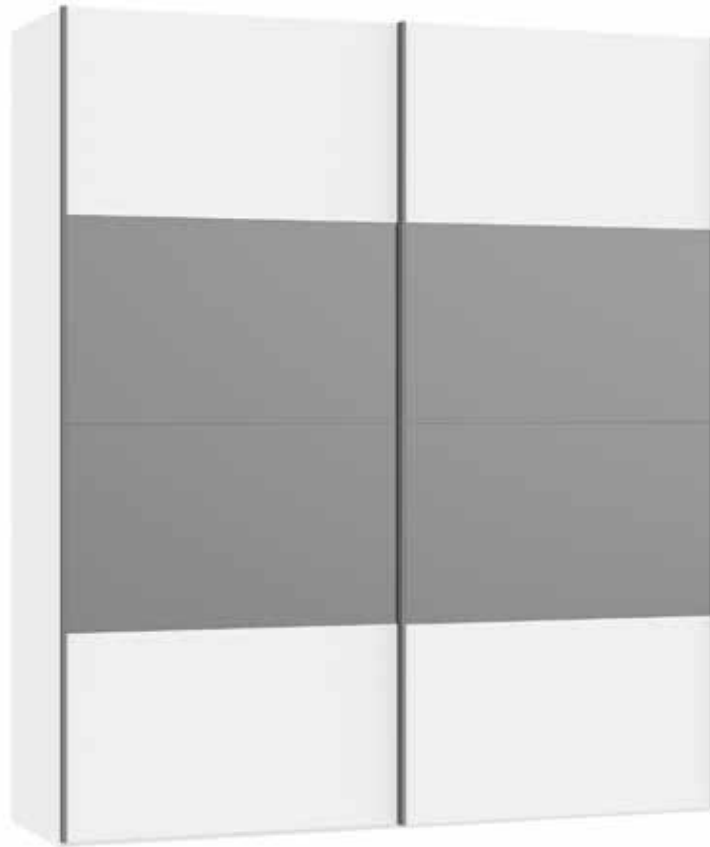

Front Glas Weiss / Spiegel dunkel
Façade Verre blanc / Miroir foncé
Front White glass / Dark mirror
Front Glas wit / Spiegel donker

	Korpus Corps Body Romp	Novaschwarz Novanoir Novablack Novazwart	Premiumweiss Blanc premium Premium white Wit premium	
			8584 6941	8142 3741
	8584 6951	8142 3751		
	8584 6961	8142 3761		

Im Preis inbegriffen: 1 Einlegeboden (16 mm) und 1 Kleiderstange pro Abteil
Inclus dans le prix: 1 rayon (16 mm) et 1 tringle à habits par compartiment
Included in the price: 1 shelf (16 mm) and 1 clothes rail per element
In de prijs inbegrepen: 1 plank (16 mm) en 1 kledingroede per vak