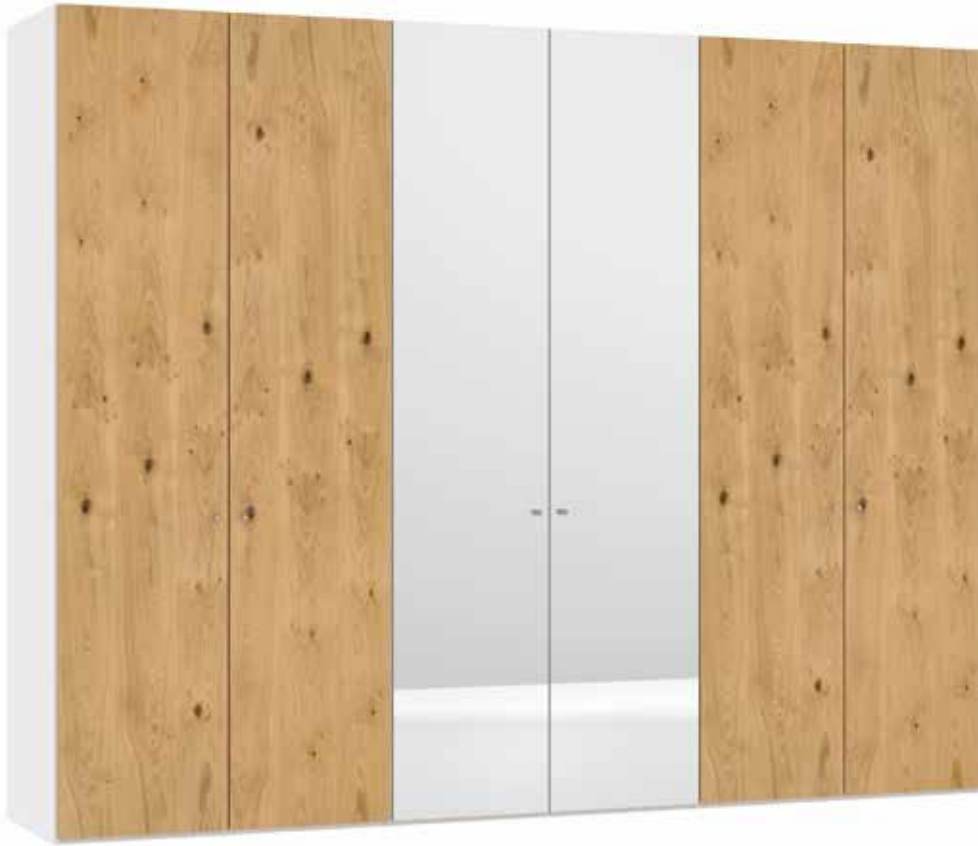

Front Eiche furniert / Spiegel
Façade Chêne plaqué / Miroir
Front Oak veneer / Mirror
Front Eiken fineer / Spiegel

Echtholz furnier kann eine unterschiedliche Anzahl und Formen von natürlich gewachsenen Ästen und Verwachsungen aufweisen
Le nombre et la forme des courbures et nœuds naturels du placage en bois véritable peuvent varier
Real wood veneer can have a varying number of naturally grown gnarls and knots, which come in many different shapes and forms
Echt houten fineer kan een uiteenlopend aantal en vormen van op natuurlijke wijze gegroeide takken en vergroeiingen vertonen

	Korpus Corps Body Romp	Novaschwarz Novanoir Novablack Novazwart	Premiumweiss Blanc premium Premium white Wit premium
Spiegel Miroir Mirror Spiegel			
152,2 cm	3103 631	3336 631	
202,5 cm	3103 641	3336 641	
252,8 cm	3103 651	3336 651	
303,1 cm	3103 661	3336 661	

Im Preis inbegriffen: Knopfgriff, 1 Einlegeboden (16 mm) und 1 Kleiderstange pro Abteil
Inclus dans le prix: Bouton, 1 rayon (16 mm) et 1 tringle à habits par compartiment
Included in the price: Knob, 1 shelf (16 mm) and 1 clothes rail per element
In de prijs inbegrepen: Knopgreep, 1 plank (16 mm) en 1 kledingroede per vak