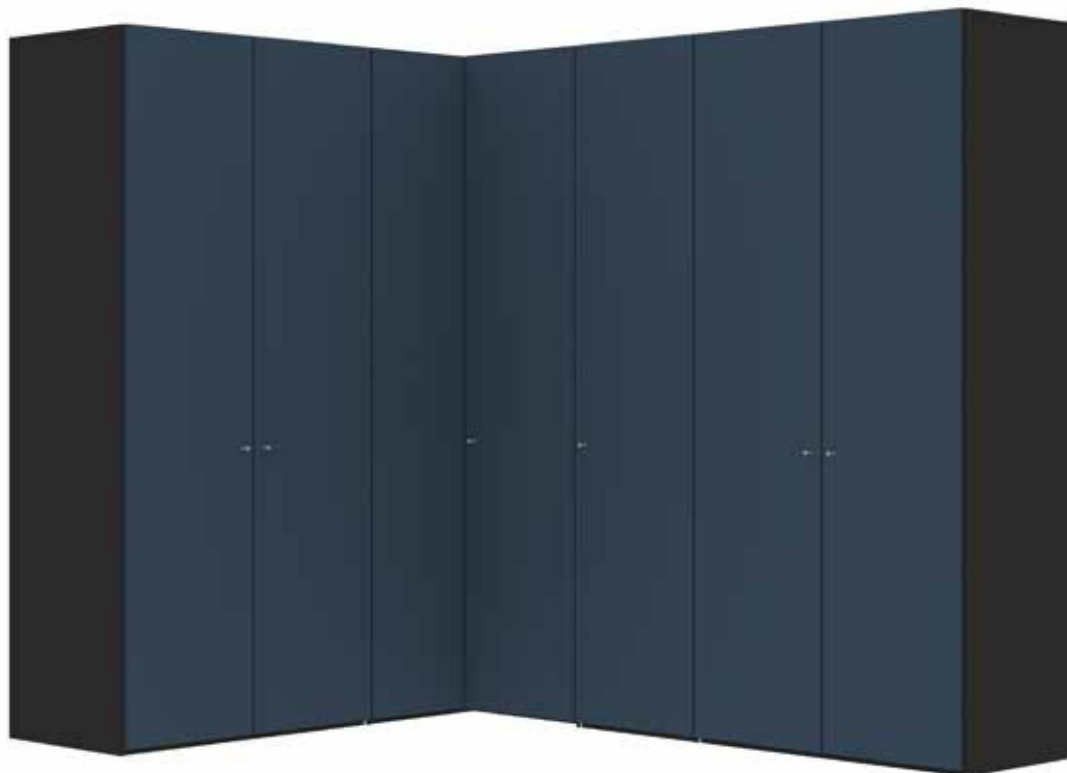

4.133

Front Glas Blaugrau
Façade Verre bleu-gris
Front Blue-grey glass
Front Glas blauwgrijs

	Korpus Corps Body Romp	Cremeweiss Blanc crème Cream white Crèmewit	Novaschwarz Novanoir Novablack Novazwart	Premiumweiss Blanc premium Premium white Wit premium	Hellgrau matt Gris clair mat Light grey matt Grijs helder mat	Eichenstruktur Natur Structure chêne nature Simulated oak natural Eikenstructuur natuur	Nougat Nougat Nougat Nougat
153/159 cm		3776 842	3940 942	3716 342	3845 342	3925 342	3939 942
203/159 cm		3776 852	3940 952	3716 352	3845 352	3925 352	3939 952
203/209 cm		3776 862	3940 962	3716 362	3845 362	3925 362	3939 962
203/259 cm		3776 872	3940 972	3716 372	3845 372	3925 372	3939 972
253/259 cm		3776 882	3940 982	3716 382	3845 382	3925 382	3939 982

Im Preis inbegriffen: Knopfgriff, 1 Einlegeboden (16 mm) und 1 Kleiderstange pro Abteil
Inclus dans le prix: Bouton, 1 rayon (16 mm) et 1 tringle à habits par compartiment
Included in the price: Knob, 1 shelf (16 mm) and 1 clothes rail per element
In de prijs inbegrepen: Knopgreep, 1 plank (16 mm) en 1 kledingroede per vak