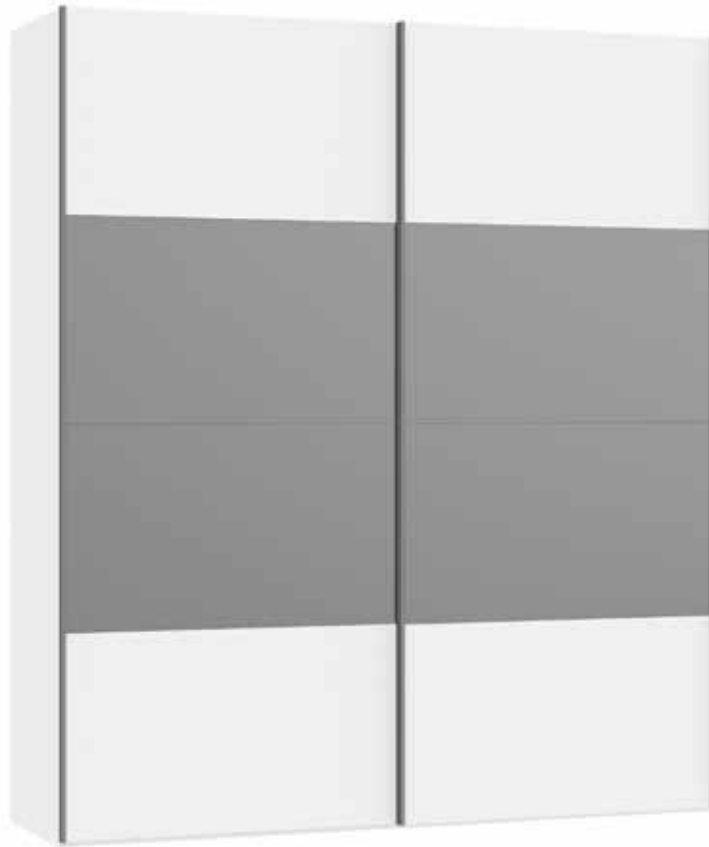

Front Glas Weiss / Spiegel dunkel
Façade Verre blanc / Miroir foncé
Front White glass / Dark mirror
Front Glas wit / Spiegel donker

	Korpus Corps Body Romp	Novaschwarz Novanoir Novablack Novazwart	Premiumweiss Blanc premium Premium white Wit premium
202,5 cm	8584 6941	8142 3741	
252,8 cm	8584 6951	8142 3751	
303,1 cm	8584 6961	8142 3761	

Im Preis inbegriffen: 1 Einlegeboden (16 mm) und 1 Kleiderstange pro Abteil
Inclus dans le prix: 1 rayon (16 mm) et 1 tringle à habits par compartiment
Included in the price: 1 shelf (16 mm) and 1 clothes rail per element
In de prijs inbegrepen: 1 plank (16 mm) en 1 kledingroede per vak