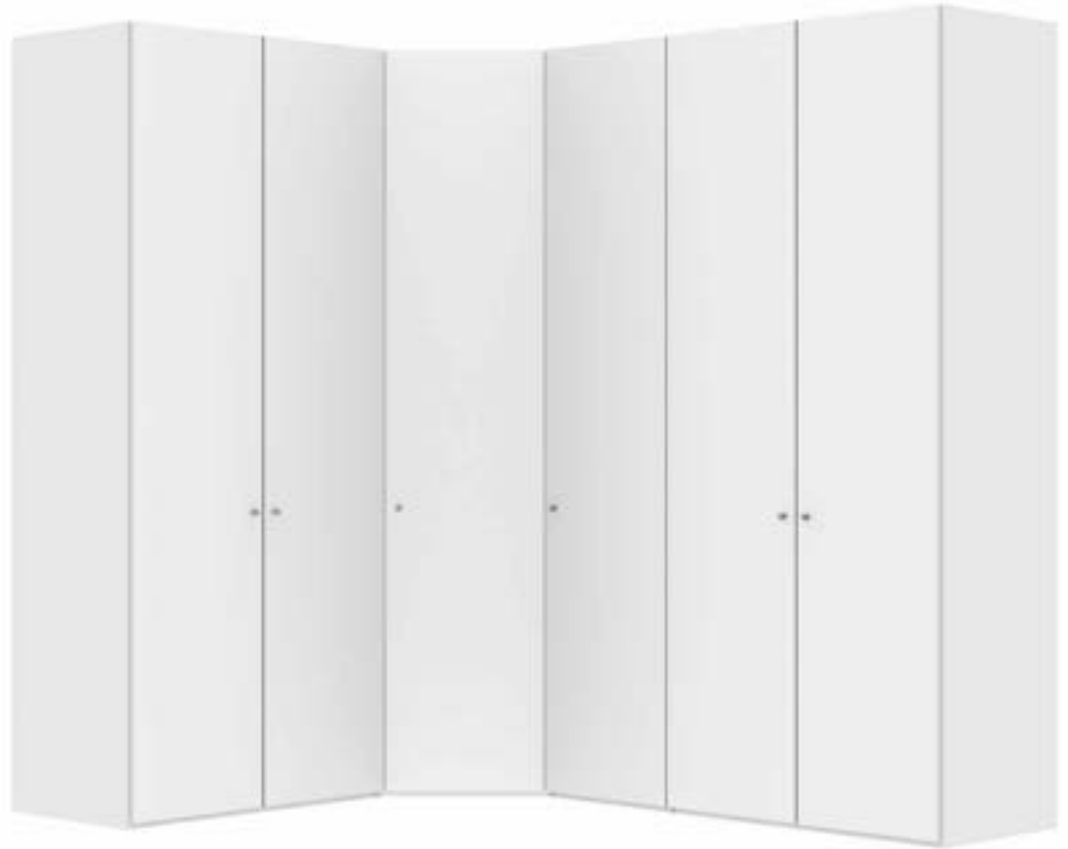

377

Front Edelweiss Hochglanz
Façade Edelweiss poli fin
Front Edelweiss high gloss
Front Edelweiss hoogglans

	Korpus Corps Body Romp	Novaschwarz Novanoir Novablack Novazwart Premiumweiss Blanc premium Premium white Wit premium
196/146 cm	3826 741	3871 441
196/196 cm	3826 751	3871 451
196/246 cm	3826 761	3871 461
246/246 cm	3826 771	3871 471

Im Preis inbegriffen: Knopfgriff, 1 Einlegeboden (16 mm) und 1 Kleiderstange pro Abteil
Inclus dans le prix: Bouton, 1 rayon (16 mm) et 1 tringle à habits par compartiment
Included in the price: Knob, 1 shelf (16 mm) and 1 clothes rail per element
In de prijs inbegrepen: Knopgreep, 1 plank (16 mm) en 1 kledingroede per vak