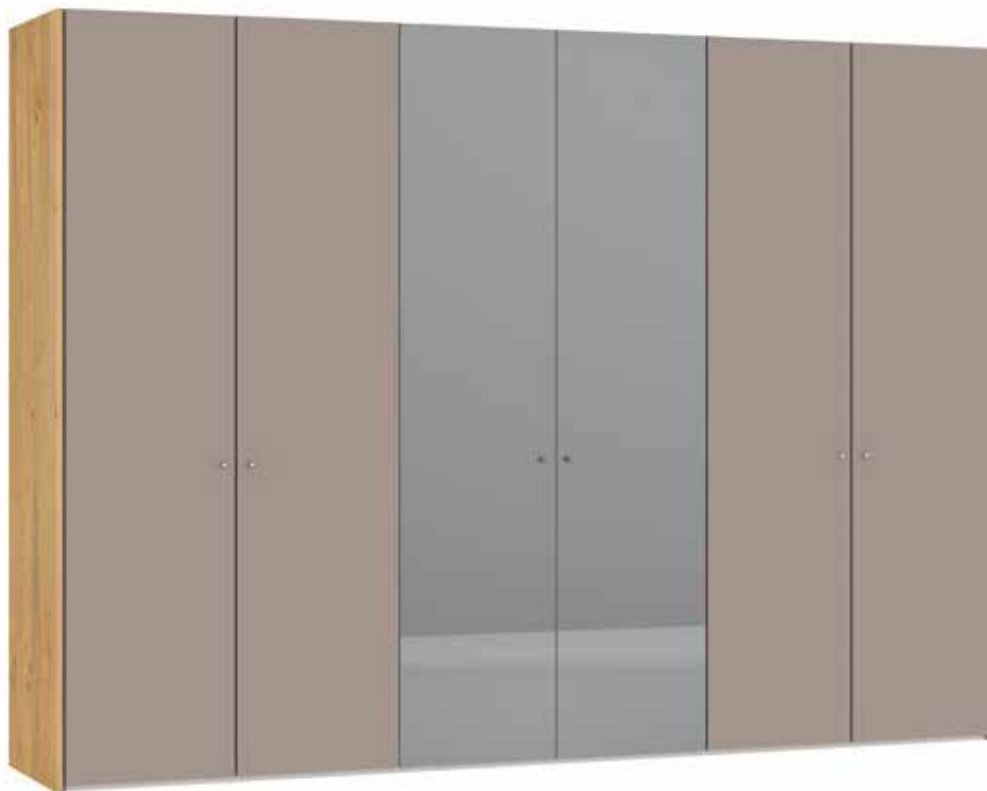

4.27

Front Nougat / Spiegel dunkel
Façade Nougat / Miroir foncé
Front Nougat / Dark mirror
Front Nougat / Spiegel donker

Echtholz furnier kann eine unterschiedliche Anzahl und Formen von natürlich gewachsenen Ästen und Verwachsungen aufweisen
Le nombre et la forme des courbures et nœuds naturels du placage en bois véritable peuvent varier
Real wood veneer can have a varying number of naturally grown gnarls and knots, which come in many different shapes and forms
Echt houten fineer kan een uiteenlopend aantal en vormen van op natuurlijke wijze gegroeide takken en vergroeiingen vertonen

	Korpus Nougat Corps Nougat Body Nougat Romp Nougat	Aufdoppelung Doublage Extra colored outside wall Verdubbelings zijwanden	Eiche furniert Chêne plaqué Oak veneer Eiken fineer
Spiegel dunkel Miroir foncé Dark mirror Spiegel donker			
154,8 cm			4423 8131
205,1 cm			4423 8141
255,4 cm			4423 8151
305,7 cm			4423 8161

Im Preis inbegriffen: Knopfgriff, 1 Einlegeboden (16 mm) und 1 Kleiderstange pro Abteil
Inclus dans le prix: Bouton, 1 rayon (16 mm) et 1 tringle à habits par compartiment
Included in the price: Knob, 1 shelf (16 mm) and 1 clothes rail per element
In de prijs inbegrepen: Knopgreep, 1 plank (16 mm) en 1 kledingroede per vak