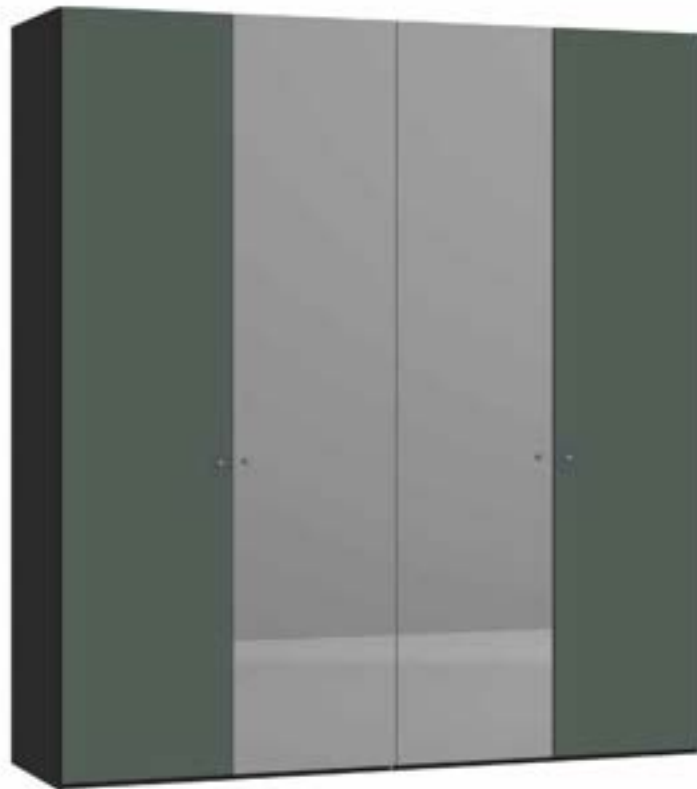

Front Glas Graugrün / Spiegel dunkel
Façade Verre gris-vert / Miroir foncé
Front Grey-green glass / Dark mirror
Front Glas grijsgroen / Spiegel donker

Korpus Corps Body Romp	Cremeweiss Blanc crème Cream white Crémewit	Novaschwarz Novanoir Novablack Novazwart	Premiumweiss Blanc premium Premium white Wit premium	Hellgrau matt Gris clair mat Light grey matt Grijs helder mat	Eichenstruktur Natur Structure chêne nature Oak structure natural Eikenstructuur natuur	Nougat Nougat Nougat Nougat
Spiegel dunkel Miroir foncé Dark mirror Spiegel donker						
152,2 cm	3300 131	3096 531	3102 731	3334 031	3388 431	3502 831
202,5 cm	3300 141	3096 541	3102 741	3334 041	3388 441	3502 841
202,5 cm	3300 142	3096 542	3102 742	3334 042	3388 442	3502 842
252,8 cm	3300 151	3096 551	3102 751	3334 051	3388 451	3502 851
303,1 cm	3300 161	3096 561	3102 761	3334 061	3388 461	3502 861

Im Preis inbegriffen: Knopfgriff, 1 Einlegeboden (16 mm) und 1 Kleiderstange pro Abteil
Inclus dans le prix: Bouton, 1 rayon (16 mm) et 1 tringle à habits par compartiment
Included in the price: Knob, 1 shelf (16 mm) and 1 clothes rail per element
In de prijs inbegrepen: Knopgreep, 1 plank (16 mm) en 1 kledingroede per vak