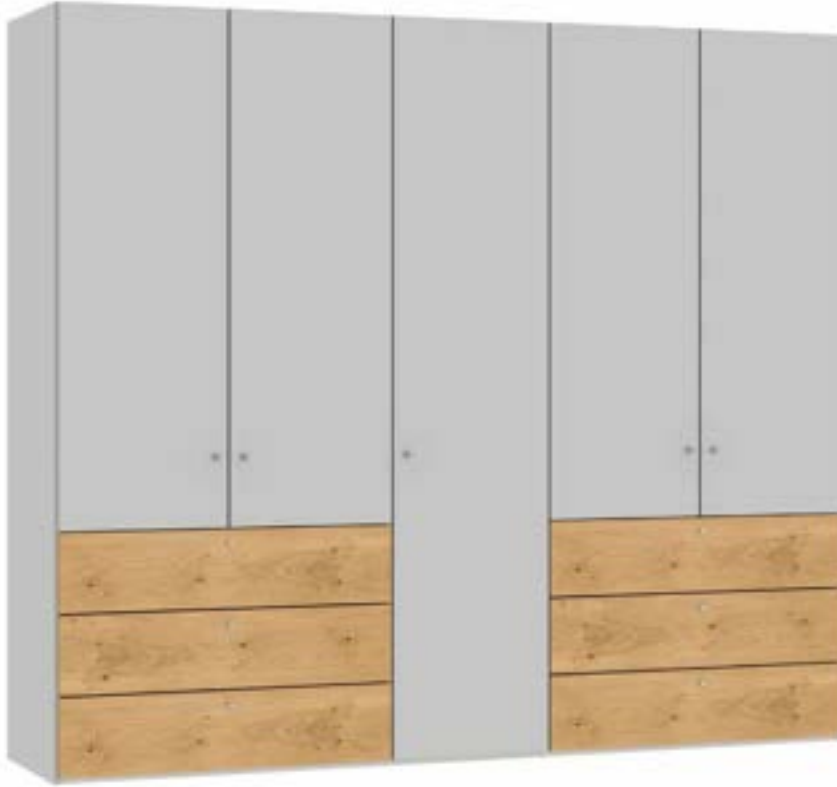

Front Hellgrau matt / Aussenschubladen Eiche furniert
Façade Gris clair mat / Tiroirs extérieurs Chêne plaqué
Front Light grey matt / External drawers Oak veneer
Front Grijs helder mat / Buitenschuiflades Eiken fineer

	Korpus Corps Body Romp	Cremeweiss Blanc crème Cream white Crèmewit	Novaschwarz Novanoir Novablack Novazwart	Premiumweiss Blanc premium Premium white Wit premium	Hellgrau matt Gris clair mat Light grey matt Grijs helder mat	Nougat Nougat Nougat Nougat
101,9 cm		5187 126	5851 826	5436 226	5916 126	5774 726
152,2 cm		5187 136	5851 836	5436 236	5916 136	5774 736
202,5 cm		5187 143	5851 843	5436 243	5916 143	5774 743
202,5 cm		5187 146	5851 846	5436 246	5916 146	5774 746
252,8 cm		5187 156	5851 856	5436 256	5916 156	5774 756
303,1 cm		5187 161	5851 861	5436 261	5916 161	5774 761
303,1 cm		5187 166	5851 866	5436 266	5916 166	5774 766

Im Preis inbegriffen: Knopfgriff, 1 Einlegeboden (16 mm) und 1 Kleiderstange pro Abteil
Inclus dans le prix: Bouton, 1 rayon (16 mm) et 1 tringle à habits par compartiment
Included in the price: Knob, 1 shelf (16 mm) and 1 clothes rail per element
In de prijs inbegrepen: Knopgreep, 1 plank (16 mm) en 1 kledingroede per vak