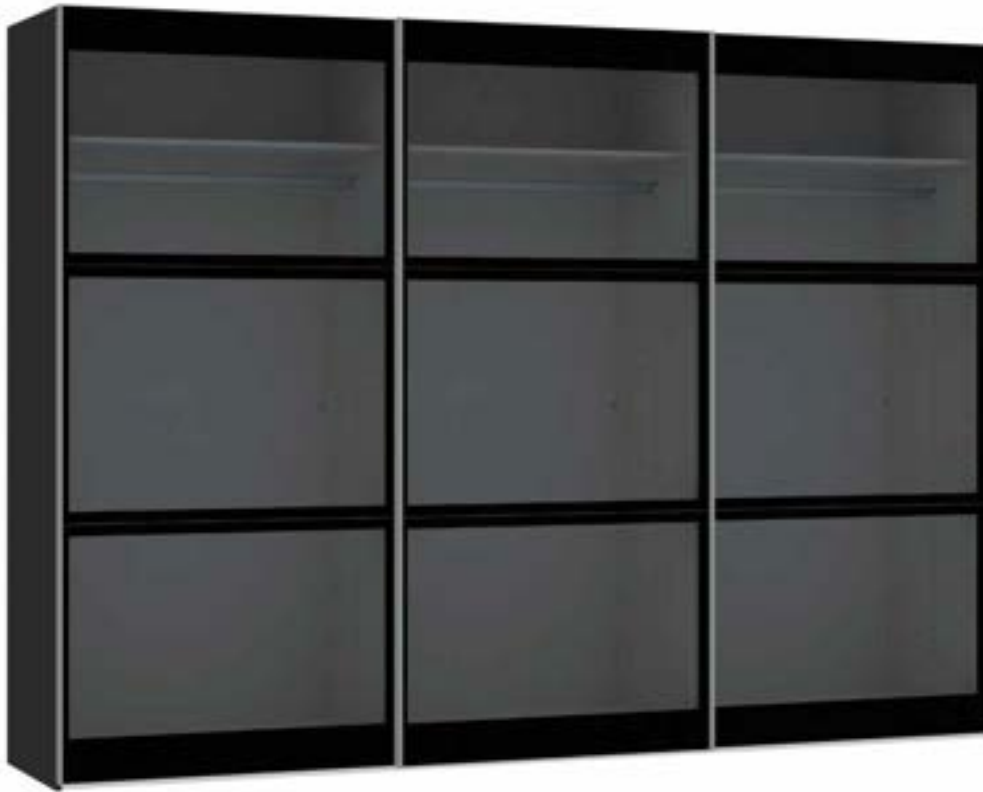

Front Rauchglas dunkel
Façade Verre fumé foncé
Front Smoked glass dark
Front Rookglas donker

	Korpus Corps Body Romp	Cremeweiss Blanc crème Cream white Crémewit	Novaschwarz Novanoir Novablack Novazwart	Premiumweiss Blanc premium Premium white Wit premium	Hellgrau matt Gris clair mat Light grey matt Grijs helder mat	Eichenstruktur Natur Structure chêne nature Oak structure natural Eikenstructuur natuur	Nougat Nougat Nougat Nougat
202,5 cm		6689 2741	6078 8941	6109 5241	6240 8441	6182 8841	6598 3841
252,8 cm		6689 2751	6078 8951	6109 5251	6240 8451	6182 8851	6598 3851
303,1 cm		6689 2761	6078 8961	6109 5261	6240 8461	6182 8861	6598 3861

Im Preis inbegriffen: 1 Einlegeboden (16 mm) und 1 Kleiderstange pro Abteil
Inclus dans le prix: 1 rayon (16 mm) et 1 tringle à habits par compartiment
Included in the price: 1 shelf (16 mm) and 1 clothes rail per element
In de prijs inbegrepen: 1 plank (16 mm) en 1 kledingroede per vak