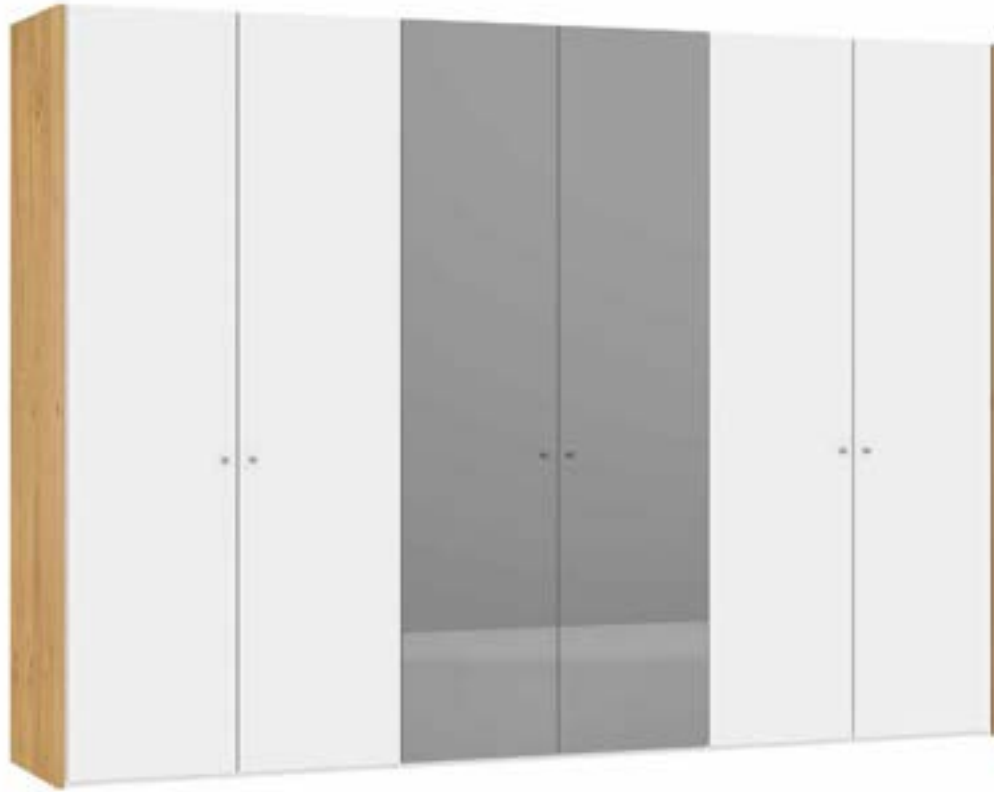

295

Front Glas «Bianco» matt / Spiegel dunkel
Façade Verre «Bianco» mat / Miroir foncé
Front «Bianco» glass matt / Dark mirror
Front Glas «Bianco» mat / Spiegel donker

Echtholzfeinern kann eine unterschiedliche Anzahl und Formen von natürlich gewachsenen Ästen und Verwachsungen aufweisen
Le nombre et la forme des courbures et nœuds naturels du placage en bois véritable peuvent varier
Real wood veneer can have a varying number of naturally grown gnarls and knots, which come in many different shapes and forms
Echt houten fineer kan een uiteenlopend aantal en vormen van op natuurlijke wijze gegroeide takken en vergroeiingen vertonen

	Korpus Premiumweiss Corps Blanc premium Body Premium white Romp Wit premium	Aufdoppelung Doublage Extra colored outside wall Verdubbelings zijwanden	Eiche furniert Chêne plaqué Oak veneer Eiken fineer
Spiegel dunkel Miroir foncé Dark mirror Spiegel donker			
154,8 cm			4210 4831
205,1 cm			4210 4841
255,4 cm			4210 4851
305,7 cm			4210 4861

Im Preis inbegriffen: Knopfgriff, 1 Einlegeboden (16 mm) und 1 Kleiderstange pro Abteil
Inclus dans le prix: Bouton, 1 rayon (16 mm) et 1 tringle à habits par compartiment
Included in the price: Knob, 1 shelf (16 mm) and 1 clothes rail per element
In de prijs inbegrepen: Knopgreep, 1 plank (16 mm) en 1 kledingroede per vak