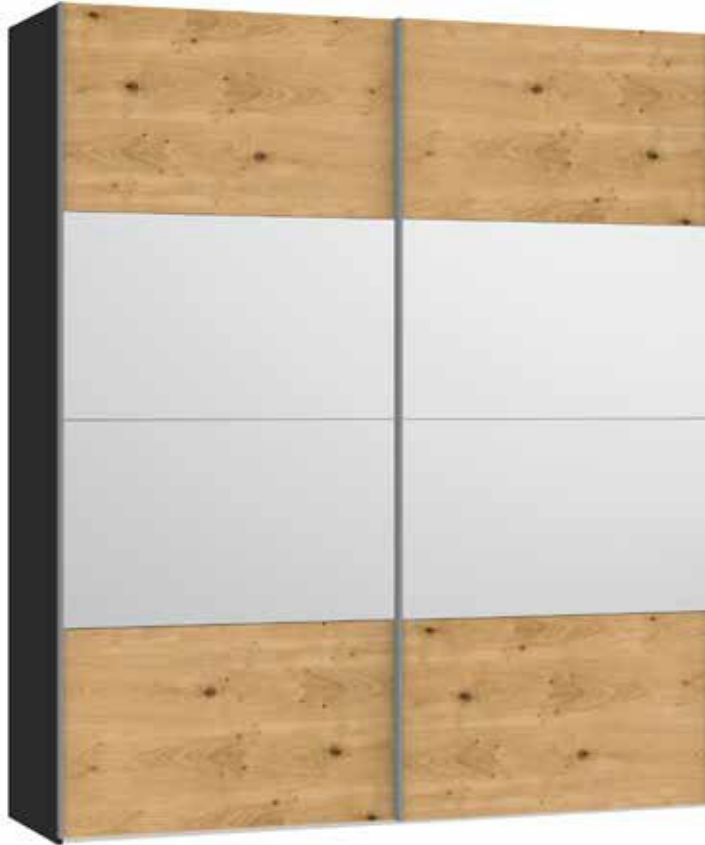

Front Eiche furniert / Spiegel
Façade Chêne plaqué / Miroir
Front Oak veneer / Mirror
Front Eiken fineer / Spiegel

Echtholz furnier kann eine unterschiedliche Anzahl und Formen von natürlich gewachsenen Ästen und Verwachsungen aufweisen
Le nombre et la forme des courbures et nœuds naturels du placage en bois véritable peuvent varier
Real wood veneer can have a varying number of naturally grown gnarls and knots, which come in many different shapes and forms
Echt houten fineer kan een uiteenlopend aantal en vormen van op natuurlijke wijze gegroeide takken en vergroeiingen vertonen

	Korpus Corps Body Romp	Novaschwarz Novanoir Novablack Novazwart	Premiumweiss Blanc premium Premium white Wit premium	
202,5 cm		8124 0841	8115 1841	
252,8 cm		8124 0851	8115 1851	
303,1 cm		8124 0861	8115 1861	

Im Preis inbegriffen: 1 Einlegeboden (16 mm) und 1 Kleiderstange pro Abteil
Inclus dans le prix: 1 rayon (16 mm) et 1 tringle à habits par compartiment
Included in the price: 1 shelf (16 mm) and 1 clothes rail per element
In de prijs inbegrepen: 1 plank (16 mm) en 1 kledingroede per vak