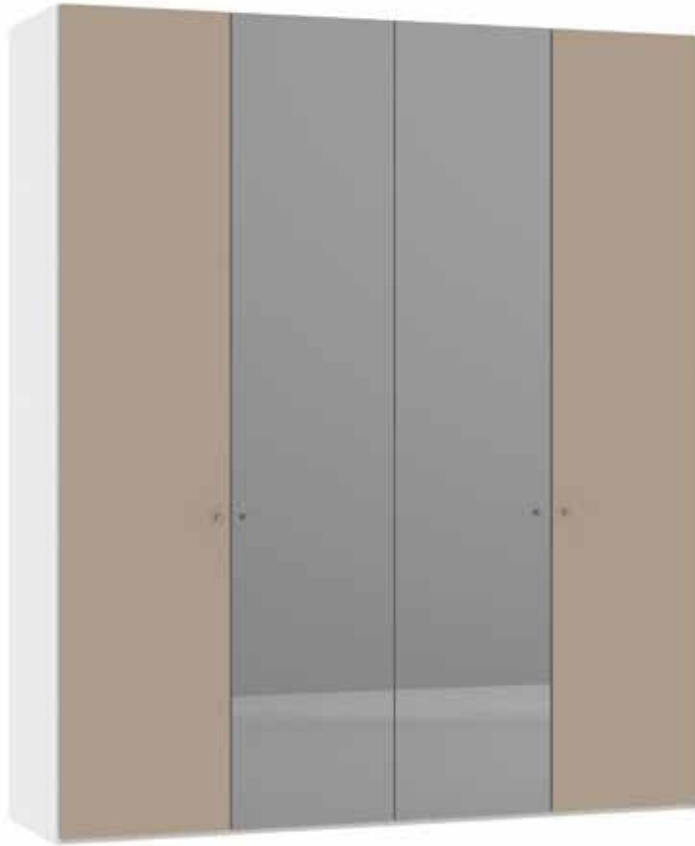

Front Glas Nougat matt / Spiegel dunkel
Façade Verre nougat mat / Miroir foncé
Front Nougat glass matt / Dark mirror
Front Glas nougat mat / Spiegel donker

Echtholz furnier kann eine unterschiedliche Anzahl und Formen von natürlich gewachsenen Ästen und Verwachsungen aufweisen
Le nombre et la forme des courbures et nœuds naturels du placage en bois véritable peuvent varier
Real wood veneer can have a varying number of naturally grown gnarls and knots, which come in many different shapes and forms
Echt houten fineer kan een uiteenlopend aantal en vormen van op natuurlijke wijze gegroeide takken en vergroeiingen vertonen

mit Aufdoppelung Eiche furniert
avec doublage chêne plaqué
with extra colored outside wall oak veneer
met verdubbeldings zijwanden eiken fineer

	Korpus Corps Body Romp	Novaschwarz Novanoir Novablack Novazwart	Premiumweiss Blanc premium Premium white Wit premium		Korpus Corps Body Romp	Novaschwarz Novanoir Novablack Novazwart	Premiumweiss Blanc premium Premium white Wit premium
	Spiegel dunkel Miroir foncé Dark mirror Spiegel donker				Spiegel dunkel Miroir foncé Dark mirror Spiegel donker		
152,2 cm		3384 731	3569 431	154,8 cm		4442 4531	4242 4331
202,5 cm		3384 741	3569 441	205,1 cm		4442 4541	4242 4341
252,8 cm		3384 751	3569 451	255,4 cm		4442 4551	4242 4351
303,1 cm		3384 761	3569 461	305,7 cm		4442 4561	4242 4361

Im Preis inbegriffen: Knopfgriff, 1 Einlegeboden (16 mm) und 1 Kleiderstange pro Abteil
Inclus dans le prix: Bouton, 1 rayon (16 mm) et 1 tringle à habits par compartiment
Included in the price: Knob, 1 shelf (16 mm) and 1 clothes rail per element
In de prijs inbegrepen: Knopgreep, 1 plank (16 mm) en 1 kledingroede per vak