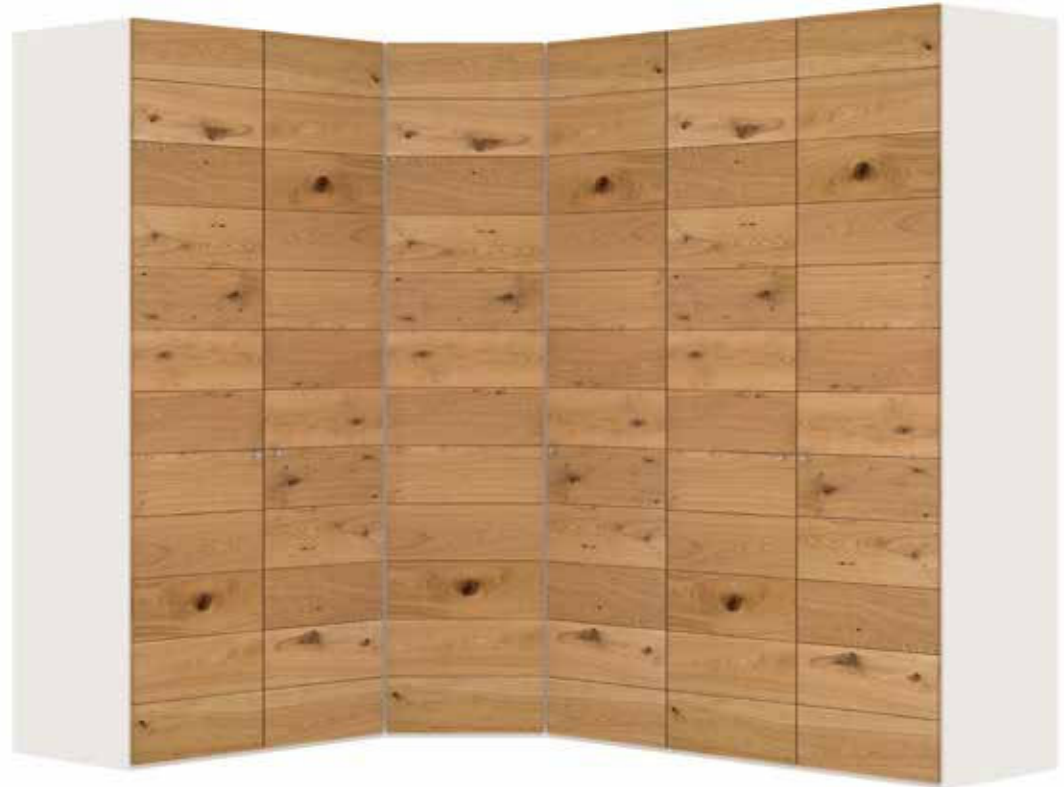

Front Wildeichenfurnier Natur Bretteroptik
Façade Chêne nouveau plaqué nature
Front Wild oak veneer natural
Front Wild eiken fineer natuur

Echtholz furnier kann eine unterschiedliche Anzahl und Formen von natürlich gewachsenen Ästen und Verwachsungen aufweisen
Le nombre et la forme des courbures et nœuds naturels du placage en bois véritable peuvent varier
Real wood veneer can have a varying number of naturally grown gnarls and knots, which come in many different shapes and forms
Echt houten fineer kan een uiteenlopend aantal en vormen van op natuurlijke wijze gegroeide takken en vergroeiingen vertonen

	Korpus Corps Body Romp	Cremeweiss Blanc crème Cream white Crèmewit	Novaschwarz Novanoir Novablack Novazwart	Premiumweiss Blanc premium Premium white Wit premium	Helgrau matt Gris clair mat Light grey matt Grijs helder mat	Nougat Nougat Nougat Nougat
146/146 cm		3994 431	3822 131	3939 831	3939 231	3777 031
196/146 cm		3994 441	3822 141	3939 841	3939 241	3777 041
196/196 cm		3994 451	3822 151	3939 851	3939 251	3777 051
196/246 cm		3994 461	3822 161	3939 861	3939 261	3777 061
246/246 cm		3994 471	3822 171	3939 871	3939 271	3777 071

Im Preis inbegriffen: Knopfgriff, 1 Einlegeboden (16 mm) und 1 Kleiderstange pro Abteil
Inclus dans le prix: Bouton, 1 rayon (16 mm) et 1 tringle à habits par compartiment
Included in the price: Knob, 1 shelf (16 mm) and 1 clothes rail per element
In de prijs inbegrepen: Knopgreep, 1 plank (16 mm) en 1 kledingroede per vak