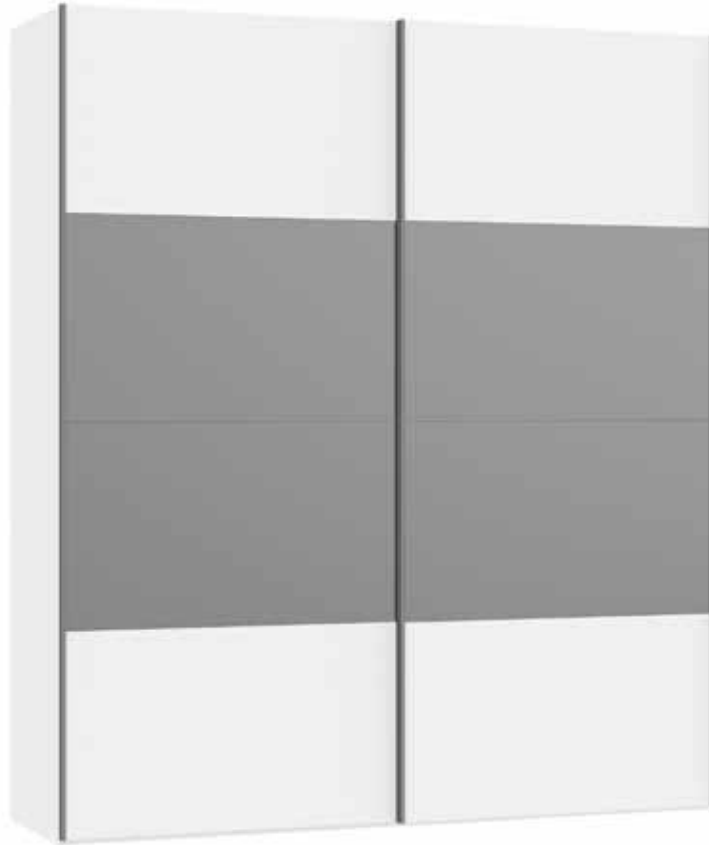

2.5

Front Premiumweiss / Spiegel dunkel
Façade Blanc premium / Miroir foncé
Front Premium white / Dark mirror
Front Wit premium / Spiegel donker

	Korpus Corps Body Romp	Novaschwarz Novanoir Novablack Novazwart	Premiumweiss Blanc premium Premium white Wit premium
202,5 cm		8910 8041	8425 5041
252,8 cm		8910 8051	8425 5051
303,1 cm		8910 8061	8425 5061

Im Preis inbegriffen: 1 Einlegeboden (16 mm) und 1 Kleiderstange pro Abteil
Inclus dans le prix: 1 rayon (16 mm) et 1 tringle à habits par compartiment
Included in the price: 1 shelf (16 mm) and 1 clothes rail per element
In de prijs inbegrepen: 1 plank (16 mm) en 1 kledingroede per vak