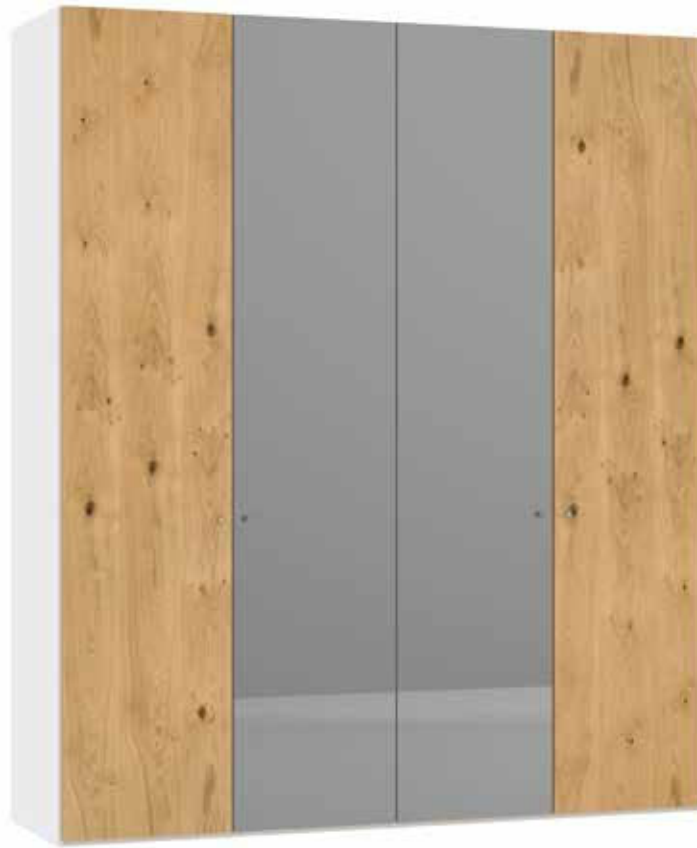

Front Eiche furniert / Spiegel dunkel
Façade Chêne plaqué / Miroir foncé
Front Oak veneer / Dark mirror
Front Eiken fineer / Spiegel donker

Echtholz furnier kann eine unterschiedliche Anzahl und Formen von natürlich gewachsenen Ästen und Verwachsungen aufweisen
Le nombre et la forme des courbures et nœuds naturels du placage en bois véritable peuvent varier
Real wood veneer can have a varying number of naturally grown gnarls and knots, which come in many different shapes and forms
Echt houten fineer kan een uiteenlopend aantal en vormen van op natuurlijke wijze gegroeide takken en vergroeiingen vertonen

	Korpus Corps Body Romp	Novaschwarz Novanoir Novablack Novazwart	Premiumweiss Blanc premium Premium white Wit premium
Spiegel dunkel Miroir foncé Dark mirror Spiegel donker			
152,2 cm		3242 131	3101 031
202,5 cm		3242 141	3101 041
252,8 cm		3242 151	3101 051
303,1 cm		3242 161	3101 061

Im Preis inbegriffen: Knopfgriff, 1 Einlegeboden (16 mm) und 1 Kleiderstange pro Abteil
Inclus dans le prix: Bouton, 1 rayon (16 mm) et 1 tringle à habits par compartiment
Included in the price: Knob, 1 shelf (16 mm) and 1 clothes rail per element
In de prijs inbegrepen: Knopgreep, 1 plank (16 mm) en 1 kledingroede per vak