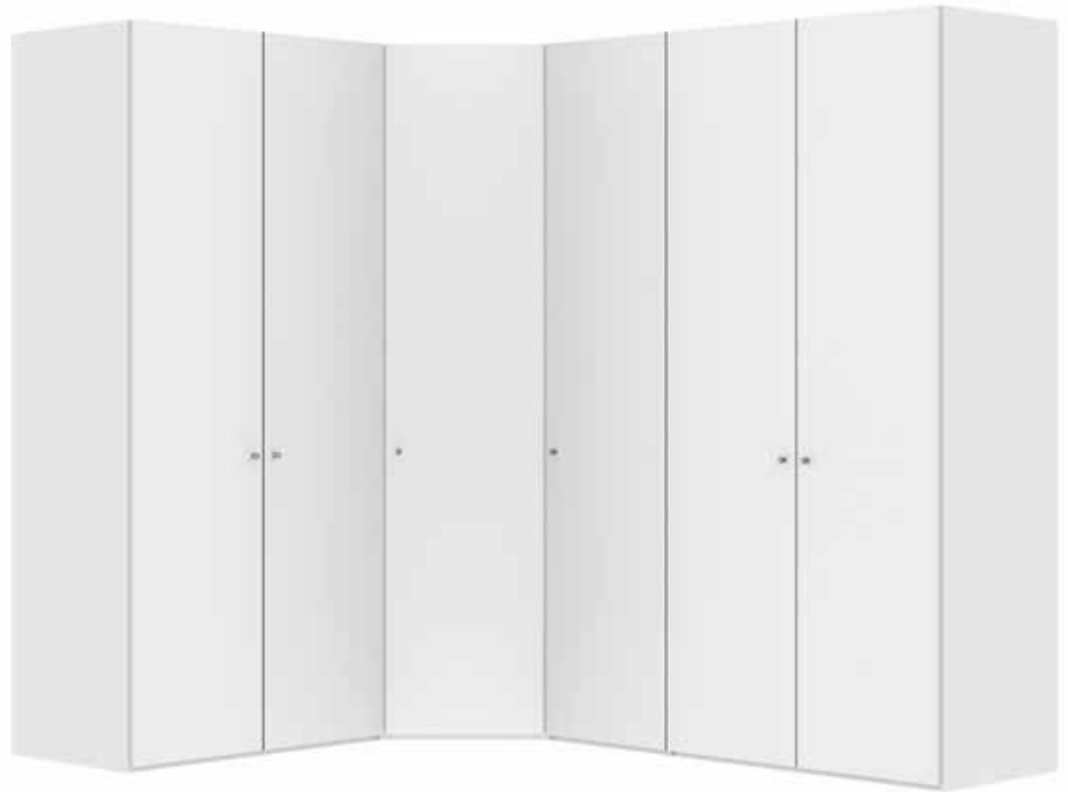

4.11

Front Premiumweiss
Façade Blanc premium
Front Premium white
Front Wit premium

	Korpus Corps Body Romp	Novaschwarz Novanoir Novablack Novazwart	Premiumweiss Blanc premium Premium white Wit premium	Hellgrau matt Gris clair mat Light grey matt Grijs helder mat	Eichenstruktur Natur Structure chêne nature Oak structure natural Eikenstructuur natuur	Nougat Nougat Nougat Nougat
146/146 cm		3964 131	3910 131	3772 931	3974 931	3849 731
196/146 cm		3964 141	3910 141	3772 941	3974 941	3849 741
196/196 cm		3964 151	3910 151	3772 951	3974 951	3849 751
196/246 cm		3964 161	3910 161	3772 961	3974 961	3849 761
246/246 cm		3964 171	3910 171	3772 971	3974 971	3849 771

Im Preis inbegriffen: Knopfgriff, 1 Einlegeboden (16 mm) und 1 Kleiderstange pro Abteil
Inclus dans le prix: Bouton, 1 rayon (16 mm) et 1 tringle à habits par compartiment
Included in the price: Knob, 1 shelf (16 mm) and 1 clothes rail per element
In de prijs inbegrepen: Knopgreep, 1 plank (16 mm) en 1 kledingroede per vak