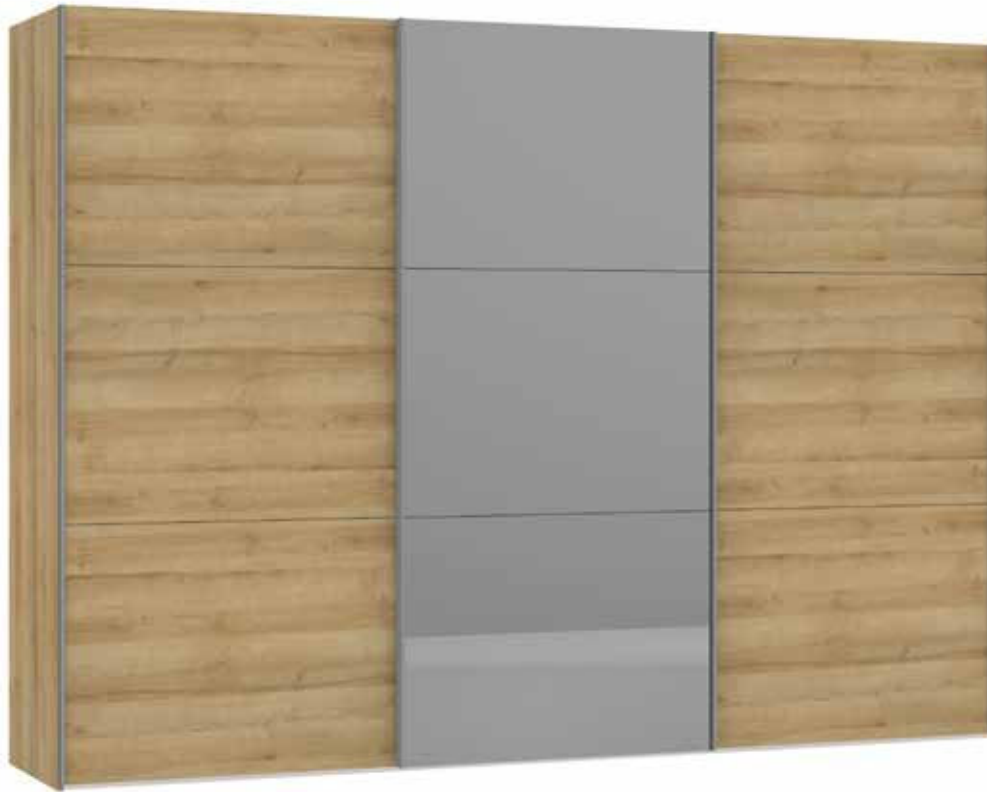

1.21

Front Eichenstruktur Natur / Spiegel dunkel
Façade Structure chêne nature / Miroir foncé
Front Oak structure natural / Dark mirror
Front Eikenstructuur natuur / Spiegel donker

	Korpus Corps Body Romp	Cremeweiss Blanc crème Cream white Crémewit	Novaschwarz Novanoir Novablack Novazwart	Premiumweiss Blanc premium Premium white Wit premium	Hellgrau matt Gris clair mat Light grey matt Grijs helder mat	Eichenstruktur Natur Structure chêne nature Oak structure natural Eikenstructuur natuur	Nougat Nougat Nougat Nougat
152,2 cm		6660 9431	6630 0331	6745 0831	6487 0231	6486 8831	6094 8731
202,5 cm		6660 9441	6630 0341	6745 0841	6487 0241	6486 8841	6094 8741
227,6 cm		6660 9445	6630 0345	6745 0845	6487 0245	6486 8845	6094 8745
252,8 cm		6660 9451	6630 0351	6745 0851	6487 0251	6486 8851	6094 8751
278,0 cm		6660 9455	6630 0355	6745 0855	6487 0255	6486 8855	6094 8755
303,1 cm		6660 9461	6630 0361	6745 0861	6487 0261	6486 8861	6094 8761
328,2 cm		6660 9465	6630 0365	6745 0865	6487 0265	6486 8865	6094 8765
378,5 cm		6660 9475	6630 0375	6745 0875	6487 0275	6486 8875	6094 8775

Im Preis inbegriffen: 1 Einlegeboden (16 mm) und 1 Kleiderstange pro Abteil
Inclus dans le prix: 1 rayon (16 mm) et 1 tringle à habits par compartiment
Included in the price: 1 shelf (16 mm) and 1 clothes rail per element
In de prijs inbegrepen: 1 plank (16 mm) en 1 kledingroede per vak