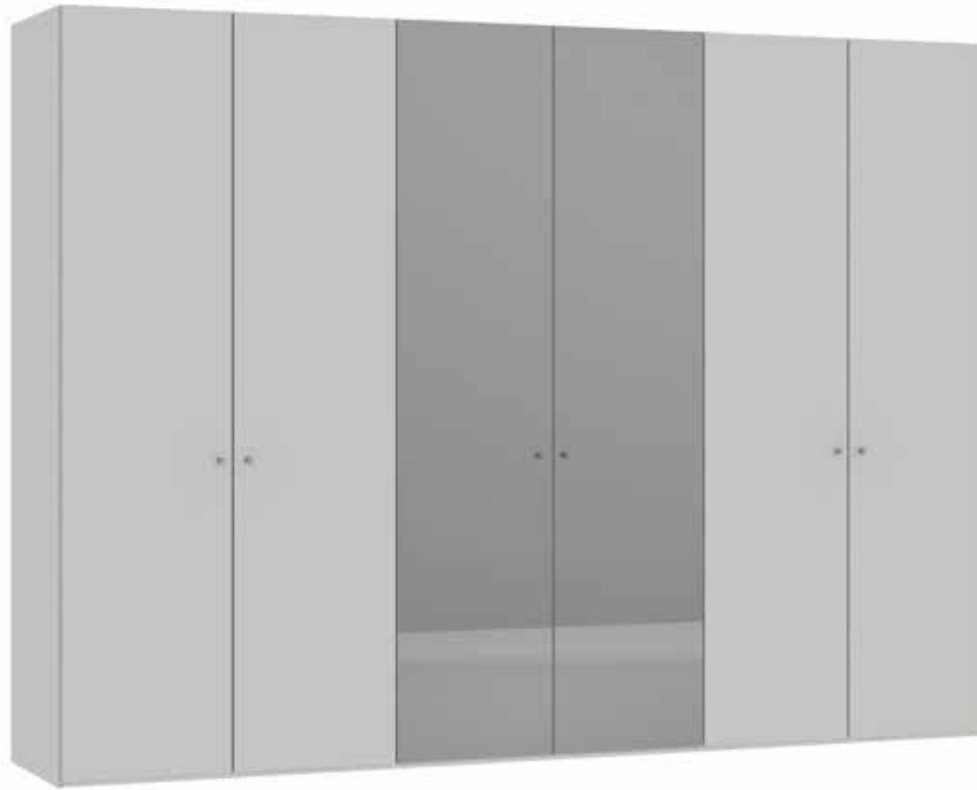

4.35

Front Hellgrau matt / Spiegel dunkel
Façade Gris clair mat / Miroir foncé
Front Light grey matt / Dark mirror
Front Grijs helder mat / Spiegel donker

	Korpus Corps Body Romp	Cremeweiss Blanc crème Cream white Crèmewit	Novaschwarz Novanoir Novablack Novazwart	Premiumweiss Blanc premium Premium white Wit premium	Hellgrau matt Gris clair mat Light grey matt Grijs helder mat	Eichenstruktur Natur Structure chêne nature Oak structure natural Eikenstructuur natuur	Nougat Nougat Nougat Nougat Nougat Nougat
Spiegel dunkel Miroir foncé Dark mirror Spiegel donker							
152,2 cm		3532 031	3631 431	3467 331	3456 831	3613 031	3578 631
202,5 cm		3532 041	3631 441	3467 341	3456 841	3613 041	3578 641
202,5 cm		3532 042	3631 442	3467 342	3456 842	3613 042	3578 642
252,8 cm		3532 051	3631 451	3467 351	3456 851	3613 051	3578 651
303,1 cm		3532 061	3631 461	3467 361	3456 861	3613 061	3578 661

Im Preis inbegriffen: Knopfgriff, 1 Einlegeboden (16 mm) und 1 Kleiderstange pro Abteil
Inclus dans le prix: Bouton, 1 rayon (16 mm) et 1 tringle à habits par compartiment
Included in the price: Knob, 1 shelf (16 mm) and 1 clothes rail per element
In de prijs inbegrepen: Knopgreep, 1 plank (16 mm) en 1 kledingroede per vak