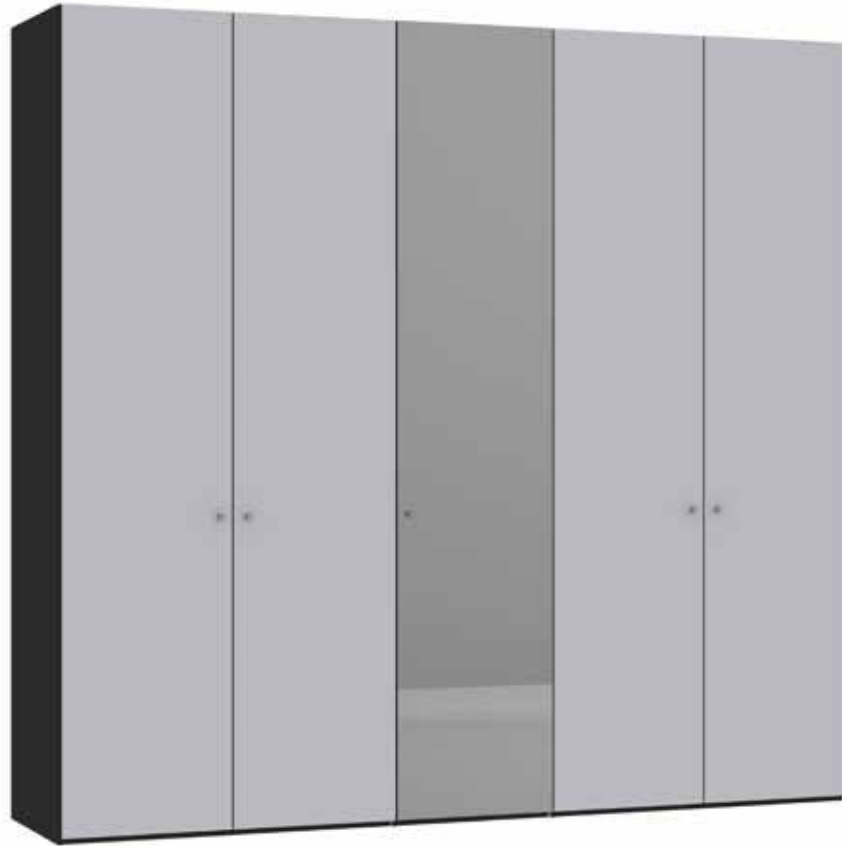

Front Glas Hellgrau matt / Spiegel dunkel
Façade Verre gris clair mat / Miroir foncé
Front Light grey glass matt / Dark mirror
Front Glas grijs helder mat / Spiegel donker

Echtholz furnier kann eine unterschiedliche Anzahl und Formen von natürlich gewachsenen Ästen und Verwachsungen aufweisen
Le nombre et la forme des courbures et nœuds naturels du placage en bois véritable peuvent varier
Real wood veneer can have a varying number of naturally grown gnarls and knots, which come in many different shapes and forms
Echt houten fineer kan een uiteenlopend aantal en vormen van op natuurlijke wijze gegroeide takken en vergroeiingen vertonen

mit Aufdoppelung Eiche furniert
avec doublage chêne plaqué
with extra colored outside wall oak veneer
met verdubbelings zijwanden eiken fineer

Diagram	Korpus Corps Body Romp	Novaschwarz Novanoir Novablack Novazwart	Premiumweiss Blanc premium Premium white Wit premium	Diagram	Korpus Corps Body Romp	Novaschwarz Novanoir Novablack Novazwart	Premiumweiss Blanc premium Premium white Wit premium
Spiegel dunkel Miroir foncé Dark mirror Spiegel donker				Spiegel dunkel Miroir foncé Dark mirror Spiegel donker			
152,2 cm		3320 831	3115 731	154,8 cm		4339 0731	4026 5631
202,5 cm		3320 841	3115 741	205,1 cm		4339 0741	4026 5641
252,8 cm		3320 851	3115 751	255,4 cm		4339 0751	4026 5651
303,1 cm		3320 861	3115 761	305,7 cm		4339 0761	4026 5661

Im Preis inbegriffen: Knopfgriff, 1 Einlegeboden (16 mm) und 1 Kleiderstange pro Abteil
Inclus dans le prix: Bouton, 1 rayon (16 mm) et 1 tringle à habits par compartiment
Included in the price: Knob, 1 shelf (16 mm) and 1 clothes rail per element
In de prijs inbegrepen: Knopgreep, 1 plank (16 mm) en 1 kledingroede per vak