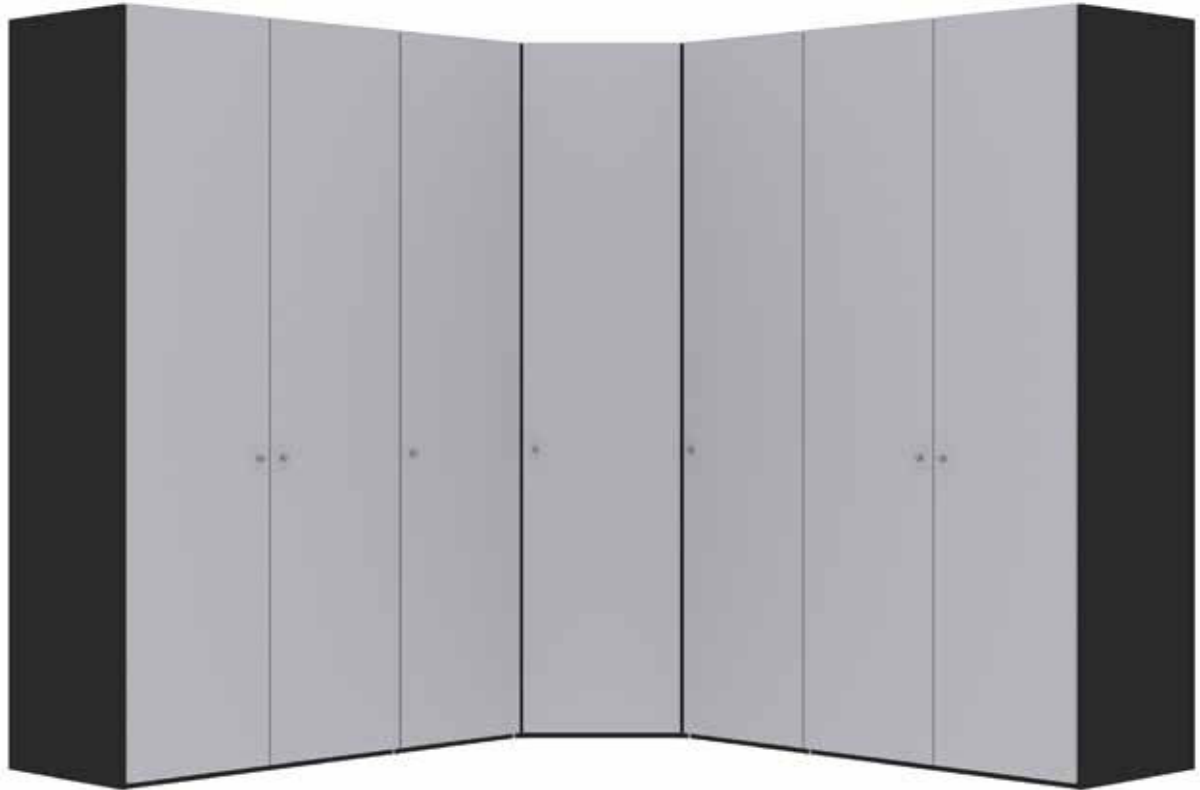

4.177

Front Glas Hellgrau matt
Façade Verre gris clair mat
Front Light grey glass matt
Front Glas grijs helder mat

	Korpuz Corps Body Romp	Cremeweiss Blanc crème Cream white Crèmewit	Novaschwarz Novanoir Novablack Novazwart	Premiumweiss Blanc premium Premium white Wit premium	Hellgrau matt Gris clair mat Light grey matt Grijs helder mat	Eichenstruktur Natur Structure chêne nature Oak structure natural Eikenstructuur natuur	Nougat Nougat Nougat Nougat
146/146 cm		3862 631	3940 631	3803 731	3775 531	3799 631	3894 931
196/146 cm		3862 641	3940 641	3803 741	3775 541	3799 641	3894 941
196/196 cm		3862 651	3940 651	3803 751	3775 551	3799 651	3894 951
196/246 cm		3862 661	3940 661	3803 761	3775 561	3799 661	3894 961
246/246 cm		3862 671	3940 671	3803 771	3775 571	3799 671	3894 971

Im Preis inbegriffen: Knopfgriff, 1 Einlegeboden (16 mm) und 1 Kleiderstange pro Abteil
Inclus dans le prix: Bouton, 1 rayon (16 mm) et 1 tringle à habits par compartiment
Included in the price: Knob, 1 shelf (16 mm) and 1 clothes rail per element
In de prijs inbegrepen: Knopgreep, 1 plank (16 mm) en 1 kledingroede per vak