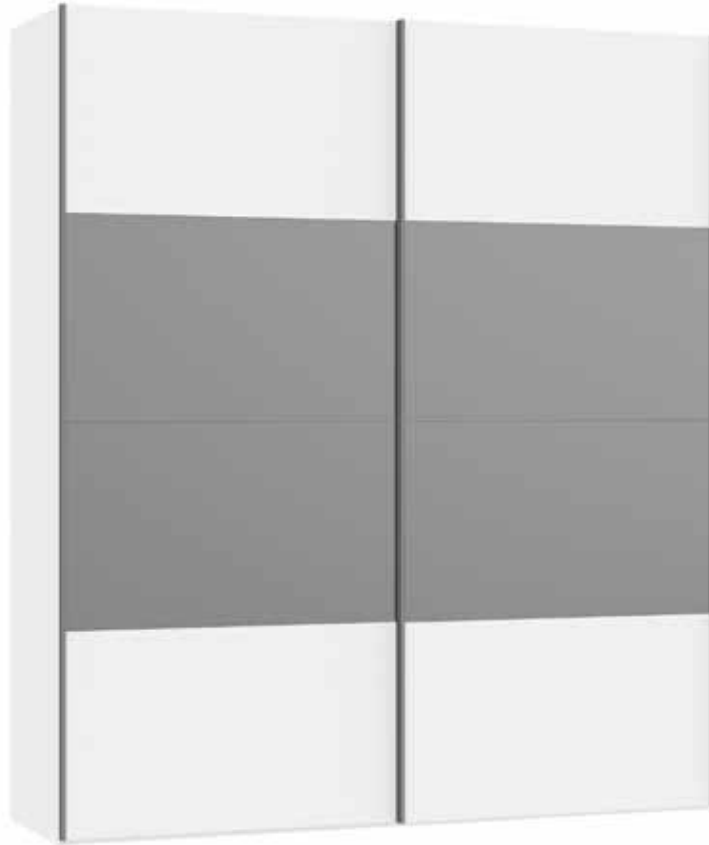

2.5

Front Premiumweiss / Spiegel dunkel
Façade Blanc premium / Miroir foncé
Front Premium white / Dark mirror
Front Wit premium / Spiegel donker

Korpus Corps Body Romp	Novaschwarz Novanoir Novablack Novazwart	Premiumweiss Blanc premium Premium white Wit premium
202,5 cm	8910 8041	8425 5041
252,8 cm	8910 8051	8425 5051
303,1 cm	8910 8061	8425 5061

Im Preis inbegriffen: 1 Einlegeboden (16 mm) und 1 Kleiderstange pro Abteil
Inclus dans le prix: 1 rayon (16 mm) et 1 tringle à habits par compartiment
Included in the price: 1 shelf (16 mm) and 1 clothes rail per element
In de prijs inbegrepen: 1 plank (16 mm) en 1 kledingroede per vak