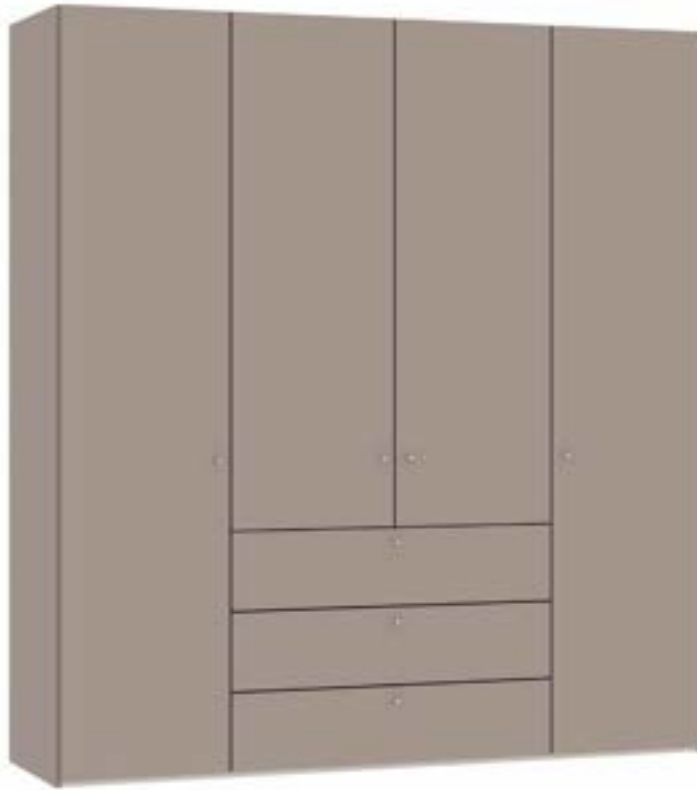

Front Nougat
Façade Nougat
Front Nougat
Front Nougat

Korpus Corps Body Romp	Cremeweiss Blanc crème Cream white Crèmewit	Novaschwarz Novanoir Novablack Novazwart	Premiumweiss Blanc premium Premium white Wit premium	Hellgrau matt Gris clair mat Light grey matt Grijs helder mat	Eichenstruktur Natur Structure chêne nature Oak structure natural Eikenstructuur natuur	Nougat Nougat Nougat Nougat
101,9 cm	5450 226	5158 026	5145 226	5472 026	5871 526	5017 026
152,2 cm	5450 236	5158 036	5145 236	5472 036	5871 536	5017 036
202,5 cm	5450 243	5158 043	5145 243	5472 043	5871 543	5017 043
202,5 cm	5450 246	5158 046	5145 246	5472 046	5871 546	5017 046
252,8 cm	5450 256	5158 056	5145 256	5472 056	5871 556	5017 056
303,1 cm	5450 261	5158 061	5145 261	5472 061	5871 561	5017 061
303,1 cm	5450 266	5158 066	5145 266	5472 066	5871 566	5017 066

Im Preis inbegriffen: Knopfgriff, 1 Einlegeboden (16 mm) und 1 Kleiderstange pro Abteil
Inclus dans le prix: Bouton, 1 rayon (16 mm) et 1 tringle à habits par compartiment
Included in the price: Knob, 1 shelf (16 mm) and 1 clothes rail per element
In de prijs inbegrepen: Knopgreep, 1 plank (16 mm) en 1 kledingroede per vak