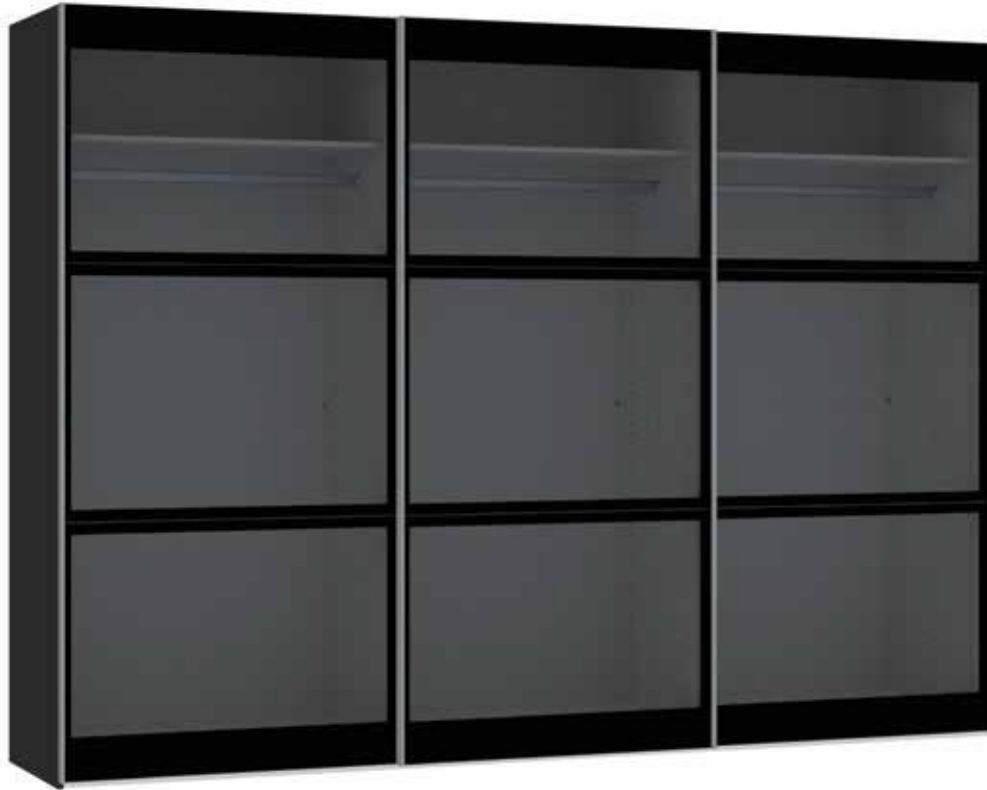

1.63

Front Rauchglas dunkel
Façade Verre fumé foncé
Front Smoked glass dark
Front Rookglas donker

	Korpus Corps Body Romp	Cremeweiss Blanc crème Body Cream white Romp Crémewit	Novaschwarz Novanoir Novablack Novazwart	Premiumweiss Blanc premium Premium white Wit premium	Hellgrau matt Gris clair mat Light grey matt Grijs helder mat	Eichenstruktur Natur Structure chêne nature Oak structure natural Eikenstructuur natuur	Nougat Nougat Nougat Nougat
202,5 cm		6689 2741	6078 8941	6109 5241	6240 8441	6182 8841	6598 3841
252,8 cm		6689 2751	6078 8951	6109 5251	6240 8451	6182 8851	6598 3851
303,1 cm		6689 2761	6078 8961	6109 5261	6240 8461	6182 8861	6598 3861

Im Preis inbegriffen: 1 Einlegeboden (16 mm) und 1 Kleiderstange pro Abteil
Inclus dans le prix: 1 rayon (16 mm) et 1 tringle à habits par compartiment
Included in the price: 1 shelf (16 mm) and 1 clothes rail per element
In de prijs inbegrepen: 1 plank (16 mm) en 1 kledingroede per vak