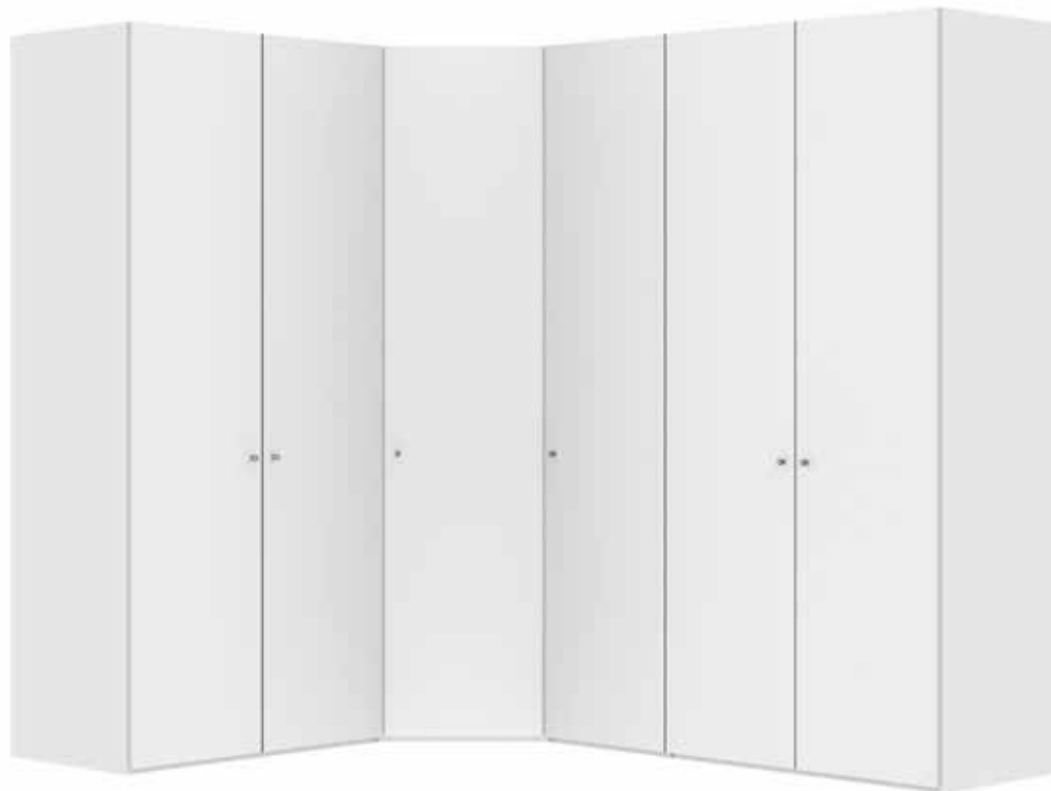

4.11

Front Premiumweiss
Façade Blanc premium
Front Premium white
Front Wit premium

	Korpus Corps Body Romp	Novaschwarz Novanoir Novablack Novazwart	Premiumweiss Blanc premium Premium white Wit premium	Hellgrau matt Gris clair mat Light grey matt Grijs helder mat	Eichenstruktur Natur Structure chêne nature Oak structure natural Eikenstructuur natuur	Nougat Nougat Nougat Nougat
146/146 cm		3964 131	3910 131	3772 931	3974 931	3849 731
196/146 cm		3964 141	3910 141	3772 941	3974 941	3849 741
196/196 cm		3964 151	3910 151	3772 951	3974 951	3849 751
196/246 cm		3964 161	3910 161	3772 961	3974 961	3849 761
246/246 cm		3964 171	3910 171	3772 971	3974 971	3849 771

Im Preis inbegriffen: Knopfgriff, 1 Einlegeboden (16 mm) und 1 Kleiderstange pro Abteil
Inclus dans le prix: Bouton, 1 rayon (16 mm) et 1 tringle à habits par compartiment
Included in the price: Knob, 1 shelf (16 mm) and 1 clothes rail per element
In de prijs inbegrepen: Knopgreep, 1 plank (16 mm) en 1 kledingroede per vak