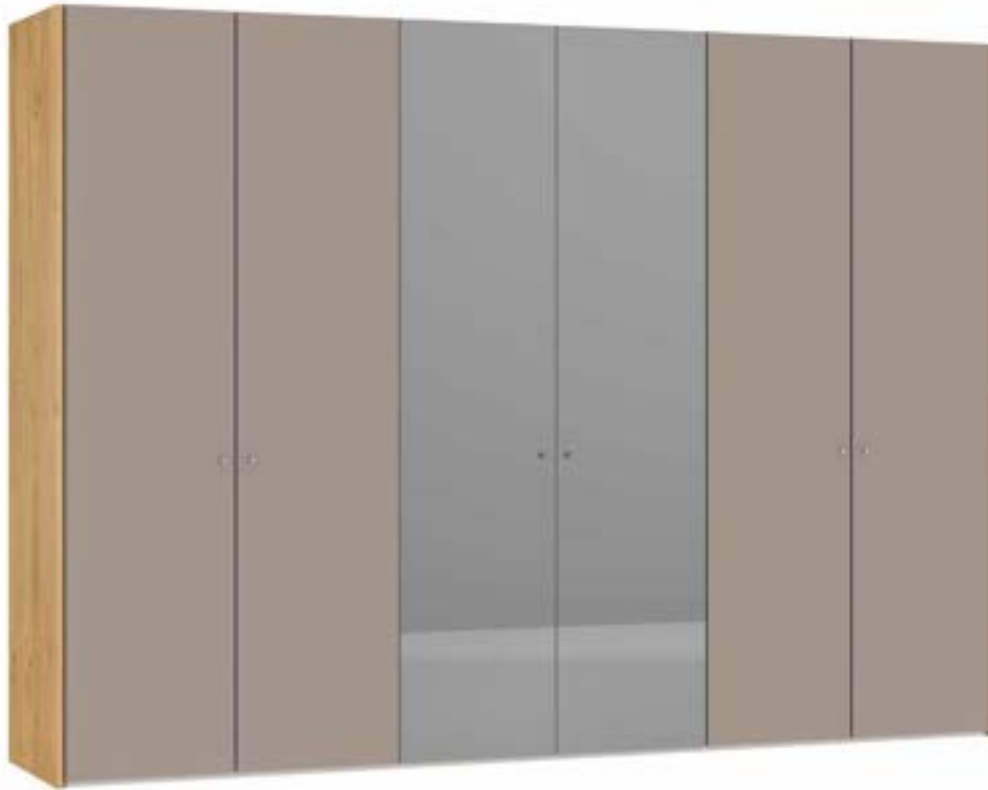

161

Front Nougat / Spiegel dunkel
Façade Nougat / Miroir foncé
Front Nougat / Dark mirror
Front Nougat / Spiegel donker

Echtholz furnier kann eine unterschiedliche Anzahl und Formen von natürlich gewachsenen Ästen und Verwachsungen aufweisen
Le nombre et la forme des courbures et nœuds naturels du placage en bois véritable peuvent varier
Real wood veneer can have a varying number of naturally grown gnarls and knots, which come in many different shapes and forms
Echt houten fineer kan een uiteenlopend aantal en vormen van op natuurlijke wijze gegroeide takken en vergroeiingen vertonen

	Korpus Nougat Corps Nougat Body Nougat Romp Nougat	Aufdoppelung Doublage Extra colored outside wall Verdubbelings zijwanden	Eiche furniert Chêne plaqué Oak veneer Eiken fineer
Spiegel dunkel Miroir foncé Dark mirror Spiegel donker			
154,8 cm			4423 8131
205,1 cm			4423 8141
255,4 cm			4423 8151
305,7 cm			4423 8161

Im Preis inbegriffen: Knopfgriff, 1 Einlegeboden (16 mm) und 1 Kleiderstange pro Abteil
Inclus dans le prix: Bouton, 1 rayon (16 mm) et 1 tringle à habits par compartiment
Included in the price: Knob, 1 shelf (16 mm) and 1 clothes rail per element
In de prijs inbegrepen: Knopgreep, 1 plank (16 mm) en 1 kledingroede per vak