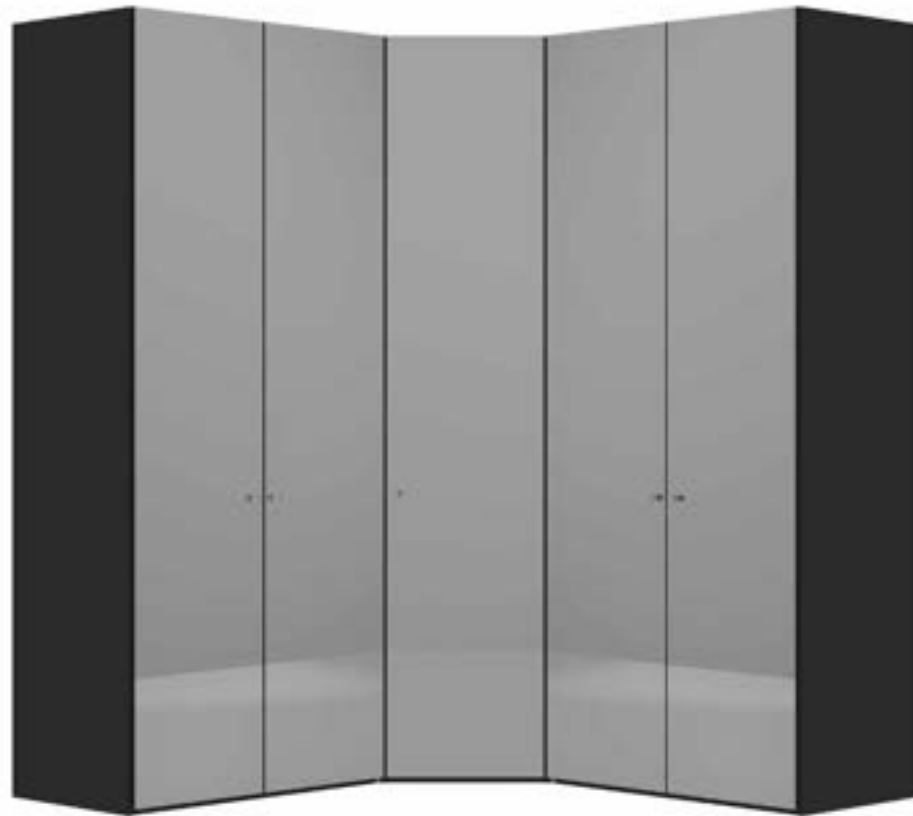

Front Spiegel dunkel
Façade Miroir foncé
Front Dark mirror
Front Spiegel donker

	Korpus Corps Body Romp	Novaschwarz Novanoir Novablack Novazwart	Premiumweiss Blanc premium Premium white Wit premium
Spiegel dunkel Miroir foncé Dark Mirror Spiegel donker			
196/146 cm	3980 141	3838 141	
196/196 cm	3980 151	3838 151	
196/246 cm	3980 161	3838 161	
246/246 cm	3980 171	3838 171	

Im Preis inbegriffen: Knopfgriff, 1 Einlegeboden (16 mm) und 1 Kleiderstange pro Abteil
Inclus dans le prix: Bouton, 1 rayon (16 mm) et 1 tringle à habits par compartiment
Included in the price: Knob, 1 shelf (16 mm) and 1 clothes rail per element
In de prijs inbegrepen: Knopgreep, 1 plank (16 mm) en 1 kledingroede per vak