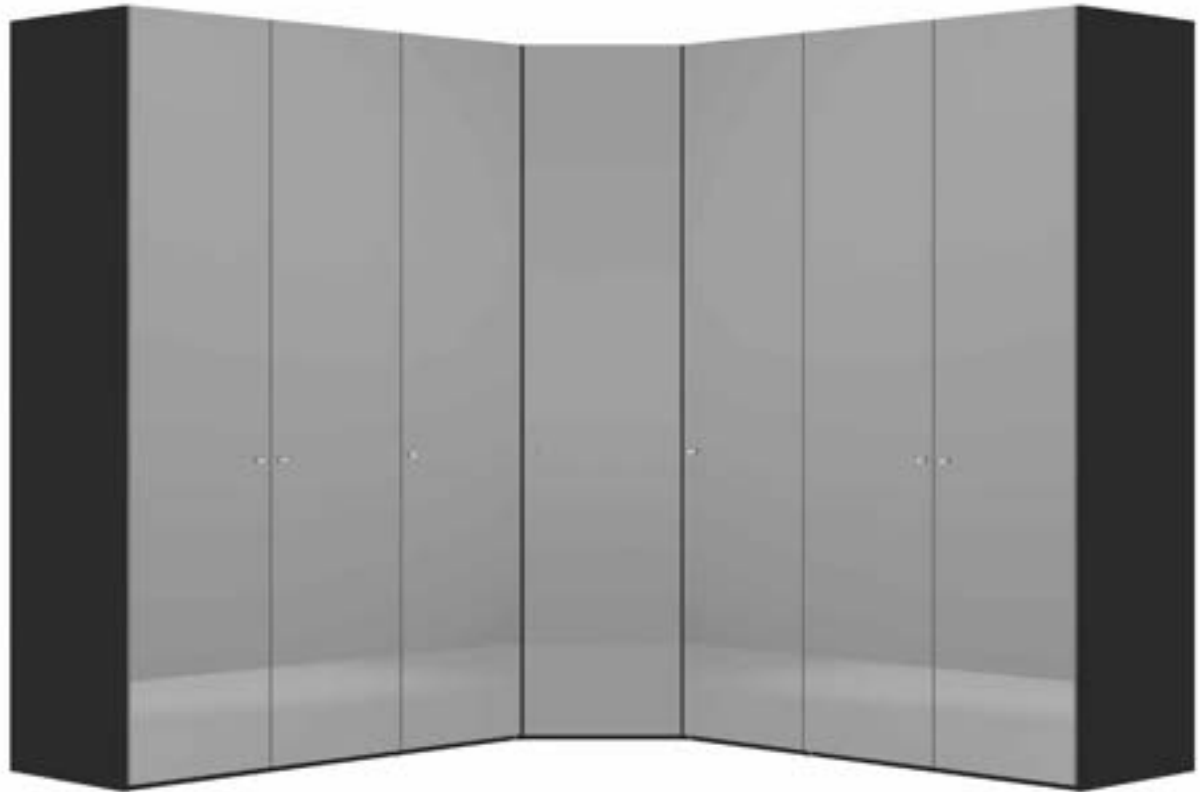

Front Spiegel dunkel
Façade Miroir foncé
Front Dark mirror
Front Spiegel donker

Korpus Corps Body Romp	Cremeweiss Blanc crème Cream white Crémewit	Novaschwarz Novanoir Novablack Novazwart	Premiumweiss Blanc premium Premium white Wit premium	Helgrau matt Gris clair mat Light grey matt Grijs helder mat	Eichenstruktur Natur Structure chêne nature Oak structure natural Eikenstructuur natuur	Nougat Nougat Nougat Nougat
Spiegel dunkel Miroir foncé Dark mirror Spiegel donker						
146/146 cm	3915 031	3815 031	3969 431	3984 831	3817 531	3885 131
196/146 cm	3915 041	3815 041	3969 441	3984 841	3817 541	3885 141
196/196 cm	3915 051	3815 051	3969 451	3984 851	3817 551	3885 151
196/246 cm	3915 061	3815 061	3969 461	3984 861	3817 561	3885 161
246/246 cm	3915 071	3815 071	3969 471	3984 871	3817 571	3885 171

Im Preis inbegriffen: Knopfgriff, 1 Einlegeboden (16 mm) und 1 Kleiderstange pro Abteil
Inclus dans le prix: Bouton, 1 rayon (16 mm) et 1 tringle à habits par compartiment
Included in the price: Knob, 1 shelf (16 mm) and 1 clothes rail per element
In de prijs inbegrepen: Knopgreep, 1 plank (16 mm) en 1 kledingroede per vak