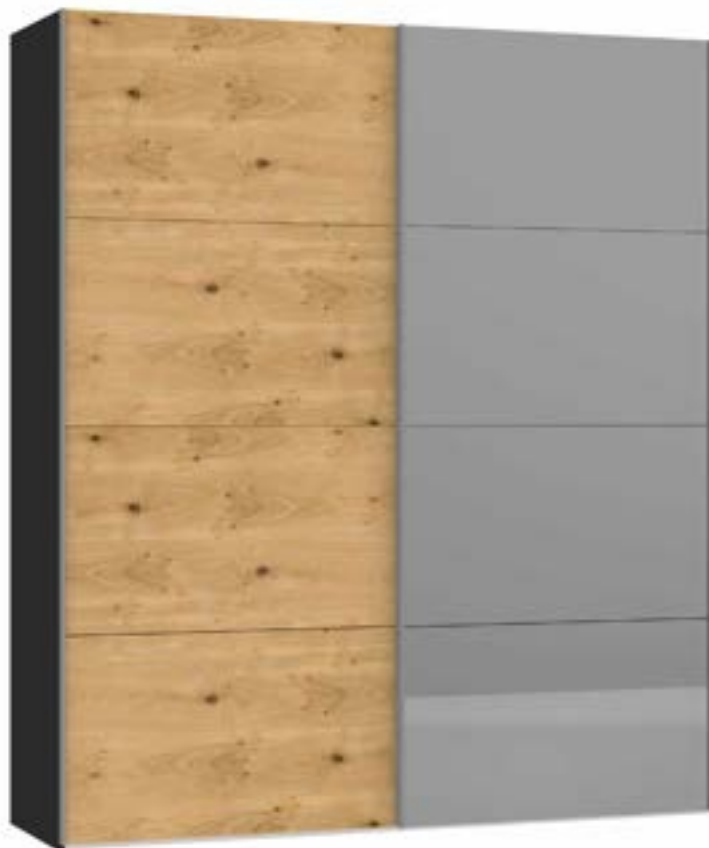

101

Front Eiche furniert / Spiegel dunkel
Façade Chêne plaqué / Miroir foncé
Front Oak veneer / Dark mirror
Front Eiken fineer / Spiegel donker

Echtholz furnier kann eine unterschiedliche Anzahl und Formen von natürlich gewachsenen Ästen und Verwachsungen aufweisen
Le nombre et la forme des courbures et nœuds naturels du placage en bois véritable peuvent varier
Real wood veneer can have a varying number of naturally grown gnarls and knots, which come in many different shapes and forms
Echt houten fineer kan een uiteenlopend aantal en vormen van op natuurlijke wijze gegroeide takken en vergroeiingen vertonen

	Korpus Corps Body Romp	Novaschwarz Novanoir Novablack Novazwart	Premiumweiss Blanc premium Premium white Wit premium
202,5 cm	8172 1741	8660 8941	
252,8 cm	8172 1751	8660 8951	
303,1 cm	8172 1761	8660 8961	

Im Preis inbegriffen: 1 Einlegeboden (16 mm) und 1 Kleiderstange pro Abteil
Inclus dans le prix: 1 rayon (16 mm) et 1 tringle à habits par compartiment
Included in the price: 1 shelf (16 mm) and 1 clothes rail per element
In de prijs inbegrepen: 1 plank (16 mm) en 1 kledingroede per vak