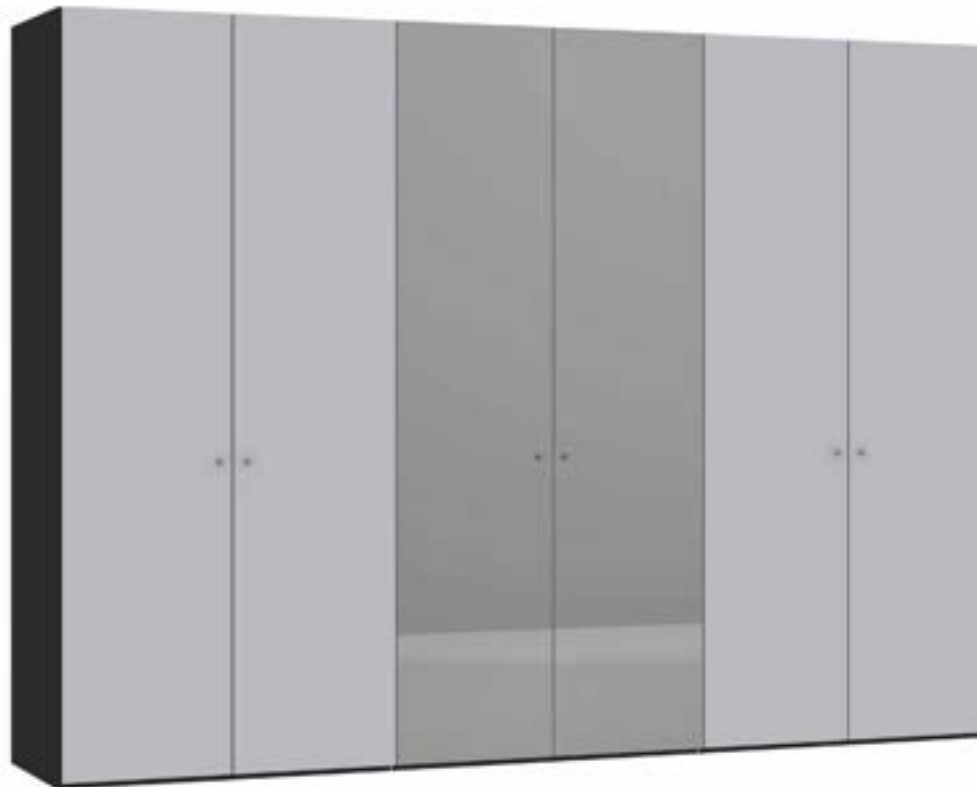

321

Front Glas Hellgrau matt / Spiegel dunkel
Façade Verre gris clair mat / Miroir foncé
Front Light grey glass matt / Dark mirror
Front Glas grijs helder mat / Spiegel donker

Korpus Corps Body Romp	Cremeweiss Blanc crème Cream white Crémewit	Novaschwarz Novanoir Novablack Novazwart	Premiumweiss Blanc premium Premium white Wit premium	Hellgrau matt Gris clair mat Light grey matt Grijs helder mat	Eichenstruktur Natur Structure chêne nature Oak structure natural Eikenstructuur natuur	Nougat Nougat Nougat Nougat
Spiegel dunkel Miroir foncé Dark mirror Spiegel donker						
152,2 cm	3163 831	3096 431	3534 931	3352 531	3430 231	3104 931
202,5 cm	3163 841	3096 441	3534 941	3352 541	3430 241	3104 941
202,5 cm	3163 842	3096 442	3534 942	3352 542	3430 242	3104 942
252,8 cm	3163 851	3096 451	3534 951	3352 551	3430 251	3104 951
303,1 cm	3163 861	3096 461	3534 961	3352 561	3430 261	3104 961

Im Preis inbegriffen: Knopfgriff, 1 Einlegeboden (16 mm) und 1 Kleiderstange pro Abteil
Inclus dans le prix: Bouton, 1 rayon (16 mm) et 1 tringle à habits par compartiment
Included in the price: Knob, 1 shelf (16 mm) and 1 clothes rail per element
In de prijs inbegrepen: Knopgreep, 1 plank (16 mm) en 1 kledingroede per vak