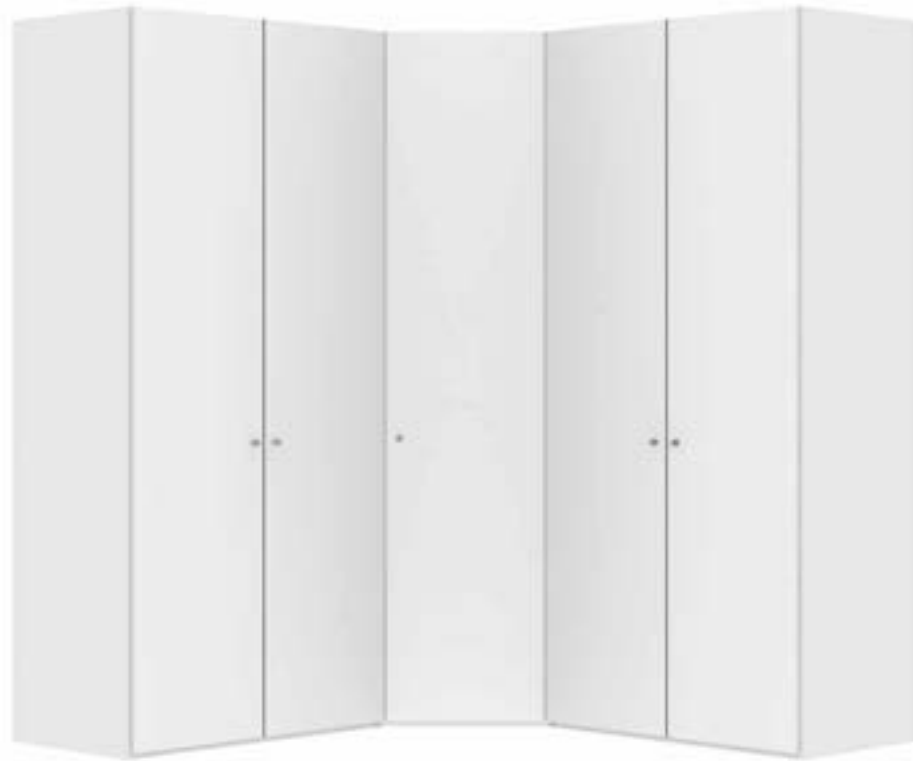

Front Glas Weiss
Façade Verre blanc
Front White glass
Front Glas wit

Korpus Corps Body Romp	Cremeweiss Blanc crème Cream white Crémewit	Novaschwarz Novanoir Novablack Novazwart	Premiumweiss Blanc premium Premium white Wit premium	Helgrau matt Gris clair mat Light grey matt Grijs helder mat	Eichenstruktur Natur Structure chêne nature Oak structure natural Eikenstructuur natuur	Nougat Nougat Nougat Nougat
146/146 cm	3865 631	3791 431	3849 931	3794 831	3739 731	3858 131
196/146 cm	3865 641	3791 441	3849 941	3794 841	3739 741	3858 141
196/196 cm	3865 651	3791 451	3849 951	3794 851	3739 751	3858 151
196/246 cm	3865 661	3791 461	3849 961	3794 861	3739 761	3858 161
246/246 cm	3865 671	3791 471	3849 971	3794 871	3739 771	3858 171

Im Preis inbegriffen: Knopfgriff, 1 Einlegeboden (16 mm) und 1 Kleiderstange pro Abteil
Inclus dans le prix: Bouton, 1 rayon (16 mm) et 1 tringle à habits par compartiment
Included in the price: Knob, 1 shelf (16 mm) and 1 clothes rail per element
In de prijs inbegrepen: Knopgreep, 1 plank (16 mm) en 1 kledingroede per vak