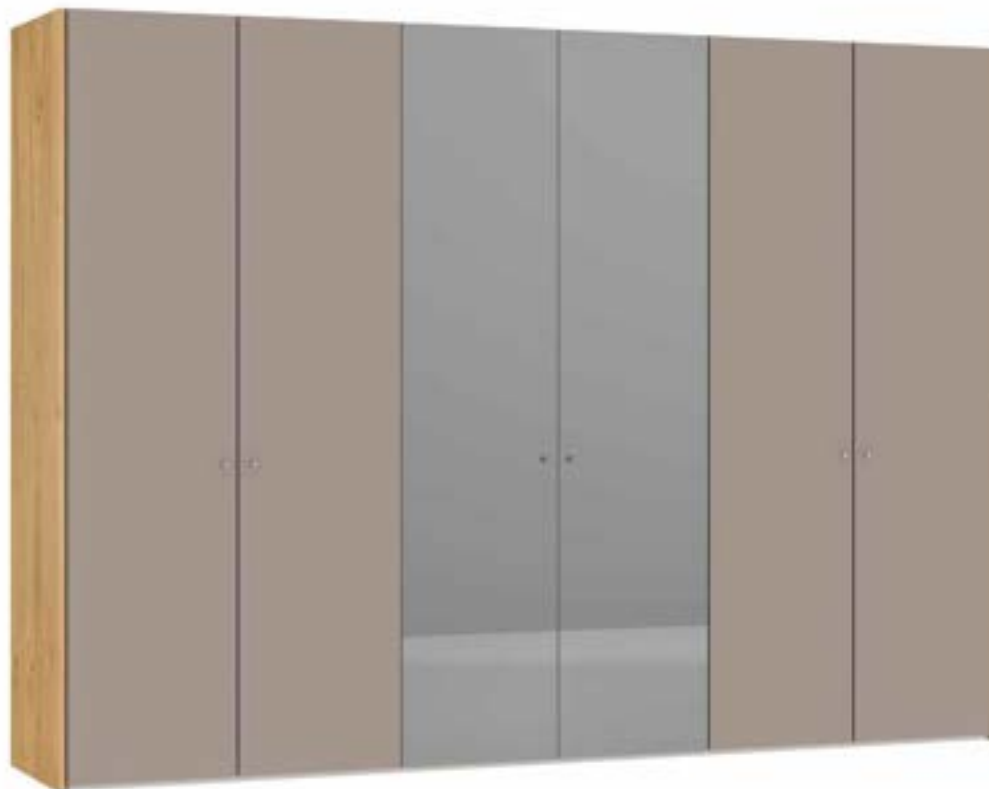

161

Front Nougat / Spiegel dunkel
Façade Nougat / Miroir foncé
Front Nougat / Dark mirror
Front Nougat / Spiegel donker

Echtholz furnier kann eine unterschiedliche Anzahl und Formen von natürlich gewachsenen Ästen und Verwachsungen aufweisen
Le nombre et la forme des courbures et nœuds naturels du placage en bois véritable peuvent varier
Real wood veneer can have a varying number of naturally grown gnarls and knots, which come in many different shapes and forms
Echt houten fineer kan een uiteenlopend aantal en vormen van op natuurlijke wijze gegroeide takken en vergroeiingen vertonen

	Korpus Nougat Corps Nougat Body Nougat Romp Nougat	Aufdoppelung Doublage Extra colored outside wall Verdubbelings zijwanden	Eiche furniert Chêne plaqué Oak veneer Eiken fineer
Spiegel dunkel Miroir foncé Dark mirror Spiegel donker			
154,8 cm			4423 8131
205,1 cm			4423 8141
255,4 cm			4423 8151
305,7 cm			4423 8161

Im Preis inbegriffen: Knopfgriff, 1 Einlegeboden (16 mm) und 1 Kleiderstange pro Abteil
Inclus dans le prix: Bouton, 1 rayon (16 mm) et 1 tringle à habits par compartiment
Included in the price: Knob, 1 shelf (16 mm) and 1 clothes rail per element
In de prijs inbegrepen: Knopgreep, 1 plank (16 mm) en 1 kledingroede per vak