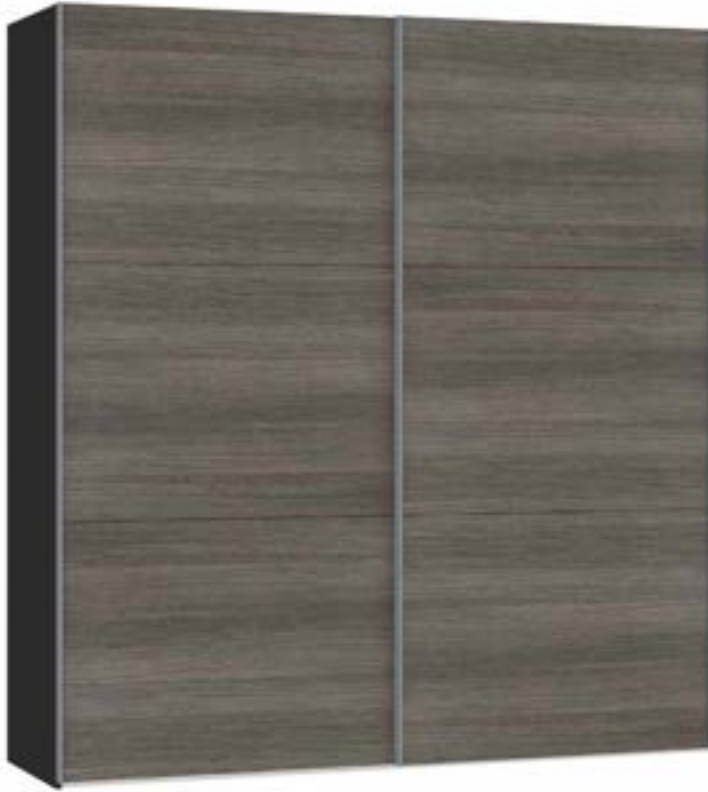

Front Dekor mit Struktur dunkelgrau
Façade Décor avec structure gris foncé
Front Decor with structure dark grey
Front Decor met structuur donkergrijs

 Korpus Corps Body Romp	Cremeweiss Blanc crème Cream white Crémewit	Novaschwarz Novanoir Novablack Novazwart	Premiumweiss Blanc premium Premium white Wit premium	Hellgrau matt Gris clair mat Light grey matt Grijs helder mat	Nougat Nougat Nougat Nougat
152,2 cm	6162 3831	6174 5831	6951 2031	6009 3731	6170 9331
202,5 cm	6162 3841	6174 5841	6951 2041	6009 3741	6170 9341
227,6 cm	6162 3845	6174 5845	6951 2045	6009 3745	6170 9345
252,8 cm	6162 3851	6174 5851	6951 2051	6009 3751	6170 9351
278,0 cm	6162 3855	6174 5855	6951 2055	6009 3755	6170 9355
303,1 cm	6162 3861	6174 5861	6951 2061	6009 3761	6170 9361
328,2 cm	6162 3865	6174 5865	6951 2065	6009 3765	6170 9365
378,5 cm	6162 3875	6174 5875	6951 2075	6009 3775	6170 9375

Im Preis inbegriffen: 1 Einlegeboden (16 mm) und 1 Kleiderstange pro Abteil
Inclus dans le prix: 1 rayon (16 mm) et 1 tringle à habits par compartiment
Included in the price: 1 shelf (16 mm) and 1 clothes rail per element
In de prijs inbegrepen: 1 plank (16 mm) en 1 kledingroede per vak