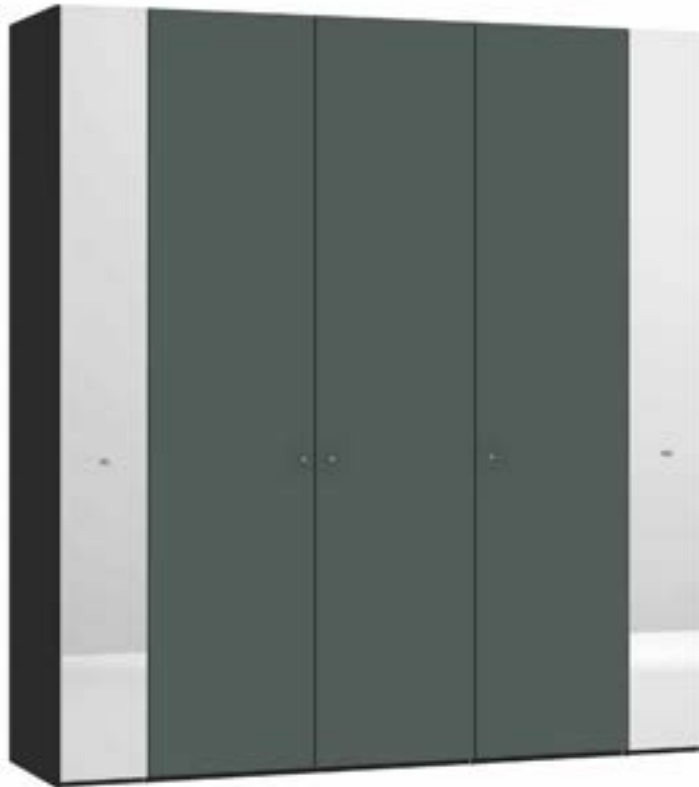

Front Glas Graugrün / Spiegel
Façade Verre gris-vert / Miroir
Front Grey-green glass / Mirror
Front Glas grijsgroen / Spiegel

 Korpus Corps Body Romp	Cremeweiss Blanc crème Cream white Crémewit	Novaschwarz Novanoir Novablack Novazwart	Premiumweiss Blanc premium Premium white Wit premium	Hellgrau matt Gris clair mat Light grey matt Grijs helder mat	Eichenstruktur Natur Structure chêne nature Oak structure natural Eikenstructuur natuur	Nougat Nougat Nougat Nougat
 Spiegel Miroir Mirror Spiegel						
101,9 cm	5664 134	5534 834	5647 434	5834 534	5578 234	5577 134
127,0 cm	5664 135	5534 835	5647 435	5834 535	5578 235	5577 135
152,2 cm	5664 144	5534 844	5647 444	5834 544	5578 244	5577 144
177,4 cm	5664 153	5534 853	5647 453	5834 553	5578 253	5577 153
202,5 cm	5664 154	5534 854	5647 454	5834 554	5578 254	5577 154
227,7 cm	5664 155	5534 855	5647 455	5834 555	5578 255	5577 155
252,8 cm	5664 164	5534 864	5647 464	5834 564	5578 264	5577 164
278,0 cm	5664 173	5534 873	5647 473	5834 573	5578 273	5577 173

Im Preis inbegriffen: Knopfgriff, 1 Einlegeboden (16 mm) und 1 Kleiderstange pro Abteil
Inclus dans le prix: Bouton, 1 rayon (16 mm) et 1 tringle à habits par compartiment
Included in the price: Knob, 1 shelf (16 mm) and 1 clothes rail per element
In de prijs inbegrepen: Knopgreep, 1 plank (16 mm) en 1 kledingroede per vak