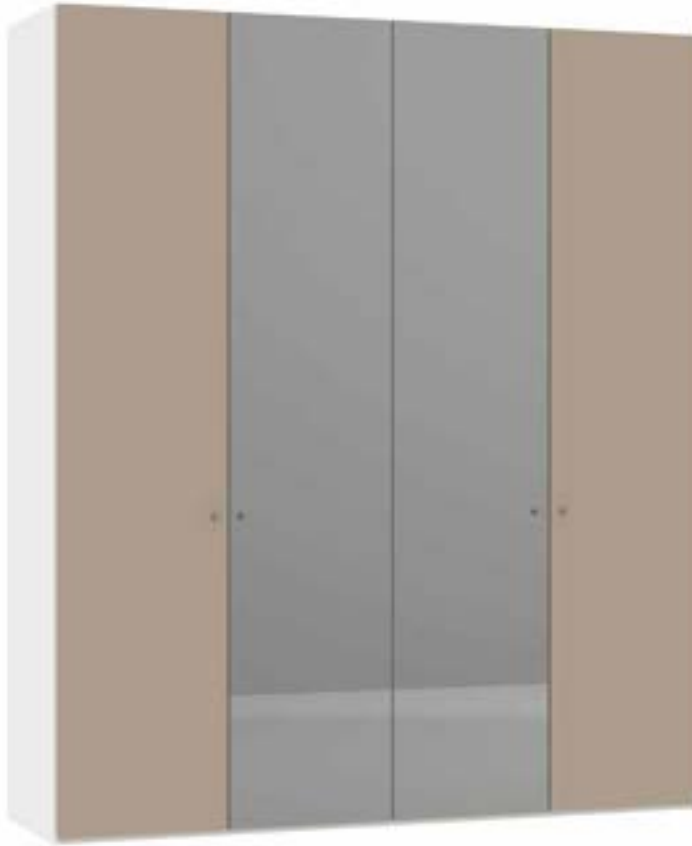

Front Glas Nougat matt / Spiegel dunkel
Façade Verre nougat mat / Miroir foncé
Front Nougat glass matt / Dark mirror
Front Glas nougat mat / Spiegel donker

Echtholz furnier kann eine unterschiedliche Anzahl und Formen von natürlich gewachsenen Ästen und Verwachsungen aufweisen
Le nombre et la forme des courbures et nœuds naturels du placage en bois véritable peuvent varier
Real wood veneer can have a varying number of naturally grown gnarls and knots, which come in many different shapes and forms
Echt houten fineer kan een uiteenlopend aantal en vormen van op natuurlijke wijze gegroeide takken en vergroeiingen vertonen

mit Aufdoppelung Eiche furniert
avec doublage chêne plaqué
with extra colored outside wall oak veneer
met verdubbelings zijwanden eiken fineer

	Korpus Corps Body Romp	Novaschwarz Novanoir Novablack Novazwart	Premiumweiss Blanc premium Premium white Wit premium
Spiegel dunkel Miroir foncé Dark mirror Spiegel donker			
152,2 cm		3384 731	3569 431
202,5 cm		3384 741	3569 441
252,8 cm		3384 751	3569 451
303,1 cm		3384 761	3569 461

	Korpus Corps Body Romp	Novaschwarz Novanoir Novablack Novazwart	Premiumweiss Blanc premium Premium white Wit premium
Spiegel dunkel Miroir foncé Dark mirror Spiegel donker			
154,8 cm		4442 4531	4242 4331
205,1 cm		4442 4541	4242 4341
255,4 cm		4442 4551	4242 4351
305,7 cm		4442 4561	4242 4361

Im Preis inbegriffen: Knopfgriff, 1 Einlegeboden (16 mm) und 1 Kleiderstange pro Abteil
Inclus dans le prix: Bouton, 1 rayon (16 mm) et 1 tringle à habits par compartiment
Included in the price: Knob, 1 shelf (16 mm) and 1 clothes rail per element
In de prijs inbegrepen: Knopgreep, 1 plank (16 mm) en 1 kledingroede per vak