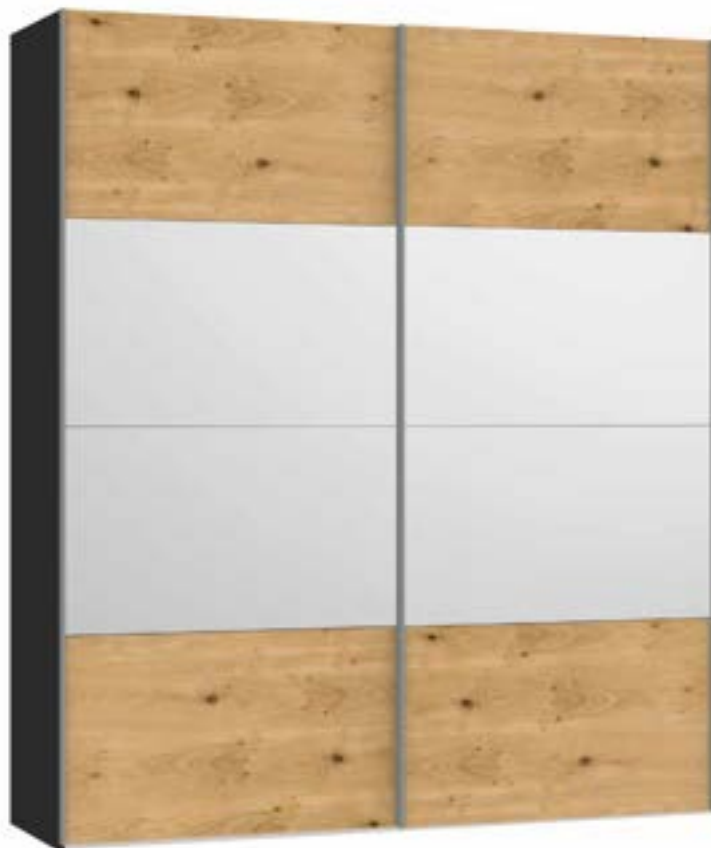

Front Eiche furniert / Spiegel
Façade Chêne plaqué / Miroir
Front Oak veneer / Mirror
Front Eiken fineer / Spiegel

Echtholz furnier kann eine unterschiedliche Anzahl und Formen von natürlich gewachsenen Ästen und Verwachsungen aufweisen
Le nombre et la forme des courbures et nœuds naturels du placage en bois véritable peuvent varier
Real wood veneer can have a varying number of naturally grown gnarls and knots, which come in many different shapes and forms
Echt houten fineer kan een uiteenlopend aantal en vormen van op natuurlijke wijze gegroeide takken en vergroeiingen vertonen

	Korpus Corps Body Romp	Novaschwarz Novanoir Novablack Novazwart	Premiumweiss Blanc premium Premium white Wit premium
202,5 cm	8124 0841	8115 1841	
252,8 cm	8124 0851	8115 1851	
303,1 cm	8124 0861	8115 1861	

Im Preis inbegriffen: 1 Einlegeboden (16 mm) und 1 Kleiderstange pro Abteil
Inclus dans le prix: 1 rayon (16 mm) et 1 tringle à habits par compartiment
Included in the price: 1 shelf (16 mm) and 1 clothes rail per element
In de prijs inbegrepen: 1 plank (16 mm) en 1 kledingroede per vak