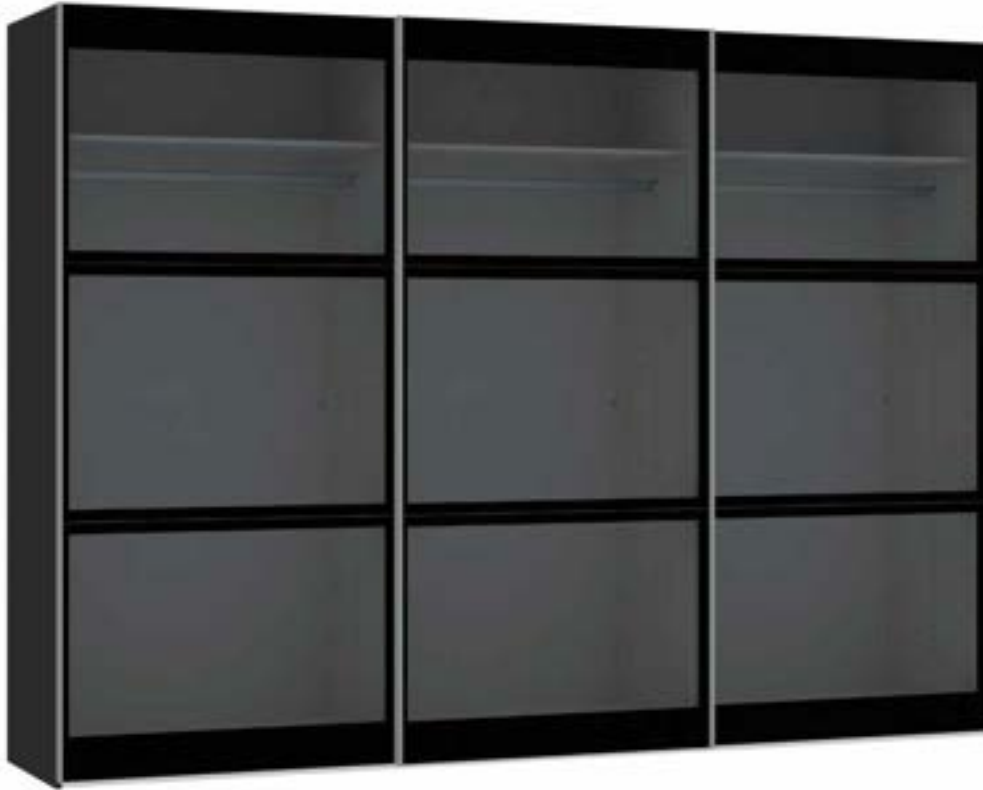

Front Rauchglas dunkel
Façade Verre fumé foncé
Front Smoked glass dark
Front Rookglas donker

  Korpus Corps Body Romp	Cremeweiss Blanc crème Cream white Crèmewit	Novaschwarz Novanoir Novablack Novazwart	Premiumweiss Blanc premium Premium white Wit premium	Hellgrau matt Gris clair mat Light grey matt Grijs helder mat	Eichenstruktur Natur Structure chêne nature Oak structure natural Eikenstructuur natuur	Nougat Nougat Nougat Nougat
202,5 cm	6689 2741	6078 8941	6109 5241	6240 8441	6182 8841	6598 3841
252,8 cm	6689 2751	6078 8951	6109 5251	6240 8451	6182 8851	6598 3851
303,1 cm	6689 2761	6078 8961	6109 5261	6240 8461	6182 8861	6598 3861

Im Preis inbegriffen: 1 Einlegeboden (16 mm) und 1 Kleiderstange pro Abteil
Inclus dans le prix: 1 rayon (16 mm) et 1 tringle à habits par compartiment
Included in the price: 1 shelf (16 mm) and 1 clothes rail per element
In de prijs inbegrepen: 1 plank (16 mm) en 1 kledingroede per vak