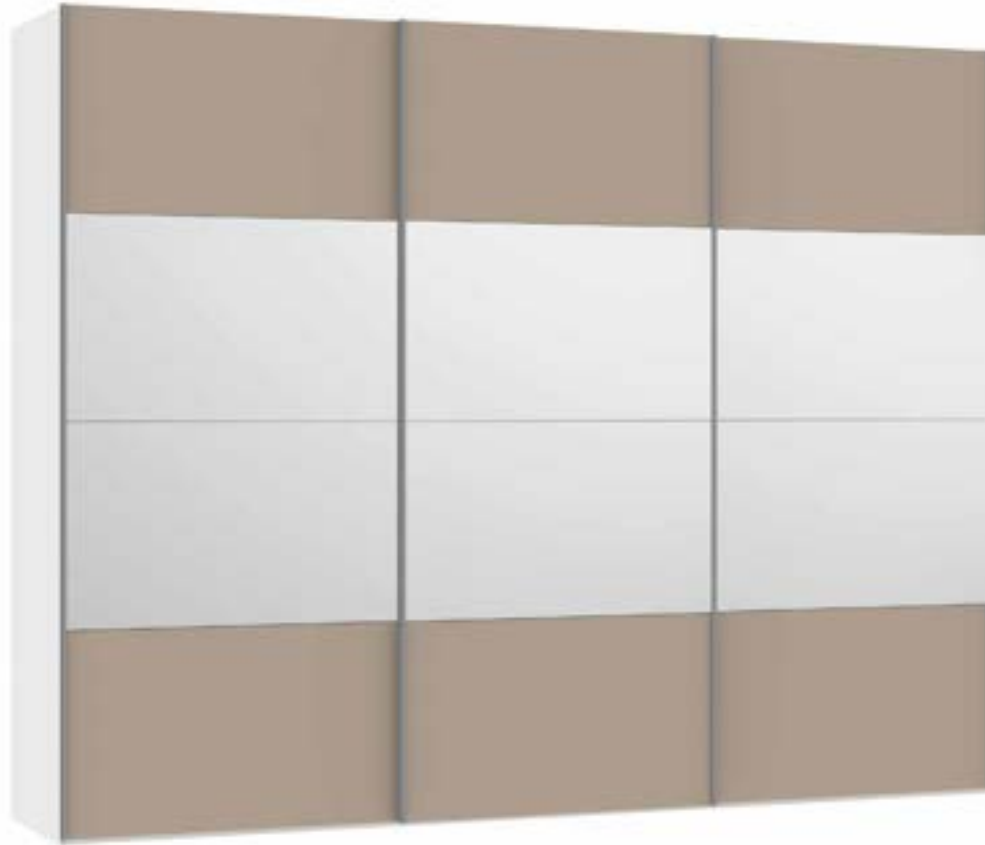

Front Glas Nougat matt / Spiegel
Façade Verre nougat mat / Miroir
Front Nougat glass matt / Mirror
Front Glas nougat mat / Spiegel

	Korpus Corps Body Romp	Novaschwarz Novanoir Novablack Novazwart	Premiumweiss Blanc premium Premium white Wit premium
202,5 cm	8898 1441	8469 7741	
252,8 cm	8898 1451	8469 7751	
303,1 cm	8898 1461	8469 7761	

Im Preis inbegriffen: 1 Einlegeboden (16 mm) und 1 Kleiderstange pro Abteil
Inclus dans le prix: 1 rayon (16 mm) et 1 tringle à habits par compartiment
Included in the price: 1 shelf (16 mm) and 1 clothes rail per element
In de prijs inbegrepen: 1 plank (16 mm) en 1 kledingroede per vak