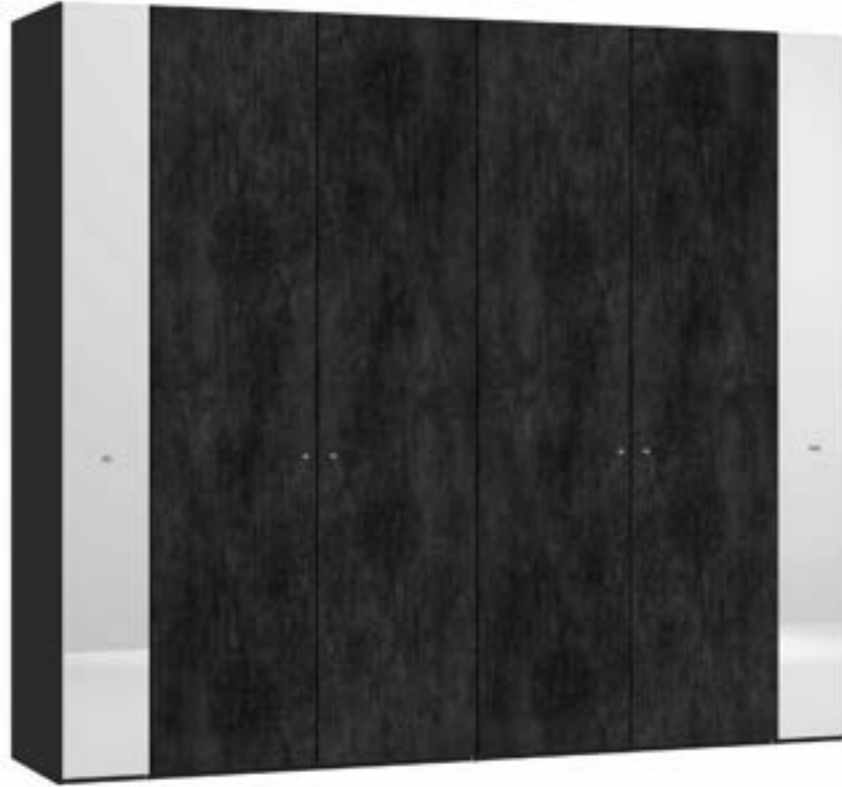

Front Graphit / Spiegel
Façade Graphit / Miroir
Front Graphit / Mirror
Front Graphit / Spiegel

	Korpus Corps Body Romp	Cremeweiss Blanc crème Cream white Crémewit	Novaschwarz Novanoir Novablack Novazwart	Premiumweiss Blanc premium Premium white Wit premium	Hellgrau matt Gris clair mat Light grey matt Grijs helder mat	Nougat Nougat Nougat Nougat
Spiegel Miroir Mirror Spiegel						
101,9 cm		5731 334	5861 934	5762 834	5510 734	5857 534
127,0 cm		5731 335	5861 935	5762 835	5510 735	5857 535
152,2 cm		5731 344	5861 944	5762 844	5510 744	5857 544
177,4 cm		5731 353	5861 953	5762 853	5510 753	5857 553
202,5 cm		5731 354	5861 954	5762 854	5510 754	5857 554
227,7 cm		5731 355	5861 955	5762 855	5510 755	5857 555
252,8 cm		5731 364	5861 964	5762 864	5510 764	5857 564
278,0 cm		5731 373	5861 973	5762 873	5510 773	5857 573

Im Preis inbegriffen: Knopfgriff, 1 Einlegeboden (16 mm) und 1 Kleiderstange pro Abteil
Inclus dans le prix: Bouton, 1 rayon (16 mm) et 1 tringle à habits par compartiment
Included in the price: Knob, 1 shelf (16 mm) and 1 clothes rail per element
In de prijs inbegrepen: Knopgreep, 1 plank (16 mm) en 1 kledingroede per vak