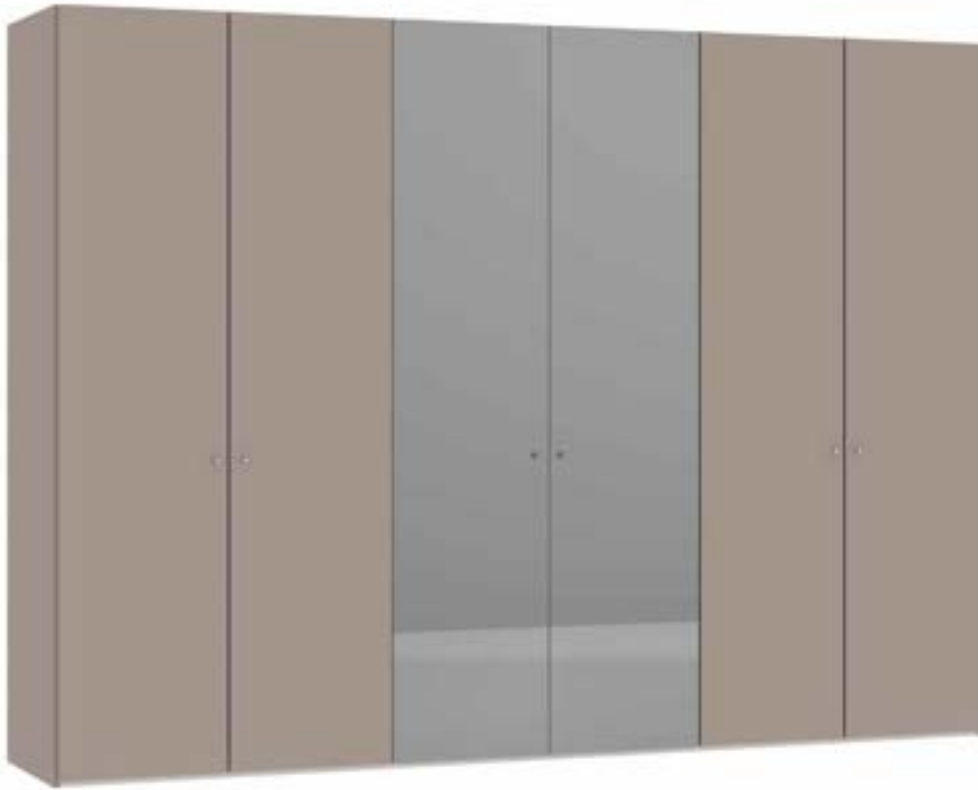

Front Nougat / Spiegel dunkel
Façade Nougat / Miroir foncé
Front Nougat / Dark mirror
Front Nougat / Spiegel donker

  Korpus Corps Body Romp	Cremeweiss Blanc crème Cream white Crèmewit	Novaschwarz Novanoir Novablack Novazwart	Premiumweiss Blanc premium Premium white Wit premium	Hellgrau matt Gris clair mat Light grey matt Grijs helder mat	Eichenstruktur Natur Structure chêne nature Oak structure natural Eikenstructuur natuur	Nougat Nougat Nougat Nougat
  Spiegel dunkel Miroir foncé Dark mirror Spiegel donker						
152,2 cm	3422 031	3102 331	3482 931	3554 231	3642 131	3674 631
202,5 cm	3422 041	3102 341	3482 941	3554 241	3642 141	3674 641
202,5 cm	3422 042	3102 342	3482 942	3554 242	3642 142	3674 642
252,8 cm	3422 051	3102 351	3482 951	3554 251	3642 151	3674 651
303,1 cm	3422 061	3102 361	3482 961	3554 261	3642 161	3674 661

Im Preis inbegriffen: Knopfgriff, 1 Einlegeboden (16 mm) und 1 Kleiderstange pro Abteil
Inclus dans le prix: Bouton, 1 rayon (16 mm) et 1 triangle à habits par compartiment
Included in the price: Knob, 1 shelf (16 mm) and 1 clothes rail per element
In de prijs inbegrepen: Knopgreep, 1 plank (16 mm) en 1 kledingroede per vak