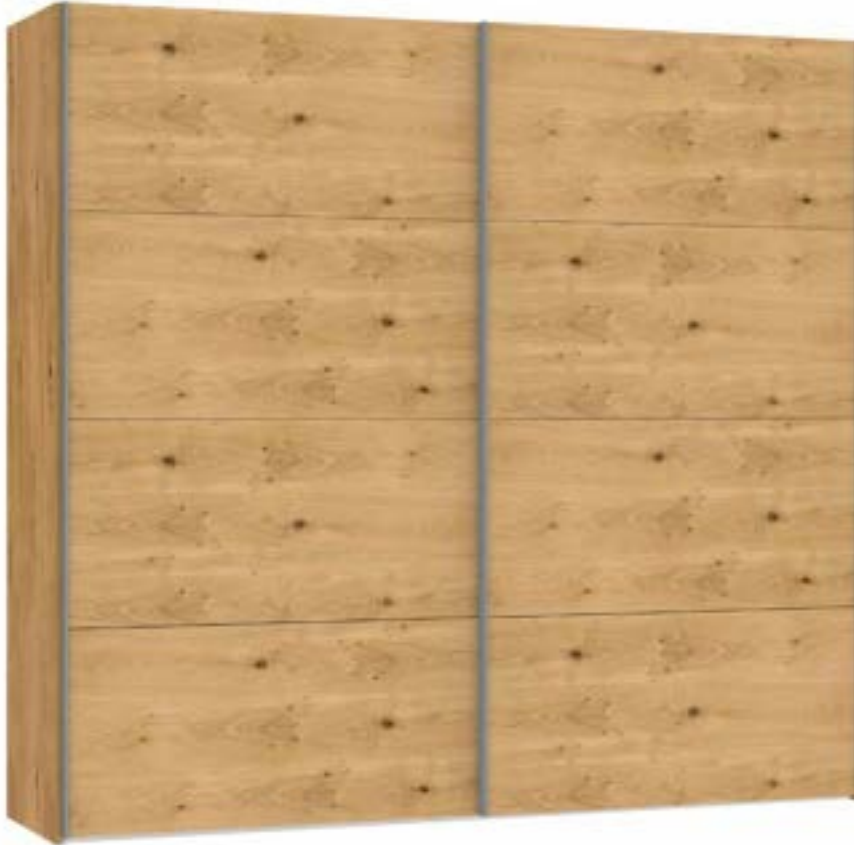

Front Eiche furniert
Façade Chêne plaqué
Front Oak veneer
Front Eiken fineer

Echtholz furnier kann eine unterschiedliche Anzahl und Formen von natürlich gewachsenen Ästen und Verwachsungen aufweisen
Le nombre et la forme des courbures et nœuds naturels du placage en bois véritable peuvent varier
Real wood veneer can have a varying number of naturally grown gnarls and knots, which come in many different shapes and forms
Echt houten fineer kan een uiteenlopend aantal en vormen van op natuurlijke wijze gegroeide takken en vergroeiingen vertonen

mit Aufdoppelung Eichenfurnier Natur
avec doublage chêne plaqué naturel
with extra colored outside wall oak veneer natural
met verdubbelings zijwanden eiken fineer natuur

	Korpus Corps Body Romp	Novaschwarz Novanoir Novablack Novazwart	Premiumweiss Blanc premium Premium white Wit premium
202,5 cm	8634 4441	8586 4241	
252,8 cm	8634 4451	8586 4251	
303,1 cm	8634 4461	8586 4261	

Im Preis inbegriffen: 1 Einlegeboden (16 mm) und 1 Kleiderstange pro Abteil
Inclus dans le prix: 1 rayon (16 mm) et 1 tringle à habits par compartiment
Included in the price: 1 shelf (16 mm) and 1 clothes rail per element
In de prijs inbegrepen: 1 plank (16 mm) en 1 kledingroede per vak