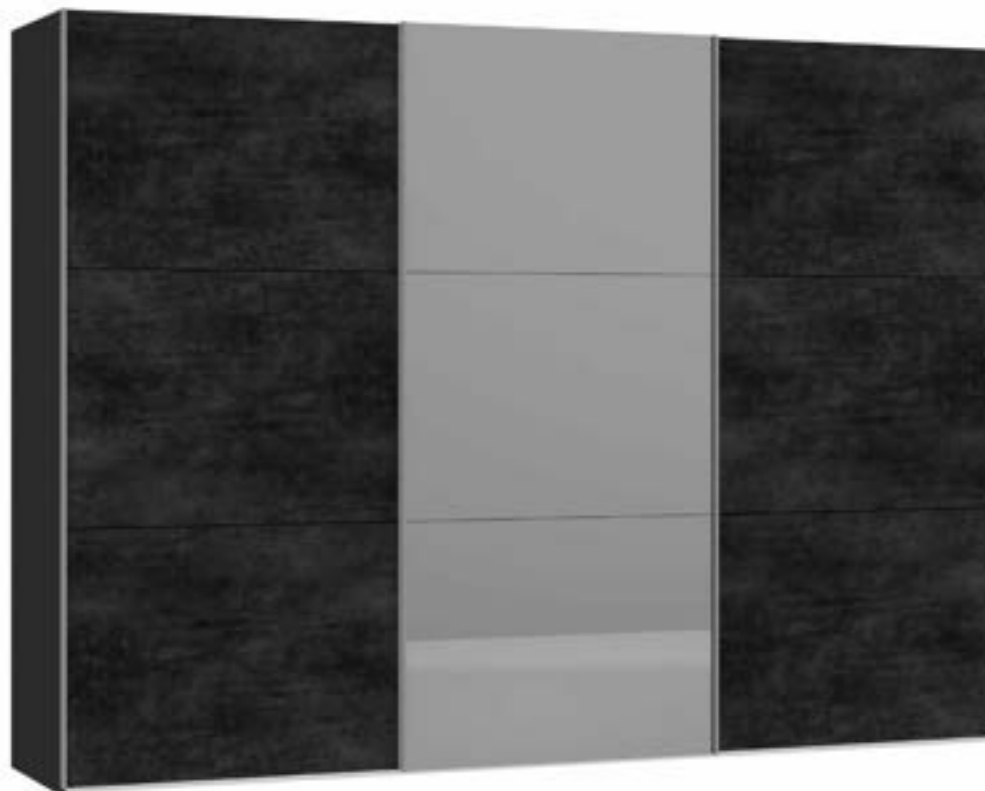

Front Graphit / Spiegel dunkel
Façade Graphit / Miroir foncé
Front Graphit / Dark mirror
Front Graphit / Spiegel donker

	Korpus Corps Body Romp	Cremeweiss Blanc crème Cream white Crémewit	Novaschwarz Novanoir Novablack Novazwart	Premiumweiss Blanc premium Premium white Wit premium	Hellgrau matt Gris clair mat Light grey matt Grijs helder mat	Nougat Nougat Nougat Nougat
152,2 cm		6470 4931	6729 1431	6914 7631	6004 6131	6197 1731
202,5 cm		6470 4941	6729 1441	6914 7641	6004 6141	6197 1741
227,6 cm		6470 4945	6729 1445	6914 7645	6004 6145	6197 1745
252,8 cm		6470 4951	6729 1451	6914 7651	6004 6151	6197 1751
278,0 cm		6470 4955	6729 1455	6914 7655	6004 6155	6197 1755
303,1 cm		6470 4961	6729 1461	6914 7661	6004 6161	6197 1761
328,2 cm		6470 4965	6729 1465	6914 7665	6004 6165	6197 1765
378,5 cm		6470 4975	6729 1475	6914 7675	6004 6175	6197 1775

Im Preis inbegriffen: 1 Einlegeboden (16 mm) und 1 Kleiderstange pro Abteil
Inclus dans le prix: 1 rayon (16 mm) et 1 tringle à habits par compartiment
Included in the price: 1 shelf (16 mm) and 1 clothes rail per element
In de prijs inbegrepen: 1 plank (16 mm) en 1 kledingroede per vak