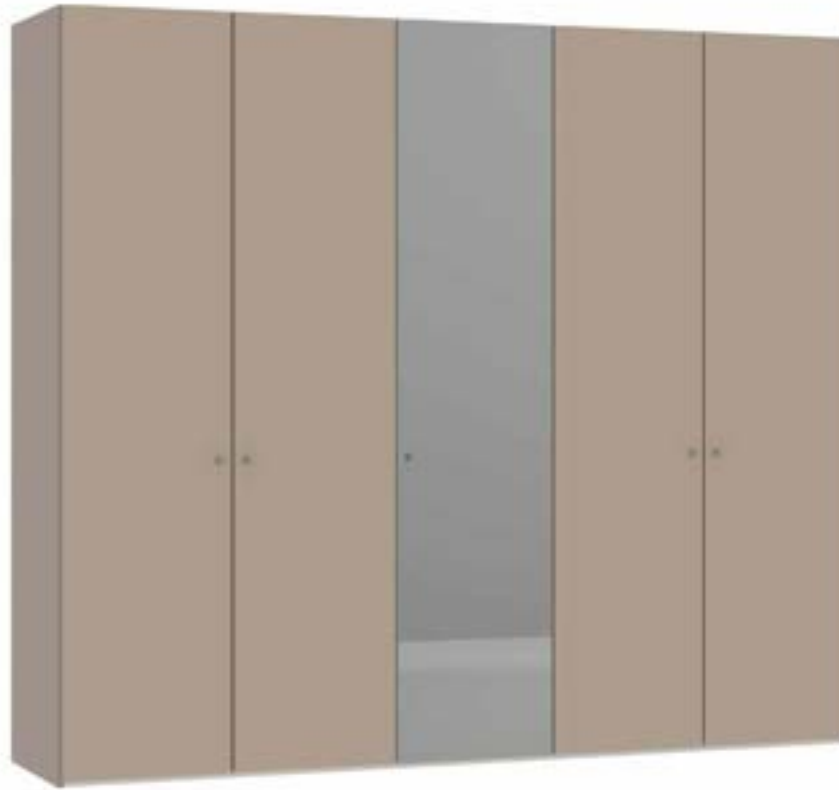

303

Front Glas Nougat matt / Spiegel dunkel
Façade Verre nougat mat / Miroir foncé
Front Nougat glass matt / Dark mirror
Front Glas nougat mat / Spiegel donker

	Korpus Corps Body Romp	Cremeweiss Blanc crème Cream white Crèmewit	Novaschwarz Novanoir Novablack Novazwart	Premiumweiss Blanc premium Premium white Wit premium	Hellgrau matt Gris clair mat Light grey matt Grijs helder mat	Eichenstruktur Natur Structure chêne nature Oak structure natural Eikenstructuur natuur	Nougat Nougat Nougat Nougat Nougat Nougat
Spiegel dunkel Miroir foncé Dark mirror Spiegel donker							
152,2 cm		3092 931	3544 931	3170 431	3110 831	3380 831	3421 731
202,5 cm		3092 941	3544 941	3170 441	3110 841	3380 841	3421 741
202,5 cm		3092 942	3544 942	3170 442	3110 842	3380 842	3421 742
252,8 cm		3092 951	3544 951	3170 451	3110 851	3380 851	3421 751
303,1 cm		3092 961	3544 961	3170 461	3110 861	3380 861	3421 761

Im Preis inbegriffen: Knopfgriff, 1 Einlegeboden (16 mm) und 1 Kleiderstange pro Abteil
Inclus dans le prix: Bouton, 1 rayon (16 mm) et 1 tringle à habits par compartiment
Included in the price: Knob, 1 shelf (16 mm) and 1 clothes rail per element
In de prijs inbegrepen: Knopgreep, 1 plank (16 mm) en 1 kledingroede per vak