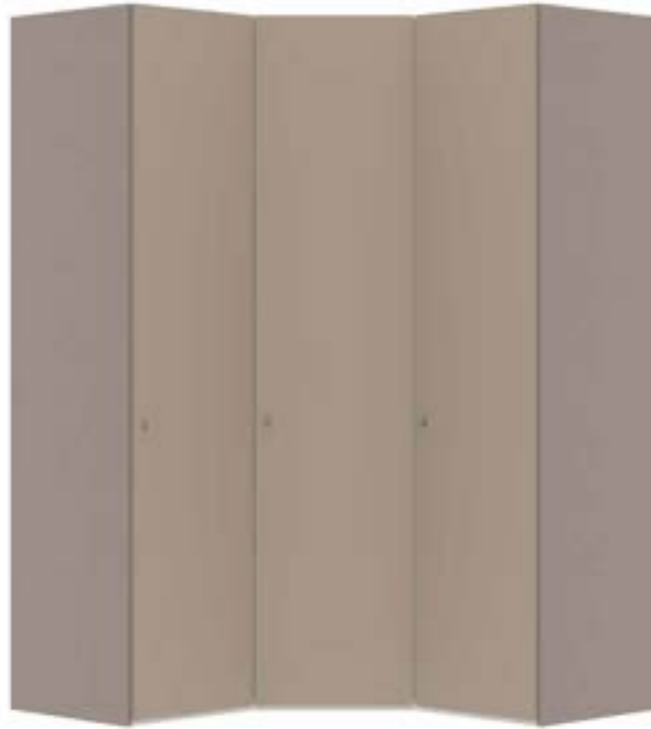

Front Glas Nougat matt
Façade Verre nougat mat
Front Nougat glass matt
Front Glas nougat mat

	Korpus Corps Body Romp	Cremeweiss Blanc crème Cream white Crémewit	Novaschwarz Novanoir Novablack Novazwart	Premiumweiss Blanc premium Premium white Wit premium	Helgrau matt Gris clair mat Light grey matt Grijs helder mat	Eichenstruktur Natur Structure chêne nature Oak structure natural Eikenstructuur natuur	Nougat Nougat Nougat Nougat
146/146 cm		3929 731	3748 931	3886 231	3996 731	3744 831	3900 731
196/146 cm		3929 741	3748 941	3886 241	3996 741	3744 841	3900 741
196/196 cm		3929 751	3748 951	3886 251	3996 751	3744 851	3900 751
196/246 cm		3929 761	3748 961	3886 261	3996 761	3744 861	3900 761
246/246 cm		3929 771	3748 971	3886 271	3996 771	3744 871	3900 771

Im Preis inbegriffen: Knopfgriff, 1 Einlegeboden (16 mm) und 1 Kleiderstange pro Abteil
Inclus dans le prix: Bouton, 1 rayon (16 mm) et 1 tringle à habits par compartiment
Included in the price: Knob, 1 shelf (16 mm) and 1 clothes rail per element
In de prijs inbegrepen: Knopgreep, 1 plank (16 mm) en 1 kledingroede per vak