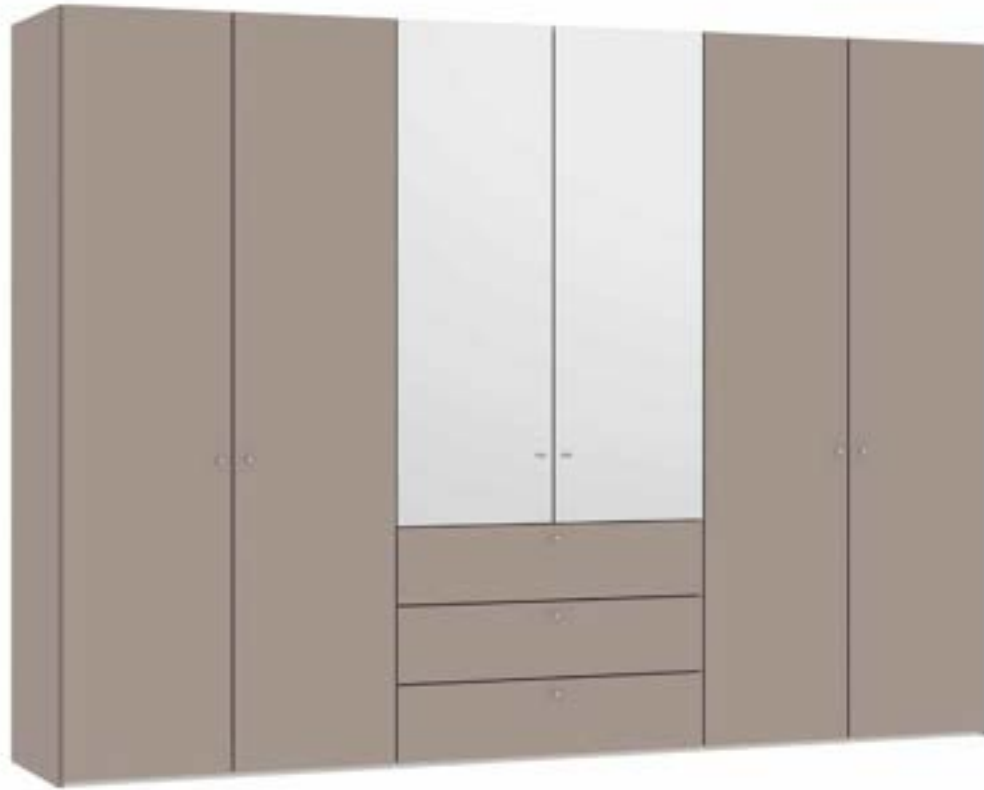

Front Nougat / Spiegel
Façade Nougat / Miroir
Front Nougat / Mirror
Front Nougat / Spiegel

	Korpus Corps Body Romp	Cremeweiss Blanc crème Cream white Crèmemwit	Novaschwarz Novanoir Novablack Novazwart	Premiumweiss Blanc premium Premium white Wit premium	Hellgrau matt Gris clair mat Light grey matt Grijs helder mat	Eichenstruktur Natur Structure chêne nature Oak structure natural Eikenstructuur natuur	Nougat Nougat Nougat Nougat
	Spiegel Miroir Mirror Spiegel						
101,9 cm		5459 726	5829 626	5611 826	5703 726	5907 326	5218 526
152,2 cm		5459 736	5829 636	5611 836	5703 736	5907 336	5218 536
202,5 cm		5459 743	5829 643	5611 843	5703 743	5907 343	5218 543
202,5 cm		5459 746	5829 646	5611 846	5703 746	5907 346	5218 546
252,8 cm		5459 756	5829 656	5611 856	5703 756	5907 356	5218 556
303,1 cm		5459 761	5829 661	5611 861	5703 761	5907 361	5218 561
303,1 cm		5459 766	5829 666	5611 866	5703 766	5907 366	5218 566

Im Preis inbegriffen: Knopfgriff, 1 Einlegeboden (16 mm) und 1 Kleiderstange pro Abteil
Inclus dans le prix: Bouton, 1 rayon (16 mm) et 1 tringle à habits par compartiment
Included in the price: Knob, 1 shelf (16 mm) and 1 clothes rail per element
In de prijs inbegrepen: Knopgreep, 1 plank (16 mm) en 1 kledingroede per vak