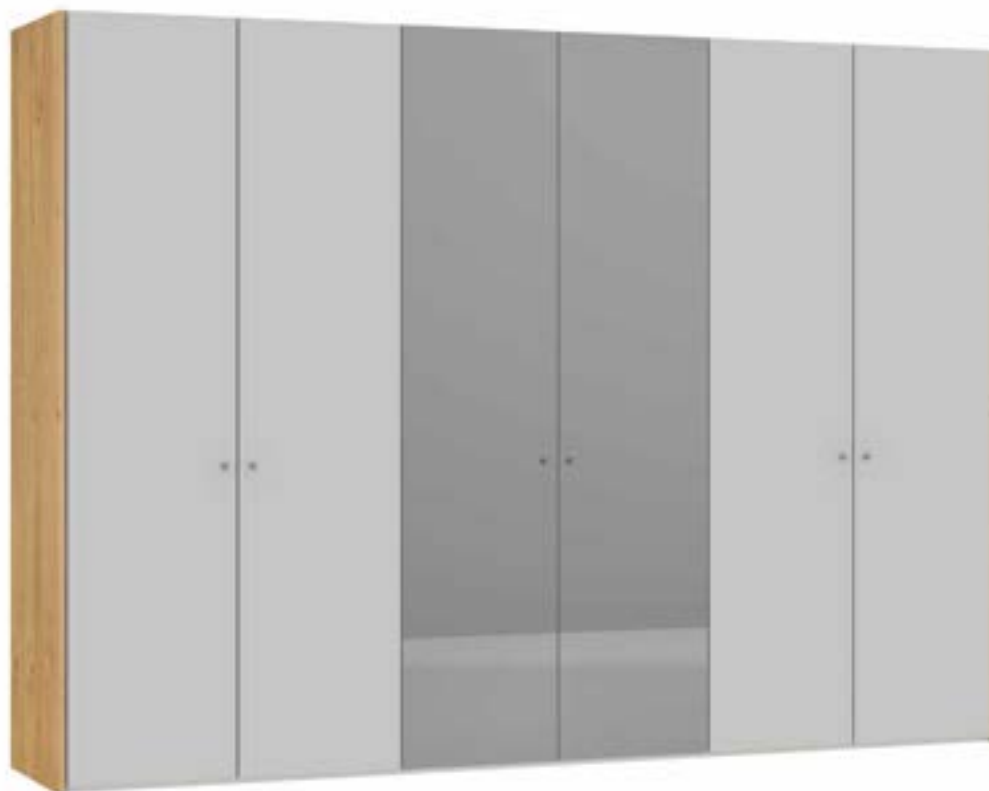

Front Hellgrau matt / Spiegel dunkel
Façade Gris clair mat / Miroir foncé
Front Light grey matt / Dark mirror
Front Grijs helder mat / Spiegel donker

Echtholz furnier kann eine unterschiedliche Anzahl und Formen von natürlich gewachsenen Ästen und Verwachsungen aufweisen
Le nombre et la forme des courbures et nœuds naturels du placage en bois véritable peuvent varier
Real wood veneer can have a varying number of naturally grown gnarls and knots, which come in many different shapes and forms
Echt houten fineer kan een uiteenlopend aantal en vormen van op natuurlijke wijze gegroeide takken en vergroeiingen vertonen

	Korpus Hellgrau matt Corps Gris clair mat Body Light grey matt Romp Grijs helder mat	Aufdoppelung Doublage Extra colored outside wall Verdubbelings zijwanden	Eiche furniert Chêne plaqué Oak veneer Eiken fineer
Spiegel dunkel Miroir foncé Dark mirror Spiegel donker			
154,8 cm			4306 3531
205,1 cm			4306 3541
255,4 cm			4306 3551
305,7 cm			4306 3561

Im Preis inbegriffen: Knopfgriff, 1 Einlegeboden (16 mm) und 1 Kleiderstange pro Abteil
Inclus dans le prix: Bouton, 1 rayon (16 mm) et 1 tringle à habits par compartiment
Included in the price: Knob, 1 shelf (16 mm) and 1 clothes rail per element
In de prijs inbegrepen: Knopgreep, 1 plank (16 mm) en 1 kledingroede per vak