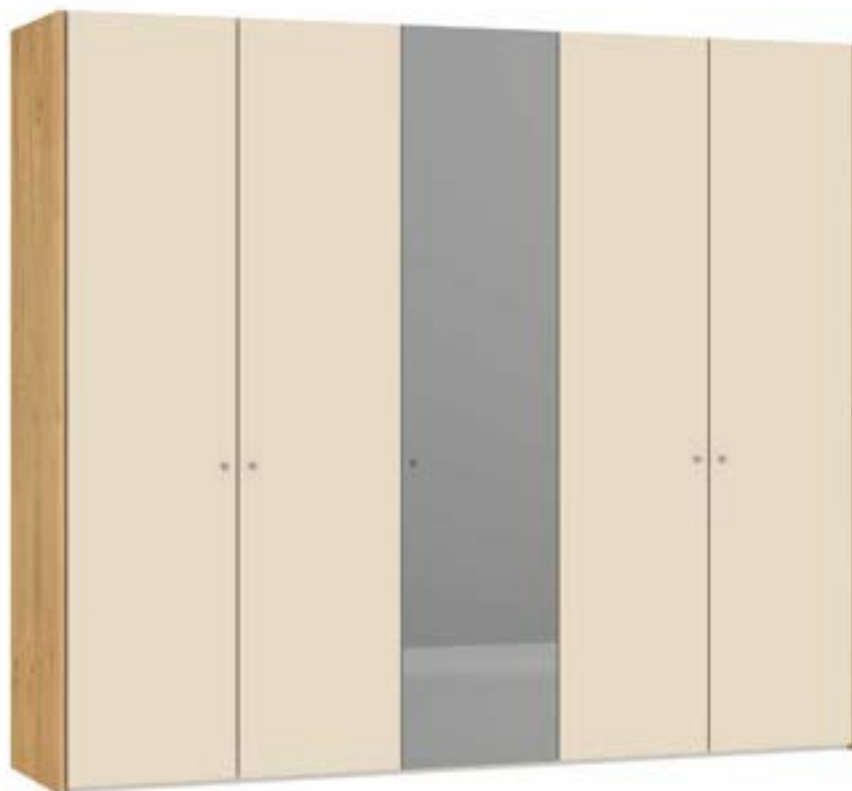

277

Front Glas «Cozy white» / Spiegel dunkel
Façade Verre «Cozy white» / Miroir foncé
Front Cozy white glass / Dark mirror
Front Glas «Cozy white» / Spiegel donker

Echtholz furnier kann eine unterschiedliche Anzahl und Formen von natürlich gewachsenen Ästen und Verwachsungen aufweisen
Le nombre et la forme des courbures et nœuds naturels du placage en bois véritable peuvent varier
Real wood veneer can have a varying number of naturally grown gnarls and knots, which come in many different shapes and forms
Echt houten fineer kan een uiteenlopend aantal en vormen van op natuurlijke wijze gegroeide takken en vergroeiingen vertonen

	Korpus Nougat Corps Nougat Body Nougat Romp Nougat	Aufdoppelung Doublage Extra colored outside wall Verdubbelings zijwanden	Eiche furniert Chêne plaqué Oak veneer Eiken fineer
Spiegel dunkel Miroir foncé Dark mirror Spiegel donker			
154,8 cm			4220 1131
205,1 cm			4220 1141
255,4 cm			4220 1151
305,7 cm			4220 1161

Im Preis inbegriffen: Knopfgriff, 1 Einlegeboden (16 mm) und 1 Kleiderstange pro Abteil
Inclus dans le prix: Bouton, 1 rayon (16 mm) et 1 tringle à habits par compartiment
Included in the price: Knob, 1 shelf (16 mm) and 1 clothes rail per element
In de prijs inbegrepen: Knopgreep, 1 plank (16 mm) en 1 kledingroede per vak