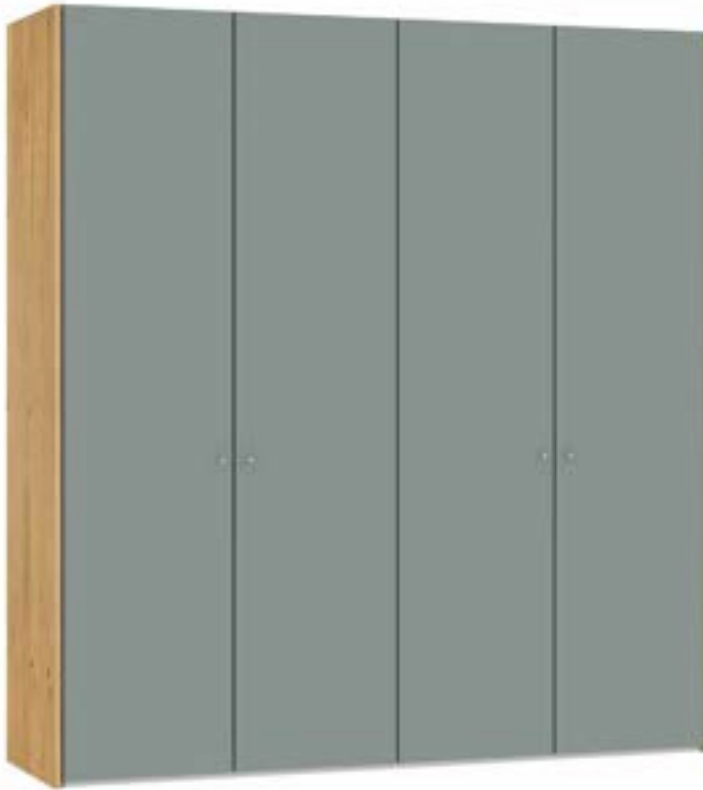

Front Salbeigrün
Façade Vert sauge
Front Sage green
Front Saliegroen

Echtholz furnier kann eine unterschiedliche Anzahl und Formen von natürlich gewachsenen Ästen und Verwachsungen aufweisen
Le nombre et la forme des courbures et nœuds naturels du placage en bois véritable peuvent varier
Real wood veneer can have a varying number of naturally grown gnarls and knots, which come in many different shapes and forms
Echt houten fineer kan een uiteenlopend aantal en vormen van op natuurlijke wijze gegroeide takken en vergroeiingen vertonen

	Korpus Nougat Corps Nougat Body Nougat Romp Nougat	Aufdoppelung Doublage Extra colored outside wall Verdubbelings zijwanden	Eiche furniert Chêne plaqué Oak veneer Eiken fineer
104,5 cm			4321 9121
154,8 cm			4321 9131
205,1 cm			4321 9141
255,4 cm			4321 9151
305,7 cm			4321 9161

Im Preis inbegriffen: Knopfgriff, 1 Einlegeboden (16 mm) und 1 Kleiderstange pro Abteil
Inclus dans le prix: Bouton, 1 rayon (16 mm) et 1 tringle à habits par compartiment
Included in the price: Knob, 1 shelf (16 mm) and 1 clothes rail per element
In de prijs inbegrepen: Knopgreep, 1 plank (16 mm) en 1 kledingroede per vak