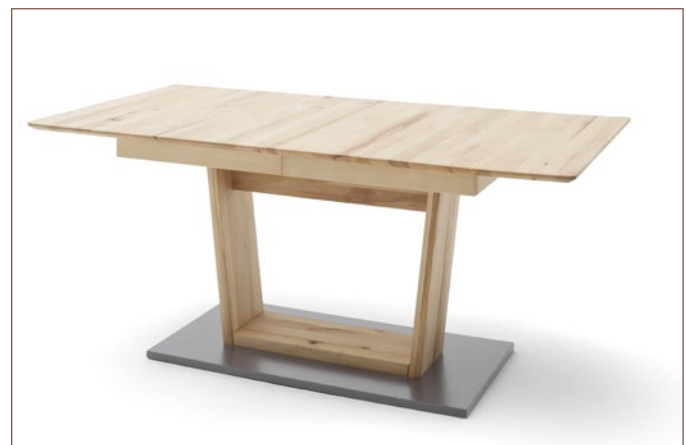

Tisch **CUBA 1** mit Stuhl OTTAWA

Titelseite

Tisch **CUBA 1** mit Schwingstuhl SALTA

CUBA
Tischsystem

CUBA

Tischsystem

Tischplatte massiv durchgehende Lamelle geölt
 Tischplattenstärke ca. 25 mm mit Schweizer Kante
 1 x Einlegeplatte 50 cm mit Synchronauszug

CU1114 .. B - H - T ca. 140(190) - 77 - 90 cm
CU1118 .. B - H - T ca. 180(230) - 77 - 90 cm

CUBA Säulentisch
 Bodenplatte: graualuminium

CU1214 .. B - H - T ca. 140(190) - 77 - 90 cm
CU1218 .. B - H - T ca. 180(230) - 77 - 90 cm

Tisch CUBA mit Säule 2

CUBA Säulentisch
 Bodenplatte: schwarzgrau

CU2114 .. B - H - T ca. 140(190) - 77 - 90 cm
CU2118 .. B - H - T ca. 180(230) - 77 - 90 cm

CUBA Säulentisch
 Bodenplatte: graualuminium

CU2214 .. B - H - T ca. 140(190) - 77 - 90 cm
CU2218 .. B - H - T ca. 180(230) - 77 - 90 cm