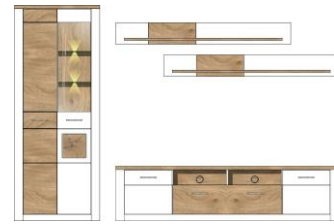

10 P7 WH 81

TV-/Wohnlösung inkl.
LED-Beleuchtung

best. aus Typen - 01/32/2x40

ca. 304 / 202 / 46

Art.-Nr.

Beschreibung

Breite / Höhe / Tiefe (cm)