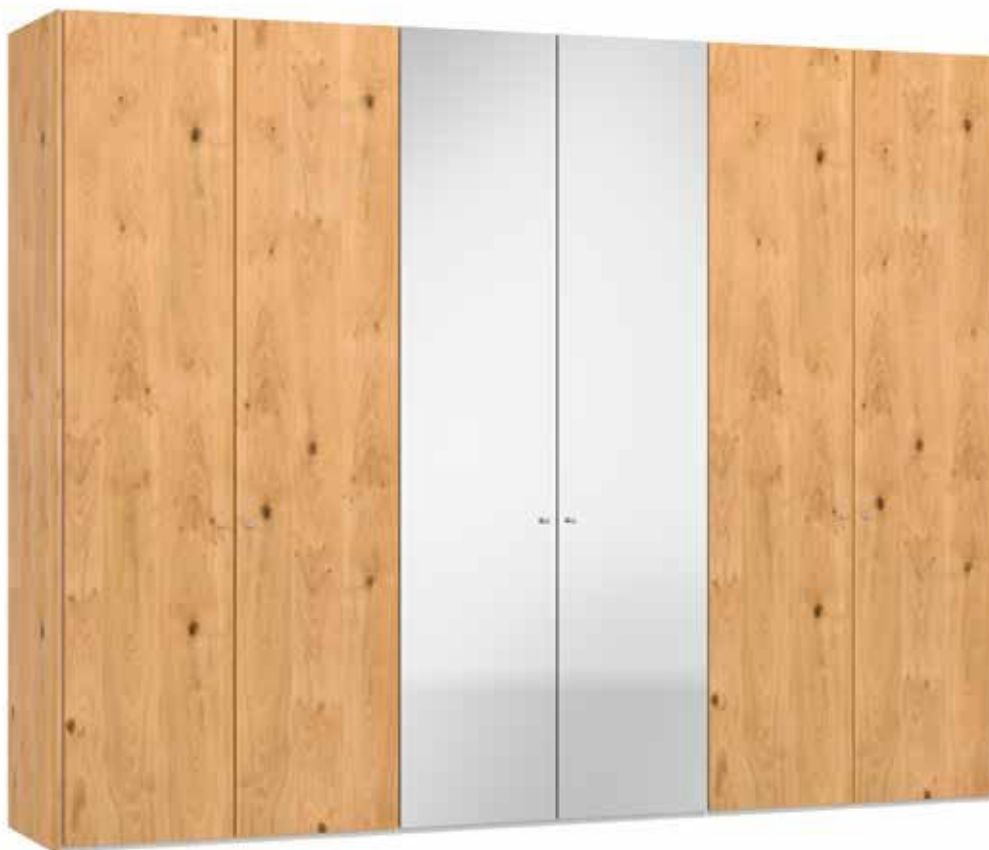

Front Eiche furniert / Spiegel
Façade Chêne plaqué / Miroir
Front Oak veneer / Mirror
Front Eiken fineer / Spiegel

Echtholzfurnier kann eine unterschiedliche Anzahl und Formen von natürlich gewachsenen Asten und Verwachsungen aufweisen
Le nombre et la forme des courbures et noeuds naturels du placage en bois véritable peuvent varier
Real wood veneer can have a varying number of naturally grown gnarls and knots, which come in many different shapes and forms
Echt houten fineer kan een uiteenlopend aantal en vormen van op natuurlijke wijze gegroeide takken en vergroeiingen vertonen

mit Aufdoppelung Eiche furniert
avec doublage chêne plaqué
with extra colored outside wall oak veneer
met verdubbelings zijwanden eiken fineer

	Korpus Corps Body Romp	Novaschwarz Novanoir Novablack Novazwart	Premiumweiss Blanc premium Premium white Wit premium
	Spiegel Miroir Mirror Spiegel		
154,8 cm		4034 3631	4429 4131
205,1 cm		4034 3641	4429 4141
255,4 cm		4034 3651	4429 4151
305,7 cm		4034 3661	4429 4161

Im Preis inbegriffen: 1 Einlegeboden (16 mm) und 1 Kleiderstange pro Abteil
Inclus dans le prix: 1 rayon (16 mm) et 1 tringle à habits par compartiment
Included in the price: 1 shelf (16 mm) and 1 clothes rail per element
In de prijs inbegrepen: 1 plank (16 mm) en 1 kledingroede per vak