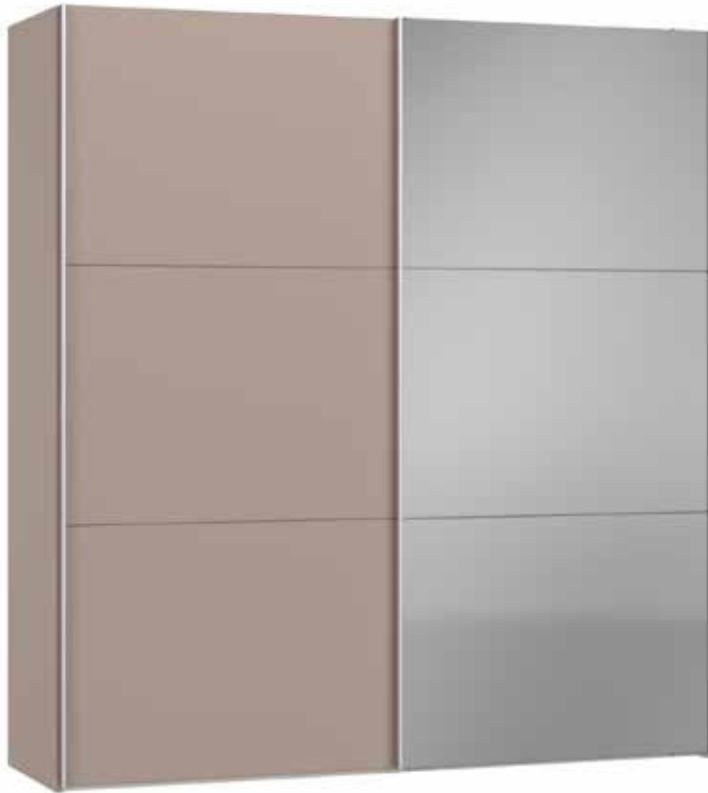

Front Glas Nougat matt / Spiegel dunkel
Façade Verre nougat mat / Miroir foncé
Front Nougat glass matt / Dark mirror
Front Glas nougat mat / Spiegel donker

 Korpus Corps Body Romp	Cremeweiss Blanc crème Cream white Crémewit	Novaschwarz Novanoir Novablack Novazwart	Premiumweiss Blanc premium Premium white Wit premium	Hellgrau matt Gris clair mat Light grey matt Grijs helder mat	Eichenstruktur Natur Structure chêne nature Oak structure natural Eikenstructuur natuur	Nougat Nougat Nougat Nougat
152,2 cm	6299 6831	6968 9731	6840 7131	6794 0431	6125 6131	6046 0831
202,2 cm	6299 6841	6968 9741	6840 7141	6794 0441	6125 6141	6046 0841
227,6 cm	6299 6845	6968 9745	6840 7145	6794 0445	6125 6145	6046 0845
252,8 cm	6299 6851	6968 9751	6840 7151	6794 0451	6125 6151	6046 0851
278,0 cm	6299 6855	6968 9755	6840 7155	6794 0455	6125 6155	6046 0855
303,1 cm	6299 6861	6968 9761	6840 7161	6794 0461	6125 6161	6046 0861
328,2 cm	6299 6865	6968 9765	6840 7165	6794 0465	6125 6165	6046 0865
378,5 cm	6299 6875	6968 9775	6840 7175	6794 0475	6125 6175	6046 0875

Im Preis inbegriffen: 1 Einlegeboden (16 mm) und 1 Kleiderstange pro Abteil
Inclus dans le prix: 1 rayon (16 mm) et 1 tringle à habits par compartiment
Included in the price: 1 shelf (16 mm) and 1 clothes rail per element
In de prijs inbegrepen: 1 plank (16 mm) en 1 kledingroede per vak