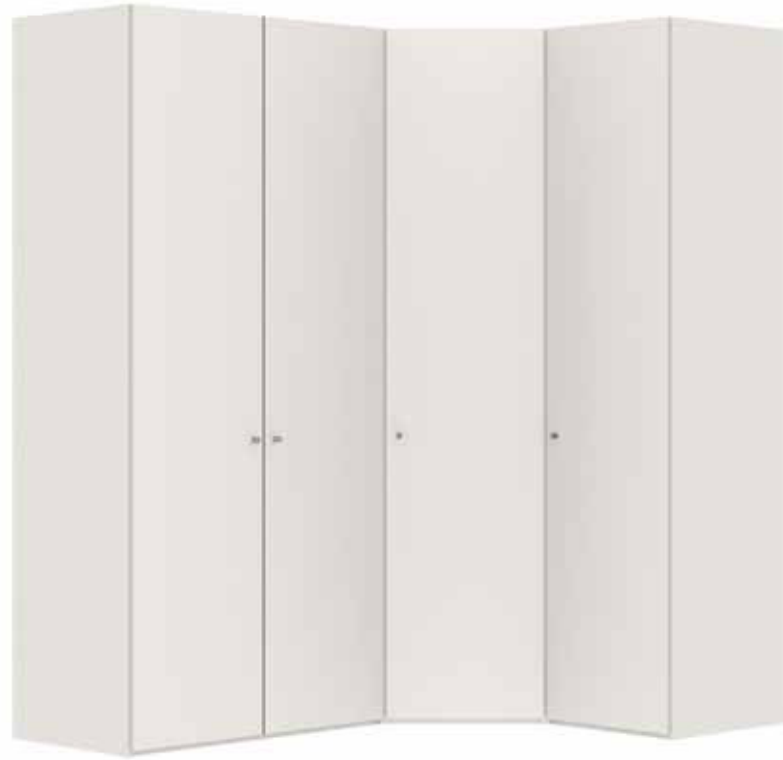

Front Cremeweiss
Façade Blanc crème
Front Cream white
Front Crèmewit

Korpus Corps Body Romp	Cremeweiss Blanc crème Cream white Crèmewit	Novaschwarz Novanoir Novablack Novazwart	Hellgrau matt Gris clair mat Light grey matt Grijs helder mat	Eichenstruktur Natur Structure chêne nature Oak structure natural Eikenstructuur natuur	Nougat Nougat Nougat Nougat
146/146 cm	575 831	3757 631	3787 631	3918 931	3780 431
196/146 cm	575 841	3757 641	3787 641	3918 941	3780 441
196/196 cm	575 851	3757 651	3787 651	3918 951	3780 451
196/246 cm	575 861	3757 661	3787 661	3918 961	3780 461
246/246 cm	575 871	3757 671	3787 671	3918 971	3780 471

Im Preis inbegriffen: Knopfgriff, 1 Einlegeboden (16 mm) und 1 Kleiderstange pro Abteil
Inclus dans le prix: Bouton, 1 rayon (16 mm) et 1 tringle à habits par compartiment
Included in the price: Knob, 1 shelf (16 mm) and 1 clothes rail per element
In de prijs inbegrepen: Knopgreep, 1 plank (16 mm) en 1 kledingroede per vak