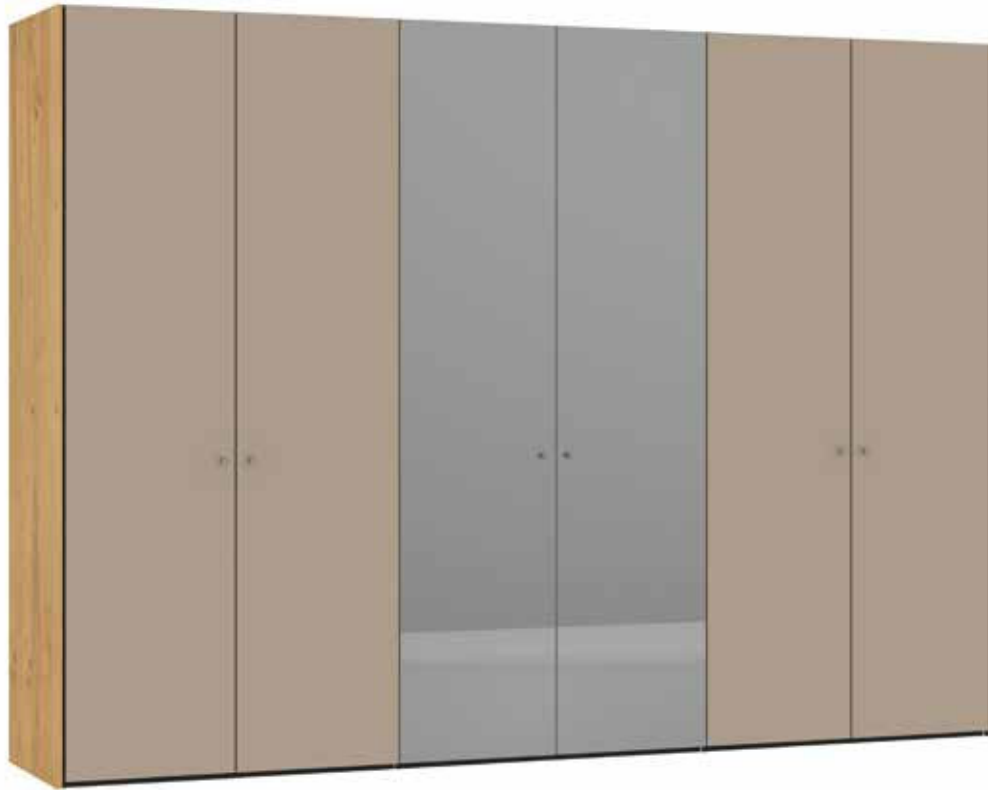

4.165

Front Glas Nougat matt / Spiegel dunkel
Façade Verre nougat mat / Miroir foncé
Front Nougat glass matt / Dark mirror
Front Glas nougat mat / Spiegel donker

Echtholzfeurnier kann eine unterschiedliche Anzahl und Formen von natürlich gewachsenen Ästen und Verwachsungen aufweisen
Le nombre et la forme des courbures et nœuds naturels du placage en bois véritable peuvent varier
Real wood veneer can have a varying number of naturally grown gnarls and knots, which come in many different shapes and forms
Echt houten fineer kan een uiteenlopend aantal en vormen van op natuurlijke wijze gegroeide takken en vergroeiingen vertonen

	Korpus Novaschwarz Corps Novanoir Body Novablack Romp Novazwart	Aufdoppelung Doublage Extra colored outside wall Verdubbelings zijwanden	Eiche furniert Chêne plaqué Oak veneer Eiken fineer
Spiegel dunkel Miroir foncé Dark mirror Spiegel donker			
154,8 cm			4333 9131
205,1 cm			4333 9141
255,4 cm			4333 9151
305,7 cm			4333 9161

Im Preis inbegriffen: Knopfgriff, 1 Einlegeboden (16 mm) und 1 Kleiderstange pro Abteil
Inclus dans le prix: Bouton, 1 rayon (16 mm) et 1 tringle à habits par compartiment
Included in the price: Knob, 1 shelf (16 mm) and 1 clothes rail per element
In de prijs inbegrepen: Knopgreep, 1 plank (16 mm) en 1 kledingroede per vak