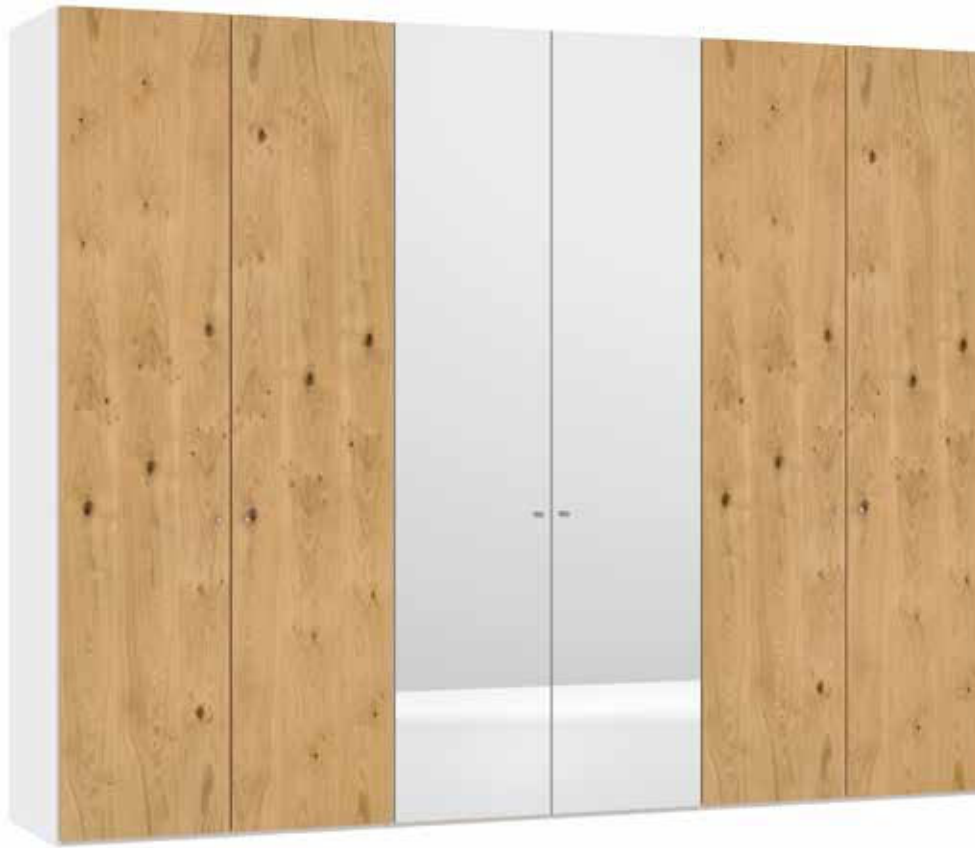

Front Eiche furniert / Spiegel
Façade Chêne plaqué / Miroir
Front Oak veneer / Mirror
Front Eiken fineer / Spiegel

Echtholz furnier kann eine unterschiedliche Anzahl und Formen von natürlich gewachsenen Ästen und Verwachsungen aufweisen
Le nombre et la forme des courbures et nœuds naturels du placage en bois véritable peuvent varier
Real wood veneer can have a varying number of naturally grown gnarls and knots, which come in many different shapes and forms
Echt houten fineer kan een uiteenlopend aantal en vormen van op natuurlijke wijze gegroeide takken en vergroeiingen vertonen

	Korpus Corps Body Romp	Novaschwarz Novanoir Novablack Novazwart	Premiumweiss Blanc premium Premium white Wit premium
	Spiegel Miroir Mirror Spiegel		
152,2 cm		3103 631	3336 631
202,5 cm		3103 641	3336 641
252,8 cm		3103 651	3336 651
303,1 cm		3103 661	3336 661

Im Preis inbegriffen: Knopfgriff, 1 Einlegeboden (16 mm) und 1 Kleiderstange pro Abteil
Inclus dans le prix: Bouton, 1 rayon (16 mm) et 1 tringle à habits par compartiment
Included in the price: Knob, 1 shelf (16 mm) and 1 clothes rail per element
In de prijs inbegrepen: Knopgreep, 1 plank (16 mm) en 1 kledingroede per vak