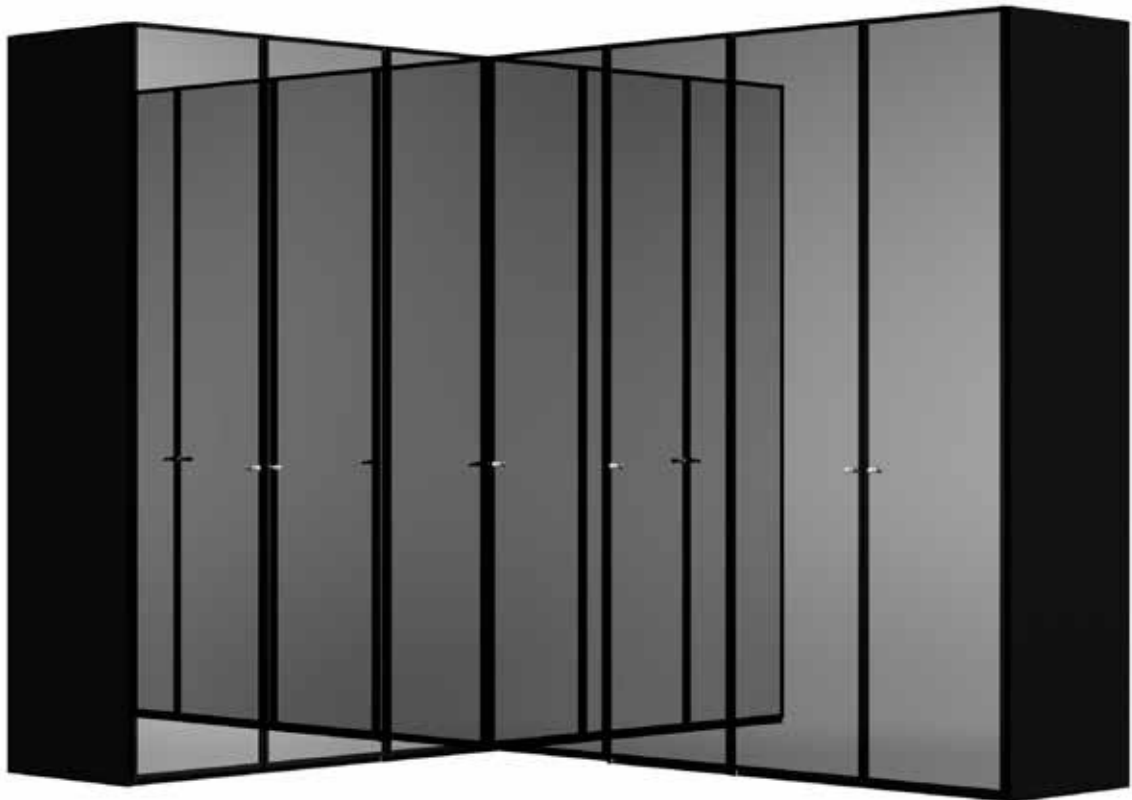

350

Front Rahmentüre Spiegel dunkel
Façade Porte à cadre miroir foncé
Front Framed door dark mirror
Front Kozijndeur spiegel donker

 Korpus Corps Body Romp	Cremeweiss Blanc crème Cream white Crèmewit	Novaschwarz Novanoir Novablack Novazwart	Premiumweiss Blanc premium Premium white Wit premium	Hellgrau matt Gris clair mat Light grey matt Grijs helder mat	Eichenstruktur Natur Structure chêne nature Oak structure natural Elkenstructuur natuur	Nougat Nougat Nougat Nougat
153/159 cm	3799 842	3930 442	3843 642	3779 142	3919 242	3957 542
203/159 cm	3799 852	3930 452	3843 652	3779 152	3919 252	3957 552
203/209 cm	3799 862	3930 462	3843 662	3779 162	3919 262	3957 562
203/259 cm	3799 872	3930 472	3843 672	3779 172	3919 272	3957 572
253/259 cm	3799 882	3930 482	3843 682	3779 182	3919 282	3957 582

Im Preis inbegriffen: 1 Einlegeboden (16 mm) und 1 Kleiderstange pro Abteil
Inclus dans le prix: 1 rayon (16 mm) et 1 tringle à habits par compartiment
Included in the price: 1 shelf (16 mm) and 1 clothes rail per element
In de prijs inbegrepen: 1 plank (16 mm) en 1 kledingroede per vak