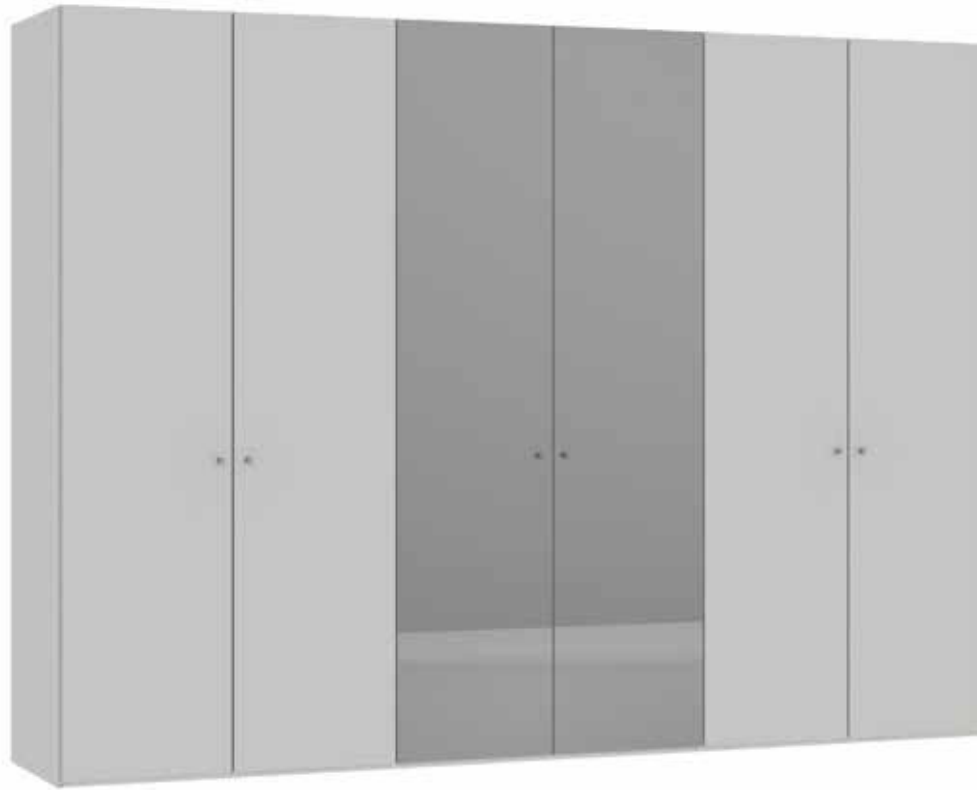

4.35

Front Hellgrau matt / Spiegel dunkel
Façade Gris clair mat / Miroir foncé
Front Light grey matt / Dark mirror
Front Grijs helder mat / Spiegel donker

	Korpus Corps Body Romp	Cremeweiss Blanc crème Cream white Crémewit	Novaschwarz Novanoir Novablack Novazwart	Premiumweiss Blanc premium Premium white Wit premium	Hellgrau matt Gris clair mat Light grey matt Grijs helder mat	Eichenstruktur Natur Structure chêne nature Oak structure natural Eikenstructuur natuur	Nougat Nougat Nougat Nougat Nougat Nougat
Spiegel dunkel Miroir foncé Dark mirror Spiegel donker							
152,2 cm		3532 031	3631 431	3467 331	3456 831	3613 031	3578 631
202,5 cm		3532 041	3631 441	3467 341	3456 841	3613 041	3578 641
202,5 cm		3532 042	3631 442	3467 342	3456 842	3613 042	3578 642
252,8 cm		3532 051	3631 451	3467 351	3456 851	3613 051	3578 651
303,1 cm		3532 061	3631 461	3467 361	3456 861	3613 061	3578 661

Im Preis inbegriffen: Knopfgriff, 1 Einlegeboden (16 mm) und 1 Kleiderstange pro Abteil
Inclus dans le prix: Bouton, 1 rayon (16 mm) et 1 tringle à habits par compartiment
Included in the price: Knob, 1 shelf (16 mm) and 1 clothes rail per element
In de prijs inbegrepen: Knopgreep, 1 plank (16 mm) en 1 kledingroede per vak