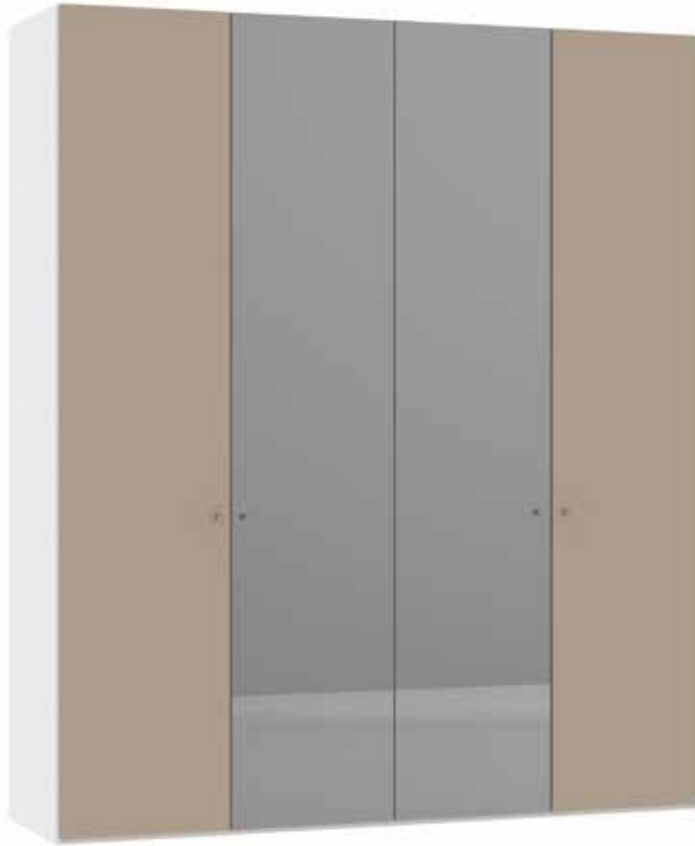

Front Glas Nougat matt / Spiegel dunkel
Façade Verre nougat mat / Miroir foncé
Front Nougat glass matt / Dark mirror
Front Glas nougat mat / Spiegel donker

Echtholz furnier kann eine unterschiedliche Anzahl und Formen von natürlich gewachsenen Ästen und Verwachsungen aufweisen
Le nombre et la forme des courbures et nœuds naturels du placage en bois véritable peuvent varier
Real wood veneer can have a varying number of naturally grown gnarls and knots, which come in many different shapes and forms
Echt houten fineer kan een uiteenlopend aantal en vormen van op natuurlijke wijze gegroeide takken en vergroeiingen vertonen

mit Aufdoppelung Eiche furniert
avec doublage chêne plaqué
with extra colored outside wall oak veneer
met verdubbeldings zijwanden eiken fineer

		Korpus Corps Body Romp	Novaschwarz Novanoir Novablack Novazwart	Premiumweiss Blanc premium Premium white Wit premium			Korpus Corps Body Romp	Novaschwarz Novanoir Novablack Novazwart	Premiumweiss Blanc premium Premium white Wit premium
Spiegel dunkel Miroir foncé Dark mirror Spiegel donker					Spiegel dunkel Miroir foncé Dark mirror Spiegel donker				
152,2 cm			3384 731	3569 431	154,8 cm			4442 4531	4242 4331
202,5 cm			3384 741	3569 441	205,1 cm			4442 4541	4242 4341
252,8 cm			3384 751	3569 451	255,4 cm			4442 4551	4242 4351
303,1 cm			3384 761	3569 461	305,7 cm			4442 4561	4242 4361

Im Preis inbegriffen: Knopfgriff, 1 Einlegeboden (16 mm) und 1 Kleiderstange pro Abteil
Inclus dans le prix: Bouton, 1 rayon (16 mm) et 1 tringle à habits par compartiment
Included in the price: Knob, 1 shelf (16 mm) and 1 clothes rail per element
In de prijs inbegrepen: Knopgreep, 1 plank (16 mm) en 1 kledingroede per vak