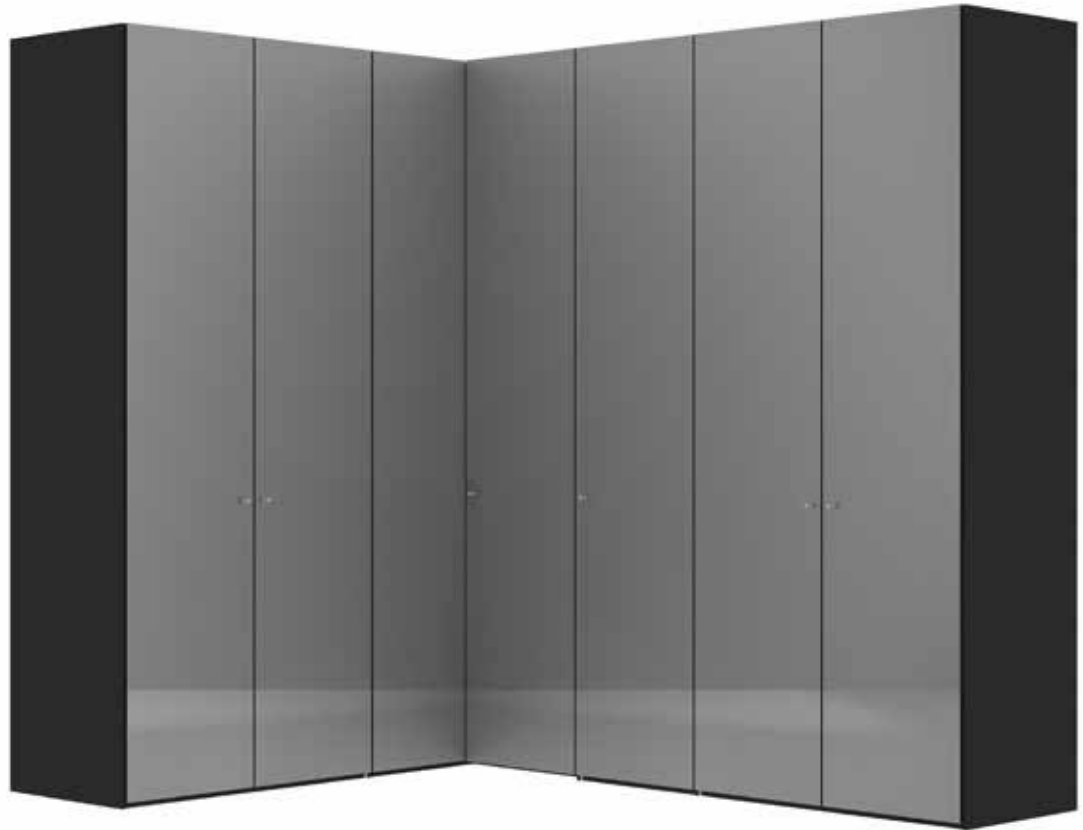

Front Spiegel dunkel
Façade Miroir foncé
Front Dark mirror
Front Spiegel donker

	Korpus Corps Body Romp	Novaschwarz Novanoir Novablack Novazwart	Premiumweiss Blanc premium Premium white Wit premium
Spiegel dunkel Miroir foncé Dark mirror Spiegel donker			
203/159 cm	3776 652	3920 652	
203/209 cm	3776 662	3920 662	
203/259 cm	3776 672	3920 672	
253/259 cm	3776 682	3920 682	

Im Preis inbegriffen: Knopfgriff, 1 Einlegeboden (16 mm) und 1 Kleiderstange pro Abteil
Inclus dans le prix: Bouton, 1 rayon (16 mm) et 1 tringle à habits par compartiment
Included in the price: Knob, 1 shelf (16 mm) and 1 clothes rail per element
In de prijs inbegrepen: Knopgreep, 1 plank (16 mm) en 1 kledingroede per vak