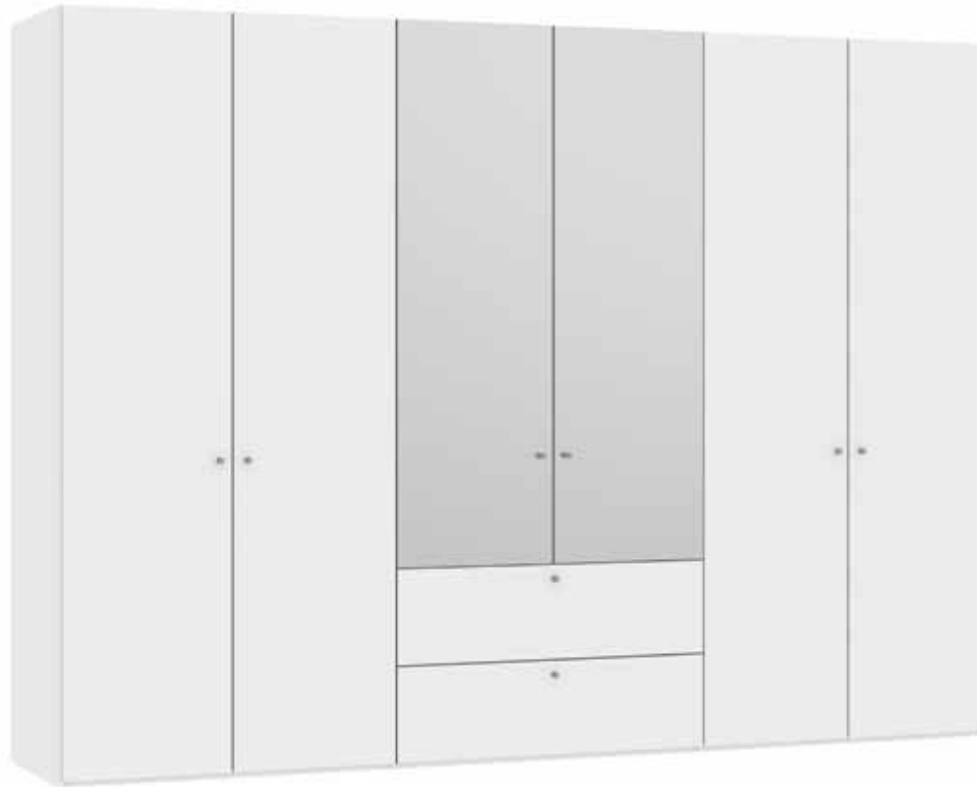

Front Premiumweiss / Spiegel / Premiumweiss
Façade Blanc premium / Miroir / Blanc premium
Front Premium white / Mirror / Premium white
Front Wit premium / Spiegel / Wit premium

	Korpus Corps Body Romp Novaschwarz Novanoir Novablack Novazwart	Premiumweiss Blanc premium Premium white Wit premium	Hellgrau matt Gris clair mat Light grey matt Grijs helder mat	Eichenstruktur Natur Structure chêne nature Oak structure natural Eikenstructuur natuur	Nougat Nougat Nougat Nougat
152,2 cm	5962 231	5998 831	5520 931	5394 431	5992 431
202,5 cm	5962 243	5998 843	5520 943	5394 443	5992 443
252,8 cm	5962 251	5998 851	5520 951	5394 451	5992 451
303,1 cm	5962 261	5998 861	5520 961	5394 461	5992 461

Im Preis inbegriffen: Knopfgriff, 1 Einlegeboden (16 mm) und 1 Kleiderstange pro Abteil
Inclus dans le prix: Bouton, 1 rayon (16 mm) et 1 tringle à habits par compartiment
Included in the price: Knob, 1 shelf (16 mm) and 1 clothes rail per element
In de prijs inbegrepen: Knopgreep, 1 plank (16 mm) en 1 kledingroede per vak