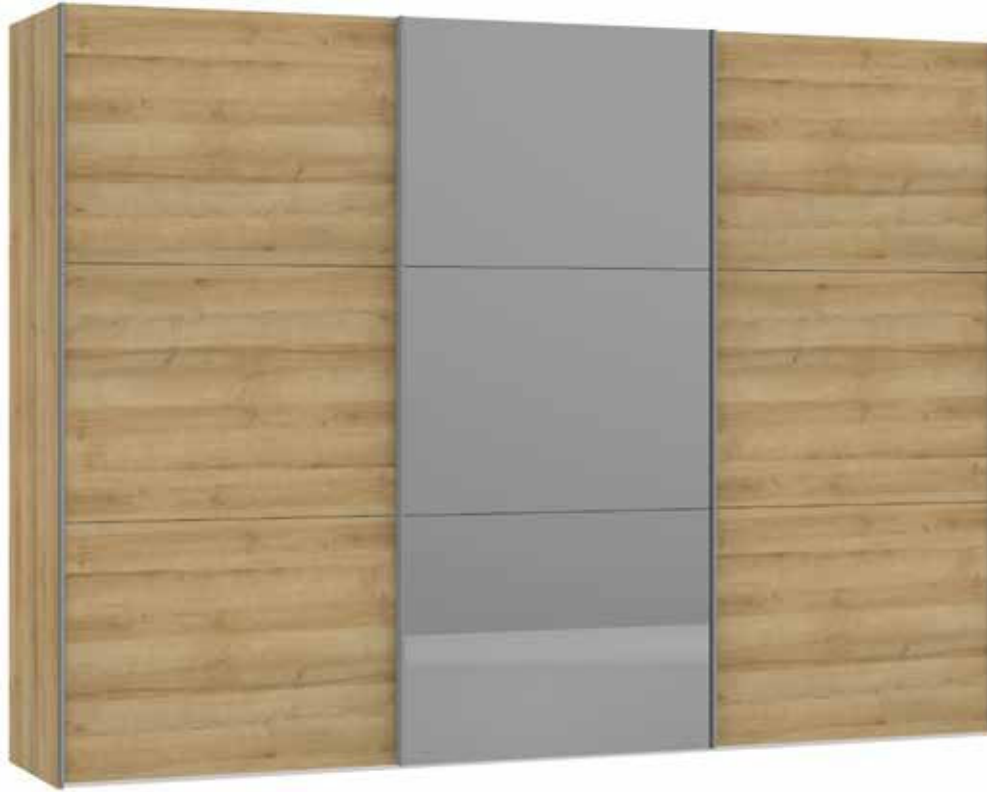

Front Eichenstruktur Natur / Spiegel dunkel
Façade Structure chêne nature / Miroir foncé
Front Oak structure natural / Dark mirror
Front Eikenstructuur natuur / Spiegel donker

	Korpus Corps Body Romp	Cremeweiss Blanc crème Cream white Crémewit	Novaschwarz Novanoir Novablack Novazwart	Premiumweiss Blanc premium Premium white Wit premium	Hellgrau matt Gris clair mat Light grey matt Grijs helder mat	Eichenstruktur Natur Structure chêne nature Oak structure natural Eikenstructuur natuur	Nougat Nougat Nougat Nougat
152,2 cm		6660 9431	6630 0331	6745 0831	6487 0231	6486 8831	6094 8731
202,5 cm		6660 9441	6630 0341	6745 0841	6487 0241	6486 8841	6094 8741
227,6 cm		6660 9445	6630 0345	6745 0845	6487 0245	6486 8845	6094 8745
252,8 cm		6660 9451	6630 0351	6745 0851	6487 0251	6486 8851	6094 8751
278,0 cm		6660 9455	6630 0355	6745 0855	6487 0255	6486 8855	6094 8755
303,1 cm		6660 9461	6630 0361	6745 0861	6487 0261	6486 8861	6094 8761
328,2 cm		6660 9465	6630 0365	6745 0865	6487 0265	6486 8865	6094 8765
378,5 cm		6660 9475	6630 0375	6745 0875	6487 0275	6486 8875	6094 8775

Im Preis inbegriffen: 1 Einlegeboden (16 mm) und 1 Kleiderstange pro Abteil
Inclus dans le prix: 1 rayon (16 mm) et 1 tringle à habits par compartiment
Included in the price: 1 shelf (16 mm) and 1 clothes rail per element
In de prijs inbegrepen: 1 plank (16 mm) en 1 kledingroede per vak