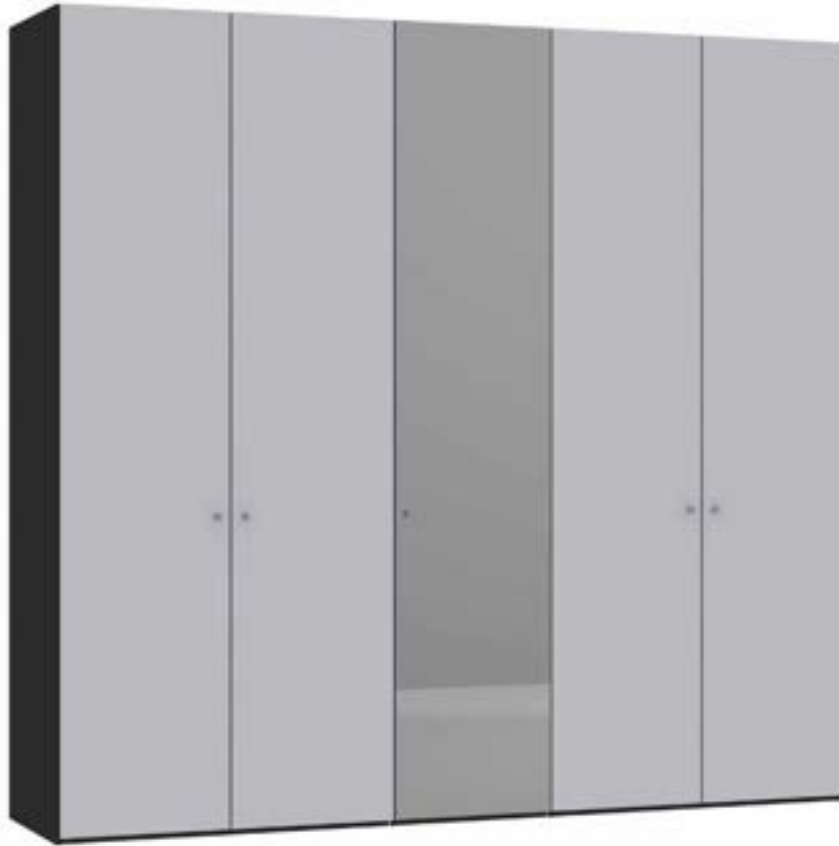

Front Glas Hellgrau matt / Spiegel dunkel
Façade Verre gris clair mat / Miroir foncé
Front Light grey glass matt / Dark mirror
Front Glas grijs helder mat / Spiegel donker

Echtholz furnier kann eine unterschiedliche Anzahl und Formen von natürlich gewachsenen Ästen und Verwachsungen aufweisen
Le nombre et la forme des courbures et nœuds naturels du placage en bois véritable peuvent varier
Real wood veneer can have a varying number of naturally grown gnarls and knots, which come in many different shapes and forms
Echt houten fineer kan een uiteenlopend aantal en vormen van op natuurlijke wijze gegroeide takken en vergroeiingen vertonen

mit Aufdoppelung Eiche furniert
avec doublage chêne plaqué
with extra colored outside wall oak veneer
met verdubbelings zijwanden eiken fineer

Diagram	Korpus Corps Body Romp	Novaschwarz Novanoir Novablack Novazwart	Premiumweiss Blanc premium Premium white Wit premium	Diagram	Korpus Corps Body Romp	Novaschwarz Novanoir Novablack Novazwart	Premiumweiss Blanc premium Premium white Wit premium
Spiegel dunkel Miroir foncé Dark mirror Spiegel donker				Spiegel dunkel Miroir foncé Dark mirror Spiegel donker			
152,2 cm		3320 831	3115 731	154,8 cm		4339 0731	4026 5631
202,5 cm		3320 841	3115 741	205,1 cm		4339 0741	4026 5641
252,8 cm		3320 851	3115 751	255,4 cm		4339 0751	4026 5651
303,1 cm		3320 861	3115 761	305,7 cm		4339 0761	4026 5661

Im Preis inbegriffen: Knopfgriff, 1 Einlegeboden (16 mm) und 1 Kleiderstange pro Abteil
Inclus dans le prix: Bouton, 1 rayon (16 mm) et 1 tringle à habits par compartiment
Included in the price: Knob, 1 shelf (16 mm) and 1 clothes rail per element
In de prijs inbegrepen: Knopgreep, 1 plank (16 mm) en 1 kledingroede per vak