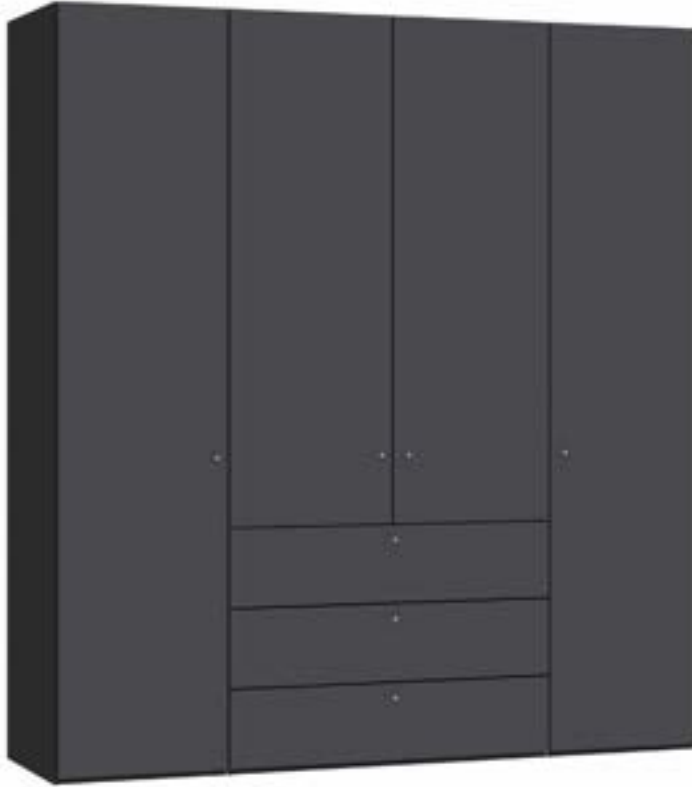

Front Anthrazit matt
Façade Anthracite mat
Front Anthracite matt
Front Antraciet mat

 Korpus Corps Body Romp	Cremeweiss Blanc crème Cream white Crèmewit	Novaschwarz Novanoir Novablack Novazwart	Premiumweiss Blanc premium Premium white Wit premium	Hellgrau matt Gris clair mat Light grey matt Grijs helder mat	Eichenstruktur Natur Structure chêne nature Oak structure natural Eikenstructuur natuur	Nougat Nougat Nougat Nougat
101,9 cm	5750 426	5609 326	5911 626	5843 326	5623 226	5203 326
152,2 cm	5750 436	5609 336	5911 636	5843 336	5623 236	5203 336
202,5 cm	5750 443	5609 343	5911 643	5843 343	5623 243	5203 343
202,5 cm	5750 446	5609 346	5911 646	5843 346	5623 246	5203 346
252,8 cm	5750 456	5609 356	5911 656	5843 356	5623 256	5203 356
303,1 cm	5750 461	5609 361	5911 661	5843 361	5623 261	5203 361
303,1 cm	5750 466	5609 366	5911 666	5843 366	5623 266	5203 366

Im Preis inbegriffen: Knopfgriff, 1 Einlegeboden (16 mm) und 1 Kleiderstange pro Abteil
Inclus dans le prix: Bouton, 1 rayon (16 mm) et 1 tringle à habits par compartiment
Included in the price: Knob, 1 shelf (16 mm) and 1 clothes rail per element
In de prijs inbegrepen: Knopgreep, 1 plank (16 mm) en 1 kledingroede per vak