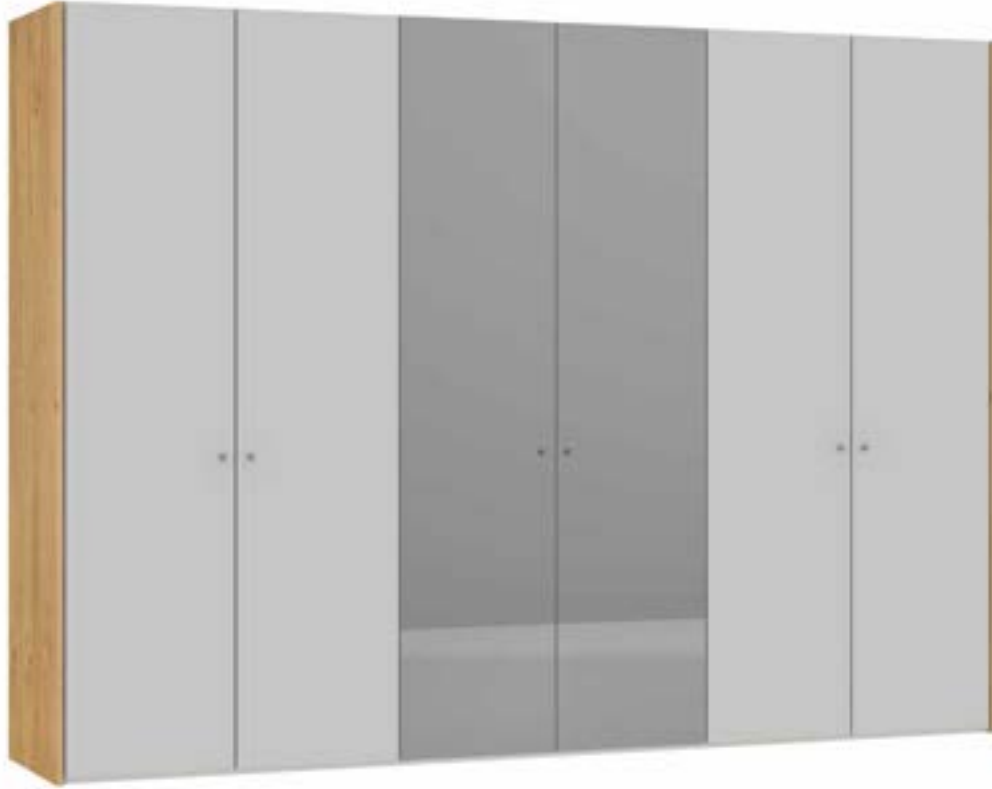

Front Hellgrau matt / Spiegel dunkel
Façade Gris clair mat / Miroir foncé
Front Light grey matt / Dark mirror
Front Grijs helder mat / Spiegel donker

Echtholz furnier kann eine unterschiedliche Anzahl und Formen von natürlich gewachsenen Ästen und Verwachsungen aufweisen
Le nombre et la forme des courbures et nœuds naturels du placage en bois véritable peuvent varier
Real wood veneer can have a varying number of naturally grown gnarls and knots, which come in many different shapes and forms
Echt houten fineer kan een uiteenlopend aantal en vormen van op natuurlijke wijze gegroeide takken en vergroeiingen vertonen

	Korpus Hellgrau matt Corps Gris clair mat Body Light grey matt Romp Grijs helder mat	Aufdoppelung Doublage Extra colored outside wall Verdubbelings zijwanden	Eiche furniert Chêne plaqué Oak veneer Eiken fineer
Spiegel dunkel Miroir foncé Dark mirror Spiegel donker			
154,8 cm			4306 3531
205,1 cm			4306 3541
255,4 cm			4306 3551
305,7 cm			4306 3561

Im Preis inbegriffen: Knopfgriff, 1 Einlegeboden (16 mm) und 1 Kleiderstange pro Abteil
Inclus dans le prix: Bouton, 1 rayon (16 mm) et 1 tringle à habits par compartiment
Included in the price: Knob, 1 shelf (16 mm) and 1 clothes rail per element
In de prijs inbegrepen: Knopgreep, 1 plank (16 mm) en 1 kledingroede per vak