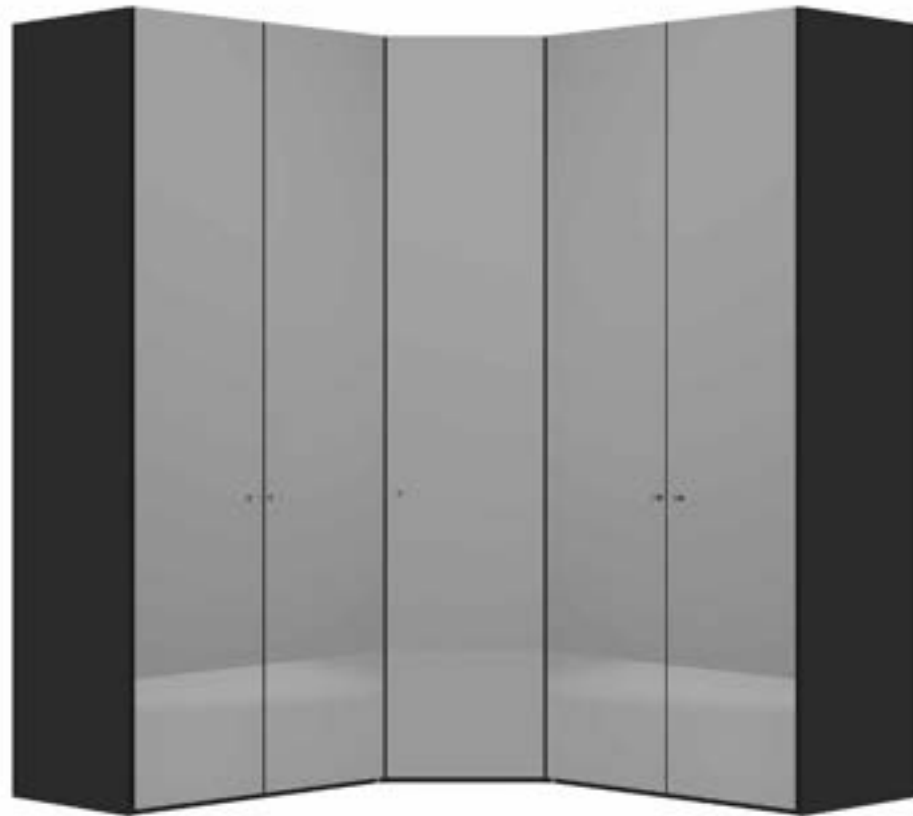

Front Spiegel dunkel
Façade Miroir foncé
Front Dark mirror
Front Spiegel donker

	Korpus Corps Body Romp	Novaschwarz Novanoir Novablack Novazwart	Premiumweiss Blanc premium Premium white Wit premium
Spiegel dunkel Miroir foncé Dark Mirror Spiegel donker			
196/146 cm		3980 141	3838 141
196/196 cm		3980 151	3838 151
196/246 cm		3980 161	3838 161
246/246 cm		3980 171	3838 171

Im Preis inbegriffen: Knopfgriff, 1 Einlegeboden (16 mm) und 1 Kleiderstange pro Abteil
Inclus dans le prix: Bouton, 1 rayon (16 mm) et 1 tringle à habits par compartiment
Included in the price: Knob, 1 shelf (16 mm) and 1 clothes rail per element
In de prijs inbegrepen: Knopgreep, 1 plank (16 mm) en 1 kledingroede per vak