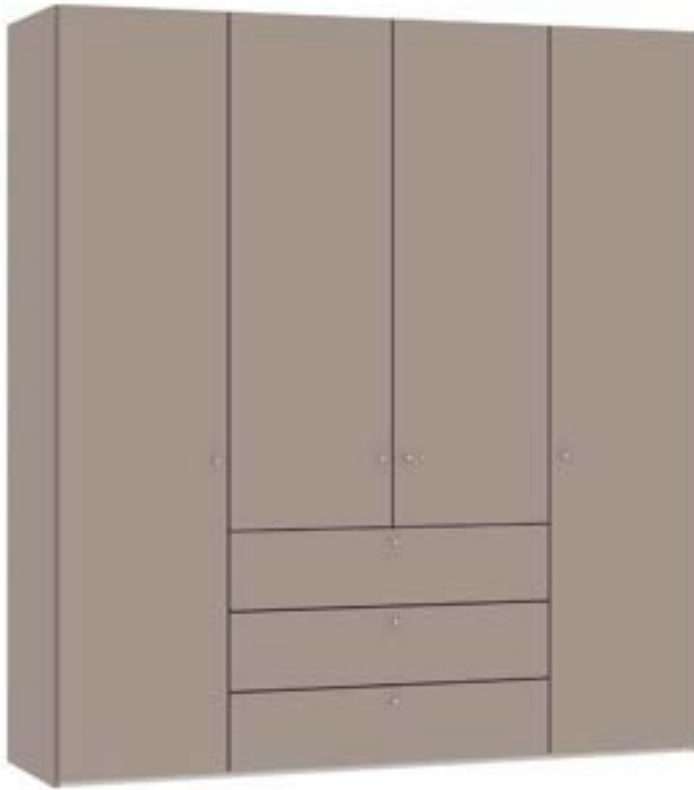

Front Nougat
Façade Nougat
Front Nougat
Front Nougat

Korpus Corps Body Romp	Cremeweiss Blanc crème Cream white Crèmewit	Novaschwarz Novanoir Novablack Novazwart	Premiumweiss Blanc premium Premium white Wit premium	Hellgrau matt Gris clair mat Light grey matt Grijs helder mat	Eichenstruktur Natur Structure chêne nature Oak structure natural Eikenstructuur natuur	Nougat Nougat Nougat Nougat
101,9 cm	5450 226	5158 026	5145 226	5472 026	5871 526	5017 026
152,2 cm	5450 236	5158 036	5145 236	5472 036	5871 536	5017 036
202,5 cm	5450 243	5158 043	5145 243	5472 043	5871 543	5017 043
202,5 cm	5450 246	5158 046	5145 246	5472 046	5871 546	5017 046
252,8 cm	5450 256	5158 056	5145 256	5472 056	5871 556	5017 056
303,1 cm	5450 261	5158 061	5145 261	5472 061	5871 561	5017 061
303,1 cm	5450 266	5158 066	5145 266	5472 066	5871 566	5017 066

Im Preis inbegriffen: Knopfgriff, 1 Einlegeboden (16 mm) und 1 Kleiderstange pro Abteil
Inclus dans le prix: Bouton, 1 rayon (16 mm) et 1 tringle à habits par compartiment
Included in the price: Knob, 1 shelf (16 mm) and 1 clothes rail per element
In de prijs inbegrepen: Knopgreep, 1 plank (16 mm) en 1 kledingroede per vak