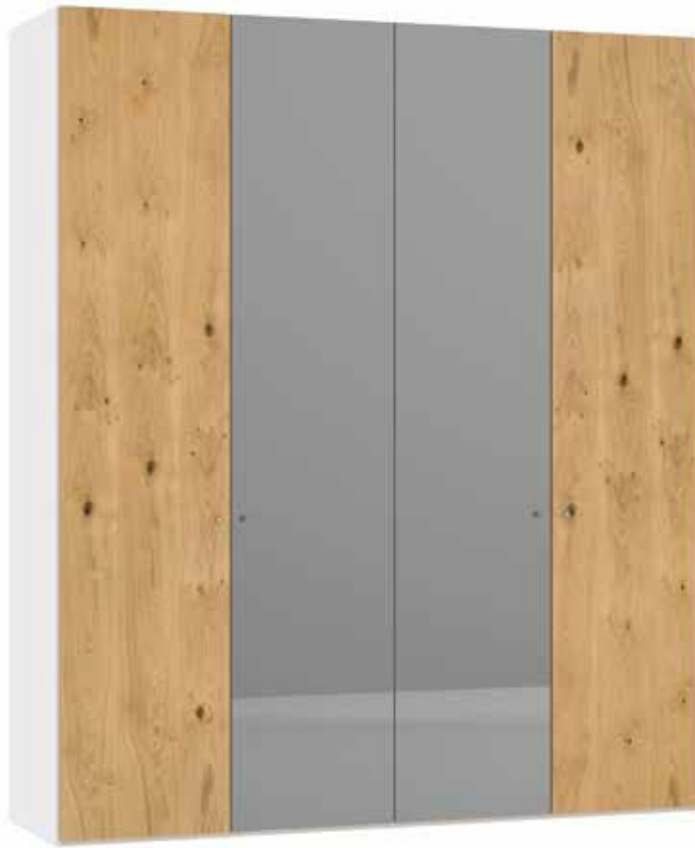

Front Eiche furniert / Spiegel dunkel
Façade Chêne plaqué / Miroir foncé
Front Oak veneer / Dark mirror
Front Eiken fineer / Spiegel donker

Echtholz furnier kann eine unterschiedliche Anzahl und Formen von natürlich gewachsenen Ästen und Verwachsungen aufweisen
Le nombre et la forme des courbures et nœuds naturels du placage en bois véritable peuvent varier
Real wood veneer can have a varying number of naturally grown gnarls and knots, which come in many different shapes and forms
Echt houten fineer kan een uiteenlopend aantal en vormen van op natuurlijke wijze gegroeide takken en vergroeiingen vertonen

	Korpus Corps Body Romp	Novaschwarz Novanoir Novablack Novazwart	Premiumweiss Blanc premium Premium white Wit premium
	Spiegel dunkel Miroir foncé Dark mirror Spiegel donker		
152,2 cm		3242 131	3101 031
202,5 cm		3242 141	3101 041
252,8 cm		3242 151	3101 051
303,1 cm		3242 161	3101 061

Im Preis inbegriffen: Knopfgriff, 1 Einlegeboden (16 mm) und 1 Kleiderstange pro Abteil
Inclus dans le prix: Bouton, 1 rayon (16 mm) et 1 tringle à habits par compartiment
Included in the price: Knob, 1 shelf (16 mm) and 1 clothes rail per element
In de prijs inbegrepen: Knopgreep, 1 plank (16 mm) en 1 kledingroede per vak