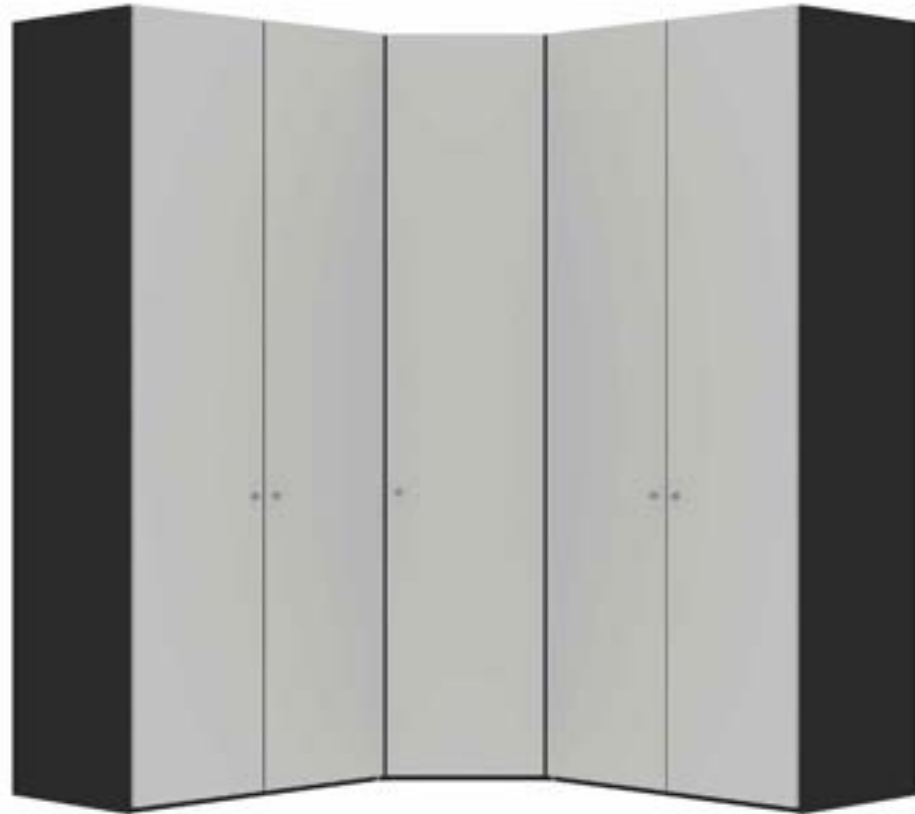

Front Hellgrau matt
Façade Gris clair mat
Front Light grey matt
Front Grijs helder mat

	Korpus Corps Body Romp	Novaschwarz Novanoir Novablack Novazwart	Premiumweiss Blanc premium Premium white Wit premium
196/146 cm	3748 241	3906 241	
196/196 cm	3748 251	3906 251	
196/246 cm	3748 261	3906 261	
246/246 cm	3748 271	3906 271	

Im Preis inbegriffen: Knopfgriff, 1 Einlegeboden (16 mm) und 1 Kleiderstange pro Abteil
Inclus dans le prix: Bouton, 1 rayon (16 mm) et 1 tringle à habits par compartiment
Included in the price: Knob, 1 shelf (16 mm) and 1 clothes rail per element
In de prijs inbegrepen: Knopgreep, 1 plank (16 mm) en 1 kledingroede per vak