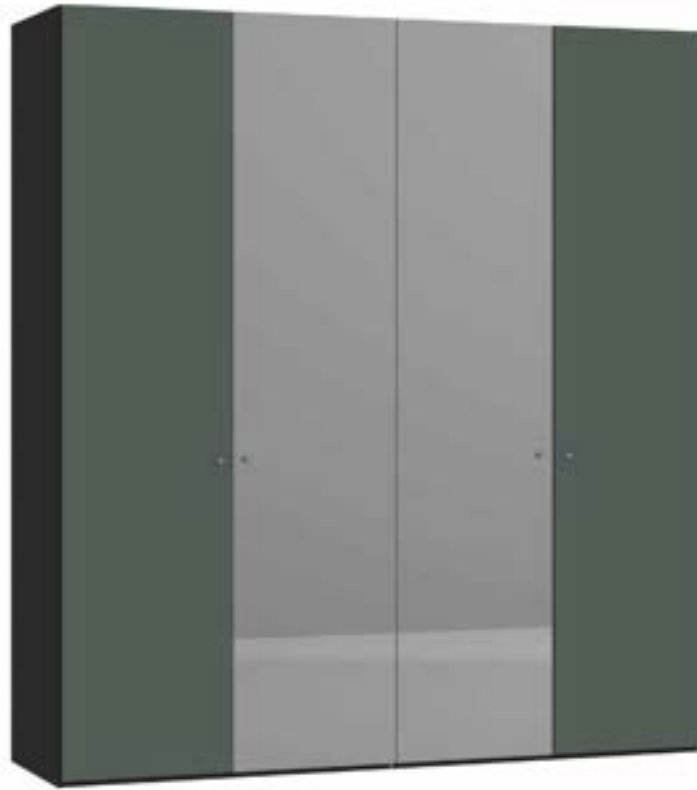

Front Glas Graugrün / Spiegel dunkel
Façade Verre gris-vert / Miroir foncé
Front Grey-green glass / Dark mirror
Front Glas grijsgroen / Spiegel donker

Korpus Corps Body Romp	Cremeweiss Blanc crème Cream white Crémewit	Novaschwarz Novanoir Novablack Novazwart	Premiumweiss Blanc premium Premium white Wit premium	Hellgrau matt Gris clair mat Light grey matt Grijs helder mat	Eichenstruktur Natur Structure chêne nature Oak structure natural Eikenstructuur natuur	Nougat Nougat Nougat Nougat
Spiegel dunkel Miroir foncé Dark mirror Spiegel donker						
152,2 cm	3300 131	3096 531	3102 731	3334 031	3388 431	3502 831
202,5 cm	3300 141	3096 541	3102 741	3334 041	3388 441	3502 841
202,5 cm	3300 142	3096 542	3102 742	3334 042	3388 442	3502 842
252,8 cm	3300 151	3096 551	3102 751	3334 051	3388 451	3502 851
303,1 cm	3300 161	3096 561	3102 761	3334 061	3388 461	3502 861

Im Preis inbegriffen: Knopfgriff, 1 Einlegeboden (16 mm) und 1 Kleiderstange pro Abteil
Inclus dans le prix: Bouton, 1 rayon (16 mm) et 1 tringle à habits par compartiment
Included in the price: Knob, 1 shelf (16 mm) and 1 clothes rail per element
In de prijs inbegrepen: Knopgreep, 1 plank (16 mm) en 1 kledingroede per vak