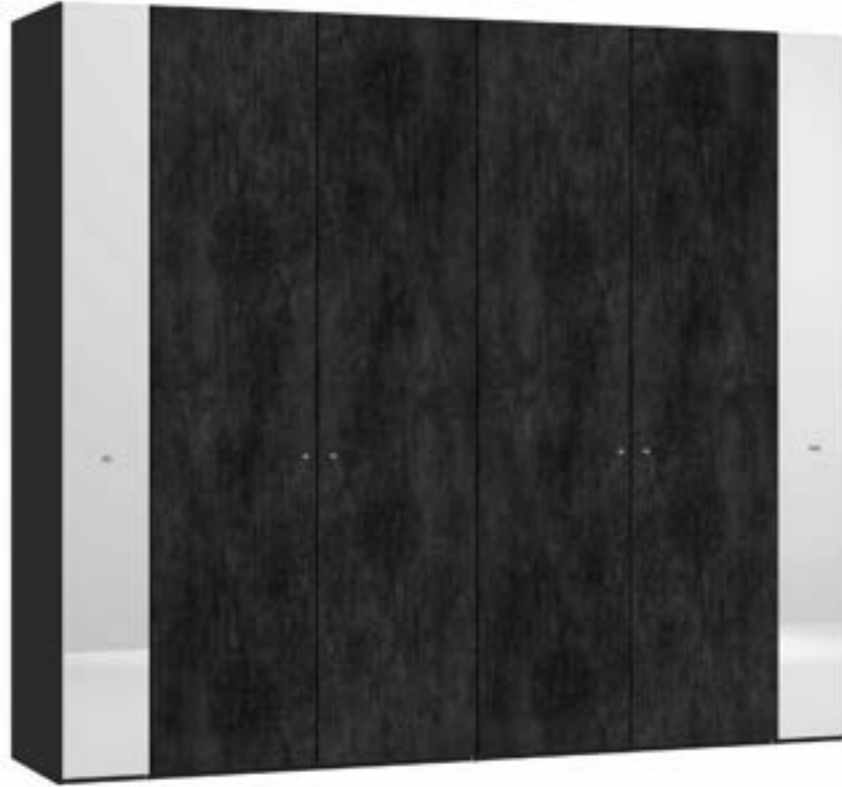

Front Graphit / Spiegel
Façade Graphit / Miroir
Front Graphit / Mirror
Front Graphit / Spiegel

  Korpus Corps Body Romp	Cremeweiss Blanc crème Cream white Crémewit	Novaschwarz Novanoir Novablack Novazwart	Premiumweiss Blanc premium Premium white Wit premium	Hellgrau matt Gris clair mat Light grey matt Grijs helder mat	Nougat Nougat Nougat Nougat
  Spiegel Miroir Mirror Spiegel					
101,9 cm	5731 334	5861 934	5762 834	5510 734	5857 534
127,0 cm	5731 335	5861 935	5762 835	5510 735	5857 535
152,2 cm	5731 344	5861 944	5762 844	5510 744	5857 544
177,4 cm	5731 353	5861 953	5762 853	5510 753	5857 553
202,5 cm	5731 354	5861 954	5762 854	5510 754	5857 554
227,7 cm	5731 355	5861 955	5762 855	5510 755	5857 555
252,8 cm	5731 364	5861 964	5762 864	5510 764	5857 564
278,0 cm	5731 373	5861 973	5762 873	5510 773	5857 573

Im Preis inbegriffen: Knopfgriff, 1 Einlegeboden (16 mm) und 1 Kleiderstange pro Abteil
Inclus dans le prix: Bouton, 1 rayon (16 mm) et 1 tringle à habits par compartiment
Included in the price: Knob, 1 shelf (16 mm) and 1 clothes rail per element
In de prijs inbegrepen: Knopgreep, 1 plank (16 mm) en 1 kledingroede per vak