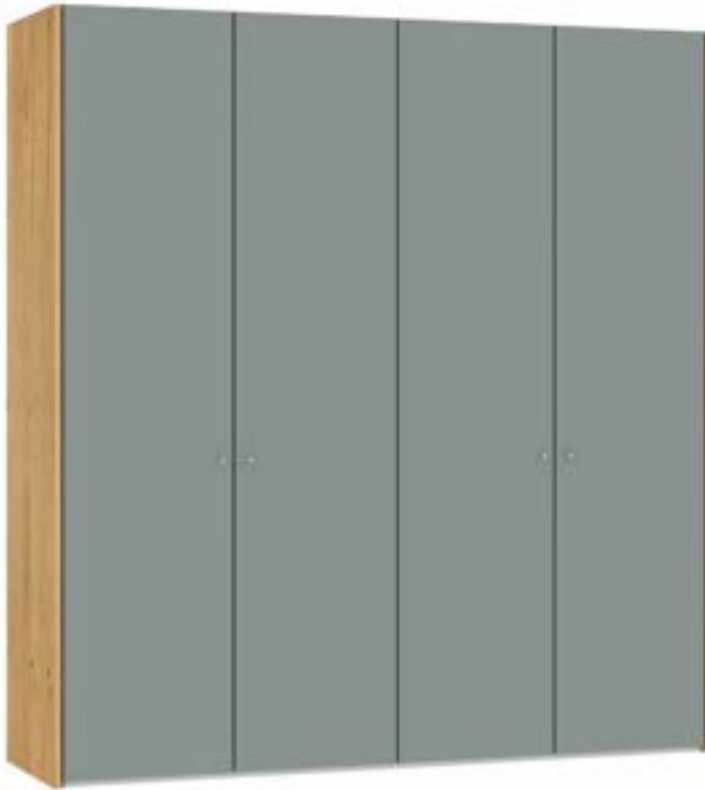

Front Salbeigrün
Façade Vert sauge
Front Sage green
Front Saliegroen

Echtholz furnier kann eine unterschiedliche Anzahl und Formen von natürlich gewachsenen Ästen und Verwachsungen aufweisen
Le nombre et la forme des courbures et nœuds naturels du placage en bois véritable peuvent varier
Real wood veneer can have a varying number of naturally grown gnarls and knots, which come in many different shapes and forms
Echt houten fineer kan een uiteenlopend aantal en vormen van op natuurlijke wijze gegroeide takken en vergroeiingen vertonen

	Korpus Nougat Corps Nougat Body Nougat Romp Nougat	Aufdoppelung Doublage Extra colored outside wall Verdubbelings zijwanden	Eiche furniert Chêne plaqué Oak veneer Eiken fineer
104,5 cm			4321 9121
154,8 cm			4321 9131
205,1 cm			4321 9141
255,4 cm			4321 9151
305,7 cm			4321 9161

Im Preis inbegriffen: Knopfgriff, 1 Einlegeboden (16 mm) und 1 Kleiderstange pro Abteil
Inclus dans le prix: Bouton, 1 rayon (16 mm) et 1 tringle à habits par compartiment
Included in the price: Knob, 1 shelf (16 mm) and 1 clothes rail per element
In de prijs inbegrepen: Knopgreep, 1 plank (16 mm) en 1 kledingroede per vak