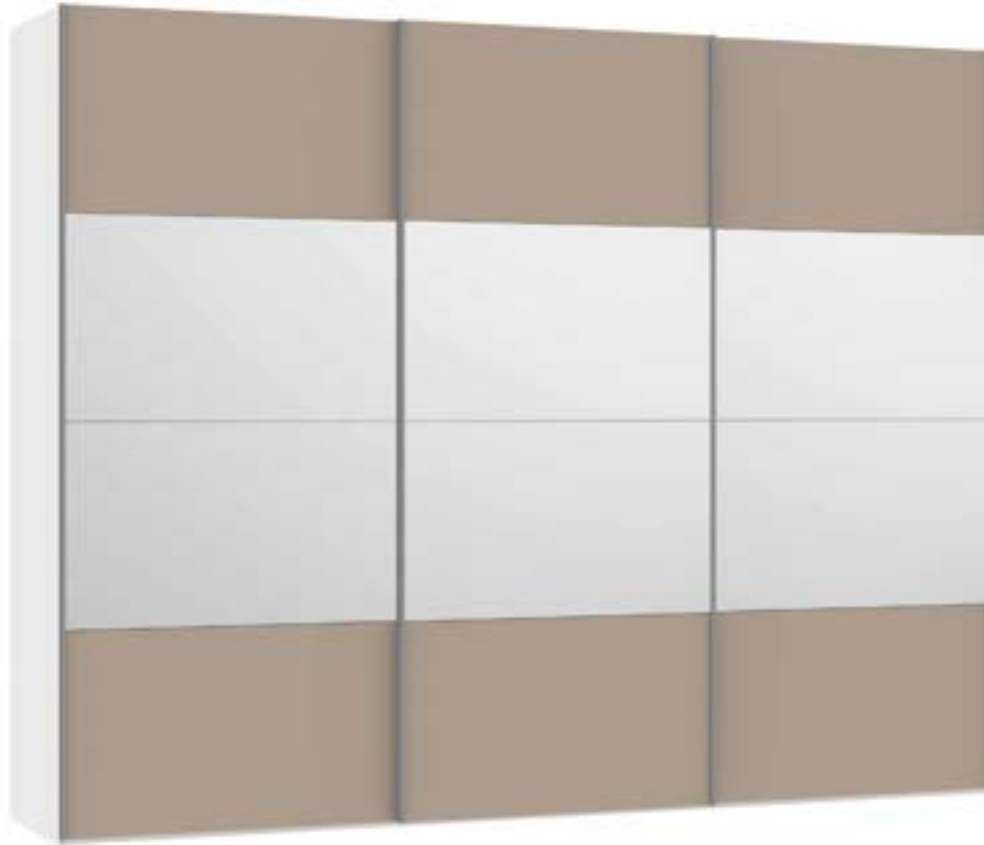

Front Glas Nougat matt / Spiegel
Façade Verre nougat mat / Miroir
Front Nougat glass matt / Mirror
Front Glas nougat mat / Spiegel

	Korpus Corps Body Romp	Novaschwarz Novanoir Novablack Novazwart	Premiumweiss Blanc premium Premium white Wit premium
202,5 cm	8898 1441	8469 7741	
252,8 cm	8898 1451	8469 7751	
303,1 cm	8898 1461	8469 7761	

Im Preis inbegriffen: 1 Einlegeboden (16 mm) und 1 Kleiderstange pro Abteil
Inclus dans le prix: 1 rayon (16 mm) et 1 tringle à habits par compartiment
Included in the price: 1 shelf (16 mm) and 1 clothes rail per element
In de prijs inbegrepen: 1 plank (16 mm) en 1 kledingroede per vak