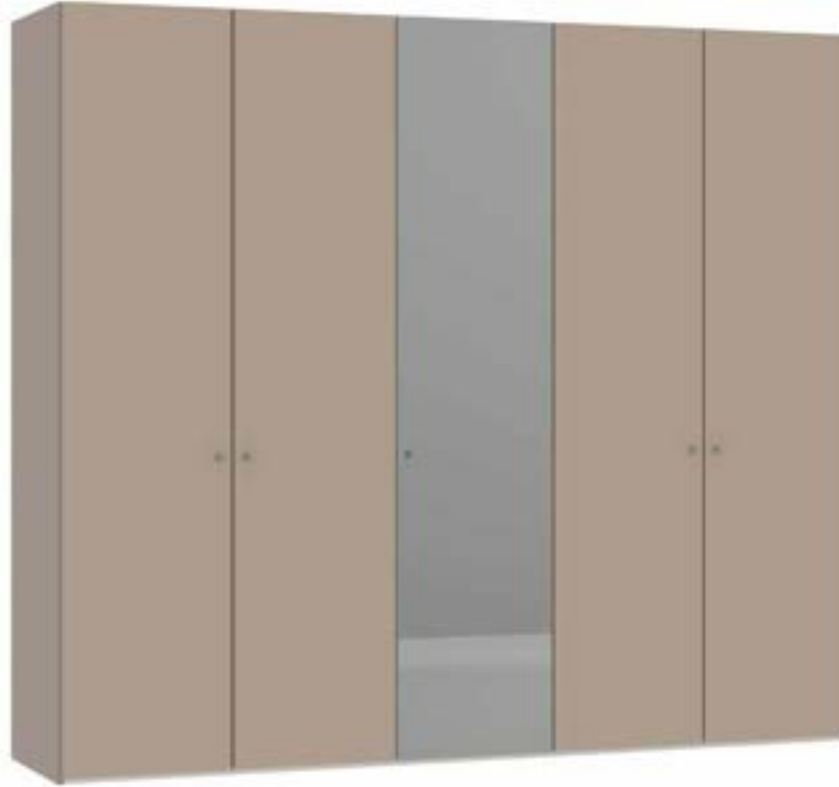

303

Front Glas Nougat matt / Spiegel dunkel
Façade Verre nougat mat / Miroir foncé
Front Nougat glass matt / Dark mirror
Front Glas nougat mat / Spiegel donker

	Korpus Corps Body Romp	Cremeweiss Blanc crème Cream white Crémewit	Novaschwarz Novanoir Novablack Novazwart	Premiumweiss Blanc premium Premium white Wit premium	Hellgrau matt Gris clair mat Light grey matt Grijs helder mat	Eichenstruktur Natur Structure chêne nature Oak structure natural Eikenstructuur natuur	Nougat Nougat Nougat Nougat Nougat Nougat
Spiegel dunkel Miroir foncé Dark mirror Spiegel donker							
152,2 cm		3092 931	3544 931	3170 431	3110 831	3380 831	3421 731
202,5 cm		3092 941	3544 941	3170 441	3110 841	3380 841	3421 741
202,5 cm		3092 942	3544 942	3170 442	3110 842	3380 842	3421 742
252,8 cm		3092 951	3544 951	3170 451	3110 851	3380 851	3421 751
303,1 cm		3092 961	3544 961	3170 461	3110 861	3380 861	3421 761

Im Preis inbegriffen: Knopfgriff, 1 Einlegeboden (16 mm) und 1 Kleiderstange pro Abteil
Inclus dans le prix: Bouton, 1 rayon (16 mm) et 1 tringle à habits par compartiment
Included in the price: Knob, 1 shelf (16 mm) and 1 clothes rail per element
In de prijs inbegrepen: Knopgreep, 1 plank (16 mm) en 1 kledingroede per vak