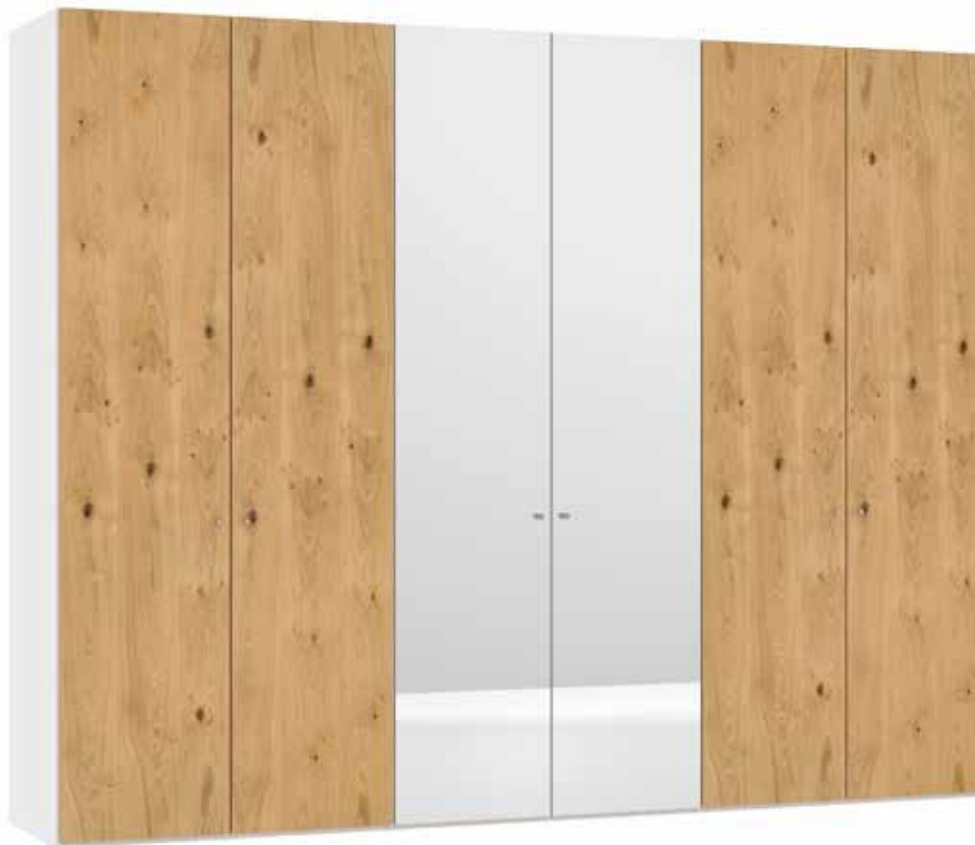

Front Eiche furniert / Spiegel
Façade Chêne plaqué / Miroir
Front Oak veneer / Mirror
Front Eiken fineer / Spiegel

Echtholz furnier kann eine unterschiedliche Anzahl und Formen von natürlich gewachsenen Ästen und Verwachsungen aufweisen
Le nombre et la forme des courbures et nœuds naturels du placage en bois véritable peuvent varier
Real wood veneer can have a varying number of naturally grown gnarls and knots, which come in many different shapes and forms
Echt houten fineer kan een uiteenlopend aantal en vormen van op natuurlijke wijze gegroeide takken en vergroeiingen vertonen

	Korpus Corps Body Romp	Novaschwarz Novanoir Novablack Novazwart	Premiumweiss Blanc premium Premium white Wit premium
	Spiegel Miroir Mirror Spiegel		
152,2 cm		3103 631	3336 631
202,5 cm		3103 641	3336 641
252,8 cm		3103 651	3336 651
303,1 cm		3103 661	3336 661

Im Preis inbegriffen: Knopfgriff, 1 Einlegeboden (16 mm) und 1 Kleiderstange pro Abteil
Inclus dans le prix: Bouton, 1 rayon (16 mm) et 1 tringle à habits par compartiment
Included in the price: Knob, 1 shelf (16 mm) and 1 clothes rail per element
In de prijs inbegrepen: Knopgreep, 1 plank (16 mm) en 1 kledingroede per vak