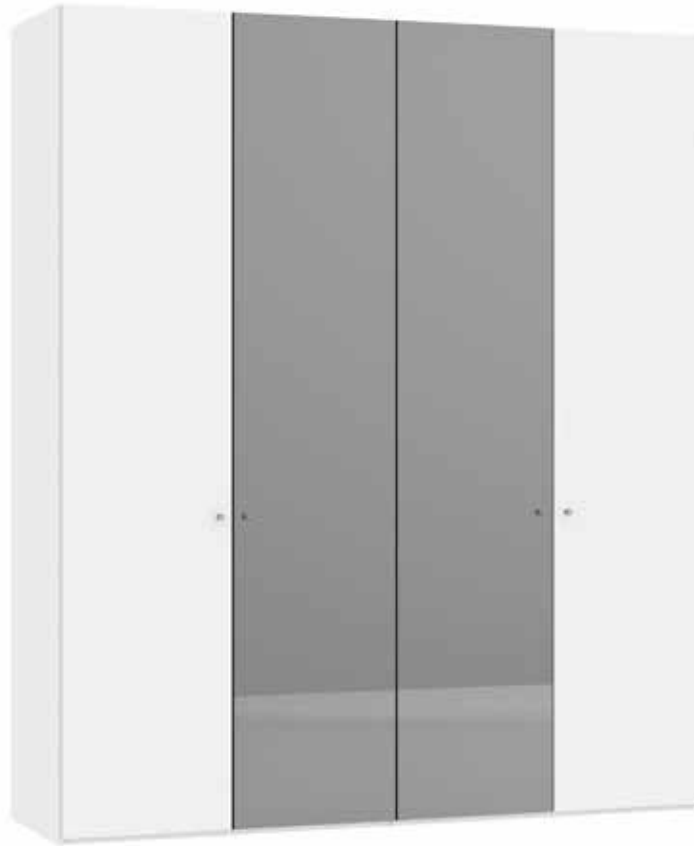

Front Premiumweiss / Spiegel dunkel
Façade Blanc premium / Miroir foncé
Front Premium white / Dark mirror
Front Wit premium / Spiegel donker

Echtholz furnier kann eine unterschiedliche Anzahl und Formen von natürlich gewachsenen Ästen und Verwachsungen aufweisen
Le nombre et la forme des courbures et nœuds naturels du placage en bois véritable peuvent varier
Real wood veneer can have a varying number of naturally grown gnarls and knots, which come in many different shapes and forms
Echt houten fineer kan een uiteenlopend aantal en vormen van op natuurlijke wijze gegroeide takken en vergroeiingen vertonen

mit Aufdoppelung Eiche furniert
avec doublage chêne plaqué
with extra colored outside wall oak veneer
met verdubbelings zijwanden eiken fineer

Diagram	Korpus Corps Body Romp	Novaschwarz Novanoir Novablack Novazwart	Premiumweiss Blanc premium Premium white Wit premium	Diagram	Korpus Corps Body Romp	Novaschwarz Novanoir Novablack Novazwart	Premiumweiss Blanc premium Premium white Wit premium
Spiegel dunkel Miroir foncé Dark mirror Spiegel donker				Spiegel dunkel Miroir foncé Dark mirror Spiegel donker			
152,2 cm		3668 731	3413 631	154,8 cm		4203 5531	4017 2231
202,5 cm		3668 741	3413 641	205,1 cm		4203 5541	4017 2241
252,8 cm		3668 751	3413 651	255,4 cm		4203 5551	4017 2251
303,1 cm		3668 761	3413 661	305,7 cm		4203 5561	4017 2261

Im Preis inbegriffen: Knopfgriff, 1 Einlegeboden (16 mm) und 1 Kleiderstange pro Abteil
Inclus dans le prix: Bouton, 1 rayon (16 mm) et 1 tringle à habits par compartiment
Included in the price: Knob, 1 shelf (16 mm) and 1 clothes rail per element
In de prijs inbegrepen: Knopgreep, 1 plank (16 mm) en 1 kledingroede per vak