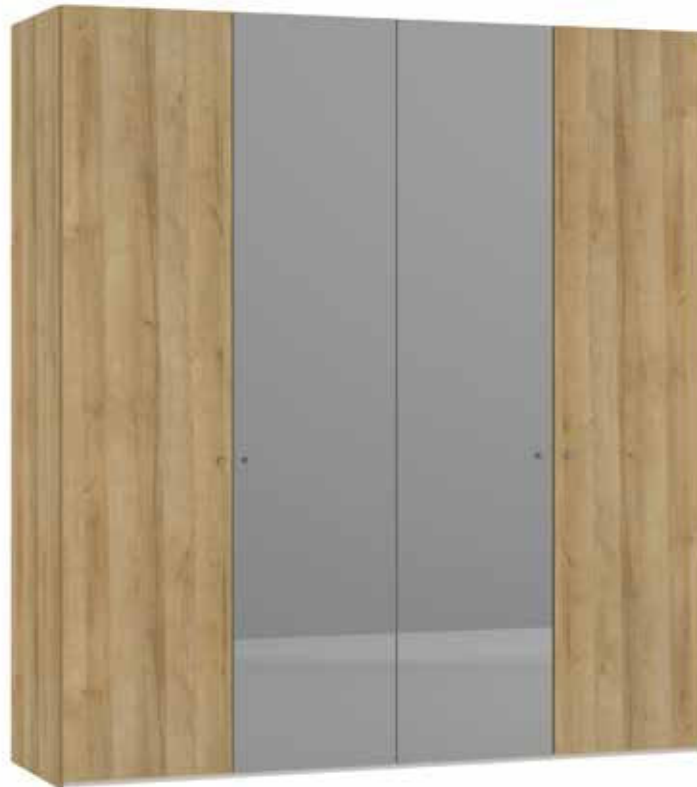

Front Eichenstruktur Natur / Spiegel dunkel
Façade Structure chêne nature / Miroir foncé
Front Oak structure natural / Dark mirror
Front Eikenstructuur natuur / Spiegel donker

Korpus Corps Body Romp	Cremeweiss Blanc crème Cream white Crémewit	Novaschwarz Novanoir Novablack Novazwart	Premiumweiss Blanc premium Premium white Wit premium	Hellgrau matt Gris clair mat Light grey matt Grijs helder mat	Eichenstruktur Natur Structure chêne nature Oak structure natural Eikenstructuur natuur	Nougat Nougat Nougat Nougat
Spiegel dunkel Miroir foncé Dark mirror Spiegel donker						
152,2 cm	3512 931	3197 231	3199 931	3116 031	3099 731	3103 331
202,5 cm	3512 941	3197 241	3199 941	3116 041	3099 741	3103 341
202,5 cm	3512 942	3197 242	3199 942	3116 042	3099 742	3103 342
252,8 cm	3512 951	3197 251	3199 951	3116 051	3099 751	3103 351
303,1 cm	3512 961	3197 261	3199 961	3116 061	3099 761	3103 361

Im Preis inbegriffen: Knopfgriff, 1 Einlegeboden (16 mm) und 1 Kleiderstange pro Abteil
Inclus dans le prix: Bouton, 1 rayon (16 mm) et 1 tringle à habits par compartiment
Included in the price: Knob, 1 shelf (16 mm) and 1 clothes rail per element
In de prijs inbegrepen: Knopgreep, 1 plank (16 mm) en 1 kledingroede per vak