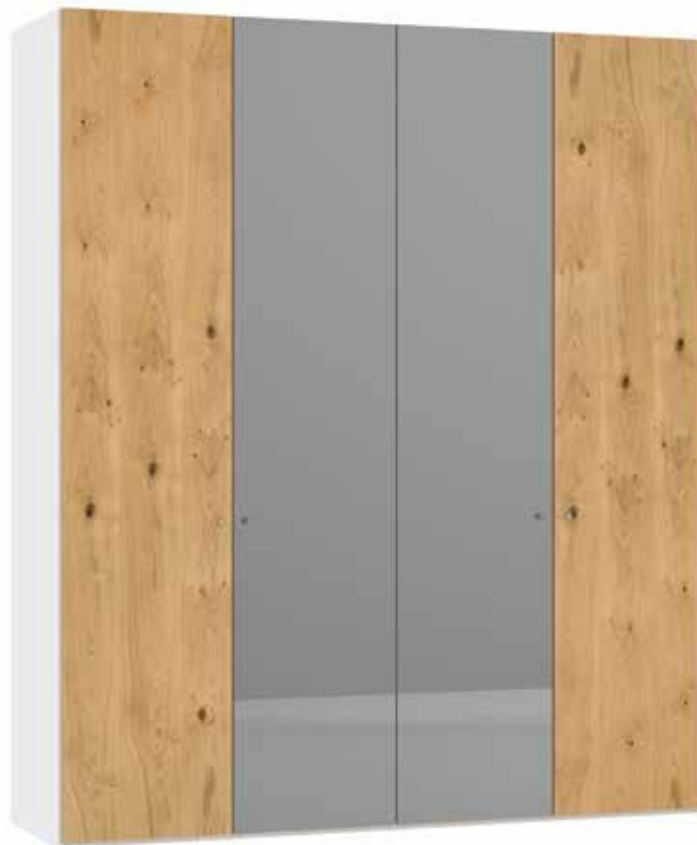

Front Eiche furniert / Spiegel dunkel
Façade Chêne plaqué / Miroir foncé
Front Oak veneer / Dark mirror
Front Eiken fineer / Spiegel donker

Echtholz furnier kann eine unterschiedliche Anzahl und Formen von natürlich gewachsenen Ästen und Verwachsungen aufweisen
Le nombre et la forme des courbures et nœuds naturels du placage en bois véritable peuvent varier
Real wood veneer can have a varying number of naturally grown gnarls and knots, which come in many different shapes and forms
Echt houten fineer kan een uiteenlopend aantal en vormen van op natuurlijke wijze gegroeide takken en vergroeiingen vertonen

	Korpus Corps Body Romp	Novaschwarz Novanoir Novablack Novazwart	Premiumweiss Blanc premium Premium white Wit premium
Spiegel dunkel Miroir foncé Dark mirror Spiegel donker			
152,2 cm		3242 131	3101 031
202,5 cm		3242 141	3101 041
252,8 cm		3242 151	3101 051
303,1 cm		3242 161	3101 061

Im Preis inbegriffen: Knopfgriff, 1 Einlegeboden (16 mm) und 1 Kleiderstange pro Abteil
Inclus dans le prix: Bouton, 1 rayon (16 mm) et 1 tringle à habits par compartiment
Included in the price: Knob, 1 shelf (16 mm) and 1 clothes rail per element
In de prijs inbegrepen: Knopgreep, 1 plank (16 mm) en 1 kledingroede per vak