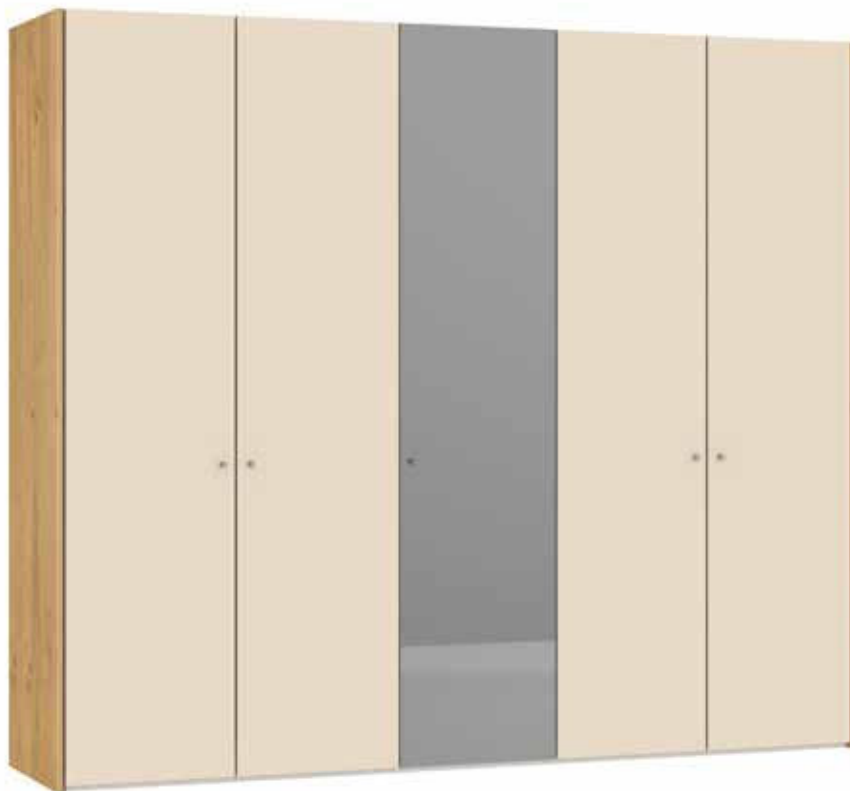

Front Glas «Cozy white» / Spiegel dunkel
Façade Verre «Cozy white» / Miroir foncé
Front Cozy white glass / Dark mirror
Front Glas «Cozy white» / Spiegel donker

Echtholz furnier kann eine unterschiedliche Anzahl und Formen von natürlich gewachsenen Ästen und Verwachsungen aufweisen
Le nombre et la forme des courbures et nœuds naturels du placage en bois véritable peuvent varier
Real wood veneer can have a varying number of naturally grown gnarls and knots, which come in many different shapes and forms
Echt houten fineer kan een uiteenlopend aantal en vormen van op natuurlijke wijze gegroeide takken en vergroeiingen vertonen

	Korpus Nougat Corps Nougat Body Nougat Romp Nougat	Aufdoppelung Doublage Extra colored outside wall Verdubbelings zijwanden	Eiche furniert Chêne plaqué Oak veneer Eiken fineer
Spiegel dunkel Miroir foncé Dark mirror Spiegel donker			
154,8 cm			4220 1131
205,1 cm			4220 1141
255,4 cm			4220 1151
305,7 cm			4220 1161

Im Preis inbegriffen: Knopfgriff, 1 Einlegeboden (16 mm) und 1 Kleiderstange pro Abteil
Inclus dans le prix: Bouton, 1 rayon (16 mm) et 1 tringle à habits par compartiment
Included in the price: Knob, 1 shelf (16 mm) and 1 clothes rail per element
In de prijs inbegrepen: Knopgreep, 1 plank (16 mm) en 1 kledingroede per vak