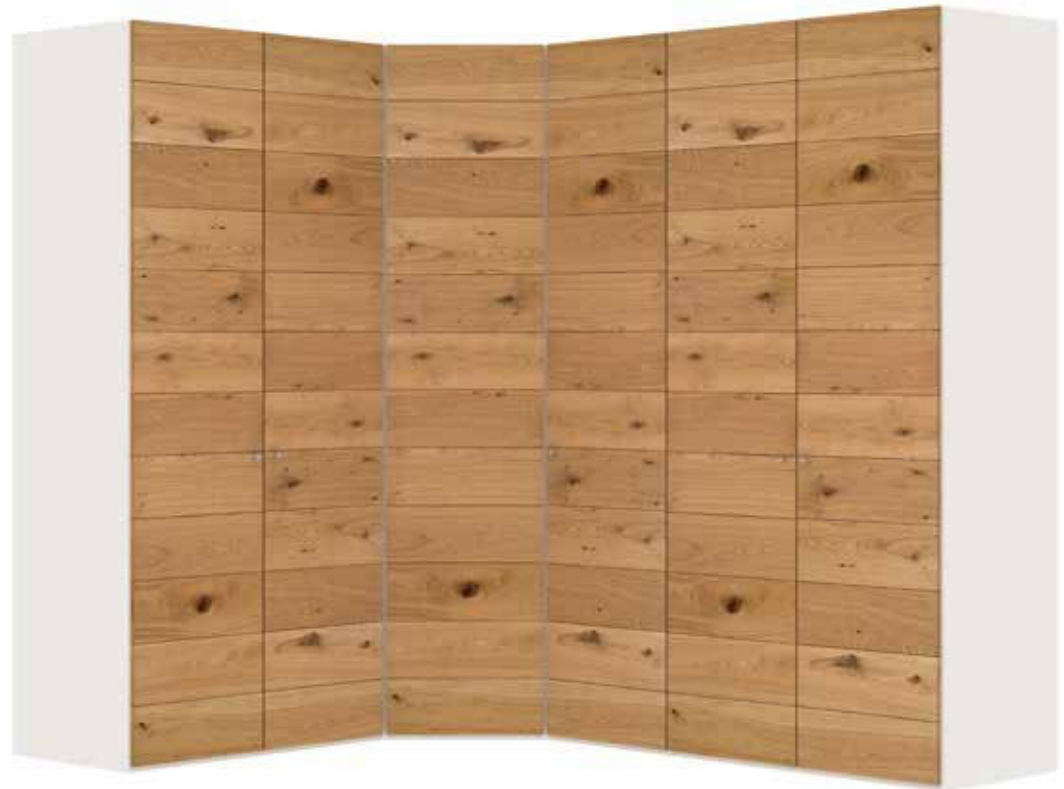

Front Wildeichenfurnier Natur Bretteroptik
Façade Chêne nouveau plaqué nature
Front Wild oak veneer natural
Front Wild eiken fineer natuur

Echtholz furnier kann eine unterschiedliche Anzahl und Formen von natürlich gewachsenen Ästen und Verwachsungen aufweisen
Le nombre et la forme des courbures et nœuds naturels du placage en bois véritable peuvent varier
Real wood veneer can have a varying number of naturally grown gnarls and knots, which come in many different shapes and forms
Echt houten fineer kan een uiteenlopend aantal en vormen van op natuurlijke wijze gegroeide takken en vergroeiingen vertonen

	Korpus Corps Body Romp	Cremeweiss Blanc crème Cream white Crémewit	Novaschwarz Novanoir Novablack Novazwart	Premiumweiss Blanc premium Premium white Wit premium	Helgrau matt Gris clair mat Light grey matt Grijs helder mat	Nougat Nougat Nougat Nougat
146/146 cm		3994 431	3822 131	3939 831	3939 231	3777 031
196/146 cm		3994 441	3822 141	3939 841	3939 241	3777 041
196/196 cm		3994 451	3822 151	3939 851	3939 251	3777 051
196/246 cm		3994 461	3822 161	3939 861	3939 261	3777 061
246/246 cm		3994 471	3822 171	3939 871	3939 271	3777 071

Im Preis inbegriffen: Knopfgriff, 1 Einlegeboden (16 mm) und 1 Kleiderstange pro Abteil
Inclus dans le prix: Bouton, 1 rayon (16 mm) et 1 tringle à habits par compartiment
Included in the price: Knob, 1 shelf (16 mm) and 1 clothes rail per element
In de prijs inbegrepen: Knopgreep, 1 plank (16 mm) en 1 kledingroede per vak