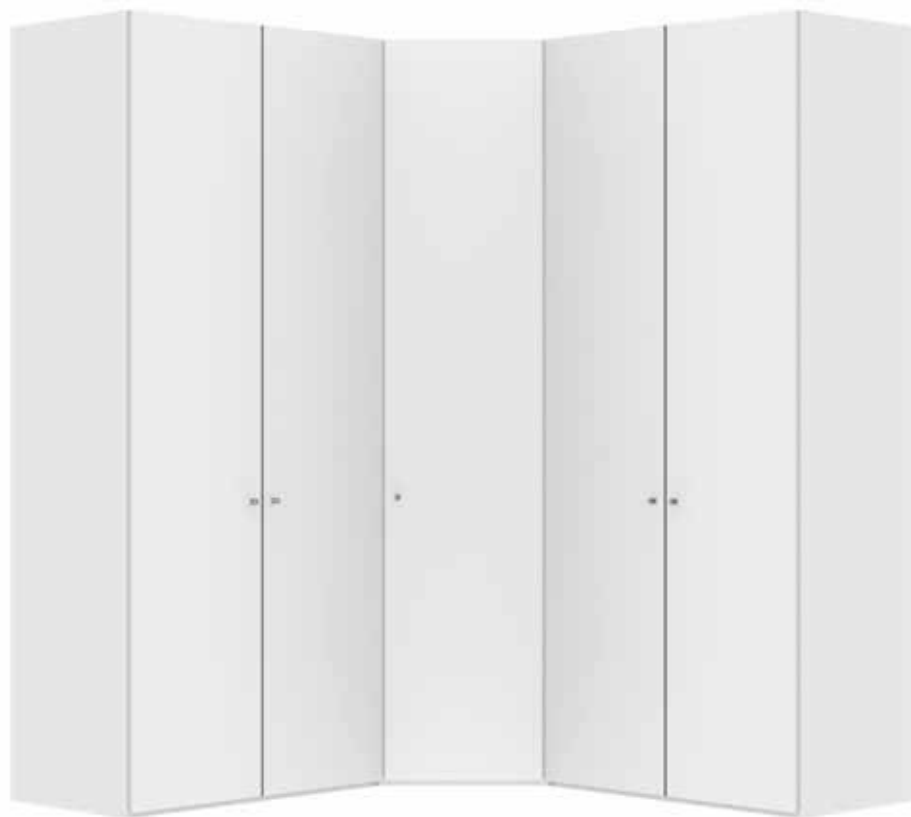

5.51

Front Glas «Bianco» matt
Façade Verre «Bianco» mat
Front «Bianco» glass matt
Front Glas «Bianco» mat

	Korpus Corps Body Romp	Novaschwarz Novanoir Novablack Novazwart	Premiumweiss Blanc premium Premium white Wit premium
196/146 cm		3912 541	3925 541
196/196 cm		3912 551	3925 551
196/246 cm		3912 561	3925 561
246/246 cm		3912 571	3925 571

Im Preis inbegriffen: Knopfgriff, 1 Einlegeboden (16 mm) und 1 Kleiderstange pro Abteil
Inclus dans le prix: Bouton, 1 rayon (16 mm) et 1 tringle à habits par compartiment
Included in the price: Knob, 1 shelf (16 mm) and 1 clothes rail per element
In de prijs inbegrepen: Knopgreep, 1 plank (16 mm) en 1 kledingroede per vak