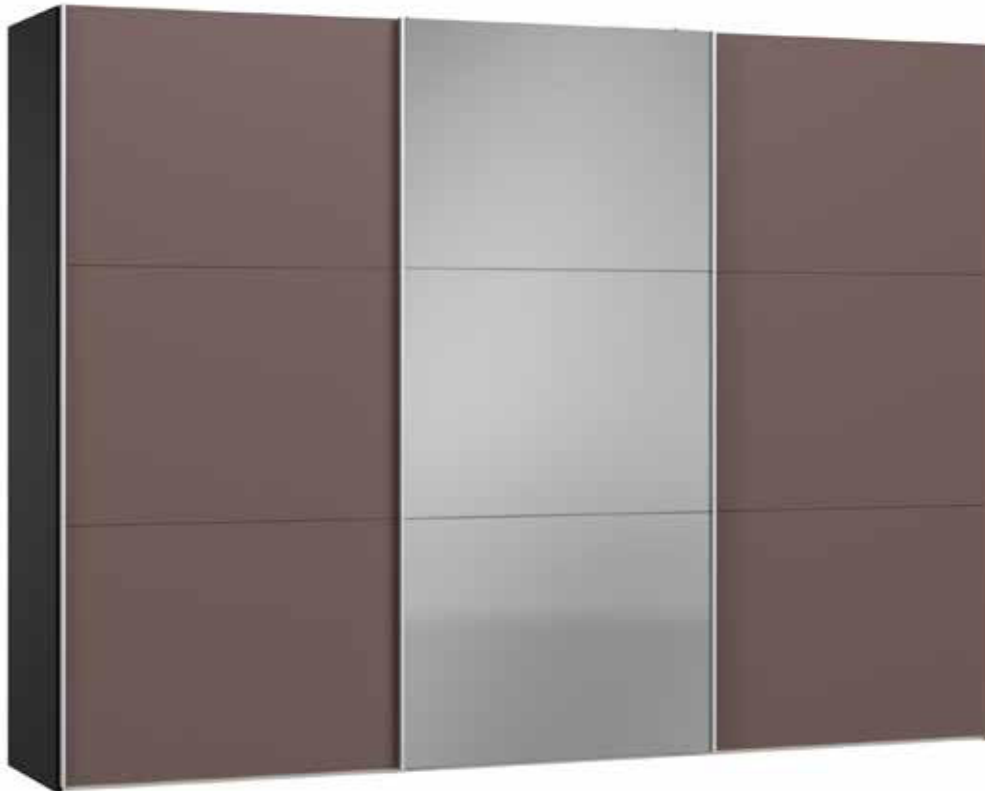

Front Glas «Toffee» matt / Spiegel dunkel
Façade Verre «Toffee» mat / Miroir foncé
Front Toffee glass matt / Dark mirror
Front Glas «Toffee» mat / Spiegel donker

 Korpus Corps Body Romp	Cremeweiss Blanc crème Cream white Crèmewit	Novaschwarz Novanoir Novablack Novazwart	Premiumweiss Blanc premium Premium white Wit premium	Hellgrau matt Gris clair mat Light grey matt Grijs helder mat	Eichenstruktur Natur Structure chêne nature Oak structure natural Eikenstructuur natuur	Nougat Nougat Nougat Nougat
152,2 cm	6506 2231	6968 7931	6616 6731	6239 1131	6613 1531	6474 6531
202,2 cm	6506 2241	6968 7941	6616 6741	6239 1141	6613 1541	6474 6541
227,6 cm	6506 2245	6968 7945	6616 6745	6239 1145	6613 1545	6474 6545
252,8 cm	6506 2251	6968 7951	6616 6751	6239 1151	6613 1551	6474 6551
278,0 cm	6506 2255	6968 7955	6616 6755	6239 1155	6613 1555	6474 6555
303,1 cm	6506 2261	6968 7961	6616 6761	6239 1161	6613 1561	6474 6561
328,2 cm	6506 2265	6968 7965	6616 6765	6239 1165	6613 1565	6474 6565
378,5 cm	6506 2275	6968 7975	6616 6775	6239 1175	6613 1575	6474 6575