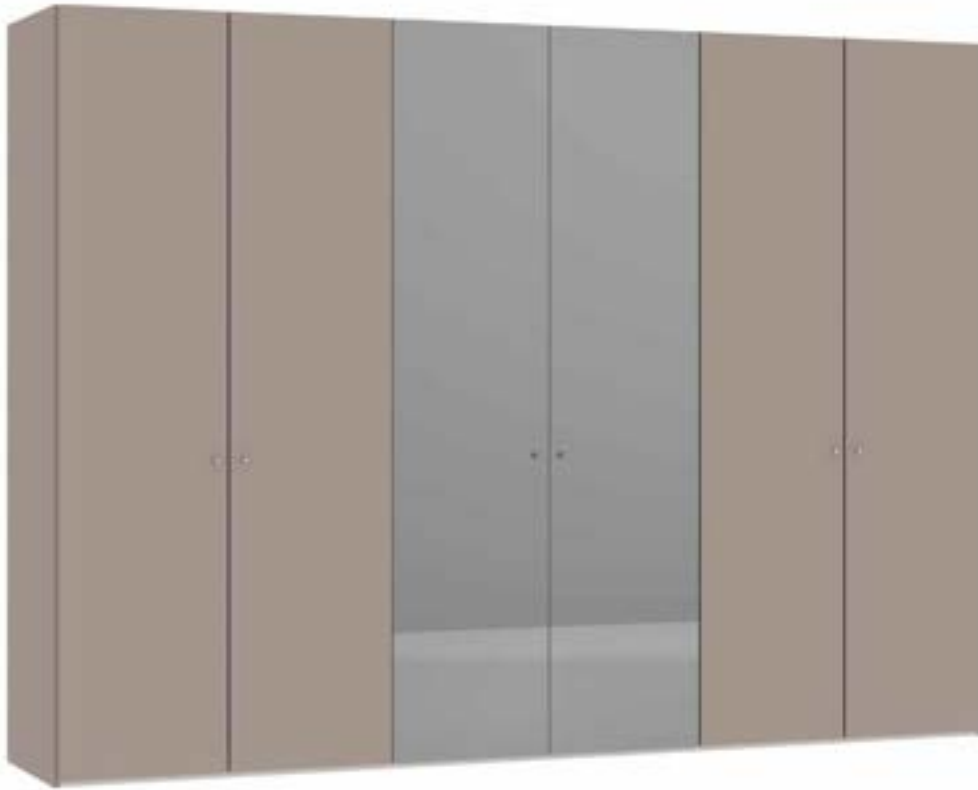

Front Nougat / Spiegel dunkel
Façade Nougat / Miroir foncé
Front Nougat / Dark mirror
Front Nougat / Spiegel donker

Korpus Corps Body Romp	Cremeweiss Blanc crème Cream white Crèmewit	Novaschwarz Novanoir Novablack Novazwart	Premiumweiss Blanc premium Premium white Wit premium	Hellgrau matt Gris clair mat Light grey matt Grijs helder mat	Eichenstruktur Natur Structure chêne nature Oak structure natural Eikenstructuur natuur	Nougat Nougat Nougat Nougat
Spiegel dunkel Miroir foncé Dark mirror Spiegel donker						
152,2 cm	3422 031	3102 331	3482 931	3554 231	3642 131	3674 631
202,5 cm	3422 041	3102 341	3482 941	3554 241	3642 141	3674 641
202,5 cm	3422 042	3102 342	3482 942	3554 242	3642 142	3674 642
252,8 cm	3422 051	3102 351	3482 951	3554 251	3642 151	3674 651
303,1 cm	3422 061	3102 361	3482 961	3554 261	3642 161	3674 661

Im Preis inbegriffen: Knopfgriff, 1 Einlegeboden (16 mm) und 1 Kleiderstange pro Abteil
Inclus dans le prix: Bouton, 1 rayon (16 mm) et 1 tringle à habits par compartiment
Included in the price: Knob, 1 shelf (16 mm) and 1 clothes rail per element
In de prijs inbegrepen: Knopgreep, 1 plank (16 mm) en 1 kledingroede per vak