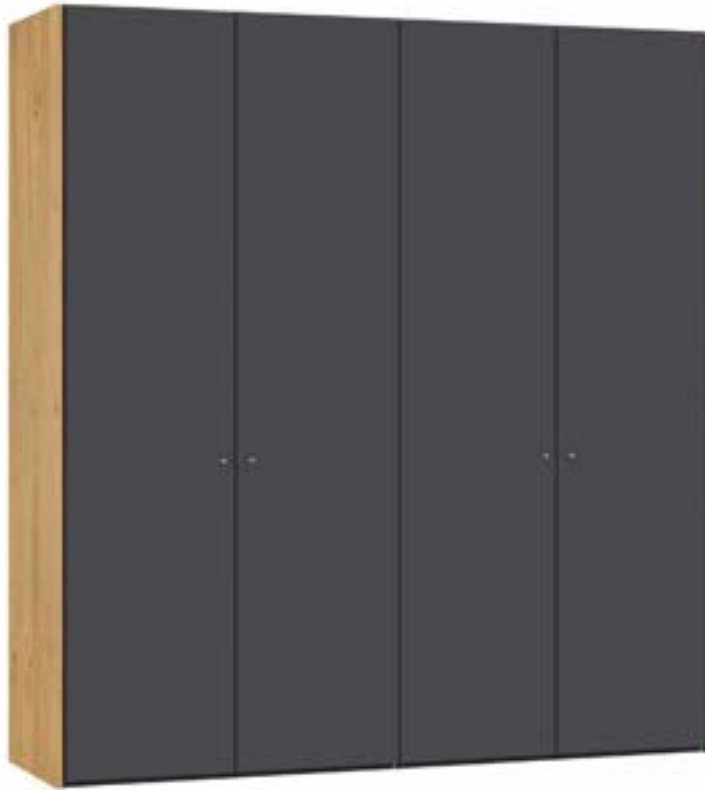

175

Front Anthrazit matt
Façade Anthracite mat
Front Anthracite matt
Front Antraciet mat

Echtholz furnier kann eine unterschiedliche Anzahl und Formen von natürlich gewachsenen Ästen und Verwachsungen aufweisen
Le nombre et la forme des courbures et nœuds naturels du placage en bois véritable peuvent varier
Real wood veneer can have a varying number of naturally grown gnarls and knots, which come in many different shapes and forms
Echt houten fineer kan een uiteenlopend aantal en vormen van op natuurlijke wijze gegroeide takken en vergroeiingen vertonen

	Korpus Novaschwarz Corps Novanoir Body Novablack Romp Novazwart	Aufdoppelung Doublage Extra colored outside wall Verdubbelings zijwanden	Eiche furniert Chêne plaqué Oak veneer Eiken fineer
104,5 cm			4352 8821
154,8 cm			4352 8831
205,1 cm			4352 8841
255,4 cm			4352 8851
305,7 cm			4352 8861

Im Preis inbegriffen: Knopfgriff, 1 Einlegeboden (16 mm) und 1 Kleiderstange pro Abteil
Inclus dans le prix: Bouton, 1 rayon (16 mm) et 1 tringle à habits par compartiment
Included in the price: Knob, 1 shelf (16 mm) and 1 clothes rail per element
In de prijs inbegrepen: Knopgreep, 1 plank (16 mm) en 1 kledingroede per vak