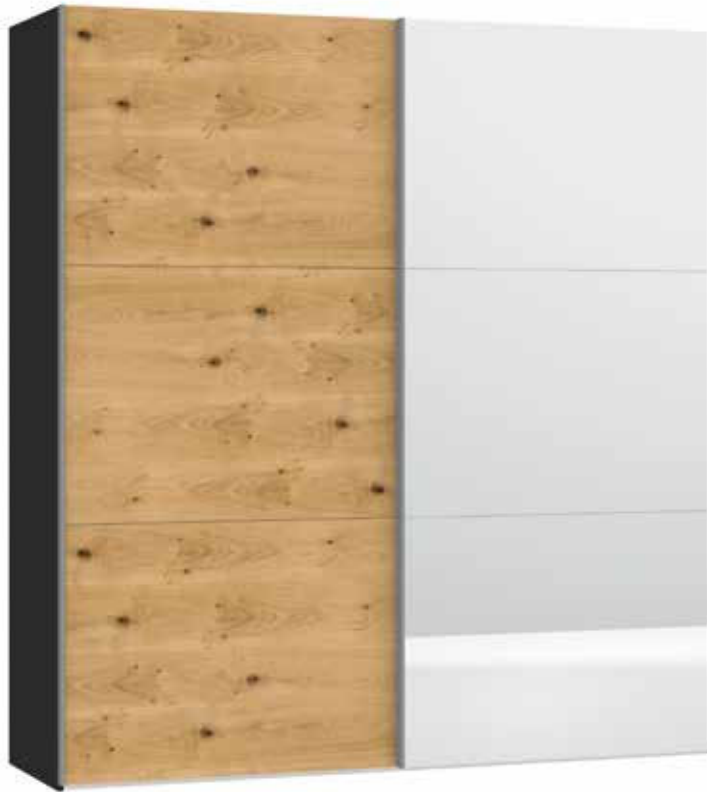

Front Eiche furniert / Spiegel
Façade Chêne plaqué / Miroir
Front Oak veneer / Mirror
Front Eiken fineer / Spiegel

Echtholz furnier kann eine unterschiedliche Anzahl und Formen von natürlich gewachsenen Ästen und Verwachsungen aufweisen
Le nombre et la forme des courbures et nœuds naturels du placage en bois véritable peuvent varier
Real wood veneer can have a varying number of naturally grown gnarls and knots, which come in many different shapes and forms
Echt houten fineer kan een uiteenlopend aantal en vormen van op natuurlijke wijze gegroeide takken en vergroeiingen vertonen

Korpus Corps Body Romp	Cremeweiss Blanc crème Cream white Crémewit	Novaschwarz Novanoir Novablack Novazwart	Premiumweiss Blanc premium Premium white Wit premium	Hellgrau matt Gris clair mat Light grey matt Grijs helder mat	Nougat Nougat Nougat Nougat
152,2 cm	6311 4031	6313 2931	6406 7531	6291 0931	6029 5031
202,5 cm	6311 4041	6313 2941	6406 7541	6291 0941	6029 5041
227,6 cm	6311 4045	6313 2945	6406 7545	6291 0945	6029 5045
252,8 cm	6311 4051	6313 2951	6406 7551	6291 0951	6029 5051
278,0 cm	6311 4055	6313 2955	6406 7555	6291 0955	6029 5055
303,1 cm	6311 4061	6313 2961	6406 7561	6291 0961	6029 5061
328,2 cm	6311 4065	6313 2965	6406 7565	6291 0965	6029 5065
378,5 cm	6311 4075	6313 2975	6406 7575	6291 0975	6029 5075

Im Preis inbegriffen: 1 Einlegeboden (16 mm) und 1 Kleiderstange pro Abteil
Inclus dans le prix: 1 rayon (16 mm) et 1 tringle à habits par compartiment
Included in the price: 1 shelf (16 mm) and 1 clothes rail per element
In de prijs inbegrepen: 1 plank (16 mm) en 1 kledingroede per vak