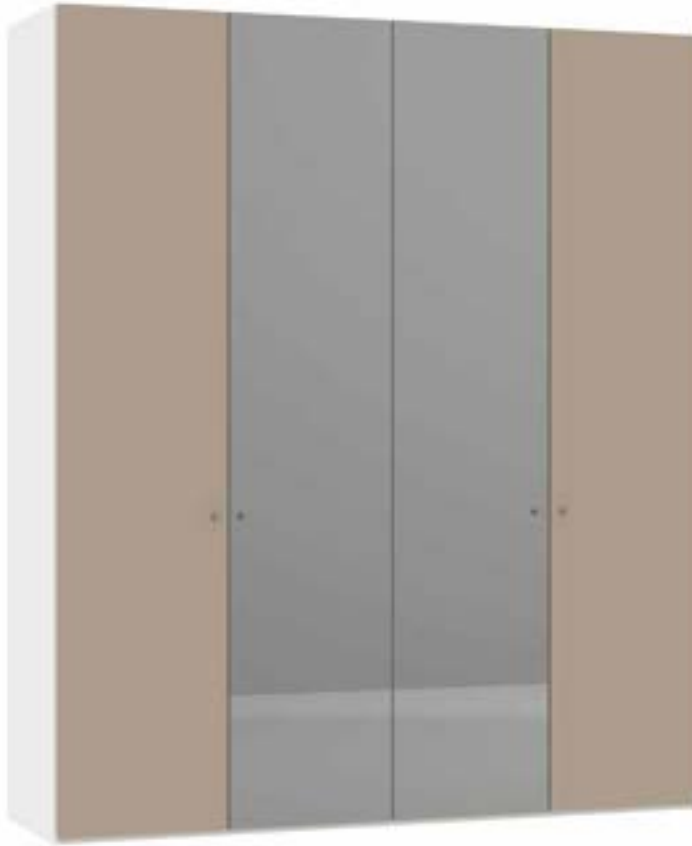

Front Glas Nougat matt / Spiegel dunkel
Façade Verre nougat mat / Miroir foncé
Front Nougat glass matt / Dark mirror
Front Glas nougat mat / Spiegel donker

Echtholz furnier kann eine unterschiedliche Anzahl und Formen von natürlich gewachsenen Ästen und Verwachsungen aufweisen
Le nombre et la forme des courbures et nœuds naturels du placage en bois véritable peuvent varier
Real wood veneer can have a varying number of naturally grown gnarls and knots, which come in many different shapes and forms
Echt houten fineer kan een uiteenlopend aantal en vormen van op natuurlijke wijze gegroeide takken en vergroeiingen vertonen

mit Aufdoppelung Eiche furniert
avec doublage chêne plaqué
with extra colored outside wall oak veneer
met verdubbelings zijwanden eiken fineer

  Korpus Corps Body Romp	Novaschwarz Novanoir Novablack Novazwart	Premiumweiss Blanc premium Premium white Wit premium
  Spiegel dunkel Miroir foncé Dark mirror Spiegel donker		
152,2 cm	3384 731	3569 431
202,5 cm	3384 741	3569 441
252,8 cm	3384 751	3569 451
303,1 cm	3384 761	3569 461

  Korpus Corps Body Romp	Novaschwarz Novanoir Novablack Novazwart	Premiumweiss Blanc premium Premium white Wit premium
  Spiegel dunkel Miroir foncé Dark mirror Spiegel donker		
154,8 cm	4442 4531	4242 4331
205,1 cm	4442 4541	4242 4341
255,4 cm	4442 4551	4242 4351
305,7 cm	4442 4561	4242 4361

Im Preis inbegriffen: Knopfgriff, 1 Einlegeboden (16 mm) und 1 Kleiderstange pro Abteil
Inclus dans le prix: Bouton, 1 rayon (16 mm) et 1 tringle à habits par compartiment
Included in the price: Knob, 1 shelf (16 mm) and 1 clothes rail per element
In de prijs inbegrepen: Knopgreep, 1 plank (16 mm) en 1 kledingroede per vak