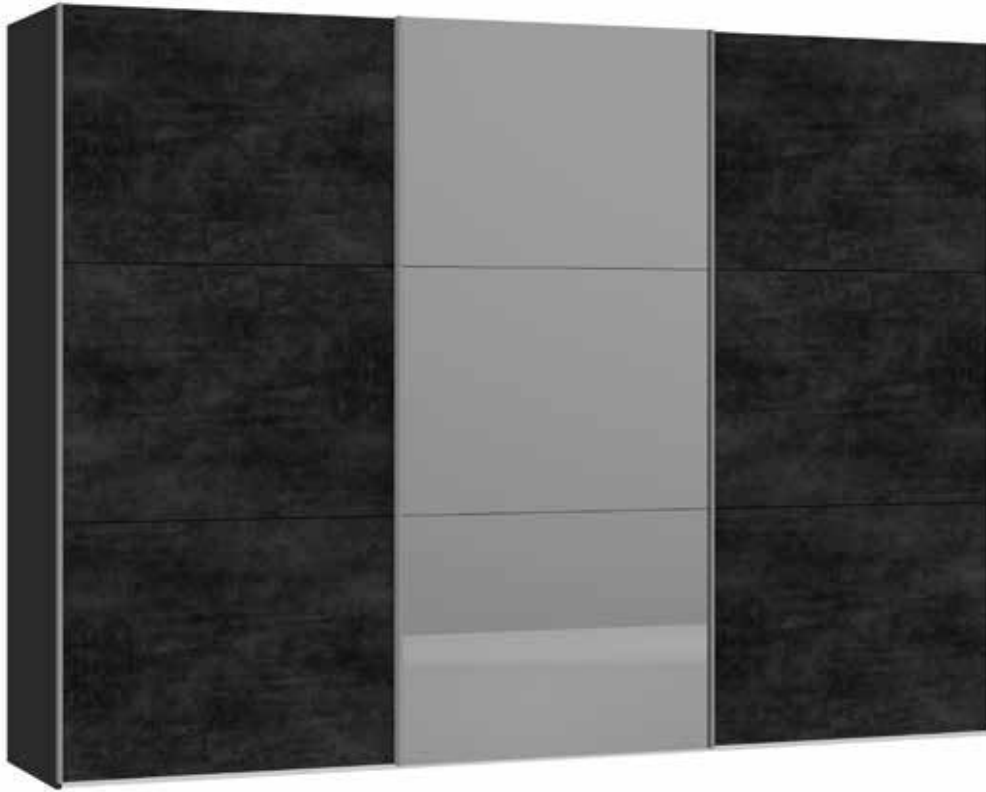

Front Graphit / Spiegel dunkel
Façade Graphit / Miroir foncé
Front Graphit / Dark mirror
Front Graphit / Spiegel donker

 Korpus Corps Body Romp	Cremeweiss Blanc crème Cream white Crémewit	Novaschwarz Novanoir Novablack Novazwart	Premiumweiss Blanc premium Premium white Wit premium	Hellgrau matt Gris clair mat Light grey matt Grijs helder mat	Nougat Nougat Nougat Nougat
152,2 cm	6470 4931	6729 1431	6914 7631	6004 6131	6197 1731
202,5 cm	6470 4941	6729 1441	6914 7641	6004 6141	6197 1741
227,6 cm	6470 4945	6729 1445	6914 7645	6004 6145	6197 1745
252,8 cm	6470 4951	6729 1451	6914 7651	6004 6151	6197 1751
278,0 cm	6470 4955	6729 1455	6914 7655	6004 6155	6197 1755
303,1 cm	6470 4961	6729 1461	6914 7661	6004 6161	6197 1761
328,2 cm	6470 4965	6729 1465	6914 7665	6004 6165	6197 1765
378,5 cm	6470 4975	6729 1475	6914 7675	6004 6175	6197 1775

Im Preis inbegriffen: 1 Einlegeboden (16 mm) und 1 Kleiderstange pro Abteil
Inclus dans le prix: 1 rayon (16 mm) et 1 tringle à habits par compartiment
Included in the price: 1 shelf (16 mm) and 1 clothes rail per element
In de prijs inbegrepen: 1 plank (16 mm) en 1 kledingroede per vak