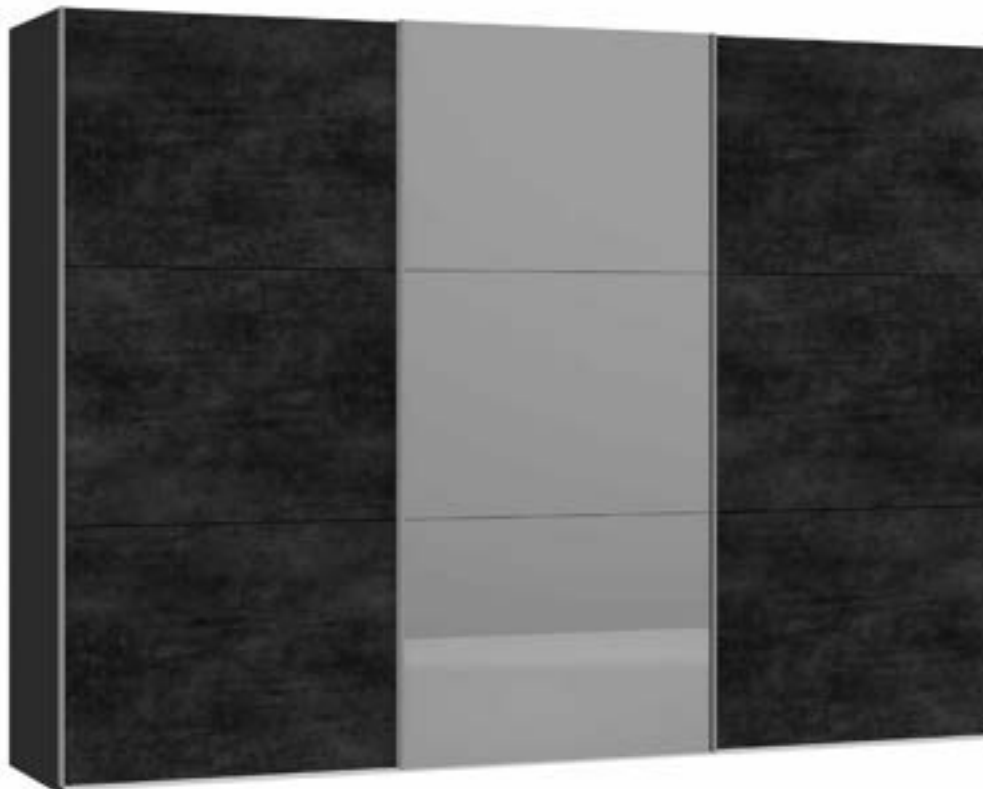

Front Graphit / Spiegel dunkel
Façade Graphit / Miroir foncé
Front Graphit / Dark mirror
Front Graphit / Spiegel donker

	Korpus Corps Body Romp	Cremeweiss Blanc crème Cream white Crémewit	Novaschwarz Novanoir Novablack Novazwart	Premiumweiss Blanc premium Premium white Wit premium	Hellgrau matt Gris clair mat Light grey matt Grijs helder mat	Nougat Nougat Nougat Nougat
152,2 cm		6470 4931	6729 1431	6914 7631	6004 6131	6197 1731
202,5 cm		6470 4941	6729 1441	6914 7641	6004 6141	6197 1741
227,6 cm		6470 4945	6729 1445	6914 7645	6004 6145	6197 1745
252,8 cm		6470 4951	6729 1451	6914 7651	6004 6151	6197 1751
278,0 cm		6470 4955	6729 1455	6914 7655	6004 6155	6197 1755
303,1 cm		6470 4961	6729 1461	6914 7661	6004 6161	6197 1761
328,2 cm		6470 4965	6729 1465	6914 7665	6004 6165	6197 1765
378,5 cm		6470 4975	6729 1475	6914 7675	6004 6175	6197 1775

Im Preis inbegriffen: 1 Einlegeboden (16 mm) und 1 Kleiderstange pro Abteil
Inclus dans le prix: 1 rayon (16 mm) et 1 tringle à habits par compartiment
Included in the price: 1 shelf (16 mm) and 1 clothes rail per element
In de prijs inbegrepen: 1 plank (16 mm) en 1 kledingroede per vak