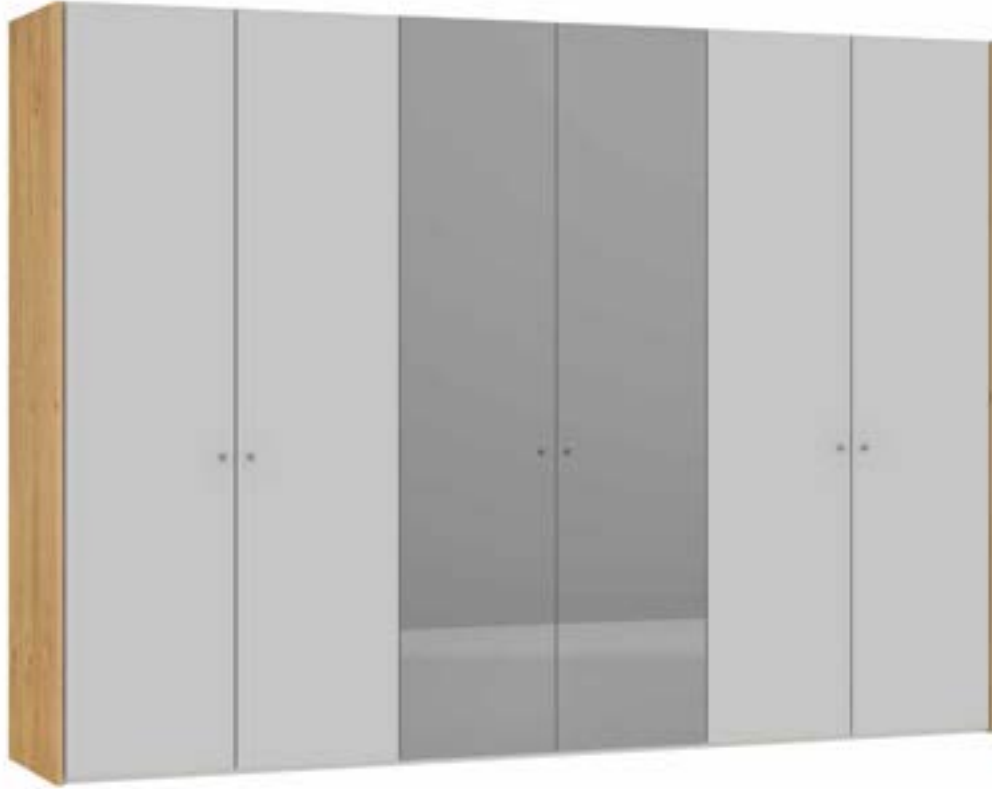

Front Hellgrau matt / Spiegel dunkel
Façade Gris clair mat / Miroir foncé
Front Light grey matt / Dark mirror
Front Grijs helder mat / Spiegel donker

Echtholzfeinern kann eine unterschiedliche Anzahl und Formen von natürlich gewachsenen Ästen und Verwachsungen aufweisen
Le nombre et la forme des courbures et nœuds naturels du placage en bois véritable peuvent varier
Real wood veneer can have a varying number of naturally grown gnarls and knots, which come in many different shapes and forms
Echt houten fineer kan een uiteenlopend aantal en vormen van op natuurlijke wijze gegroeide takken en vergroeiingen vertonen

	Korpus Hellgrau matt Corps Gris clair mat Body Light grey matt Romp Grijs helder mat	Aufdoppelung Doublage Extra colored outside wall Verdubbelings zijwanden	Eiche furniert Chêne plaqué Oak veneer Eiken fineer
Spiegel dunkel Miroir foncé Dark mirror Spiegel donker			
154,8 cm			4306 3531
205,1 cm			4306 3541
255,4 cm			4306 3551
305,7 cm			4306 3561

Im Preis inbegriffen: Knopfgriff, 1 Einlegeboden (16 mm) und 1 Kleiderstange pro Abteil
Inclus dans le prix: Bouton, 1 rayon (16 mm) et 1 tringle à habits par compartiment
Included in the price: Knob, 1 shelf (16 mm) and 1 clothes rail per element
In de prijs inbegrepen: Knopgreep, 1 plank (16 mm) en 1 kledingroede per vak