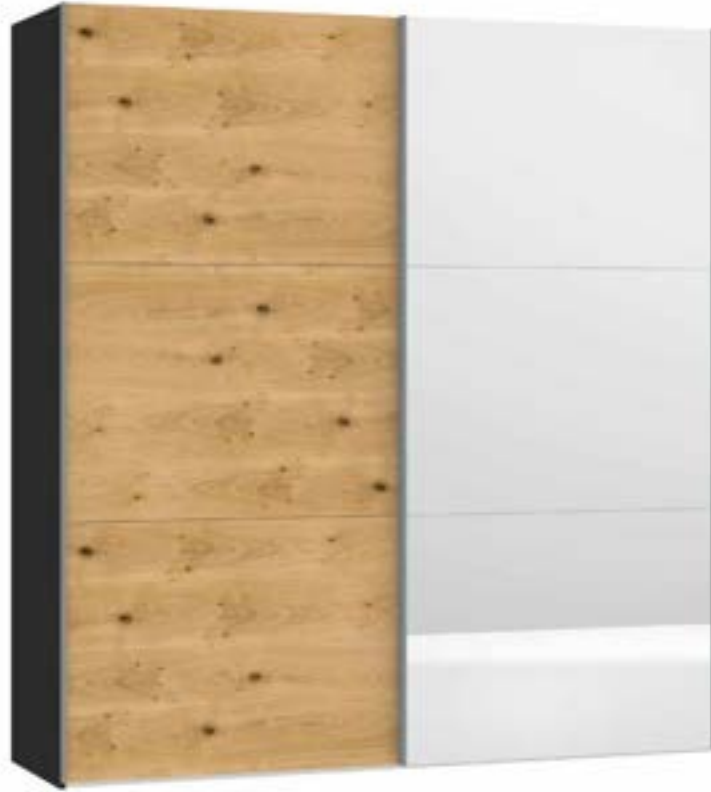

Front Eiche furniert / Spiegel
Façade Chêne plaqué / Miroir
Front Oak veneer / Mirror
Front Eiken fineer / Spiegel

Echtholz furnier kann eine unterschiedliche Anzahl und Formen von natürlich gewachsenen Ästen und Verwachsungen aufweisen
Le nombre et la forme des courbures et nœuds naturels du placage en bois véritable peuvent varier
Real wood veneer can have a varying number of naturally grown gnarls and knots, which come in many different shapes and forms
Echt houten fineer kan een uiteenlopend aantal en vormen van op natuurlijke wijze gegroeide takken en vergroeiingen vertonen

  Korpus Corps Body Romp	Cremeweiss Blanc crème Body Cream white Crémewit	Novaschwarz Novanoir Novablack Novazwart	Premiumweiss Blanc premium Premium white Wit premium	Hellgrau matt Gris clair mat Light grey matt Grijs helder mat	Nougat Nougat Nougat Nougat
152,2 cm	6311 4031	6313 2931	6406 7531	6291 0931	6029 5031
202,5 cm	6311 4041	6313 2941	6406 7541	6291 0941	6029 5041
227,6 cm	6311 4045	6313 2945	6406 7545	6291 0945	6029 5045
252,8 cm	6311 4051	6313 2951	6406 7551	6291 0951	6029 5051
278,0 cm	6311 4055	6313 2955	6406 7555	6291 0955	6029 5055
303,1 cm	6311 4061	6313 2961	6406 7561	6291 0961	6029 5061
328,2 cm	6311 4065	6313 2965	6406 7565	6291 0965	6029 5065
378,5 cm	6311 4075	6313 2975	6406 7575	6291 0975	6029 5075

Im Preis inbegriffen: 1 Einlegeboden (16 mm) und 1 Kleiderstange pro Abteil
Inclus dans le prix: 1 rayon (16 mm) et 1 tringle à habits par compartiment
Included in the price: 1 shelf (16 mm) and 1 clothes rail per element
In de prijs inbegrepen: 1 plank (16 mm) en 1 kledingroede per vak