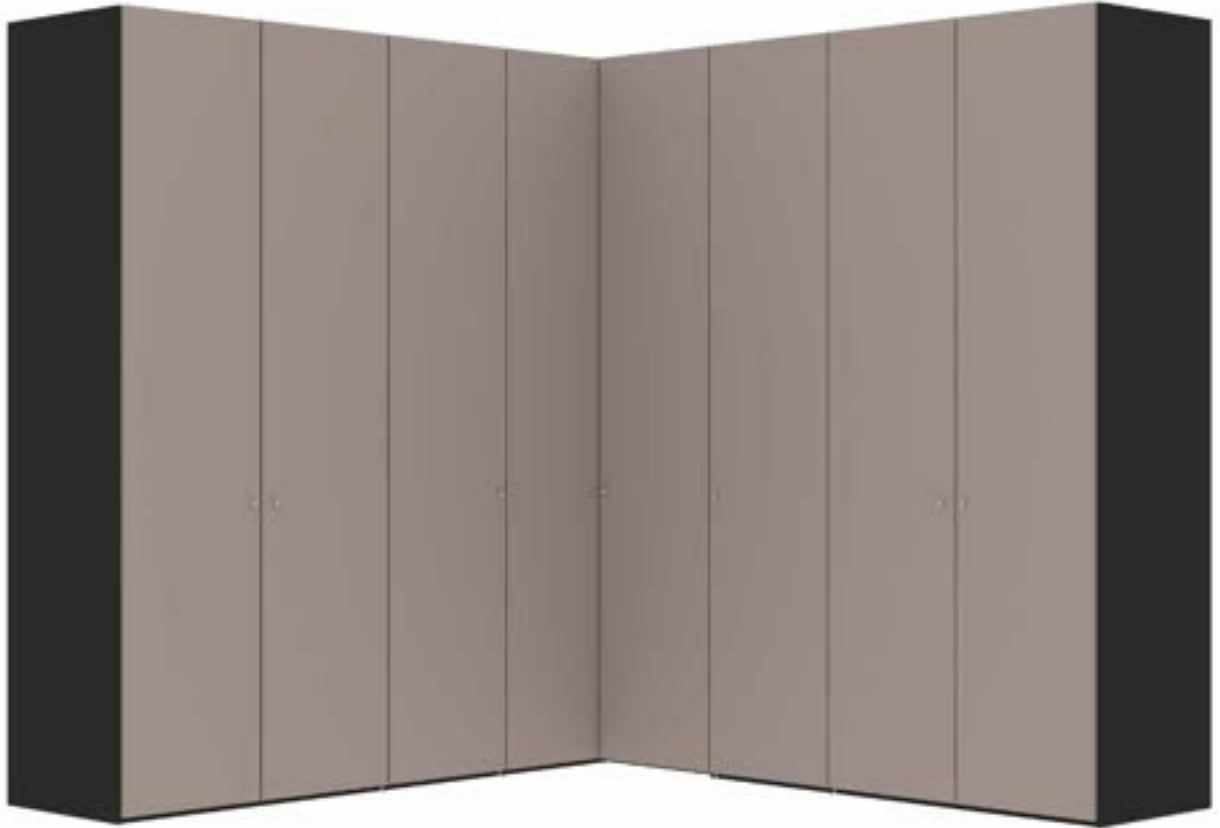

Front Nougat
Façade Nougat
Front Nougat
Front Nougat

	Korpus Corps Body Romp	Novaschwarz Novanoir Novablack Novazwart	Premiumweiss Blanc premium Premium white Wit premium
203/159 cm 		3739 552	3951 452
203/209 cm 		3739 562	3951 462
203/259 cm 		3739 572	3951 472
253/259 cm 		3739 582	3951 482

Im Preis inbegriffen: Knopfgriff, 1 Einlegeboden (16 mm) und 1 Kleiderstange pro Abteil
Inclus dans le prix: Bouton, 1 rayon (16 mm) et 1 tringle à habits par compartiment
Included in the price: Knob, 1 shelf (16 mm) and 1 clothes rail per element
In de prijs inbegrepen: Knopgreep, 1 plank (16 mm) en 1 kledingroede per vak