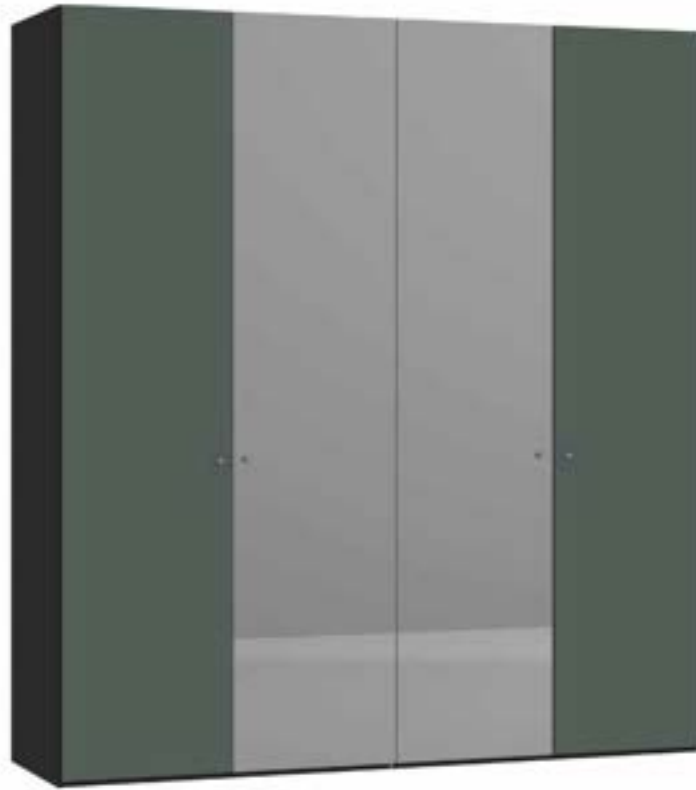

Front Glas Graugrün / Spiegel dunkel
Façade Verre gris-vert / Miroir foncé
Front Grey-green glass / Dark mirror
Front Glas grijsgroen / Spiegel donker

Korpus Corps Body Romp	Cremeweiss Blanc crème Cream white Crémewit	Novaschwarz Novanoir Novablack Novazwart	Premiumweiss Blanc premium Premium white Wit premium	Hellgrau matt Gris clair mat Light grey matt Grijs helder mat	Eichenstruktur Natur Structure chêne nature Oak structure natural Eikenstructuur natuur	Nougat Nougat Nougat Nougat
Spiegel dunkel Miroir foncé Dark mirror Spiegel donker						
152,2 cm	3300 131	3096 531	3102 731	3334 031	3388 431	3502 831
202,5 cm	3300 141	3096 541	3102 741	3334 041	3388 441	3502 841
202,5 cm	3300 142	3096 542	3102 742	3334 042	3388 442	3502 842
252,8 cm	3300 151	3096 551	3102 751	3334 051	3388 451	3502 851
303,1 cm	3300 161	3096 561	3102 761	3334 061	3388 461	3502 861

Im Preis inbegriffen: Knopfgriff, 1 Einlegeboden (16 mm) und 1 Kleiderstange pro Abteil
Inclus dans le prix: Bouton, 1 rayon (16 mm) et 1 tringle à habits par compartiment
Included in the price: Knob, 1 shelf (16 mm) and 1 clothes rail per element
In de prijs inbegrepen: Knopgreep, 1 plank (16 mm) en 1 kledingroede per vak