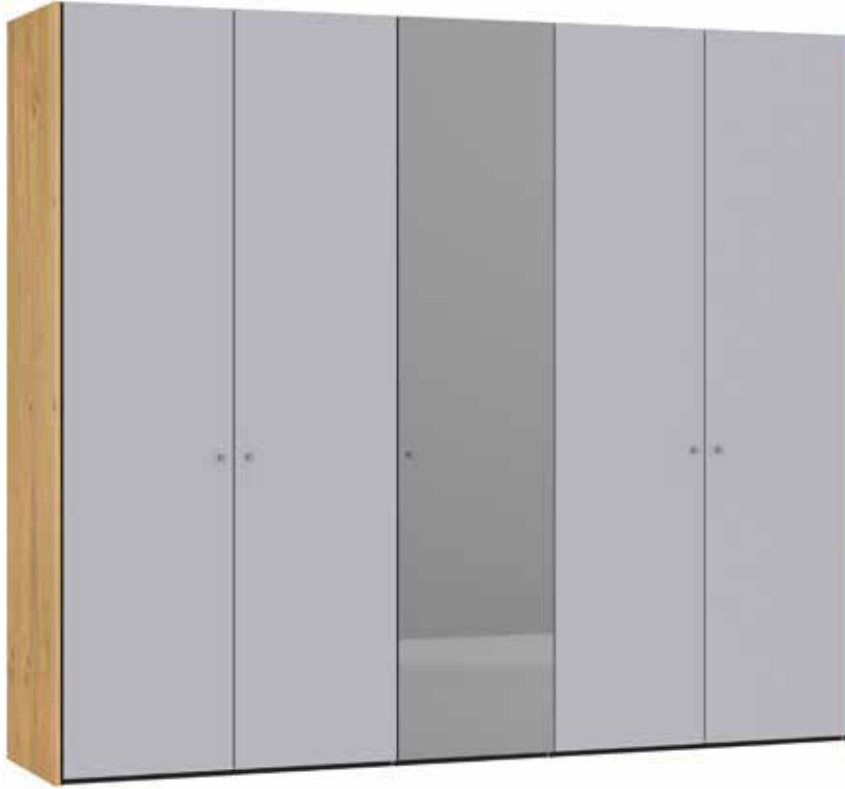

4.183

Front Glas Hellgrau matt / Spiegel dunkel
Façade Verre gris clair mat / Miroir foncé
Front Light grey glass matt / Dark mirror
Front Glas grijs helder mat / Spiegel donker

Echtholz furnier kann eine unterschiedliche Anzahl und Formen von natürlich gewachsenen Ästen und Verwachsungen aufweisen
Le nombre et la forme des courbures et nœuds naturels du placage en bois véritable peuvent varier
Real wood veneer can have a varying number of naturally grown gnarls and knots, which come in many different shapes and forms
Echt houten fineer kan een uiteenlopend aantal en vormen van op natuurlijke wijze gegroeide takken en vergroeiingen vertonen

	Korpus Novaschwarz Corps Novanoir Body Novablack Romp Novazwart	Aufdoppelung Doublage Extra colored outside wall Verdubbelings zijwanden	Eiche furniert Chêne plaqué Oak veneer Eiken fineer
Spiegel dunkel Miroir foncé Dark mirror Spiegel donker			
154,8 cm			4264 5731
205,1 cm			4264 5741
255,4 cm			4264 5751
305,7 cm			4264 5761

Im Preis inbegriffen: Knopfgriff, 1 Einlegeboden (16 mm) und 1 Kleiderstange pro Abteil
Inclus dans le prix: Bouton, 1 rayon (16 mm) et 1 tringle à habits par compartiment
Included in the price: Knob, 1 shelf (16 mm) and 1 clothes rail per element
In de prijs inbegrepen: Knopgreep, 1 plank (16 mm) en 1 kledingroede per vak