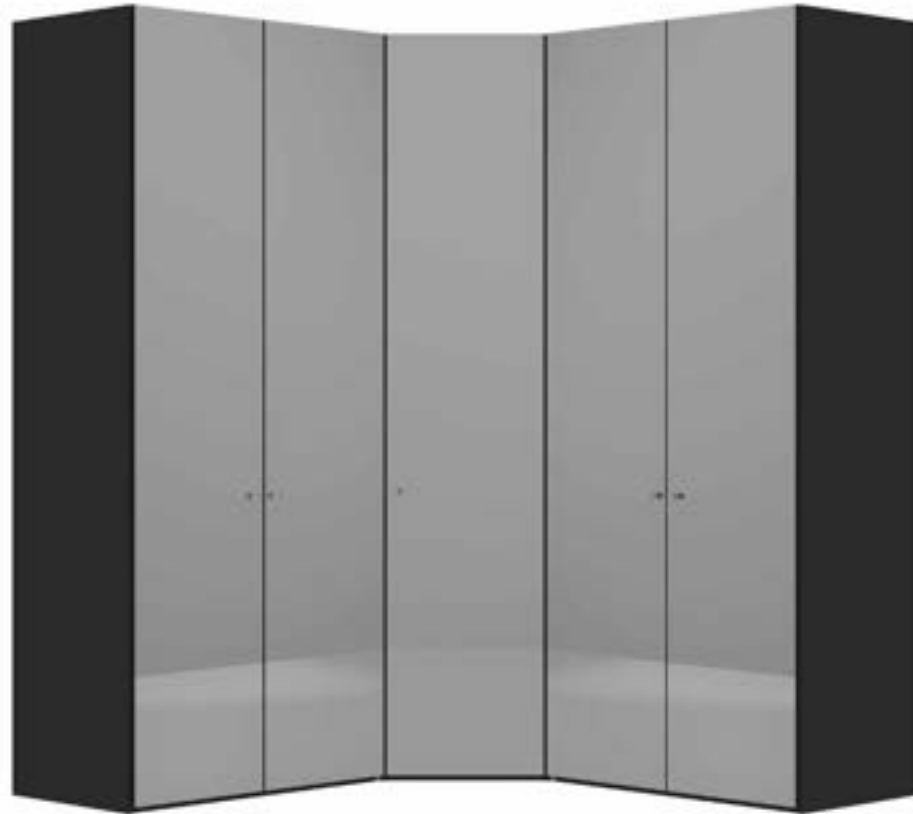

Front Spiegel dunkel
Façade Miroir foncé
Front Dark mirror
Front Spiegel donker

Korpus Corps Body Romp	Novaschwarz Novanoir Novablack Novazwart	Premiumweiss Blanc premium Premium white Wit premium
Spiegel dunkel Miroir foncé Dark Mirror Spiegel donker		
196/146 cm	3980 141	3838 141
196/196 cm	3980 151	3838 151
196/246 cm	3980 161	3838 161
246/246 cm	3980 171	3838 171

Im Preis inbegriffen: Knopfgriff, 1 Einlegeboden (16 mm) und 1 Kleiderstange pro Abteil
Inclus dans le prix: Bouton, 1 rayon (16 mm) et 1 tringle à habits par compartiment
Included in the price: Knob, 1 shelf (16 mm) and 1 clothes rail per element
In de prijs inbegrepen: Knopgreep, 1 plank (16 mm) en 1 kledingroede per vak