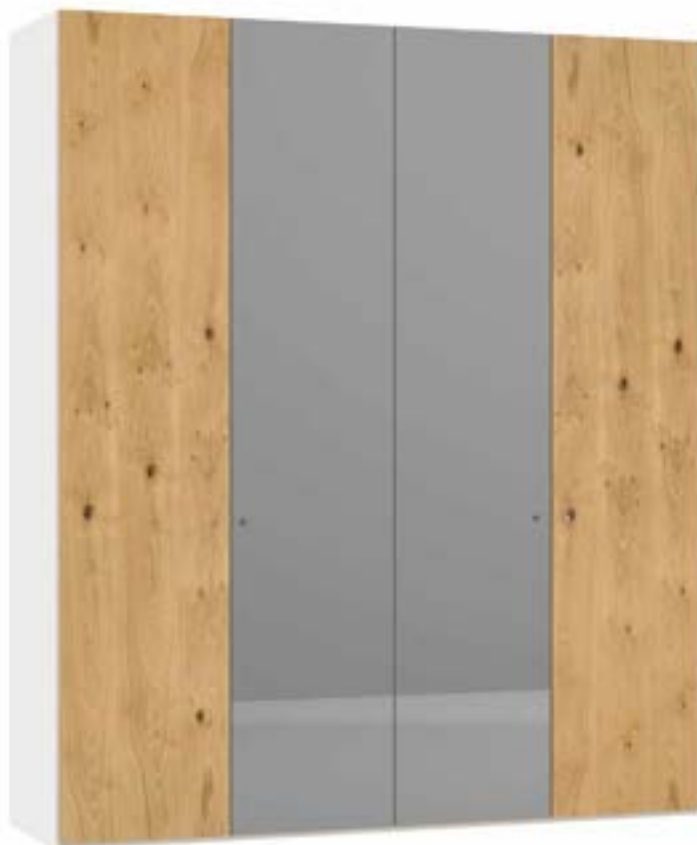

343

Front Eiche furniert / Spiegel dunkel
Façade Chêne plaqué / Miroir foncé
Front Oak veneer / Dark mirror
Front Eiken fineer / Spiegel donker

Echtholz furnier kann eine unterschiedliche Anzahl und Formen von natürlich gewachsenen Ästen und Verwachsungen aufweisen
Le nombre et la forme des courbures et nœuds naturels du placage en bois véritable peuvent varier
Real wood veneer can have a varying number of naturally grown gnarls and knots, which come in many different shapes and forms
Echt houten fineer kan een uiteenlopend aantal en vormen van op natuurlijke wijze gegroeide takken en vergroeiingen vertonen

	Korpus Corps Body Romp	Novaschwarz Novanoir Novablack Novazwart	Premiumweiss Blanc premium Premium white Wit premium
Spiegel dunkel Miroir foncé Dark mirror Spiegel donker			
152,2 cm		3242 131	3101 031
202,5 cm		3242 141	3101 041
252,8 cm		3242 151	3101 051
303,1 cm		3242 161	3101 061

Im Preis inbegriffen: Knopfgriff, 1 Einlegeboden (16 mm) und 1 Kleiderstange pro Abteil
Inclus dans le prix: Bouton, 1 rayon (16 mm) et 1 tringle à habits par compartiment
Included in the price: Knob, 1 shelf (16 mm) and 1 clothes rail per element
In de prijs inbegrepen: Knopgreep, 1 plank (16 mm) en 1 kledingroede per vak