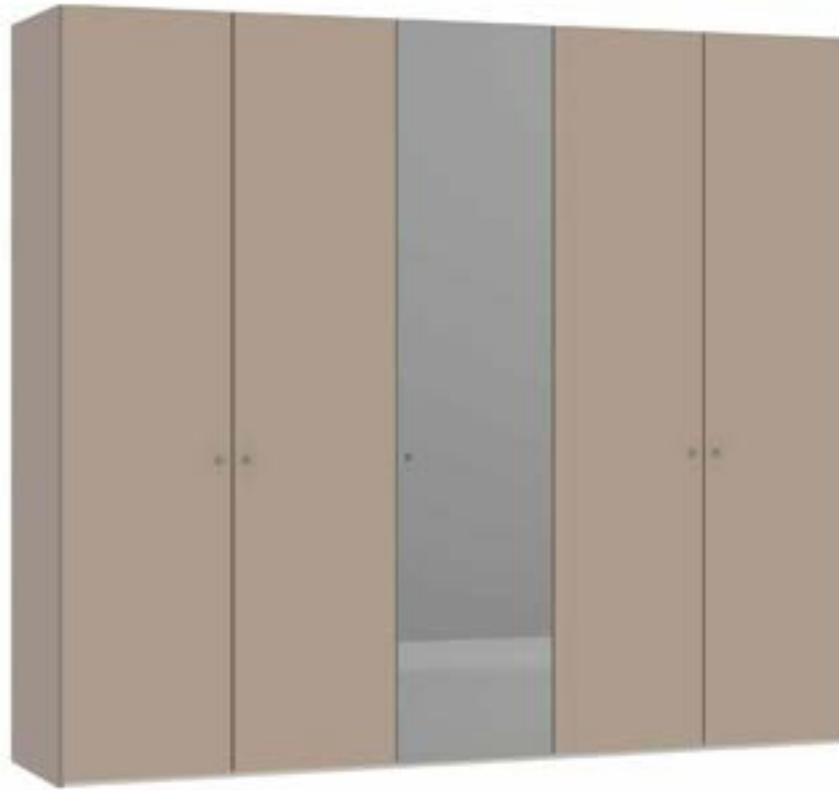

303

Front Glas Nougat matt / Spiegel dunkel
Façade Verre nougat mat / Miroir foncé
Front Nougat glass matt / Dark mirror
Front Glas nougat mat / Spiegel donker

Korpus Corps Body Romp	Cremeweiss Blanc crème Cream white Crèmewit	Novaschwarz Novanoir Novablack Novazwart	Premiumweiss Blanc premium Premium white Wit premium	Hellgrau matt Gris clair mat Light grey matt Grijs helder mat	Eichenstruktur Natur Structure chêne nature Oak structure natural Eikenstructuur natuur	Nougat Nougat Nougat Nougat
Spiegel dunkel Miroir foncé Dark mirror Spiegel donker						
152,2 cm	3092 931	3544 931	3170 431	3110 831	3380 831	3421 731
202,5 cm	3092 941	3544 941	3170 441	3110 841	3380 841	3421 741
202,5 cm	3092 942	3544 942	3170 442	3110 842	3380 842	3421 742
252,8 cm	3092 951	3544 951	3170 451	3110 851	3380 851	3421 751
303,1 cm	3092 961	3544 961	3170 461	3110 861	3380 861	3421 761

Im Preis inbegriffen: Knopfgriff, 1 Einlegeboden (16 mm) und 1 Kleiderstange pro Abteil
Inclus dans le prix: Bouton, 1 rayon (16 mm) et 1 tringle à habits par compartiment
Included in the price: Knob, 1 shelf (16 mm) and 1 clothes rail per element
In de prijs inbegrepen: Knopgreep, 1 plank (16 mm) en 1 kledingroede per vak