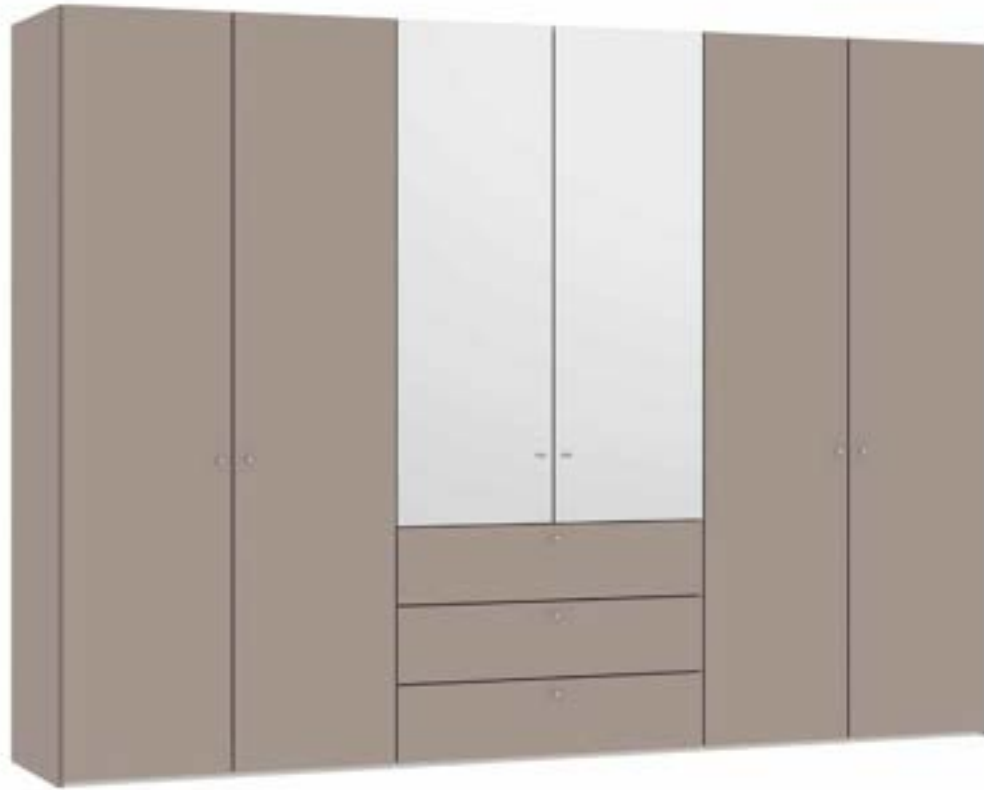

Front Nougat / Spiegel
Façade Nougat / Miroir
Front Nougat / Mirror
Front Nougat / Spiegel

	Korpus Corps Body Romp	Cremeweiss Blanc crème Cream white Crèmemwit	Novaschwarz Novanoir Novablack Novazwart	Premiumweiss Blanc premium Premium white Wit premium	Hellgrau matt Gris clair mat Light grey matt Grijs helder mat	Eichenstruktur Natur Structure chêne nature Oak structure natural Eikenstructuur natuur	Nougat Nougat Nougat Nougat
  Spiegel Miroir Mirror Spiegel							
101,9 cm		5459 726	5829 626	5611 826	5703 726	5907 326	5218 526
152,2 cm		5459 736	5829 636	5611 836	5703 736	5907 336	5218 536
202,5 cm		5459 743	5829 643	5611 843	5703 743	5907 343	5218 543
202,5 cm		5459 746	5829 646	5611 846	5703 746	5907 346	5218 546
252,8 cm		5459 756	5829 656	5611 856	5703 756	5907 356	5218 556
303,1 cm		5459 761	5829 661	5611 861	5703 761	5907 361	5218 561
303,1 cm		5459 766	5829 666	5611 866	5703 766	5907 366	5218 566

Im Preis inbegriffen: Knopfgriff, 1 Einlegeboden (16 mm) und 1 Kleiderstange pro Abteil
Inclus dans le prix: Bouton, 1 rayon (16 mm) et 1 tringle à habits par compartiment
Included in the price: Knob, 1 shelf (16 mm) and 1 clothes rail per element
In de prijs inbegrepen: Knopgreep, 1 plank (16 mm) en 1 kledingroede per vak