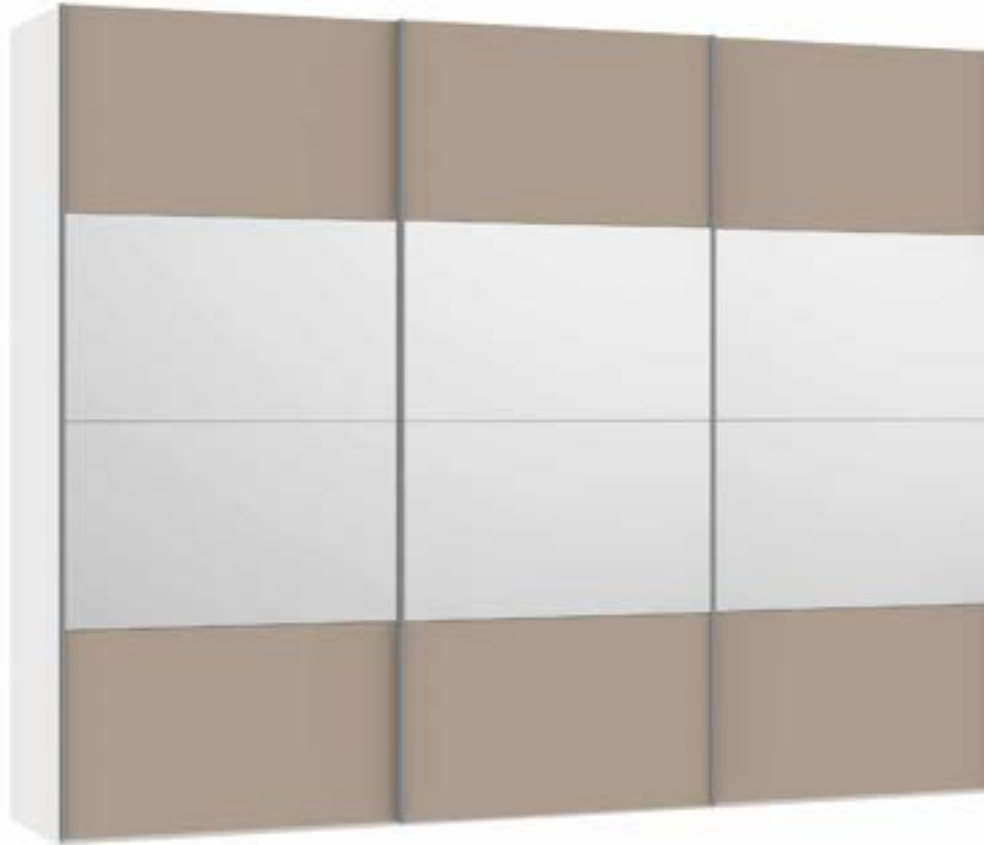

Front Glas Nougat matt / Spiegel
Façade Verre nougat mat / Miroir
Front Nougat glass matt / Mirror
Front Glas nougat mat / Spiegel

	Korpus Corps Body Romp	Novaschwarz Novanoir Novablack Novazwart	Premiumweiss Blanc premium Premium white Wit premium
202,5 cm		8898 1441	8469 7741
252,8 cm		8898 1451	8469 7751
303,1 cm		8898 1461	8469 7761

Im Preis inbegriffen: 1 Einlegeboden (16 mm) und 1 Kleiderstange pro Abteil
Inclus dans le prix: 1 rayon (16 mm) et 1 tringle à habits par compartiment
Included in the price: 1 shelf (16 mm) and 1 clothes rail per element
In de prijs inbegrepen: 1 plank (16 mm) en 1 kledingroede per vak