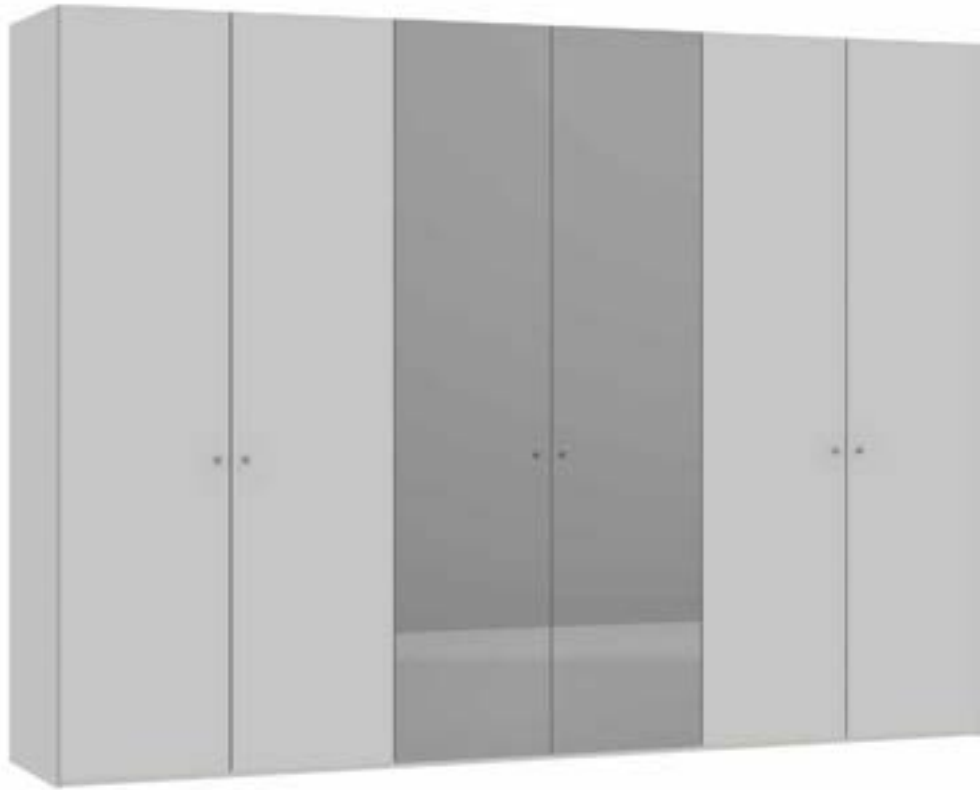

Front Hellgrau matt / Spiegel dunkel
Façade Gris clair mat / Miroir foncé
Front Light grey matt / Dark mirror
Front Grijs helder mat / Spiegel donker

	Korpus Corps Body Romp	Cremeweiss Blanc crème Cream white Crèmewit	Novaschwarz Novanoir Novablack Novazwart	Premiumweiss Blanc premium Premium white Wit premium	Hellgrau matt Gris clair mat Light grey matt Grijs helder mat	Eichenstruktur Natur Structure chêne nature Oak structure natural Eikenstructuur natuur	Nougat Nougat Nougat Nougat
Spiegel dunkel Miroir foncé Dark mirror Spiegel donker							
152,2 cm		3532 031	3631 431	3467 331	3456 831	3613 031	3578 631
202,5 cm		3532 041	3631 441	3467 341	3456 841	3613 041	3578 641
202,5 cm		3532 042	3631 442	3467 342	3456 842	3613 042	3578 642
252,8 cm		3532 051	3631 451	3467 351	3456 851	3613 051	3578 651
303,1 cm		3532 061	3631 461	3467 361	3456 861	3613 061	3578 661

Im Preis inbegriffen: Knopfgriff, 1 Einlegeboden (16 mm) und 1 Kleiderstange pro Abteil
Inclus dans le prix: Bouton, 1 rayon (16 mm) et 1 tringle à habits par compartiment
Included in the price: Knob, 1 shelf (16 mm) and 1 clothes rail per element
In de prijs inbegrepen: Knopgreep, 1 plank (16 mm) en 1 kledingroede per vak