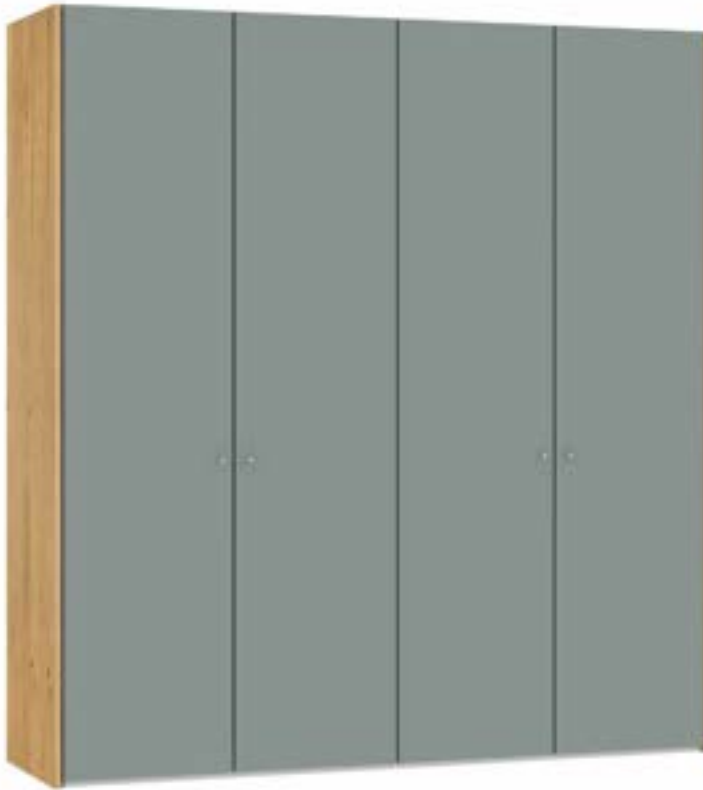

187

Front Salbeigrün
Façade Vert sauge
Front Sage green
Front Saliegroen

Echtholz furnier kann eine unterschiedliche Anzahl und Formen von natürlich gewachsenen Ästen und Verwachsungen aufweisen
Le nombre et la forme des courbures et nœuds naturels du placage en bois véritable peuvent varier
Real wood veneer can have a varying number of naturally grown gnarls and knots, which come in many different shapes and forms
Echt houten fineer kan een uiteenlopend aantal en vormen van op natuurlijke wijze gegroeide takken en vergroeiingen vertonen

	Korpus Nougat Corps Nougat Body Nougat Romp Nougat	Aufdoppelung Doublage Extra colored outside wall Verdubbelings zijwanden	Eiche furniert Chêne plaqué Oak veneer Eiken fineer
104,5 cm			4321 9121
154,8 cm			4321 9131
205,1 cm			4321 9141
255,4 cm			4321 9151
305,7 cm			4321 9161

Im Preis inbegriffen: Knopfgriff, 1 Einlegeboden (16 mm) und 1 Kleiderstange pro Abteil
Inclus dans le prix: Bouton, 1 rayon (16 mm) et 1 tringle à habits par compartiment
Included in the price: Knob, 1 shelf (16 mm) and 1 clothes rail per element
In de prijs inbegrepen: Knopgreep, 1 plank (16 mm) en 1 kledingroede per vak