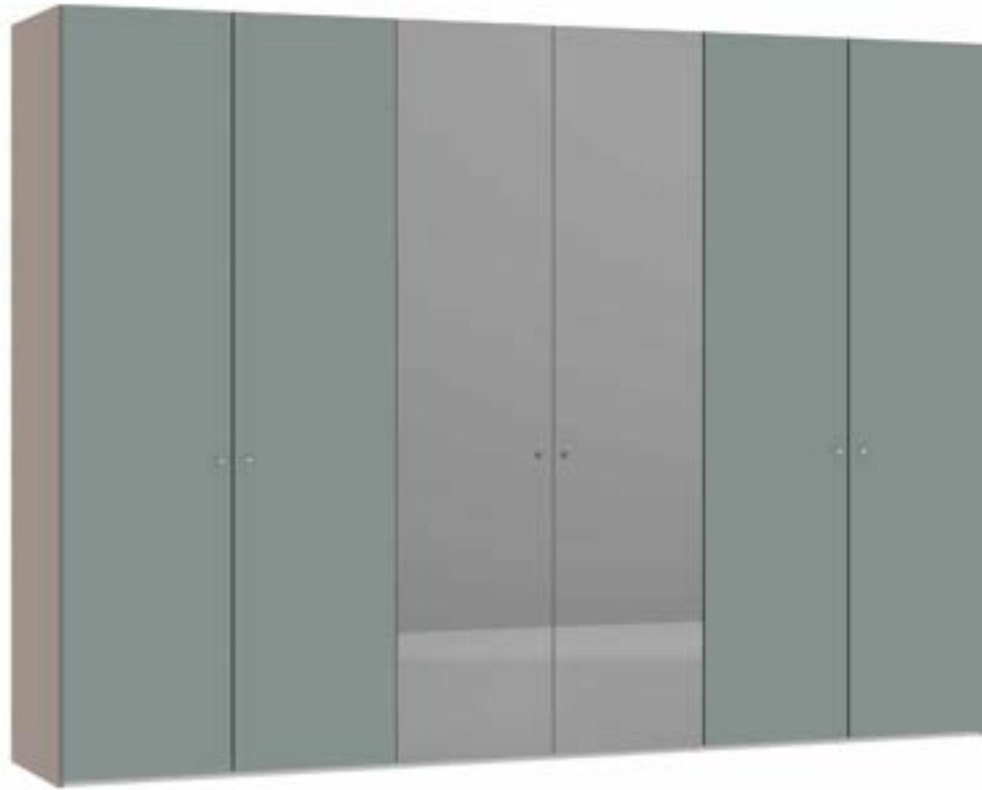

Front Salbeigrün / Spiegel dunkel
Façade Vert sauge / Miroir foncé
Front Sage green / Dark mirror
Front Saliegroen / Spiegel donker

	Korpus Corps Body Romp	Cremeweiss Blanc crème Cream white Crèmewit	Novaschwarz Novanoir Novablack Novazwart	Premiumweiss Blanc premium Premium white Wit premium	Hellgrau matt Gris clair mat Light grey matt Grijs helder mat	Eichenstruktur Natur Structure chêne nature Oak structure natural Eikenstructuur natuur	Nougat Nougat Nougat Nougat Nougat Nougat
Spiegel dunkel Miroir foncé Dark mirror Spiegel donker							
152,2 cm		3657 531	3139 131	3442 231	3529 531	3151 531	3339 131
202,5 cm		3657 541	3139 141	3442 241	3529 541	3151 541	3339 141
202,5 cm		3657 542	3139 142	3442 242	3529 542	3151 542	3339 142
252,8 cm		3657 551	3139 151	3442 251	3529 551	3151 551	3339 151
303,1 cm		3657 561	3139 161	3442 261	3529 561	3151 561	3339 161

Im Preis inbegriffen: Knopfgriff, 1 Einlegeboden (16 mm) und 1 Kleiderstange pro Abteil
Inclus dans le prix: Bouton, 1 rayon (16 mm) et 1 tringle à habits par compartiment
Included in the price: Knob, 1 shelf (16 mm) and 1 clothes rail per element
In de prijs inbegrepen: Knopgreep, 1 plank (16 mm) en 1 kledingroede per vak