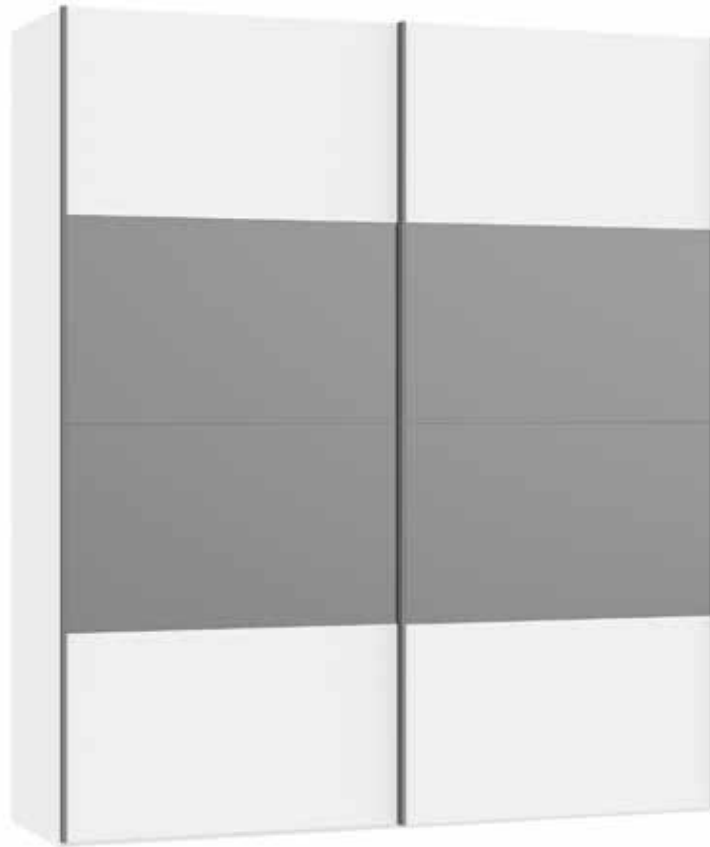

Front Glas Weiss / Spiegel dunkel
Façade Verre blanc / Miroir foncé
Front White glass / Dark mirror
Front Glas wit / Spiegel donker

	Korpus Corps Body Romp	Novaschwarz Novanoir Novablack Novazwart	Premiumweiss Blanc premium Premium white Wit premium
202,5 cm	8584 6941	8142 3741	
252,8 cm	8584 6951	8142 3751	
303,1 cm	8584 6961	8142 3761	

Im Preis inbegriffen: 1 Einlegeboden (16 mm) und 1 Kleiderstange pro Abteil
Inclus dans le prix: 1 rayon (16 mm) et 1 tringle à habits par compartiment
Included in the price: 1 shelf (16 mm) and 1 clothes rail per element
In de prijs inbegrepen: 1 plank (16 mm) en 1 kledingroede per vak