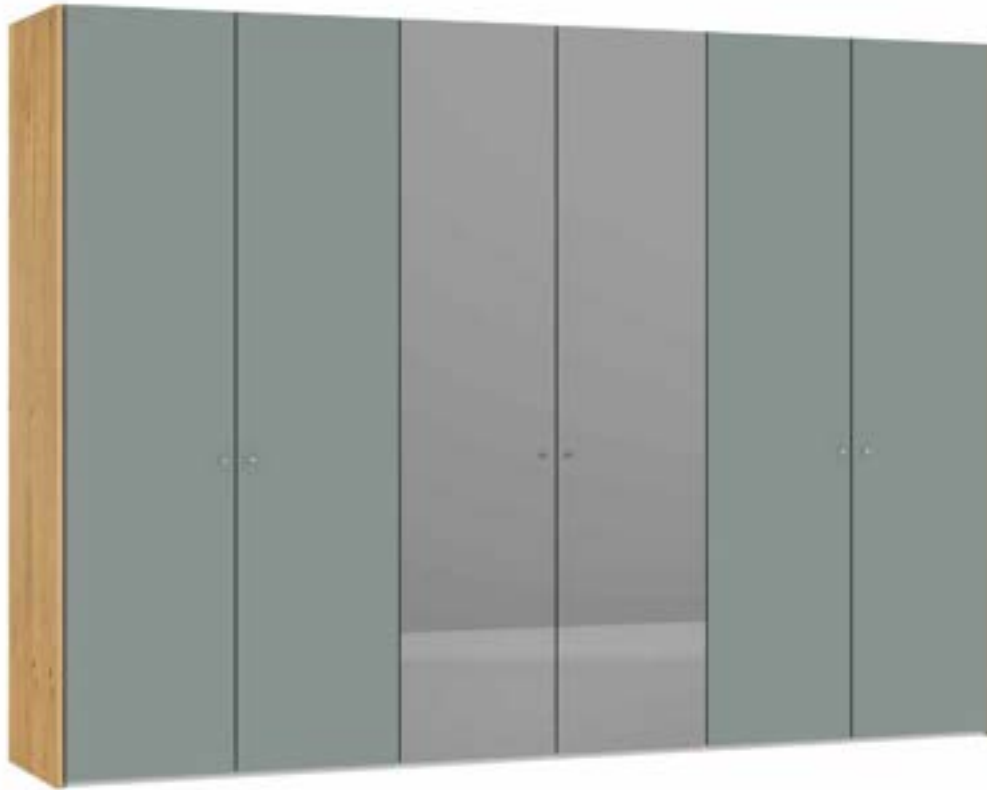

Front Salbeigrün / Spiegel dunkel
Façade Vert sauge / Miroir foncé
Front Sage green / Dark mirror
Front Saliegroen / Spiegel donker

Echtholz furnier kann eine unterschiedliche Anzahl und Formen von natürlich gewachsenen Ästen und Verwachsungen aufweisen
Le nombre et la forme des courbures et nœuds naturels du placage en bois véritable peuvent varier
Real wood veneer can have a varying number of naturally grown gnarls and knots, which come in many different shapes and forms
Echt houten fineer kan een uiteenlopend aantal en vormen van op natuurlijke wijze gegroeide takken en vergroeiingen vertonen

	Korpus Nougat Corps Nougat Body Nougat Romp Nougat	Aufdoppelung Doublage Extra colored outside wall Verdubbelings zijwanden	Eiche furniert Chêne plaqué Oak veneer Eiken fineer
Spiegel dunkel Miroir foncé Dark mirror Spiegel donker			
154,8 cm			4142 0431
205,1 cm			4142 0441
255,4 cm			4142 0451
305,7 cm			4142 0461

Im Preis inbegriffen: Knopfgriff, 1 Einlegeboden (16 mm) und 1 Kleiderstange pro Abteil
Inclus dans le prix: Bouton, 1 rayon (16 mm) et 1 tringle à habits par compartiment
Included in the price: Knob, 1 shelf (16 mm) and 1 clothes rail per element
In de prijs inbegrepen: Knopgreep, 1 plank (16 mm) en 1 kledingroede per vak