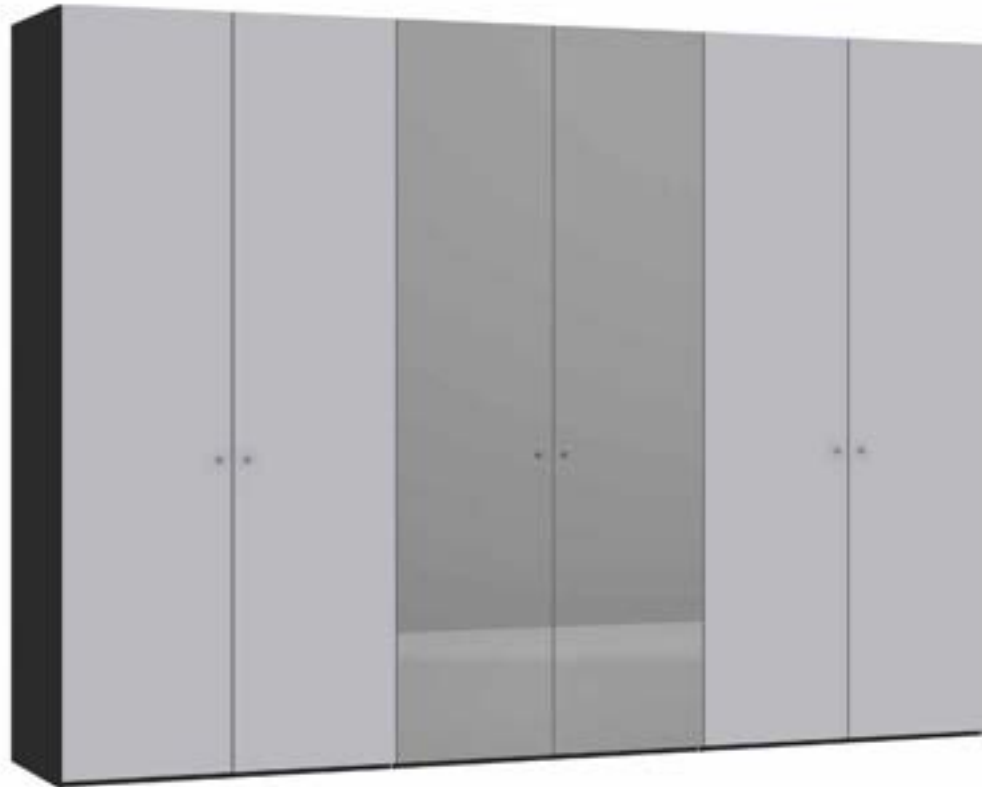

321

Front Glas Hellgrau matt / Spiegel dunkel
Façade Verre gris clair mat / Miroir foncé
Front Light grey glass matt / Dark mirror
Front Glas grijs helder mat / Spiegel donker

	Korpus Corps Body Romp	Cremeweiss Blanc crème Cream white Crémewit	Novaschwarz Novanoir Novablack Novazwart	Premiumweiss Blanc premium Premium white Wit premium	Hellgrau matt Gris clair mat Light grey matt Grijs helder mat	Eichenstruktur Natur Structure chêne nature Oak structure natural Eikenstructuur natuur	Nougat Nougat Nougat Nougat Nougat Nougat
Spiegel dunkel Miroir foncé Dark mirror Spiegel donker							
152,2 cm		3163 831	3096 431	3534 931	3352 531	3430 231	3104 931
202,5 cm		3163 841	3096 441	3534 941	3352 541	3430 241	3104 941
202,5 cm		3163 842	3096 442	3534 942	3352 542	3430 242	3104 942
252,8 cm		3163 851	3096 451	3534 951	3352 551	3430 251	3104 951
303,1 cm		3163 861	3096 461	3534 961	3352 561	3430 261	3104 961

Im Preis inbegriffen: Knopfgriff, 1 Einlegeboden (16 mm) und 1 Kleiderstange pro Abteil
Inclus dans le prix: Bouton, 1 rayon (16 mm) et 1 tringle à habits par compartiment
Included in the price: Knob, 1 shelf (16 mm) and 1 clothes rail per element
In de prijs inbegrepen: Knopgreep, 1 plank (16 mm) en 1 kledingroede per vak