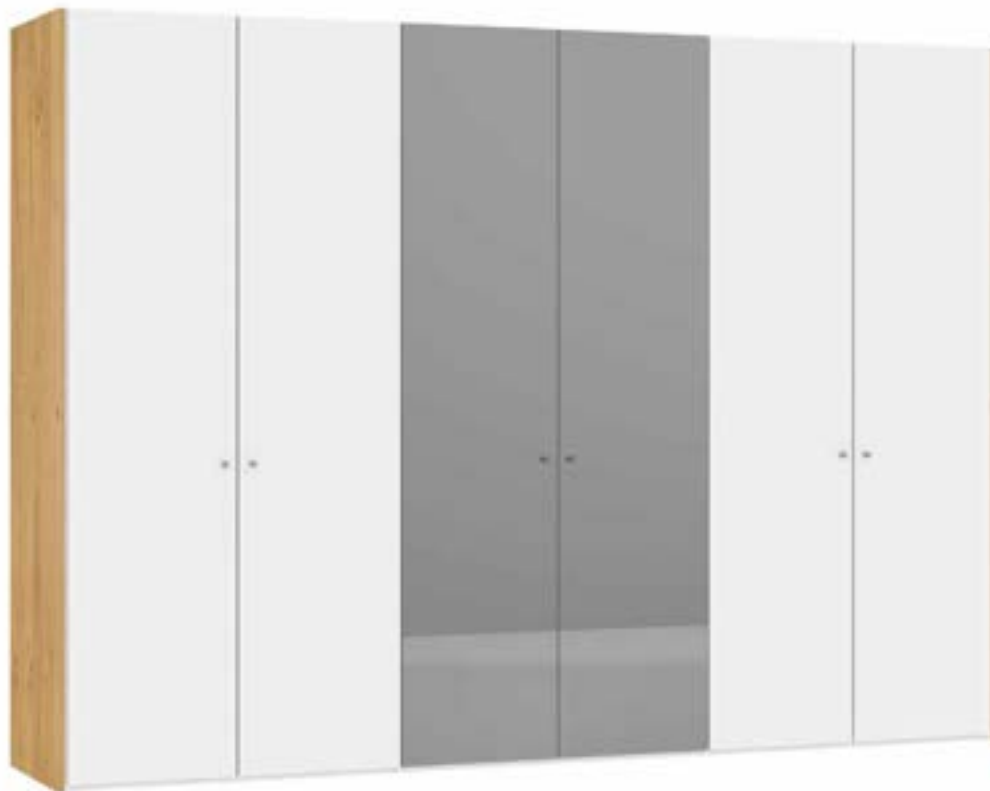

295

Front Glas «Bianco» matt / Spiegel dunkel
Façade Verre «Bianco» mat / Miroir foncé
Front «Bianco» glass matt / Dark mirror
Front Glas «Bianco» mat / Spiegel donker

Echtholzfeinern kann eine unterschiedliche Anzahl und Formen von natürlich gewachsenen Ästen und Verwachsungen aufweisen
Le nombre et la forme des courbures et nœuds naturels du placage en bois véritable peuvent varier
Real wood veneer can have a varying number of naturally grown gnarls and knots, which come in many different shapes and forms
Echt houten fineer kan een uiteenlopend aantal en vormen van op natuurlijke wijze gegroeide takken en vergroeiingen vertonen

	Korpus Premiumweiss Corps Blanc premium Body Premium white Romp Wit premium	Aufdoppelung Doublage Extra colored outside wall Verdubbelings zijwanden	Eiche furniert Chêne plaqué Oak veneer Eiken fineer
Spiegel dunkel Miroir foncé Dark mirror Spiegel donker			
154,8 cm			4210 4831
205,1 cm			4210 4841
255,4 cm			4210 4851
305,7 cm			4210 4861

Im Preis inbegriffen: Knopfgriff, 1 Einlegeboden (16 mm) und 1 Kleiderstange pro Abteil
Inclus dans le prix: Bouton, 1 rayon (16 mm) et 1 tringle à habits par compartiment
Included in the price: Knob, 1 shelf (16 mm) and 1 clothes rail per element
In de prijs inbegrepen: Knopgreep, 1 plank (16 mm) en 1 kledingroede per vak