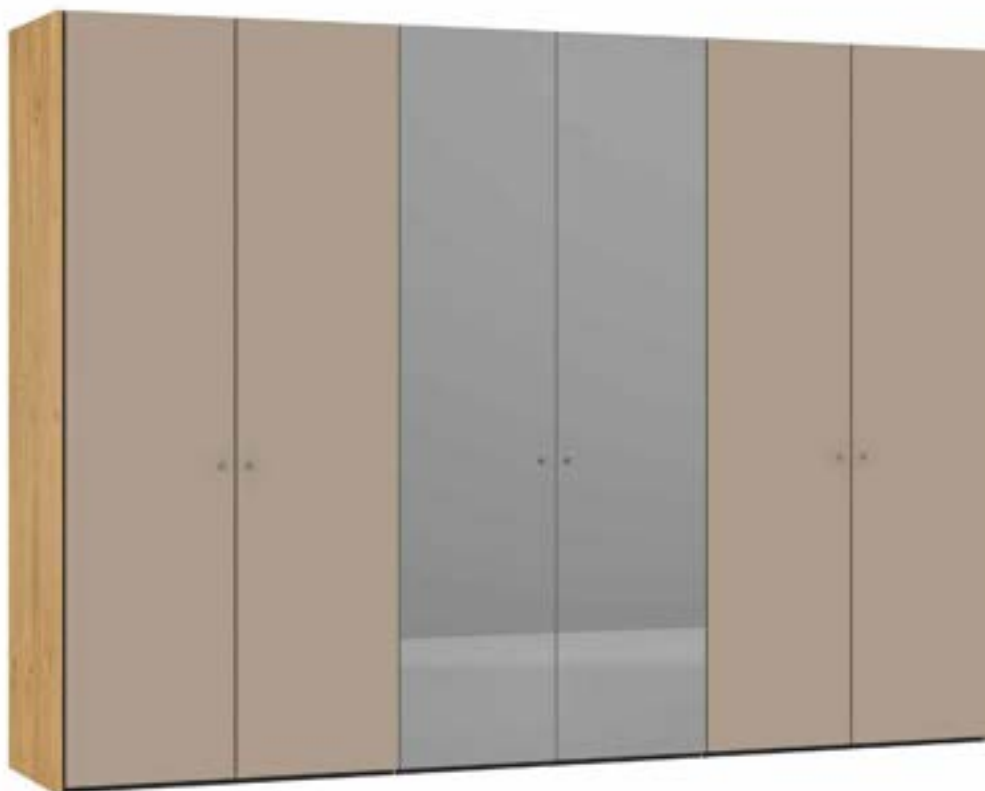

Front Glas Nougat matt / Spiegel dunkel
Façade Verre nougat mat / Miroir foncé
Front Nougat glass matt / Dark mirror
Front Glas nougat mat / Spiegel donker

Echtholz furnier kann eine unterschiedliche Anzahl und Formen von natürlich gewachsenen Ästen und Verwachsungen aufweisen
Le nombre et la forme des courbures et nœuds naturels du placage en bois véritable peuvent varier
Real wood veneer can have a varying number of naturally grown gnarls and knots, which come in many different shapes and forms
Echt houten fineer kan een uiteenlopend aantal en vormen van op natuurlijke wijze gegroeide takken en vergroeiingen vertonen

	Korpus Novaschwarz Corps Novanoir Body Novablack Romp Novazwart	Aufdoppelung Doublage Extra colored outside wall Verdubbelings zijwanden	Eiche furniert Chêne plaqué Oak veneer Eiken fineer
Spiegel dunkel Miroir foncé Dark mirror Spiegel donker			
154,8 cm			4333 9131
205,1 cm			4333 9141
255,4 cm			4333 9151
305,7 cm			4333 9161

Im Preis inbegriffen: Knopfgriff, 1 Einlegeboden (16 mm) und 1 Kleiderstange pro Abteil
Inclus dans le prix: Bouton, 1 rayon (16 mm) et 1 tringle à habits par compartiment
Included in the price: Knob, 1 shelf (16 mm) and 1 clothes rail per element
In de prijs inbegrepen: Knopgreep, 1 plank (16 mm) en 1 kledingroede per vak