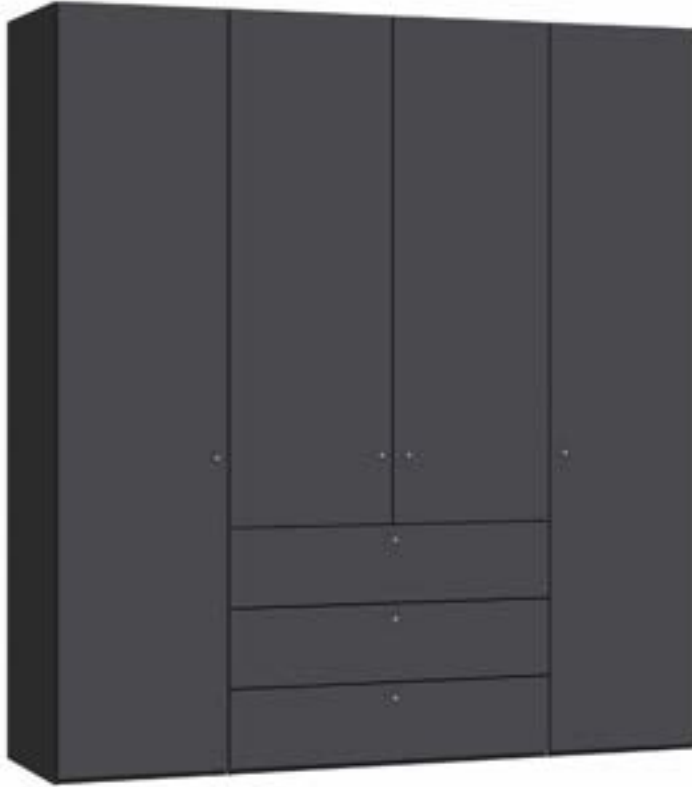

Front Anthrazit matt
Façade Anthracite mat
Front Anthracite matt
Front Antraciet mat

	Korpus Corps Body Romp	Cremeweiss Blanc crème Cream white Crèmewit	Novaschwarz Novanoir Novablack Novazwart	Premiumweiss Blanc premium Premium white Wit premium	Hellgrau matt Gris clair mat Light grey matt Grijs helder mat	Eichenstruktur Natur Structure chêne nature Oak structure natural Eikenstructuur natuur	Nougat Nougat Nougat Nougat
101,9 cm		5750 426	5609 326	5911 626	5843 326	5623 226	5203 326
152,2 cm		5750 436	5609 336	5911 636	5843 336	5623 236	5203 336
202,5 cm		5750 443	5609 343	5911 643	5843 343	5623 243	5203 343
202,5 cm		5750 446	5609 346	5911 646	5843 346	5623 246	5203 346
252,8 cm		5750 456	5609 356	5911 656	5843 356	5623 256	5203 356
303,1 cm		5750 461	5609 361	5911 661	5843 361	5623 261	5203 361
303,1 cm		5750 466	5609 366	5911 666	5843 366	5623 266	5203 366

Im Preis inbegriffen: Knopfgriff, 1 Einlegeboden (16 mm) und 1 Kleiderstange pro Abteil
Inclus dans le prix: Bouton, 1 rayon (16 mm) et 1 tringle à habits par compartiment
Included in the price: Knob, 1 shelf (16 mm) and 1 clothes rail per element
In de prijs inbegrepen: Knopgreep, 1 plank (16 mm) en 1 kledingroede per vak