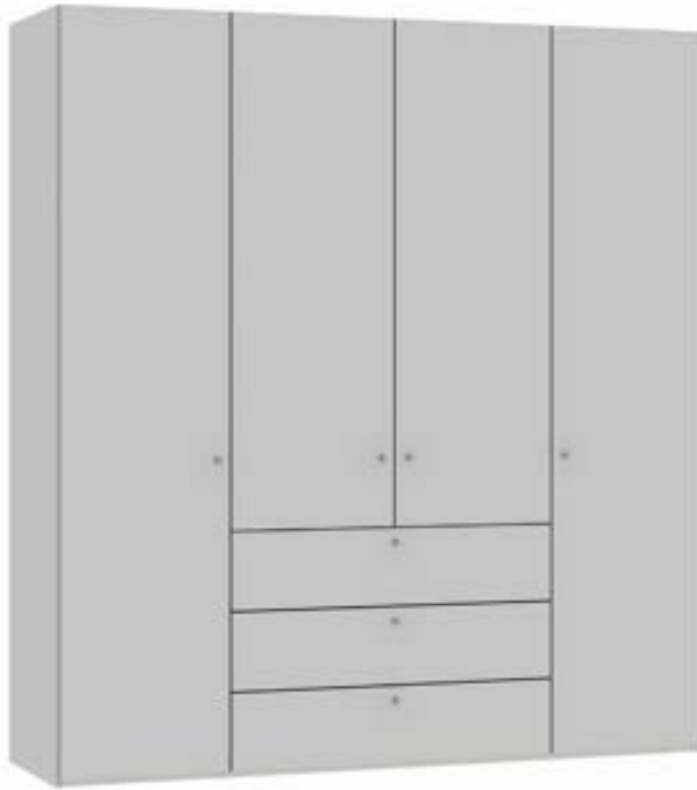

Front Hellgrau matt
Façade Gris clair mat
Front Light grey matt
Front Grijs helder mat

Korpus Corps Body Romp	Cremeweiss Blanc crème Cream white Crèmewit	Novaschwarz Novanoir Novablack Novazwart	Premiumweiss Blanc premium Premium white Wit premium	Hellgrau matt Gris clair mat Light grey matt Grijs helder mat	Eichenstruktur Natur Structure chêne nature Oak structure natural Eikenstructuur natuur	Nougat Nougat Nougat Nougat
101,9 cm	5038 426	5451 926	5804 326	5140 826	5169 926	5172 026
152,2 cm	5038 436	5451 936	5804 336	5140 836	5169 936	5172 036
202,5 cm	5038 443	5451 943	5804 343	5140 843	5169 943	5172 043
202,5 cm	5038 446	5451 946	5804 346	5140 846	5169 946	5172 046
252,8 cm	5038 456	5451 956	5804 356	5140 856	5169 956	5172 056
303,1 cm	5038 461	5451 961	5804 361	5140 861	5169 961	5172 061
303,1 cm	5038 466	5451 966	5804 366	5140 866	5169 966	5172 066

Im Preis inbegriffen: Knopfgriff, 1 Einlegeboden (16 mm) und 1 Kleiderstange pro Abteil
Inclus dans le prix: Bouton, 1 rayon (16 mm) et 1 tringle à habits par compartiment
Included in the price: Knob, 1 shelf (16 mm) and 1 clothes rail per element
In de prijs inbegrepen: Knopgreep, 1 plank (16 mm) en 1 kledingroede per vak