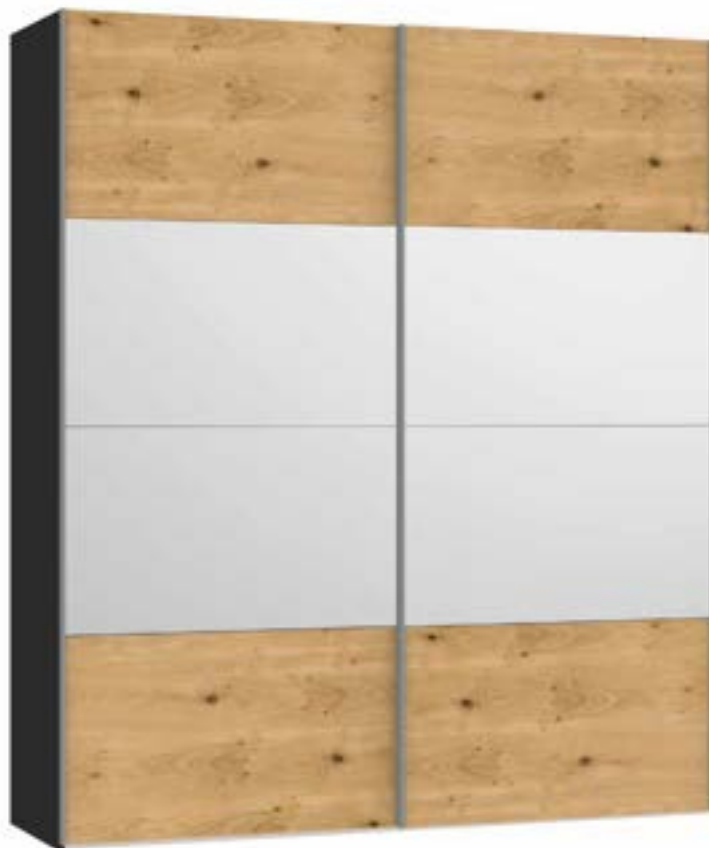

Front Eiche furniert / Spiegel
Façade Chêne plaqué / Miroir
Front Oak veneer / Mirror
Front Eiken fineer / Spiegel

Echtholz furnier kann eine unterschiedliche Anzahl und Formen von natürlich gewachsenen Ästen und Verwachsungen aufweisen
Le nombre et la forme des courbures et nœuds naturels du placage en bois véritable peuvent varier
Real wood veneer can have a varying number of naturally grown gnarls and knots, which come in many different shapes and forms
Echt houten fineer kan een uiteenlopend aantal en vormen van op natuurlijke wijze gegroeide takken en vergroeiingen vertonen

	Korpus Corps Body Romp	Novaschwarz Novanoir Novablack Novazwart	Premiumweiss Blanc premium Premium white Wit premium
202,5 cm		8124 0841	8115 1841
252,8 cm		8124 0851	8115 1851
303,1 cm		8124 0861	8115 1861

Im Preis inbegriffen: 1 Einlegeboden (16 mm) und 1 Kleiderstange pro Abteil
Inclus dans le prix: 1 rayon (16 mm) et 1 tringle à habits par compartiment
Included in the price: 1 shelf (16 mm) and 1 clothes rail per element
In de prijs inbegrepen: 1 plank (16 mm) en 1 kledingroede per vak