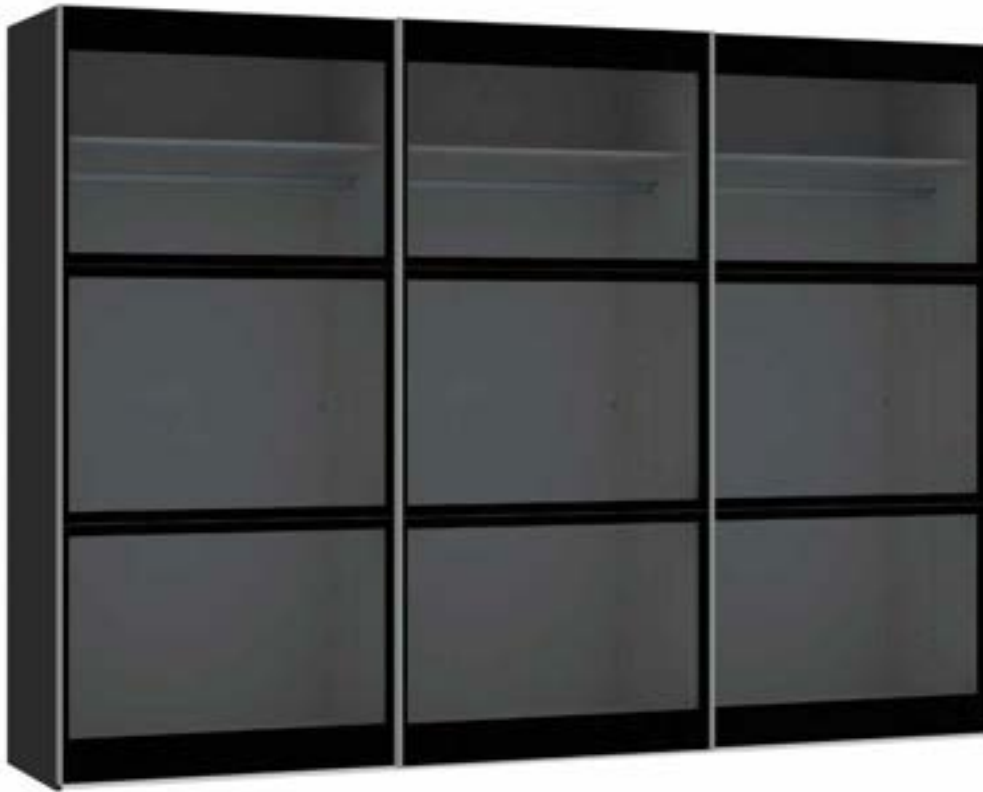

Front Rauchglas dunkel
Façade Verre fumé foncé
Front Smoked glass dark
Front Rookglas donker

	Korpus Corps Body Romp	Cremeweiss Blanc crème Cream white Crèmewit	Novaschwarz Novanoir Novablack Novazwart	Premiumweiss Blanc premium Premium white Wit premium	Hellgrau matt Gris clair mat Light grey matt Grijs helder mat	Eichenstruktur Natur Structure chêne nature Oak structure natural Eikenstructuur natuur	Nougat Nougat Nougat Nougat
202,5 cm		6689 2741	6078 8941	6109 5241	6240 8441	6182 8841	6598 3841
252,8 cm		6689 2751	6078 8951	6109 5251	6240 8451	6182 8851	6598 3851
303,1 cm		6689 2761	6078 8961	6109 5261	6240 8461	6182 8861	6598 3861

Im Preis inbegriffen: 1 Einlegeboden (16 mm) und 1 Kleiderstange pro Abteil
Inclus dans le prix: 1 rayon (16 mm) et 1 tringle à habits par compartiment
Included in the price: 1 shelf (16 mm) and 1 clothes rail per element
In de prijs inbegrepen: 1 plank (16 mm) en 1 kledingroede per vak