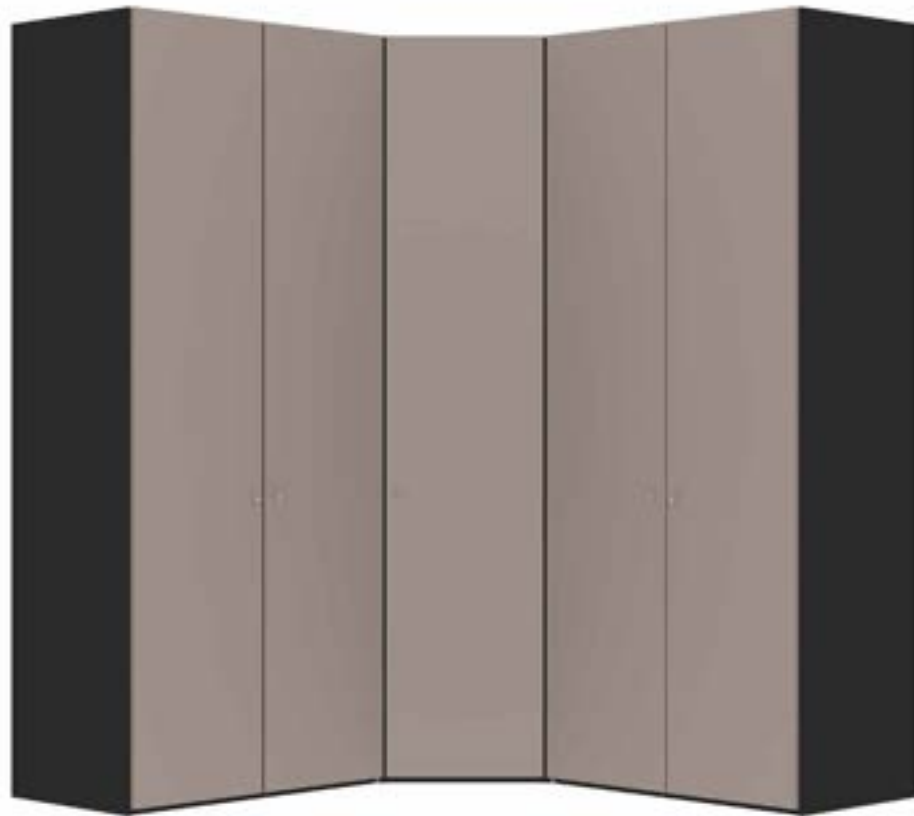

351

Front Nougat
Façade Nougat
Front Nougat
Front Nougat

	Korpus Corps Body Romp	Novaschwarz Novanoir Novablack Novazwart	Premiumweiss Blanc premium Premium white Wit premium
196/146 cm	3990 741	3700 741	
196/196 cm	3990 751	3700 751	
196/246 cm	3990 761	3700 761	
246/246 cm	3990 771	3700 771	

Im Preis inbegriffen: Knopfgriff, 1 Einlegeboden (16 mm) und 1 Kleiderstange pro Abteil
Inclus dans le prix: Bouton, 1 rayon (16 mm) et 1 tringle à habits par compartiment
Included in the price: Knob, 1 shelf (16 mm) and 1 clothes rail per element
In de prijs inbegrepen: Knopgreep, 1 plank (16 mm) en 1 kledingroede per vak