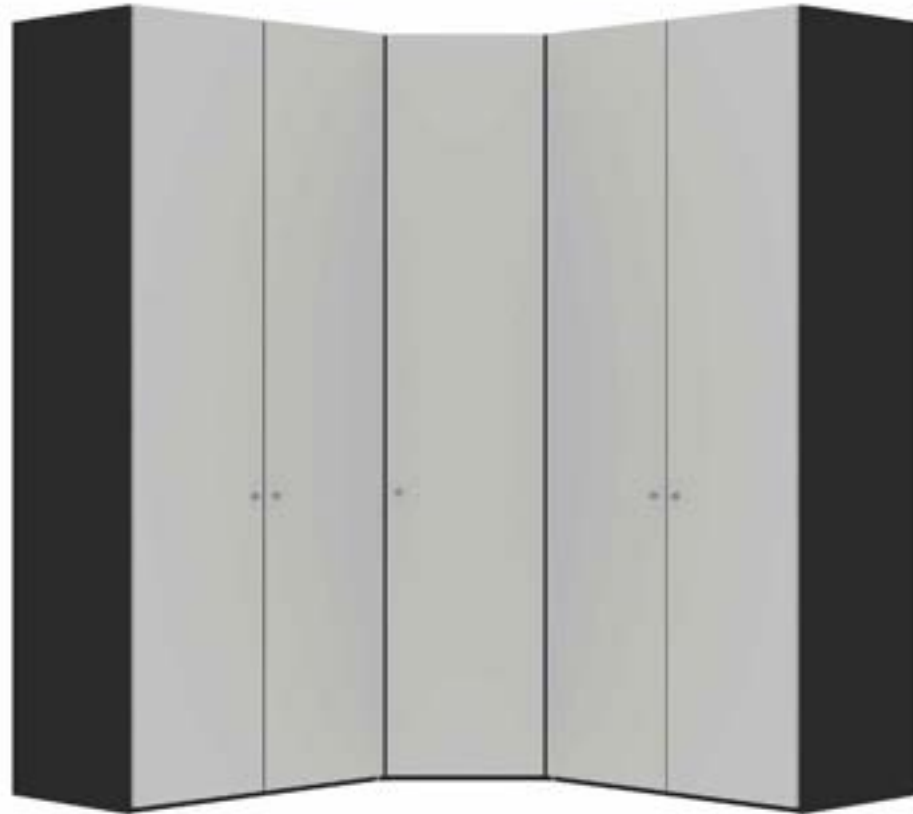

Front Hellgrau matt
Façade Gris clair mat
Front Light grey matt
Front Grijs helder mat

	Korpus Corps Body Romp	Novaschwarz Novanoir Novablack Novazwart	Premiumweiss Blanc premium Premium white Wit premium
196/146 cm	3748 241	3906 241	
196/196 cm	3748 251	3906 251	
196/246 cm	3748 261	3906 261	
246/246 cm	3748 271	3906 271	

Im Preis inbegriffen: Knopfgriff, 1 Einlegeboden (16 mm) und 1 Kleiderstange pro Abteil
Inclus dans le prix: Bouton, 1 rayon (16 mm) et 1 tringle à habits par compartiment
Included in the price: Knob, 1 shelf (16 mm) and 1 clothes rail per element
In de prijs inbegrepen: Knopgreep, 1 plank (16 mm) en 1 kledingroede per vak