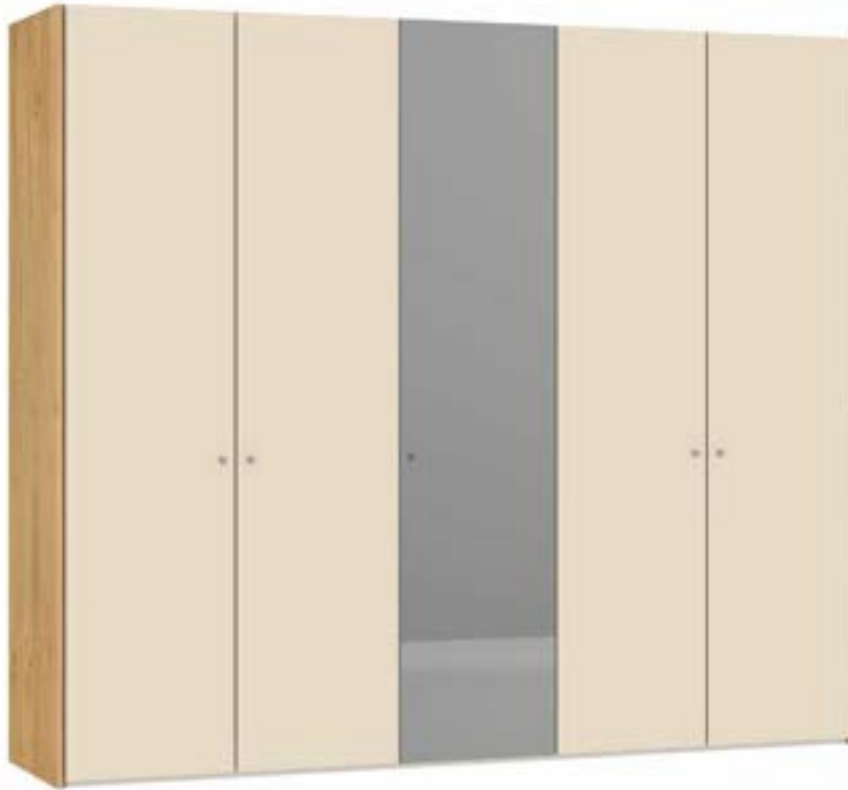

277

Front Glas «Cozy white» / Spiegel dunkel
Façade Verre «Cozy white» / Miroir foncé
Front Cozy white glass / Dark mirror
Front Glas «Cozy white» / Spiegel donker

Echtholz furnier kann eine unterschiedliche Anzahl und Formen von natürlich gewachsenen Ästen und Verwachsungen aufweisen
Le nombre et la forme des courbures et nœuds naturels du placage en bois véritable peuvent varier
Real wood veneer can have a varying number of naturally grown gnarls and knots, which come in many different shapes and forms
Echt houten fineer kan een uiteenlopend aantal en vormen van op natuurlijke wijze gegroeide takken en vergroeiingen vertonen

	Korpus Nougat Corps Nougat Body Nougat Romp Nougat	Aufdoppelung Doublage Extra colored outside wall Verdubbelings zijwanden	Eiche furniert Chêne plaqué Oak veneer Eiken fineer
Spiegel dunkel Miroir foncé Dark mirror Spiegel donker			
154,8 cm			4220 1131
205,1 cm			4220 1141
255,4 cm			4220 1151
305,7 cm			4220 1161

Im Preis inbegriffen: Knopfgriff, 1 Einlegeboden (16 mm) und 1 Kleiderstange pro Abteil
Inclus dans le prix: Bouton, 1 rayon (16 mm) et 1 tringle à habits par compartiment
Included in the price: Knob, 1 shelf (16 mm) and 1 clothes rail per element
In de prijs inbegrepen: Knopgreep, 1 plank (16 mm) en 1 kledingroede per vak