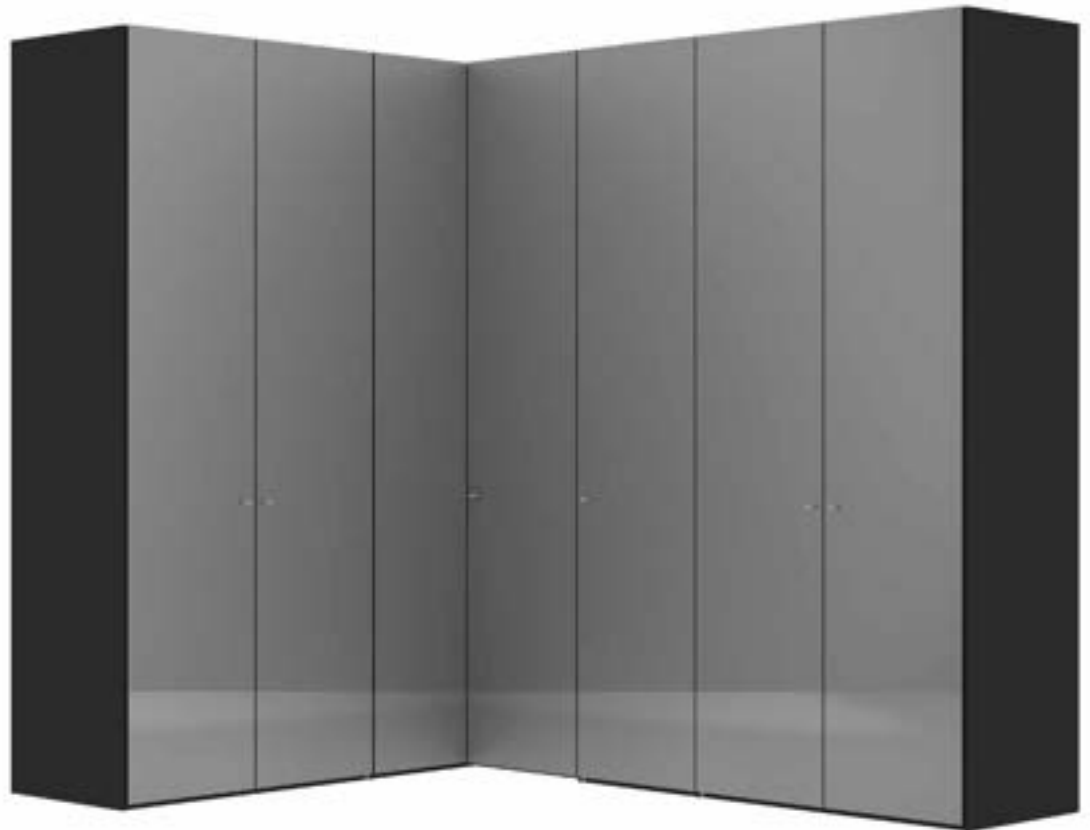

375

Front Spiegel dunkel
Façade Miroir foncé
Front Dark mirror
Front Spiegel donker

Korpus Corps Body Romp	Novaschwarz Novanoir Novablack Novazwart	Premiumweiss Blanc premium Premium white Wit premium
Spiegel dunkel Miroir foncé Dark mirror Spiegel donker		
203/159 cm	3776 652	3920 652
203/209 cm	3776 662	3920 662
203/259 cm	3776 672	3920 672
253/259 cm	3776 682	3920 682

Im Preis inbegriffen: Knopfgriff, 1 Einlegeboden (16 mm) und 1 Kleiderstange pro Abteil
Inclus dans le prix: Bouton, 1 rayon (16 mm) et 1 tringle à habits par compartiment
Included in the price: Knob, 1 shelf (16 mm) and 1 clothes rail per element
In de prijs inbegrepen: Knopgreep, 1 plank (16 mm) en 1 kledingroede per vak