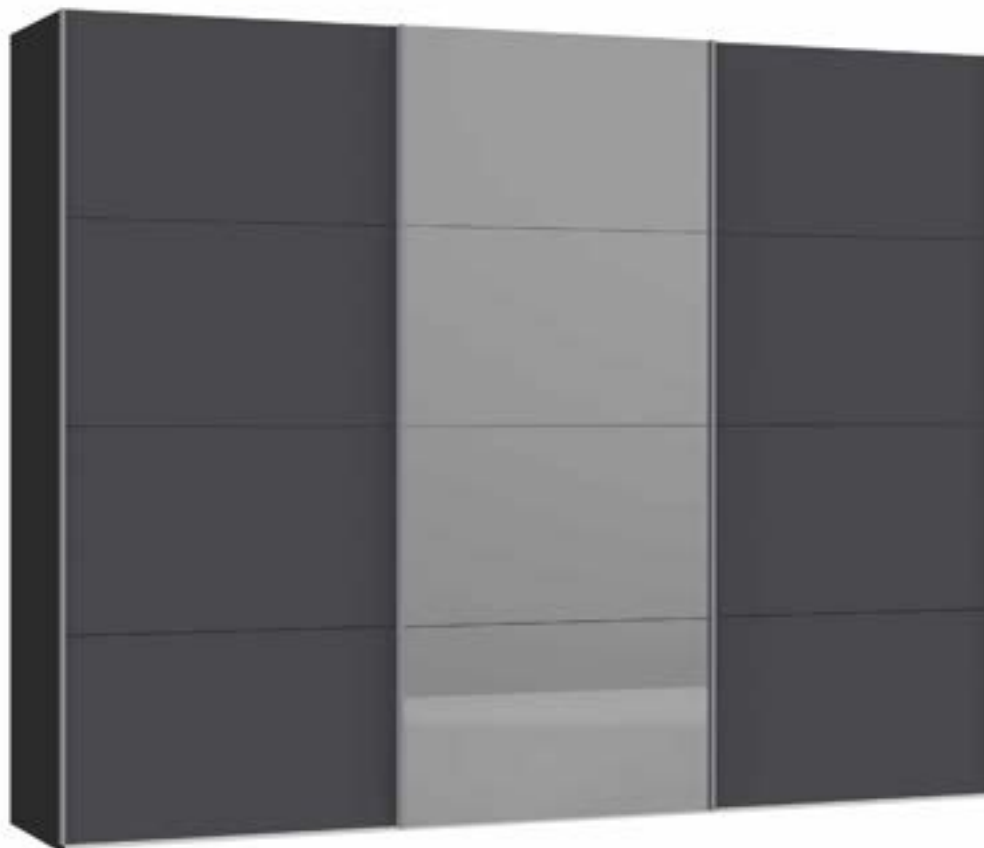

Front Anthrazit matt / Spiegel dunkel
Façade Anthracite mat / Miroir foncé
Front Anthracite matt / Dark mirror
Front Antraciet mat / Spiegel donker

	Korpus Corps Body Romp	Novaschwarz Novanoir Novablack Novazwart	Premiumweiss Blanc premium Premium white Wit premium		
			202,5 cm	8646 8941	8900 1141
252,8 cm	8646 8951	8900 1151			
303,1 cm	8646 8961	8900 1161			

Im Preis inbegriffen: 1 Einlegeboden (16 mm) und 1 Kleiderstange pro Abteil
Inclus dans le prix: 1 rayon (16 mm) et 1 tringle à habits par compartiment
Included in the price: 1 shelf (16 mm) and 1 clothes rail per element
In de prijs inbegrepen: 1 plank (16 mm) en 1 kledingroede per vak