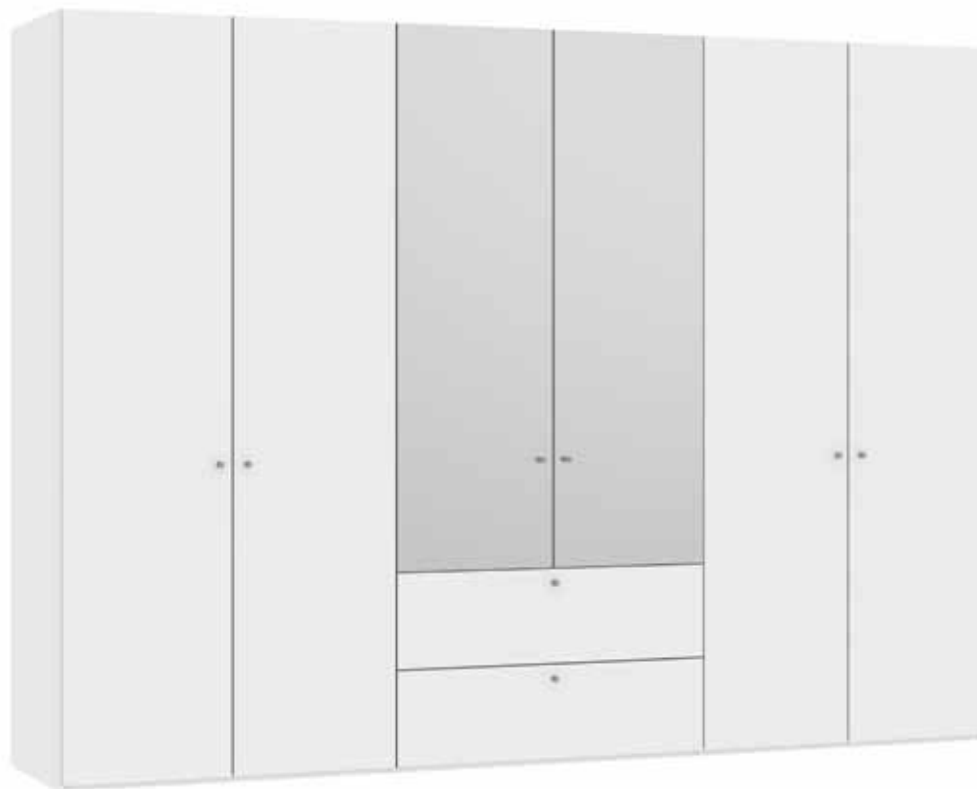

Front Premiumweiss / Spiegel / Premiumweiss
Façade Blanc premium / Miroir / Blanc premium
Front Premium white / Mirror / Premium white
Front Wit premium / Spiegel / Wit premium

	Korpus Corps Body Romp	Novaschwarz Novanoir Novablack Novazwart	Premiumweiss Blanc premium Premium white Wit premium	Hellgrau matt Gris clair mat Light grey matt Grijs helder mat	Eichenstruktur Natur Structure chêne nature Oak structure natural Eikenstructuur natuur	Nougat Nougat Nougat Nougat Nougat Nougat
	Spiegel Miroir Mirror Spiegel					
152,2 cm		5962 231	5998 831	5520 931	5394 431	5992 431
202,5 cm		5962 243	5998 843	5520 943	5394 443	5992 443
252,8 cm		5962 251	5998 851	5520 951	5394 451	5992 451
303,1 cm		5962 261	5998 861	5520 961	5394 461	5992 461

Im Preis inbegriffen: Knopfgriff, 1 Einlegeboden (16 mm) und 1 Kleiderstange pro Abteil
Inclus dans le prix: Bouton, 1 rayon (16 mm) et 1 tringle à habits par compartiment
Included in the price: Knob, 1 shelf (16 mm) and 1 clothes rail per element
In de prijs inbegrepen: Knopgreep, 1 plank (16 mm) en 1 kledingroede per vak