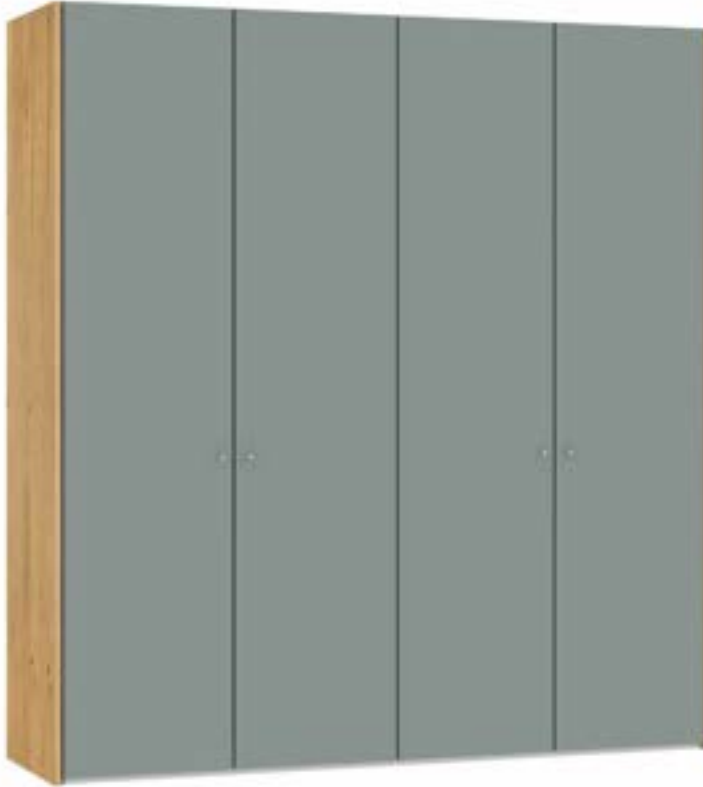

Front Salbeigrün
Façade Vert sauge
Front Sage green
Front Saliegroen

Echtholz furnier kann eine unterschiedliche Anzahl und Formen von natürlich gewachsenen Ästen und Verwachsungen aufweisen
Le nombre et la forme des courbures et nœuds naturels du placage en bois véritable peuvent varier
Real wood veneer can have a varying number of naturally grown gnarls and knots, which come in many different shapes and forms
Echt houten fineer kan een uiteenlopend aantal en vormen van op natuurlijke wijze gegroeide takken en vergroeiingen vertonen

	Korpus Nougat Corps Nougat Body Nougat Romp Nougat	Aufdoppelung Doublage Extra colored outside wall Verdubbelings zijwanden	Eiche furniert Chêne plaqué Oak veneer Eiken fineer
104,5 cm			4321 9121
154,8 cm			4321 9131
205,1 cm			4321 9141
255,4 cm			4321 9151
305,7 cm			4321 9161

Im Preis inbegriffen: Knopfgriff, 1 Einlegeboden (16 mm) und 1 Kleiderstange pro Abteil
Inclus dans le prix: Bouton, 1 rayon (16 mm) et 1 tringle à habits par compartiment
Included in the price: Knob, 1 shelf (16 mm) and 1 clothes rail per element
In de prijs inbegrepen: Knopgreep, 1 plank (16 mm) en 1 kledingroede per vak