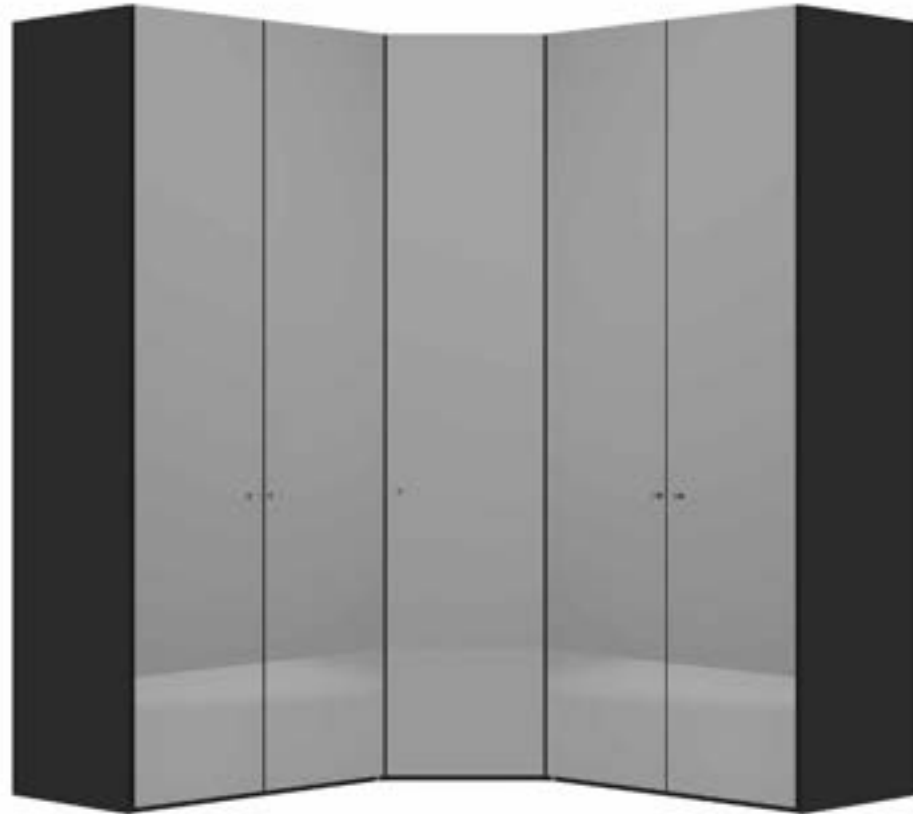

Front Spiegel dunkel
Façade Miroir foncé
Front Dark mirror
Front Spiegel donker

	Korpus Corps Body Romp	Novaschwarz Novanoir Novablack Novazwart	Premiumweiss Blanc premium Premium white Wit premium
Spiegel dunkel Miroir foncé Dark Mirror Spiegel donker			
196/146 cm		3980 141	3838 141
196/196 cm		3980 151	3838 151
196/246 cm		3980 161	3838 161
246/246 cm		3980 171	3838 171

Im Preis inbegriffen: Knopfgriff, 1 Einlegeboden (16 mm) und 1 Kleiderstange pro Abteil
Inclus dans le prix: Bouton, 1 rayon (16 mm) et 1 tringle à habits par compartiment
Included in the price: Knob, 1 shelf (16 mm) and 1 clothes rail per element
In de prijs inbegrepen: Knopgreep, 1 plank (16 mm) en 1 kledingroede per vak