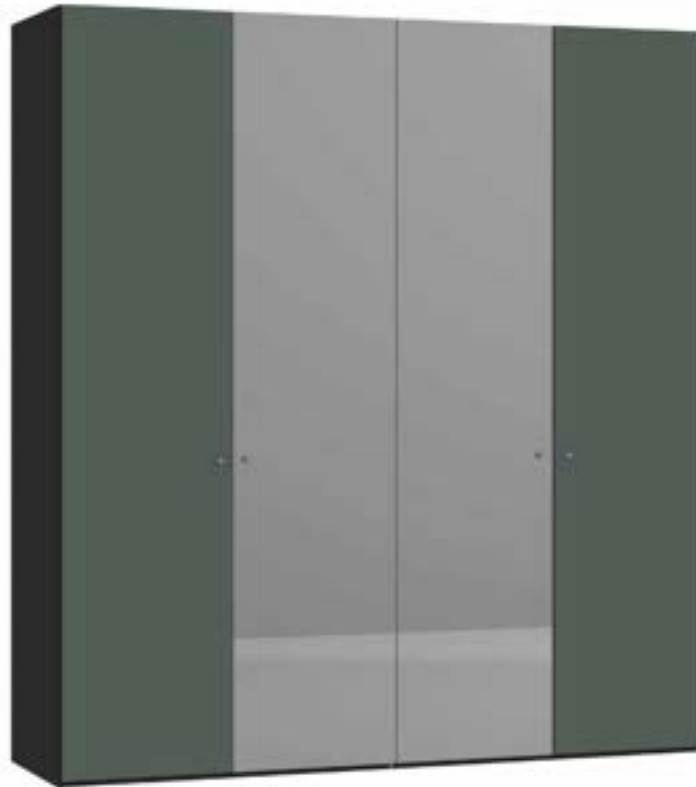

Front Glas Graugrün / Spiegel dunkel
Façade Verre gris-vert / Miroir foncé
Front Grey-green glass / Dark mirror
Front Glas grijsgroen / Spiegel donker

Korpus Corps Body Romp	Cremeweiss Blanc crème Cream white Crémewit	Novaschwarz Novanoir Novablack Novazwart	Premiumweiss Blanc premium Premium white Wit premium	Hellgrau matt Gris clair mat Light grey matt Grijs helder mat	Eichenstruktur Natur Structure chêne nature Oak structure natural Eikenstructuur natuur	Nougat Nougat Nougat Nougat
Spiegel dunkel Miroir foncé Dark mirror Spiegel donker						
152,2 cm	3300 131	3096 531	3102 731	3334 031	3388 431	3502 831
202,5 cm	3300 141	3096 541	3102 741	3334 041	3388 441	3502 841
202,5 cm	3300 142	3096 542	3102 742	3334 042	3388 442	3502 842
252,8 cm	3300 151	3096 551	3102 751	3334 051	3388 451	3502 851
303,1 cm	3300 161	3096 561	3102 761	3334 061	3388 461	3502 861

Im Preis inbegriffen: Knopfgriff, 1 Einlegeboden (16 mm) und 1 Kleiderstange pro Abteil
Inclus dans le prix: Bouton, 1 rayon (16 mm) et 1 tringle à habits par compartiment
Included in the price: Knob, 1 shelf (16 mm) and 1 clothes rail per element
In de prijs inbegrepen: Knopgreep, 1 plank (16 mm) en 1 kledingroede per vak