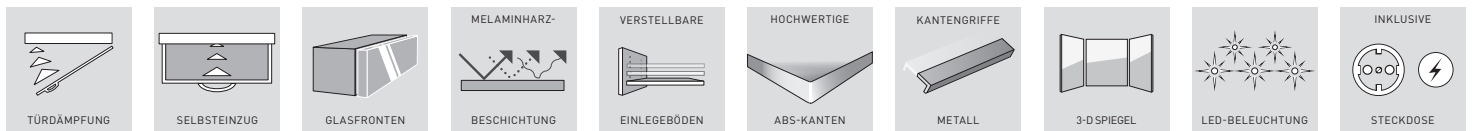

547 Graphit

	2x		2x 1x		2x 2x		1x 2x		3x
2498		2467		2468		2469		2754	
WB-UNTERSCHRANK		SCHRANK		KOMMODE		HOCHSCHRANK		SPIEGELSCHRANK	
B/H/T ca.: 70/56/34 cm		B/H/T ca.: 34/112/34 cm		B/H/T ca.: 68/98/34 cm		B/H/T ca.: 34/183/34 cm		B/H/T ca.: 76/71/23 cm	
Dekor: 587		Dekor: 587		Dekor: 587		Dekor: 587		Dekor: 547 Graphit