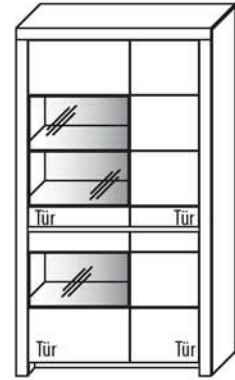

B 112,3 cm x H 200,8 cm x T 42,1 cm
7 Böden / 1 Glasboden / 10 Fächer

TYPE 5123

(Glastür links)

TYPE 5124

(Glastür rechts)

**Kernbuche
Wildeiche**

Zusatz E-Boden (hinter Holztür)	Art.-Nr. 0647
LED-Beleuchtungs-Set 9,8 W inkl. Trafo und Schalter	Art.-Nr. 9512
LED-Sockelbeleuchtung 2,2 W schaltbar über LED-Bel.-Set	Art.-Nr. 92111
Funkdimmer anstatt Schalter	Art.-Nr. 8212
Mattierte Parsolspiegel-Akzente für Vitrinenausschnitte	Art.-Nr. 512MP
Innenschubkasten breites Fach	Art.-Nr. 0611