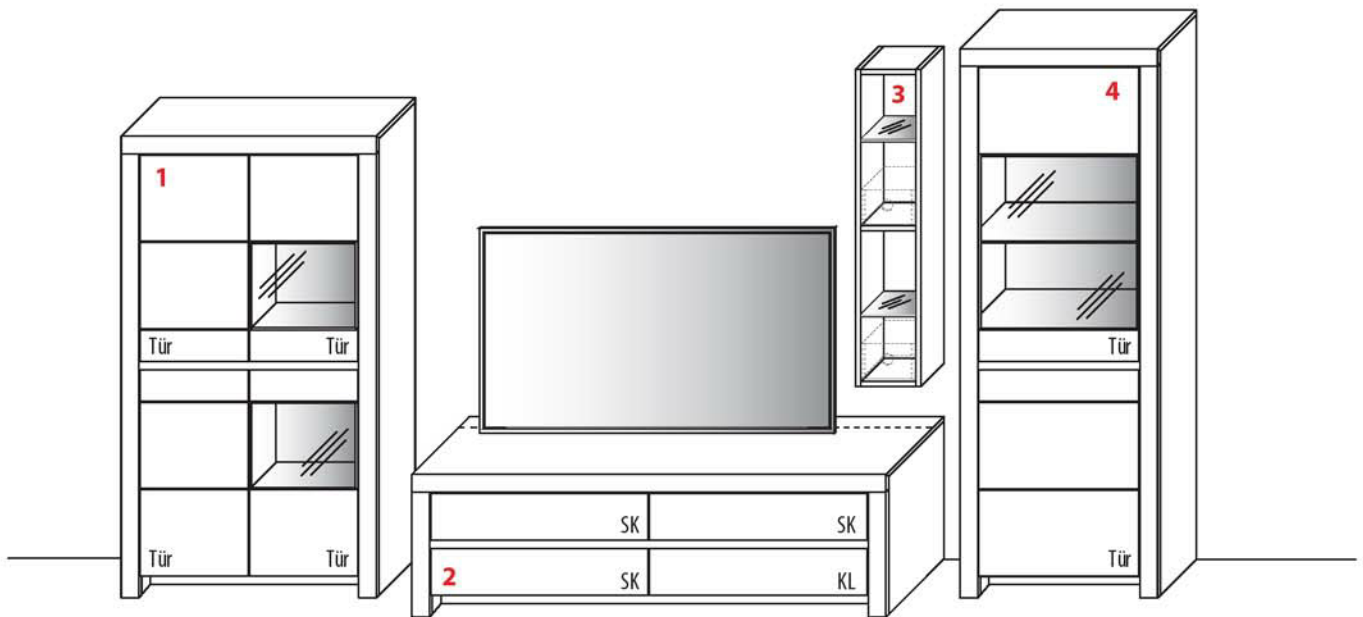

KOMBINATION 3002 | SPIEGELSEITIG 3102

B 379,1 cm | H 200,8 cm | T 51,7 cm / 42,1 cm / 25,0 cm (Breite inkl. 2 x 20 cm Abstand)
Maximales TV-Maß: B 149,6 cm

1 TYPE 4904 (B 93,4 cm) s. S. 14	Kernbuche Wildeiche
Zusatz E-Boden (hinter Holztür)	Art.-Nr. 0447
LED-Beleuchtungs-Set 5,8 W inkl. Trafo und Schalter	Art.-Nr. 9490
LED-Sockelbeleuchtung 2,0 W schaltbar über LED-Beleuchtungs-Set	Art.-Nr. 92091
Funkdimmer anstatt Schalter	Art.-Nr. 8212
Mattierte Parsolspiegel-Akzente für Vitrinenausschnitte	Art.-Nr. 490MP

2 TYPE 1755 (B 173,4 cm) s. S. 18	Kernbuche Wildeiche
zusätzliche Medienklappe (nur bei unteren Schubkästen möglich)	Art.-Nr. Z164
IR-Repeater Einbau rechts im Sockel	Art.-Nr. 8302
Kabelmanagement mit Revisionsblende	Art.-Nr. 6092
Netzschalter für vier Geräte Schalter links Schalter rechts	Art.-Nr. 8013 Art.-Nr. 8014
LED-Sockelbeleuchtung 3,9 W inkl. Trafo und Schalter	Art.-Nr. 93171
Funkdimmer anstatt Schalter	Art.-Nr. 8212
Vollauszug	Art.-Nr. Z087

3 TYPE 3332 (B 23,8 cm) s. S. 20	Kernbuche Wildeiche
LED-Beleuchtungs-Set 4,0 W inkl. Trafo und Schalter	Art.-Nr. 9323
Funkdimmer anstatt Schalter	Art.-Nr. 8212
Dekobox	Art.-Nr. 0920

4 TYPE 5714 (B 72,3 cm) s. S. 16	Kernbuche Wildeiche
Zusatz E-Boden (hinter Holztür)	Art.-Nr. 0648
LED-Beleuchtungs-Set 12,5 W inkl. Trafo und Schalter	Art.-Nr. 9571
LED-Sockelbeleuchtung 1,2 W schaltbar über LED-Beleuchtungs-Set	Art.-Nr. 92071
Funkdimmer anstatt Schalter	Art.-Nr. 8212
Mattierte Parsolspiegel-Akzente für Vitrinenausschnitte	Art.-Nr. 571MP
Innenschubkasten	Art.-Nr. 0612

Gesamtpreis Kombination - ohne Zubehör -	Kernbuche Wildeiche

(Rechenhilfe - Bestätigung erfolgt zu Einzelpreisen)