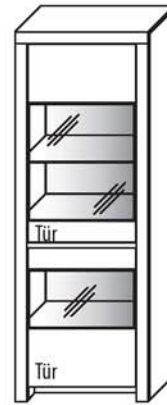

B 72,3 cm x H 200,8 cm x T 42,1 cm
3 Böden / 1 Glasboden / 5 Fächer

TYPE 5713

(Türanschlag links)

TYPE 5714

(Türanschlag rechts)

**Kernbuche
Wildeiche**

Zusatz E-Boden (hinter Holztür)	Art.-Nr. 0648
LED-Beleuchtungs-Set 12,5 W inkl. Trafo und Schalter	Art.-Nr. 9571
LED-Sockelbeleuchtung 1,2 W schaltbar über LED-Bel.-Set	Art.-Nr. 92071
Funkdimmer anstatt Schalter	Art.-Nr. 8212
Mattierte Parsolspiegel-Akzente für Vitrinenausschnitte	Art.-Nr. 571MP
Innenschubkasten	Art.-Nr. 0612