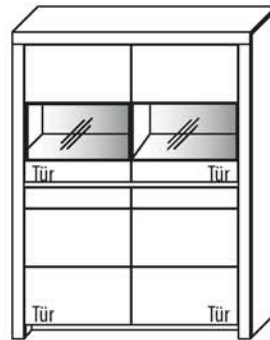

B 131,2 cm x H 168,8 cm x T 42,1cm
6 Böden / 8 Fächer

TYPE 4340

Kernbuche
Wildeiche

Zusatz E-Boden (hinter Holztür)	Art.-Nr. 0647
LED-Beleuchtungs-Set 11,5W inkl. Trafo und Schalter	Art.-Nr. 9434
LED-Sockelbeleuchtung 2,7W schaltbar über LED-Bel.-Set	Art.-Nr. 92131
Funkdimmer anstatt Schalter	Art.-Nr. 8212
Mattierte Parsolspiegel-Akzente für Vitrinenausschnitte	Art.-Nr. 434MP
Innenschubkasten	Art.-Nr. 0611