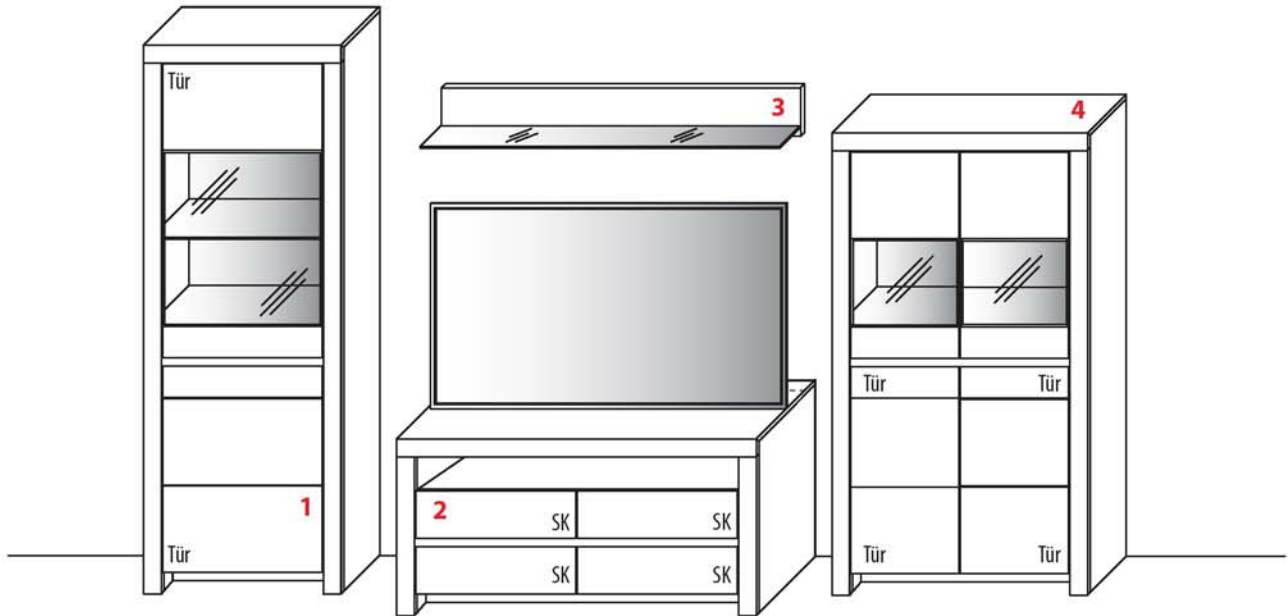

KOMBINATION 3005 | SPIEGELSEITIG 3105

B 336,9 cm | H 200,8 cm | T 51,7 cm / 42,1 cm / 23,2 cm (Breite inkl. 2 x 20 cm Abstand)
Maximales TV-Maß: B 131,2 cm

1 TYPE 5713 (B 72,3 cm) s. S. 16	Kernbuche Wildeiche
Zusatz E-Boden (hinter Holztür)	Art.-Nr. 0648
LED-Beleuchtungs-Set 12,5 W inkl. Trafo und Schalter	Art.-Nr. 9571
LED-Sockelbeleuchtung 1,2 W schaltbar über LED-Beleuchtungs-Set	Art.-Nr. 92071
Funkdimmer anstatt Schalter	Art.-Nr. 8212
Mattierte Parsolspiegel-Akzente für Vitrinenausschnitte	Art.-Nr. 571MP
Innenschubkasten	Art.-Nr. 0612

3 TYPE 0130 (B 131,2 cm) s. S. 20	Kernbuche Wildeiche
LED-Beleuchtungs-Set 4,8 W inkl. Trafo und Schalter	Art.-Nr. 9132
Funkdimmer anstatt Schalter	Art.-Nr. 8212

2 TYPE 1351 (B 131,2 cm) s. S. 19	Kernbuche Wildeiche
zusätzliche Medienklappe (nur bei unteren Schubkästen möglich)	Art.-Nr. Z164
IR-Repeater Einbau rechts im Sockel	Art.-Nr. 8302
Kabelmanagement mit Revisionsblende	Art.-Nr. 6092
Netzschalter für vier Geräte Schalter links Schalter rechts	Art.-Nr. 8013 Art.-Nr. 8014
LED-Sockelbeleuchtung 2,7 W inkl. Trafo und Schalter	Art.-Nr. 93131
Funkdimmer anstatt Schalter	Art.-Nr. 8212
Vollauszug	Art.-Nr. Z087

4 TYPE 4940 (B 93,4 cm) s. S. 14	Kernbuche Wildeiche
Zusatz E-Boden (hinter Holztür)	Art.-Nr. 0848
LED-Beleuchtungs-Set 6,0 W inkl. Trafo und Schalter	Art.-Nr. 9494
LED-Sockelbeleuchtung 2,0 W schaltbar über LED-Beleuchtungs-Set	Art.-Nr. 92091
Funkdimmer anstatt Schalter	Art.-Nr. 8212
Mattierte Parsolspiegel-Akzente für Vitrinenausschnitte	Art.-Nr. 494MP
Innenschubkasten	Art.-Nr. 0812

Gesamtpreis Kombination - ohne Zubehör -	Kernbuche Wildeiche

(Rechenhilfe - Bestätigung erfolgt zu Einzelpreisen)