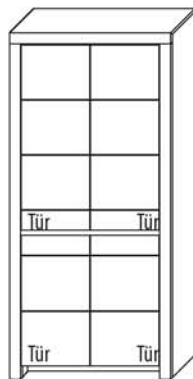

B 72,3 cm x H 200,8 cm x T 42,1 cm
3 Böden / 1 Glasboden / 5 Fächer

TYPE 5703

(Türanschlag links)

TYPE 5704

(Türanschlag rechts)

**Kernbuche
Wildeiche**

LED-Beleuchtungs-Set 12,5 W inkl. Trafo und Schalter	Art.-Nr. 9570
LED-Sockelbeleuchtung 1,2 W schaltbar über LED-Bel.-Set	Art.-Nr. 92071
Funkdimmer anstatt Schalter	Art.-Nr. 8212
Mattierte Parsolspiegel-Akzente für Vitrinenausschnitte	Art.-Nr. 570MP
Innenschubkasten	Art.-Nr. 0612