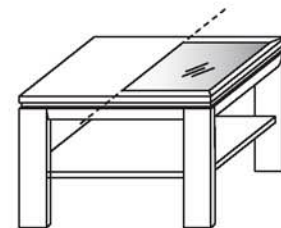

Art.-Nr. **8212**

Dekobox

Art.-Nr. **0920**

B 70,0 cm x H 48,0 cm x T 70,0 cm

TYPE 9521 (mit Parsolglasplatte)

Kernbuche

TYPE 9511 (mit Holzplatte)

Wildeiche