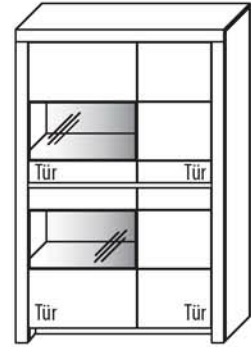

B 112,3 cm x H 168,8 cm x T 42,1cm 6
Böden / 8 Fächer

TYPE 4123

(Glastür links)

TYPE 4124
(Glastür rechts)

Kernbuche
Wildeiche

Zusatz E-Boden (hinter Holztür)	Art.-Nr. 0647
LED-Beleuchtungs-Set 5,8W inkl. Trafo und Schalter	Art.-Nr. 9412
LED-Sockelbeleuchtung 2,2W schaltbar über LED-Bel.-Set	Art.-Nr. 92111
Funkdimmer anstatt Schalter	Art.-Nr. 8212
Mattierte Parsolspiegel-Akzente für Vitrinenausschnitte	Art.-Nr. 412MP
Innenschubkasten breites Fach	Art.-Nr. 0611