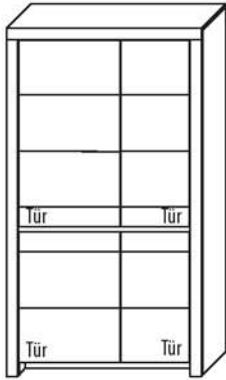

ZEILENSCHRÄNKE

B 112,3 cm x H 200,8 cm x T 42,1 cm
8 Böden / 10 Fächer

TYPE 5163

(wie abgebildet)

TYPE 5164

(spiegelseitig)

**Kernbuche
Wildeiche**

Zusatz E-Boden breites Fach (hinter Holztüren)	Art.-Nr. 0647
Zusatz E-Boden schmales Fach (hinter Holztüren)	Art.-Nr. 0447
LED-Sockelbeleuchtung 2,2 W inkl. Trafo und Schalter	Art.-Nr. 93111
Funkdimmer anstatt Schalter	Art.-Nr. 8212
Innenschubkasten breites Fach	Art.-Nr. 0611