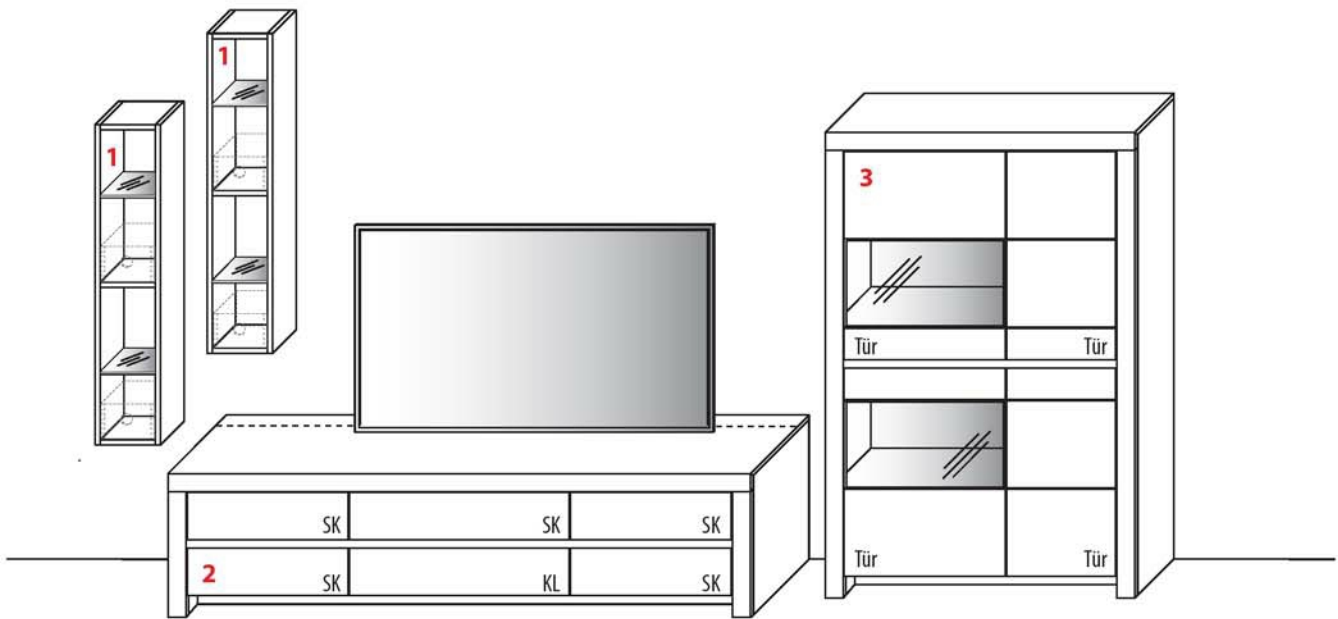

KOMBINATION 3001 | SPIEGELSEITIG 3101

B 377,3 cm | H 200,8 cm | T 51,7 cm / 42,1 cm / 25,0 cm (Breite inkl. 1 x 20 cm, 1 x 15 cm Abstand)
Maximales TV-Maß: B 187,4 cm

1 TYPE 3332 (B 23,8 cm) s. S. 20	Kernbuche Wildeiche
LED-Beleuchtungs-Set 4,0 W inkl. Trafo und Schalter	Art.-Nr. 9323
Funkdimmer anstatt Schalter	Art.-Nr. 8212
Dekobox	Art.-Nr. 0920

3 TYPE 4103 (B 112,3 cm) s. S. 15	Kernbuche Wildeiche
Zusatz E-Boden(hinter Holztür)	Art.-Nr. 0447
LED-Beleuchtungs-Set 8,5 W inkl. Trafo und Schalter	Art.-Nr. 9410
LED-Sockelbeleuchtung 2,2 W schaltbar über LED-Beleuchtungs-Set	Art.-Nr. 92111
Funkdimmer anstatt Schalter	Art.-Nr. 8212
Mattierte Parolspiegel-Akzente für Vitrinenausschnitte	Art.-Nr. 410MP
Innenschubkasten breites Fach	Art.-Nr. 0611

2 TYPE 1155 (B 211,2 cm) s. S. 18	Kernbuche Wildeiche
zusätzliche Medienklappe (nur bei unteren Schubkästen möglich)	Art.-Nr. Z164
IR-Repeater Einbau rechts im Sockel	Art.-Nr. 8302
Kabelmanagement mit Revisionsblende	Art.-Nr. 6092
Netzschalter für vier Geräte Schalter links	Art.-Nr. 8013
Schalter rechts	Art.-Nr. 8014
LED-Sockelbeleuchtung 4,6 W inkl. Trafo und Schalter	Art.-Nr. 93211
Funkdimmer anstatt Schalter	Art.-Nr. 8212
Vollauszug	Art.-Nr. Z087

Gesamtpreis Kombination   **Kernbuche
- ohne Zubehör -**   **Wildeiche**

(Rechenhilfe - Bestätigung erfolgt zu Einzelpreisen)