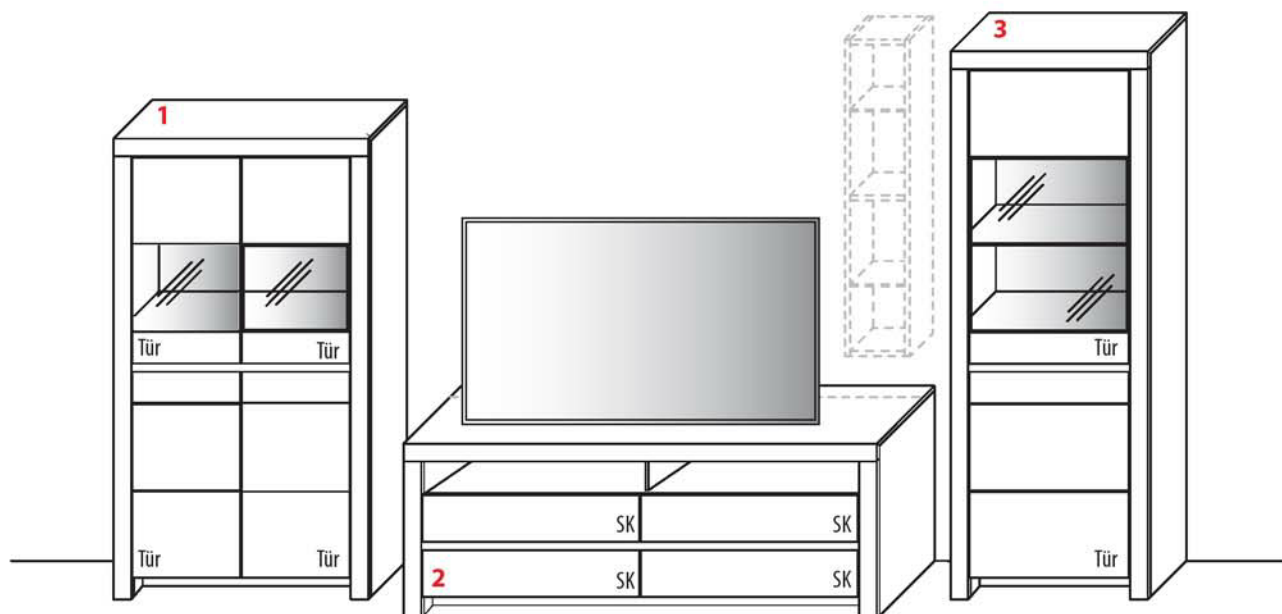

KOMBINATION 3011 | SPIEGELSEITIG 3111

B 379,1 cm | H 200,8 cm | T 51,7 cm / 42,1 cm (Breite inkl. 2 x 20 cm Abstand)

Maximales TV-Maß: B XX cm

1 TYPE 4940 (B 93,4 cm)	Kernbuche Wildeiche
Zusatz E-Boden (hinter Holztür)	Art.-Nr. 0848
LED-Beleuchtungs-Set 8,5 W inkl. Trafo und Schalter	Art.-Nr. 9494
LED-Sockelbeleuchtung 2,0 W schaltbar über LED-Beleuchtungs-Set	Art.-Nr. 92091
Funkdimmer anstatt Schalter	Art.-Nr. 8212
Mattierte Parsolspiegel-Akzente für Vitrinenausschnitte	Art.-Nr. 494MP
Innenschubkasten	Art.-Nr. 0812

2 TYPE 1751 (B 173,4 cm)	Kernbuche Wildeiche
zusätzliche Medienklappe (nur bei unteren Schubkästen möglich)	Art.-Nr. Z164
IR-Repeater Einbau rechts im Sockel	Art.-Nr. 8302
Kabelmanagement mit Revisionsblende	Art.-Nr. 6092
Netzschalter für vier Geräte	
Schalter links	Art.-Nr. 8013
Schalter rechts	Art.-Nr. 8014
LED-Sockelbeleuchtung 3,9 W inkl. Trafo und Schalter	Art.-Nr. 93171
Funkdimmer anstatt Schalter	Art.-Nr. 8212
Vollauszug	Art.-Nr. Z087 je

3 TYPE 5714 (B 72,3 cm)	Kernbuche Wildeiche
Zusatz E-Boden (hinter Holztür)	Art.-Nr. 0648
LED-Beleuchtungs-Set 12,5 W inkl. Trafo und Schalter	Art.-Nr. 9571
LED-Sockelbeleuchtung 1,2 W schaltbar über LED-Beleuchtungs-Set	Art.-Nr. 92071
Funkdimmer anstatt Schalter	Art.-Nr. 8212
Mattierte Parsolspiegel-Akzente für Vitrinenausschnitte	Art.-Nr. 571MP
Innenschubkasten	Art.-Nr. 0612

Zubehörempfehlung TYPE 3332 (B 23,8 cm)	Kernbuche Wildeiche
LED-Beleuchtungs-Set 4,0 W inkl. Trafo und Schalter	Art.-Nr. 9323
Funkdimmer anstatt Schalter	Art.-Nr. 8212
Dekobox	Art.-Nr. 0920

**Gesamtpreis Kombination
- ohne Zubehör -** **Kernbuche
Wildeiche**