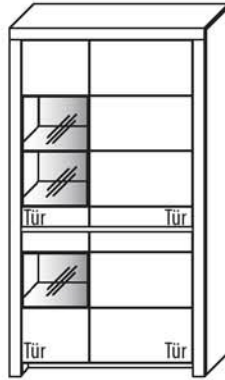

ZEILENSCHRÄNKE

B 112,3 cm x H 200,8 cm x T 42,1 cm
8 Böden / 10 Fächer

TYPE 5163

(wie abgebildet)

TYPE 5164

(spiegelseitig)

**Kernbuche
Wildeiche**

Zusatz E-Boden breites Fach (hinter Holztüren)	Art.-Nr. 0647
Zusatz E-Boden schmales Fach (hinter Holztüren)	Art.-Nr. 0447
LED-Sockelbeleuchtung 2,2 W inkl. Trafo und Schalter	Art.-Nr. 93111
Funkdimmer anstatt Schalter	Art.-Nr. 8212
Innenschubkasten breites Fach	Art.-Nr. 0611