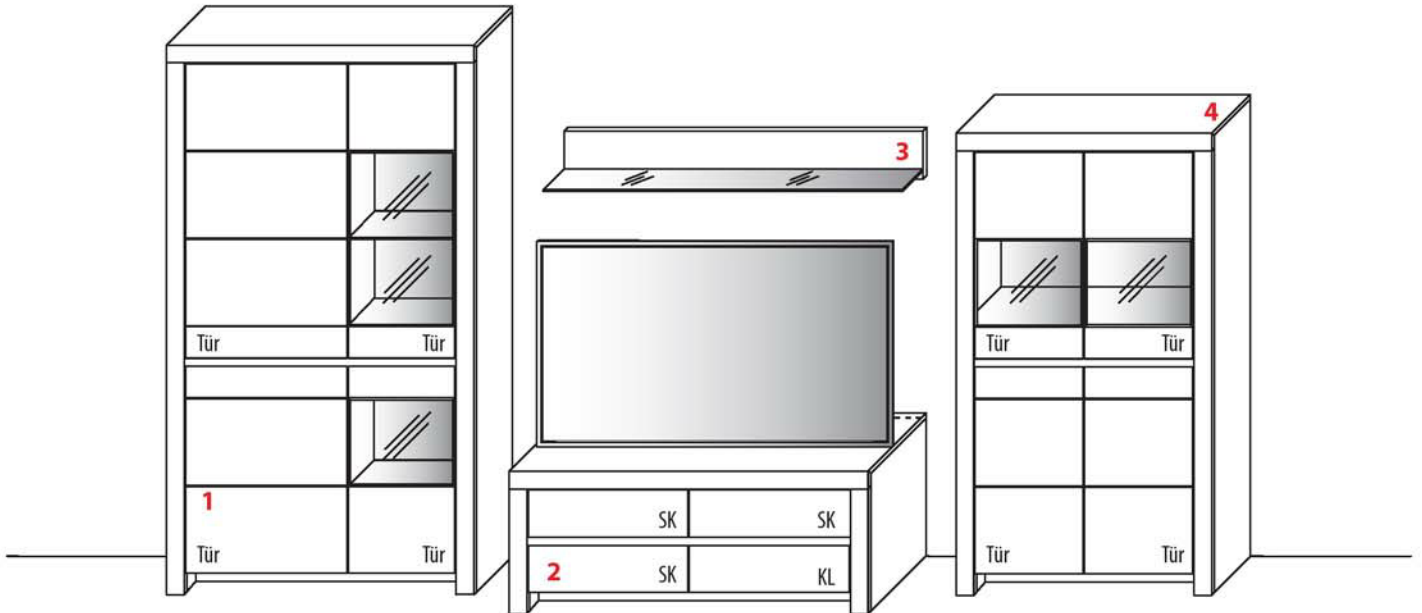

KOMBINATION 3006 | SPIEGELSEITIG 3106

B 376,9 cm | H 200,8 cm | T 51,7 cm / 42,1 cm / 23,2 cm (Breite inkl. 2 x 20 cm Abstand)
Maximales TV-Maß: B 131,3 cm

1 TYPE 5124 (B 112,3 cm) s. S. 17	Kernbuche Wildeiche
Zusatz E-Boden (breites Fach hinter Holztür)	Art.-Nr. 0647
LED-Beleuchtungs-Set 9,8 W inkl. Trafo und Schalter	Art.-Nr. 9512
LED-Sockelbeleuchtung 2,2 W schaltbar über LED-Beleuchtungs-Set	Art.-Nr. 92111
Funkdimmer anstatt Schalter	Art.-Nr. 8212
Mattierte Parsolspiegel-Akzente für Vitrinenausschnitte	Art.-Nr. 512MP
Innenschubkasten breites Fach	Art.-Nr. 0611

2 TYPE 1355 (B 131,2 cm) s. S. 18	Kernbuche Wildeiche
zusätzliche Medienklappe (nur bei unteren Schubkästen möglich)	Art.-Nr. Z164
IR-Repeater Einbau rechts im Sockel	Art.-Nr. 8302
Kabelmanagement mit Revisionsblende	Art.-Nr. 6092
Netzschalter für vier Geräte Schalter links Schalter rechts	Art.-Nr. 8013 Art.-Nr. 8014
LED-Sockelbeleuchtung 2,7 W inkl. Trafo und Schalter	Art.-Nr. 93131
Funkdimmer anstatt Schalter	Art.-Nr. 8212
Vollauszug	Art.-Nr. Z087

3 TYPE 0130 (B 131,2 cm) s. S. 20	Kernbuche Wildeiche
LED-Beleuchtungs-Set 4,8 W inkl. Trafo und Schalter	Art.-Nr. 9132
Funkdimmer anstatt Schalter	Art.-Nr. 8212

4 TYPE 4940 (B 93,4 cm) s. S. 14	Kernbuche Wildeiche
Zusatz E-Boden (hinter Holztür)	Art.-Nr. 0848
LED-Beleuchtungs-Set 8,5 W inkl. Trafo und Schalter	Art.-Nr. 9494
LED-Sockelbeleuchtung 2,0 W schaltbar über LED-Beleuchtungs-Set	Art.-Nr. 92091
Funkdimmer anstatt Schalter	Art.-Nr. 8212
Mattierte Parsolspiegel-Akzente für Vitrinenausschnitte	Art.-Nr. 494MP
Innenschubkasten	Art.-Nr. 0812

Gesamtpreis Kombination - ohne Zubehör -	Kernbuche Wildeiche

(Rechenhilfe - Bestätigung erfolgt zu Einzelpreisen)