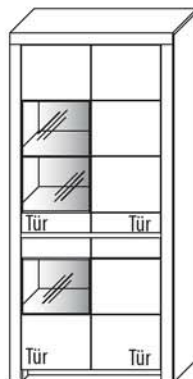

B 93,4 cm x H 200,8 cm x T 42,1 cm
7 Böden / 1 Glasboden / 10 Fächer

TYPE 5903

(Glastür links)

TYPE 5904

(Glastür rechts)

**Kernbuche
Wildeiche**

Zusatz E-Boden (hinter Holztür)	Art.-Nr. 0447
LED-Beleuchtungs-Set 9,8 W inkl. Trafo und Schalter	Art.-Nr. 9590
LED-Sockelbeleuchtung 2,0 W schaltbar über LED-Bel.-Set	Art.-Nr. 92091
Funkdimmer anstatt Schalter	Art.-Nr. 8212
Mattierte Parsolspiegel-Akzente für Vitrinenausschnitte	Art.-Nr. 590MP