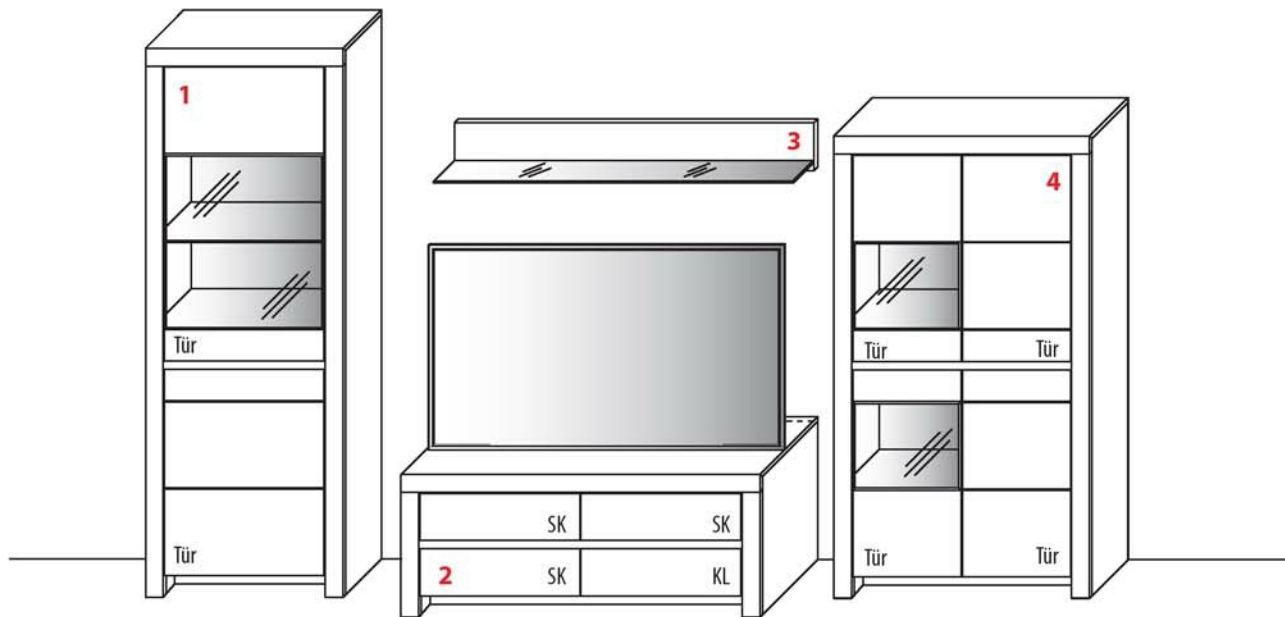

KOMBINATION 3004 | SPIEGELSEITIG 3104

B 336,9 cm | H 200,8 cm | T 51,7 cm / 42,1 cm / 23,2 cm (Breite inkl. 2 x 20 cm Abstand)
Maximales TV-Maß: B 131,2 cm

1 TYPE 5713 (B 72,3 cm) s. S. 16	Kernbuche Wildeiche
Zusatz E-Boden (hinter Holztür)	Art.-Nr. 0648
LED-Beleuchtungs-Set 12,5 W inkl. Trafo und Schalter	Art.-Nr. 9571
LED-Sockelbeleuchtung 1,2 W schaltbar über LED-Beleuchtungs-Set	Art.-Nr. 92071
Funkdimmer anstatt Schalter	Art.-Nr. 8212
Mattierte Parsolspiegel-Akzente für Vitrinenausschnitte	Art.-Nr. 571MP
Innenschubkasten	Art.-Nr. 0612

3 TYPE 0130 (B 131,2 cm) s. S. 20	Kernbuche Wildeiche
LED-Beleuchtungs-Set 4,8 W inkl. Trafo und Schalter	Art.-Nr. 9132
Funkdimmer anstatt Schalter	Art.-Nr. 8212

2 TYPE 1355 (B 131,2 cm) s. S. 18	Kernbuche Wildeiche
zusätzliche Medienklappe (nur bei unteren Schubkästen möglich)	Art.-Nr. Z164
IR-Repeater Einbau rechts im Sockel	Art.-Nr. 8302
Kabelmanagement mit Revisionsblende	Art.-Nr. 6092
Netzschalter für vier Geräte	
Schalter links	Art.-Nr. 8013
Schalter rechts	Art.-Nr. 8014
LED-Sockelbeleuchtung 2,7 W inkl. Trafo und Schalter	Art.-Nr. 93131
Funkdimmer anstatt Schalter	Art.-Nr. 8212
Vollauszug	Art.-Nr. Z087

4 TYPE 4903 (B 93,4 cm) s. S. 14	Kernbuche Wildeiche
Zusatz E-Boden (hinter Holztür)	Art.-Nr. 0447
LED-Beleuchtungs-Set 5,8 W inkl. Trafo und Schalter	Art.-Nr. 9490
LED-Sockelbeleuchtung 2,0 W schaltbar über LED-Beleuchtungs-Set	Art.-Nr. 92091
Funkdimmer anstatt Schalter	Art.-Nr. 8212
Mattierte Parsolspiegel-Akzente für Vitrinenausschnitte	Art.-Nr. 490MP

Gesamtpreis Kombination - ohne Zubehör -	Kernbuche Wildeiche

(Rechenhilfe - Bestätigung erfolgt zu Einzelpreisen)