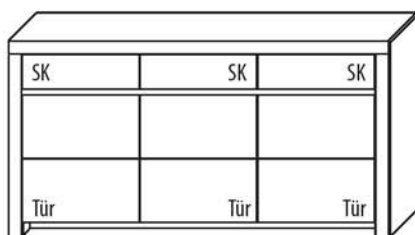

B 152,3 cm x H 98,6 cm x T 42,1 cm

3 Böden / 6 Fächer

TYPE 2550

Kernbuche

Wildeiche

Vollauszug	Art.-Nr. Z087
Schubkasteneinsatz (links o. rechts)	Art.-Nr. 0401
Schubkasteneinsatz (mittig)	Art.-Nr. 0601
Zusatz E-Boden (hinter Holztüren, links o. rechts)	Art.-Nr. 0447
Zusatz E-Boden (hinter Holztüren, mittig)	Art.-Nr. 0646
LED-Sockelbeleuchtungs-Set 3,2 W inkl. Trafo und Schalter	Art.-Nr. 93151
Funkdimmer anstatt Schalter	Art.-Nr. 8212