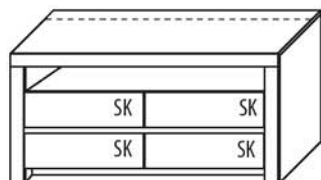

MEDIENELEMENTE

B 131,2 cm x H 64,1 cm x T 51,7 cm
Innenmaß Gerätefach: B 118,2 cm x H 12,3 cm x T 37,5 cm

TYPE 1351	Kernbuche Wildeiche
zusätzliche Medienklappe (nur bei unteren Schubkästen möglich)	Art.-Nr. Z164
IR-Repeater Einbau rechts im Sockel	Art.-Nr. 8302
Kabelmanagement mit Revisionsblende	Art.-Nr. 6092
Netzschalter für vier Geräte Schalter links Schalter rechts	Art.-Nr. 8013 Art.-Nr. 8014
LED-Sockelbeleuchtung 2,7 W inkl. Trafo und Schalter	Art.-Nr. 93131
Funkdimmer anstatt Schalter	Art.-Nr. 8212
Vollauszug	Art.-Nr. Z087