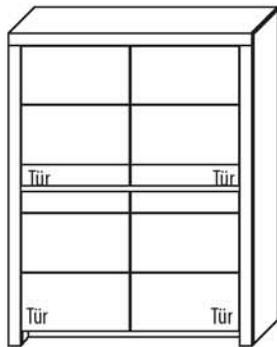

B 112,3 cm x H 168,8 cm x T 42,1cm
6 Böden / 8 Fächer

TYPE 4103

(Glastür links)

TYPE 4104
(Glastür rechts)

Kernbuche
Wildeiche

Zusatz E-Boden (hinter Holztür)	Art.-Nr. 0447
LED-Beleuchtungs-Set 8,5W inkl. Trafo und Schalter	Art.-Nr. 9410
LED-Sockelbeleuchtung 2,2W schaltbar über LED-Bel.-Set	Art.-Nr. 92111
Funkdimmer anstatt Schalter	Art.-Nr. 8212
Mattierte Parsolspiegel-Akzente für Vitrinenausschnitte	Art.-Nr. 410MP
Innenschubkasten breites Fach	Art.-Nr. 0611