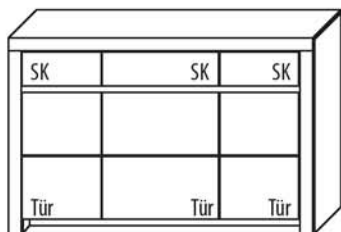

B 131,2 cm x H 98,6 cm x T 42,1 cm

2 Böden / 4 Fächer

TYPE 2350

Kernbuche

Wildeiche

Vollauszug	Art.-Nr. Z087
Schubkasteneinsatz	Art.-Nr. 0601
Zusatz E-Boden (hinter Holztüren)	Art.-Nr. 0647
LED-Sockelbeleuchtungs-Set 2,7 W inkl. Trafo und Schalter	Art.-Nr. 93131
Funkdimmer anstatt Schalter	Art.-Nr. 8212