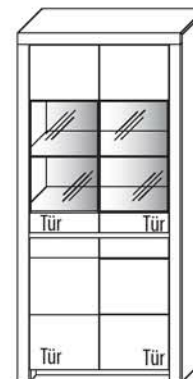

B 93,4 cm x H 200,8 cm x T 42,1 cm
7 Böden / 1 Glasboden / 10 Fächer

TYPE 5903

(Glastür links)

TYPE 5904

(Glastür rechts)

**Kernbuche
Wildeiche**

Zusatz E-Boden (hinter Holztür)	Art.-Nr. 0447
LED-Beleuchtungs-Set 9,8 W inkl. Trafo und Schalter	Art.-Nr. 9590
LED-Sockelbeleuchtung 2,0 W schaltbar über LED-Bel.-Set	Art.-Nr. 92091
Funkdimmer anstatt Schalter	Art.-Nr. 8212
Mattierte Parsolspiegel-Akzente für Vitrinenausschnitte	Art.-Nr. 590MP