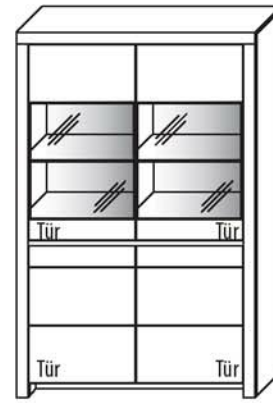

B 131,2 cm x H 200,8 cm x T 42,1 cm
6 Böden / 2 Glasboden / 10 Fächer

TYPE 5340

**Kernbuche
Wildeiche**

Zusatz E-Boden (hinter Holztüren)	Art.-Nr. 0647
LED-Beleuchtungs-Set 23,0 W inkl. Trafo und Schalter	Art.-Nr. 9534
LED-Sockelbeleuchtung 2,7 W schaltbar über LED-Beleuchtungs-Set	Art.-Nr. 92131
Funkdimmer anstatt Schalter	Art.-Nr. 8212
Mattierte Parsolspiegel-Akzente für Vitrinenausschnitte	Art.-Nr. 534MP
Innenschubkasten	Art.-Nr. 0611