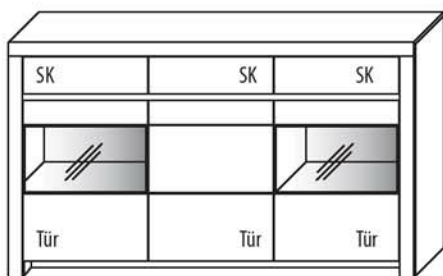

B 190,1 cm x H 110,5 cm x T 42,1 cm

3 Böden / 6 Fächer

TYPE 3940

**Kernbuche
Wildeiche** **VZ:**

Vollauszug	Art.-Nr. Z087
Schubkasteneinsatz	Art.-Nr. 0601
Zusatz E-Boden (hinter Holztür, mittig)	Art.-Nr. 0646
LED-Beleuchtungs-Set 5,5 W inkl. Trafo und Schalter	Art.-Nr. 9394
LED-Sockelbeleuchtung 4,1 W schaltbar über LED-Beleuchtungs-Set	Art.-Nr. 92191
Funkdimmer anstatt Schalter	Art.-Nr. 8212
Mattierte Parsolspiegel-Akzente für Vitrinenausschnitte	Art.-Nr. 394MP