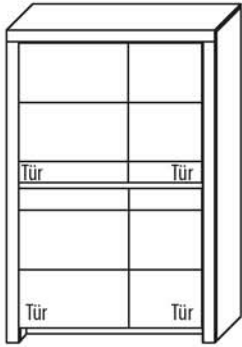

ZEILENSCHRÄNKE

B 112,3 cm x H 168,8 cm x T 42,1cm
6 Böden / 8 Fächer

TYPE 4153

(wie abgebildet)

TYPE 4154
(spiegelseitig)

Kernbuche
Wildeiche

Zusatz E-Boden breites Fach (hinter Holztür)	Art.-Nr. 0647
Zusatz E-Boden schmales Fach (hinter Holztür)	Art.-Nr. 0447
LED-Sockelbeleuchtung 2,2W inkl. Trafo und Schalter	Art.-Nr. 93111
Funkdimmer anstatt Schalter	Art.-Nr. 8212
Innenschubkasten breites Fach	Art.-Nr. 0611