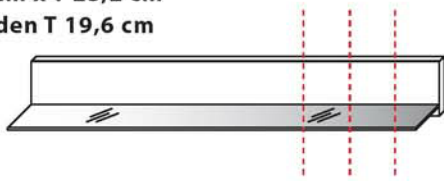

WANDBORDE | REGAL | COUCH- / BEISTELLTISCHE

H 14,9 cm x T 23,2 cm
Glasboden T 19,6 cm

TYPE 0130 | B 131,2 cm

**Kernbuche
Wildeiche**

LED-Beleuchtungs-Set 4,8 W
inkl. Trafo und Schalter

Art.-Nr. **9132**

Funkdimmer anstatt Schalter

Art.-Nr. **8212**

TYPE 0150 | B 152,3 cm

**Kernbuche
Wildeiche**

LED-Beleuchtungs-Set 5,5 W
inkl. Trafo und Schalter

Art.-Nr. **9152**

Funkdimmer anstatt Schalter

Art.-Nr. **8212**

TYPE 0170 | B 173,4 cm

**Kernbuche
Wildeiche**

LED-Beleuchtungs-Set 6,3 W
inkl. Trafo und Schalter

Art.-Nr. **9172**

Funkdimmer anstatt Schalter

Art.-Nr. **8212**

TYPE 0210 | B 211,2 cm

**Kernbuche
Wildeiche**

LED-Beleuchtungs-Set 10,8 W
inkl. Trafo und Schalter

Art.-Nr. **9212**

Funkdimmer anstatt Schalter

Art.-Nr. **8212**