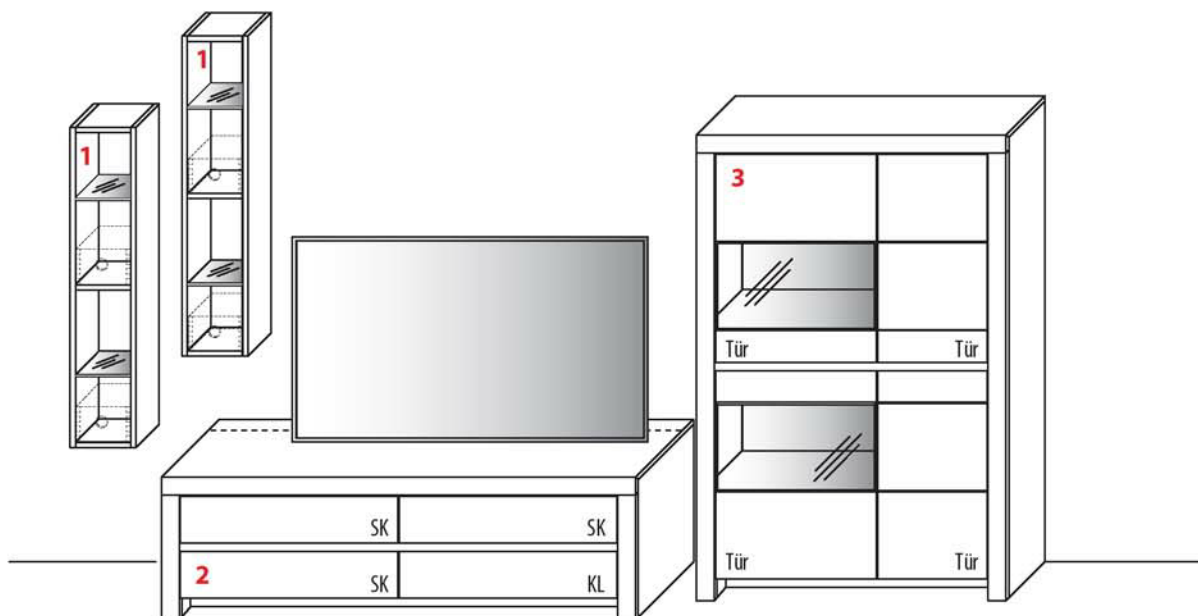

KOMBINATION 3008 | SPIEGELSEITIG 3108

B 339,5 cm | H 200,8 cm | T 51,7 cm / 42,1 cm / 25,0 cm (Breite inkl. 1 x 20 cm, 1 x 15 cm Abstand)

Maximales TV-Maß: B 149,6 cm

1 TYPE 3332 (B 23,8 cm) s. S. 20	Kernbuche Wildeiche
LED-Beleuchtungs-Set 4,0 W inkl. Trafo und Schalter	Art.-Nr. 9323
Funkdimmer anstatt Schalter	Art.-Nr. 8212
Dekobox	Art.-Nr. 0920

3 TYPE 4103 (B 112,3 cm) s. S. 15	Kernbuche Wildeiche
Zusatz E-Boden (hinter Holztür)	Art.-Nr. 0447
LED-Beleuchtungs-Set 8,5 W inkl. Trafo und Schalter	Art.-Nr. 9410
LED-Sockelbeleuchtung 2,2 W schaltbar über LED-Beleuchtungs-Set	Art.-Nr. 92111
Funkdimmer anstatt Schalter	Art.-Nr. 8212
Mattierte Parolspiegel-Akzente für Vitrinenausschnitte	Art.-Nr. 410MP
Innenschubkasten breites Fach	Art.-Nr. 0611

2 TYPE 1755 (B 173,4 cm) s. S. 18	Kernbuche Wildeiche
zusätzliche Medienklappe (nur bei unteren Schubkästen möglich)	Art.-Nr. Z164
IR-Repeater Einbau rechts im Sockel	Art.-Nr. 8302
Kabelmanagement mit Revisionsblende	Art.-Nr. 6092
Netzschalter für vier Geräte Schalter links	Art.-Nr. 8013
Schalter rechts	Art.-Nr. 8014
LED-Sockelbeleuchtung 3,9 W inkl. Trafo und Schalter	Art.-Nr. 93171
Funkdimmer anstatt Schalter	Art.-Nr. 8212
Vollauszug	Art.-Nr. Z087

Gesamtpreis Kombination   **Kernbuche
- ohne Zubehör -**   **Wildeiche**

(Rechenhilfe - Bestätigung erfolgt zu Einzelpreisen)