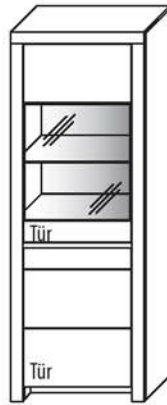

ZEILENSCHRÄNKE

B 72,3 cm x H 200,8 cm x T 42,1 cm
4 Böden / 5 Fächer

TYPE 5753

(Türanschlag links)

TYPE 5754

(Türanschlag rechts)

**Kernbuche
Wildeiche**

Zusatz E-Boden (hinter Holztür)	Art.-Nr. 0648
LED-Sockelbeleuchtung 1,2 W inkl. Trafo und Schalter	Art.-Nr. 93071
Funkdimmer anstatt Schalter	Art.-Nr. 8212
Innenschubkasten	Art.-Nr. 0612