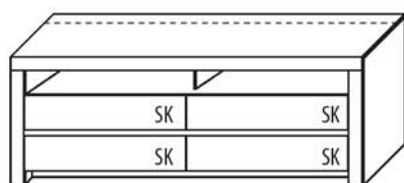

B 173,4 cm x H 64,1 cm x T 51,7 cm
Innenmaß Gerätefach: je B 79,7 cm x H 12,3 cm x T 37,5 cm

TYPE 1751	Kernbuche Wildeiche
zusätzliche Medienklappe (nur bei unteren Schubkästen möglich)	Art.-Nr. Z164
IR-Repeater Einbau rechts im Sockel	Art.-Nr. 8302
Kabelmanagement mit Revisionsblende	Art.-Nr. 6092
Netzschalter für vier Geräte Schalter links Schalter rechts	Art.-Nr. 8013 Art.-Nr. 8014
LED-Sockelbeleuchtung 3,9 W inkl. Trafo und Schalter	Art.-Nr. 93171
Funkdimmer anstatt Schalter	Art.-Nr. 8212
Vollauszug	Art.-Nr. Z087 je