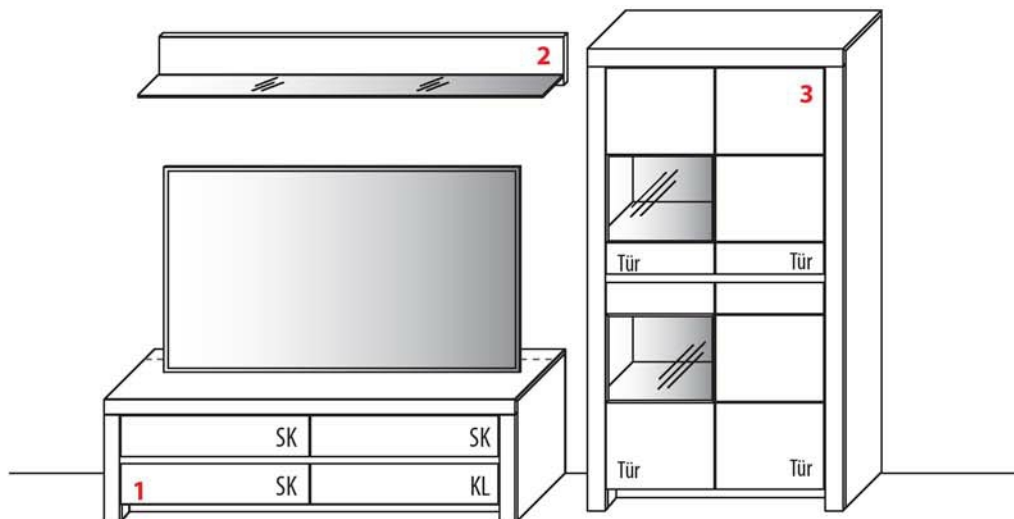

KOMBINATION 3007 | SPIEGELSEITIG 3107

B 286,8 cm | H 168,8 cm | T 51,7 cm / 42,1 cm / 23,2 cm (Breite inkl. 20 cm Abstand)

Maximales TV-Maß: B 173,4 cm

1 TYPE 1755 (B 173,4 cm) s. S. 18	Kernbuche Wildeiche
zusätzliche Medienklappe (nur bei unteren Schubkästen möglich)	Art.-Nr. Z164
IR-Repeater Einbau rechts im Sockel	Art.-Nr. 8302
Kabelmanagement mit Revisionsblende	Art.-Nr. 6092
Netzschalter für vier Geräte	
Schalter links	Art.-Nr. 8013
Schalter rechts	Art.-Nr. 8014
LED-Sockelbeleuchtung 3,9 W inkl. Trafo und Schalter	Art.-Nr. 93171
Funkdimmer anstatt Schalter	Art.-Nr. 8212
Vollauszug	Art.-Nr. Z087

2 TYPE 0170 (B 173,4 cm) s. S. 20	Kernbuche Wildeiche
LED-Beleuchtungs-Set 6,3 W inkl. Trafo und Schalter	Art.-Nr. 9172
Funkdimmer anstatt Schalter	Art.-Nr. 8212

3 TYPE 4903 (B 93,4 cm) s. S. 14	Kernbuche Wildeiche
Zusatz E-Boden (hinter Holztür)	Art.-Nr. 0447
LED-Beleuchtungs-Set 5,8 W inkl. Trafo und Schalter	Art.-Nr. 9490
LED-Sockelbeleuchtung 2,0 W schaltbar über LED-Beleuchtungs-Set	Art.-Nr. 92091
Funkdimmer anstatt Schalter	Art.-Nr. 8212
Mattierte Parsolspiegel-Akzente für Vitrinenausschnitte	Art.-Nr. 490MP

**Gesamtpreis Kombination
- ohne Zubehör -**

**Kernbuche
Wildeiche**