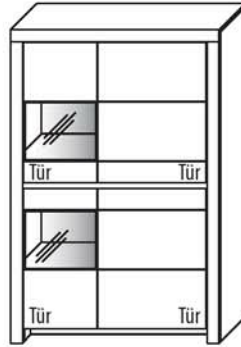

ZEILENSCHRÄNKE

B 112,3 cm x H 168,8 cm x T 42,1cm
6 Böden / 8 Fächer

TYPE 4153

(wie abgebildet)

TYPE 4154
(spiegelseitig)

Kernbuche
Wildeiche

Zusatz E-Boden breites Fach (hinter Holztür)	Art.-Nr. 0647
Zusatz E-Boden schmales Fach (hinter Holztür)	Art.-Nr. 0447
LED-Sockelbeleuchtung 2,2W inkl. Trafo und Schalter	Art.-Nr. 93111
Funkdimmer anstatt Schalter	Art.-Nr. 8212
Innenschubkasten breites Fach	Art.-Nr. 0611