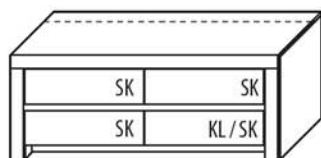

MEDIENELEMENTE

B 131,2 cm x H 52,2 cm x T 51,7 cm

TYPE 1355 (Medienklappe unten re.)

TYPE 1350 (Schubkasten unten re.)

Kernbuche

Wildeiche

zusätzliche Medienklappe (nur bei unteren Schubkästen möglich)	Art.-Nr. Z164
IR-Repeater Einbau rechts im Sockel	Art.-Nr. 8302
Kabelmanagement mit Revisionsblende	Art.-Nr. 6092
Netzschalter für vier Geräte Schalter links Schalter rechts	Art.-Nr. 8013 Art.-Nr. 8014
LED-Sockelbeleuchtung 2,7 W inkl. Trafo und Schalter	Art.-Nr. 93131
Funkdimmer anstatt Schalter	Art.-Nr. 8212
Vollauszug	Art.-Nr. Z087