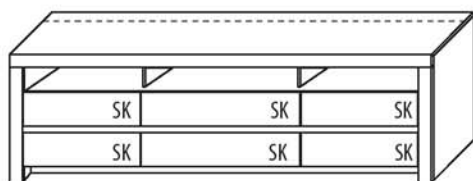

B 211,2 cm x H 64,1 cm x T 51,7 cm
Innenmaß Gerätefach / Außen: je B 58,6 cm x H 12,3 cm x T 37,5 cm
Innenmaß Gerätefach / Mitte: B 79,0 cm x H 12,3 cm x T 37,5 cm

TYPE 1151	Kernbuche Wildeiche
zusätzliche Medienklappe (nur bei unteren Schubkästen möglich)	Art.-Nr. Z164
IR-Repeater Einbau rechts im Sockel	Art.-Nr. 8302
Kabelmanagement mit Revisionsblende	Art.-Nr. 6092
Netzschalter für vier Geräte Schalter links Schalter rechts	Art.-Nr. 8013 Art.-Nr. 8014
LED-Sockelbeleuchtung 4,6 W inkl. Trafo und Schalter	Art.-Nr. 93211
Funkdimmer anstatt Schalter	Art.-Nr. 8212
Vollauszug	Art.-Nr. Z087