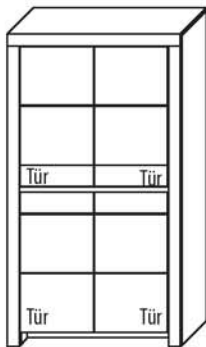

B 72,3 cm x H 168,8 cm x T 42,1 cm

3 Böden / 4 Fächer

TYPE 4703

(Türanschlag links)

TYPE 4704

(Türanschlag rechts)

**Kernbuche
Wildeiche**

LED-Beleuchtungs-Set 9,3 W inkl. Trafo und Schalter	Art.-Nr. 9470
LED-Sockelbeleuchtung 1,2 W schaltbar über LED-Bel.-Set	Art.-Nr. 92071
Funkdimmer anstatt Schalter	Art.-Nr. 8212
Mattierte Parsolspiegel-Akzente für Vitrinenausschnitte	Art.-Nr. 470MP
Innenschubkasten	Art.-Nr. 0612