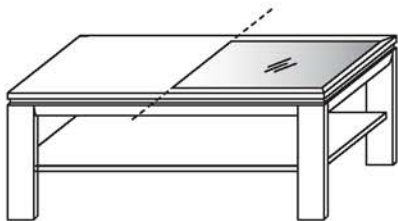

B 120,0 cm x H 48,0 cm x T 70,0 cm

TYPE 9522 (mit Parsolglasplatte)

Kernbuche

TYPE 9507 (mit Holzplatte)

Wildeiche

Type 9522 (mit Parsolglasplatte)

Wildeiche