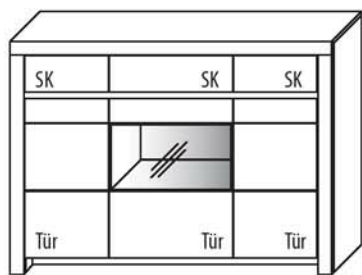

B 140 cm x H 70,0 cm x T 14,3 cm

TYPE 2153

Kernbuche

Wildeiche

LED-Beleuchtungs-Set 3,0 W inkl. Trafo und Schalter	Art.-Nr. 9215
Funkdimmer anstatt Schalter	Art.-Nr. 8212

HIGHBOARDS

B 152,3 cm x H 110,5 cm x T 42,1 cm