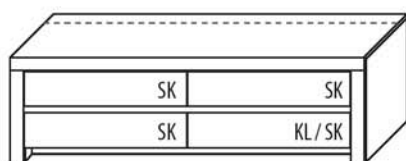

MEDIENELEMENTE

B 131,2 cm x H 52,2 cm x T 51,7 cm

TYPE 1355 (Medienklappe unten re.)

TYPE 1350 (Schubkasten unten re.)

Kernbuche

Wildeiche

zusätzliche Medienklappe (nur bei unteren Schubkästen möglich)	Art.-Nr. Z164
IR-Repeater Einbau rechts im Sockel	Art.-Nr. 8302
Kabelmanagement mit Revisionsblende	Art.-Nr. 6092
Netzschalter für vier Geräte Schalter links Schalter rechts	Art.-Nr. 8013 Art.-Nr. 8014
LED-Sockelbeleuchtung 2,7 W inkl. Trafo und Schalter	Art.-Nr. 93131
Funkdimmer anstatt Schalter	Art.-Nr. 8212
Vollauszug	Art.-Nr. Z087