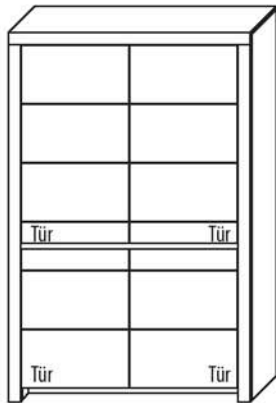

B 112,3 cm x H 200,8 cm x T 42,1 cm
7 Böden / 1 Glasboden / 10 Fächer

TYPE 5103

(Glastür links)

TYPE 5104

(Glastür rechts)

**Kernbuche
Wildeiche**

Zusatz E-Boden (hinter Holztür)	Art.-Nr. 0447
LED-Beleuchtungs-Set 14,3 W inkl. Trafo und Schalter	Art.-Nr. 9510
LED-Sockelbeleuchtung 2,2 W schaltbar über LED-Bel.-Set	Art.-Nr. 92111
Funkdimmer anstatt Schalter	Art.-Nr. 8212
Mattierte Parsolspiegel-Akzente für Vitrinenausschnitte	Art.-Nr. 510MP
Innenschubkasten breites Fach	Art.-Nr. 0611