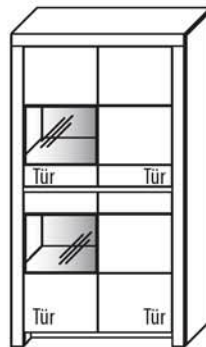

B 93,4 cm x H 168,8 cm x T 42,1 cm

6 Böden / 8 Fächer

TYPE 4903

(Glastür links)

TYPE 4904

(Glastür rechts)

**Kernbuche
Wildeiche**

Zusatz E-Boden (hinter Holztür)	Art.-Nr. 0447
LED-Beleuchtungs-Set 5,8W inkl. Trafo und Schalter	Art.-Nr. 9490
LED-Sockelbeleuchtung 2,0 W schaltbar über LED-Bel.-Set	Art.-Nr. 92091
Funkdimmer anstatt Schalter	Art.-Nr. 8212
Mattierte Parsolspiegel-Akzente für Vitrinenausschnitte	Art.-Nr. 490MP