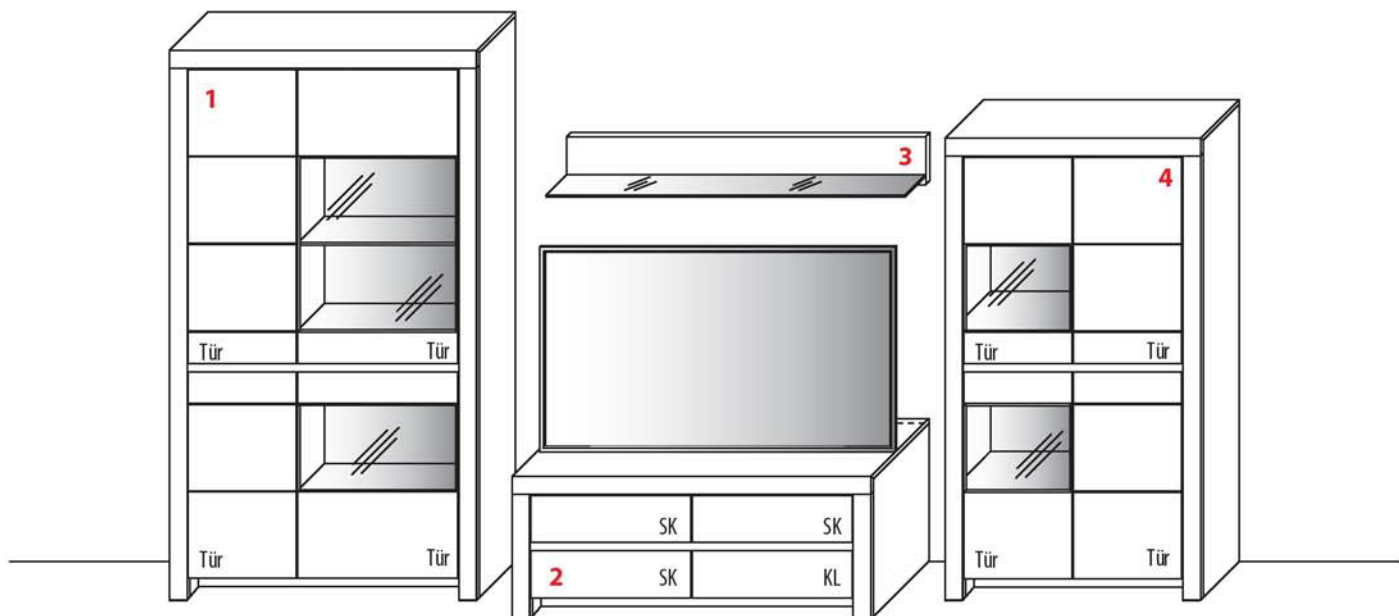

KOMBINATION 3003 | SPIEGELSEITIG 3103

B 376,9 cm | H 200,8 cm | T 51,7 cm / 42,1 cm / 23,2 cm (Breite inkl. 2 x 20 cm Abstand)

Maximales TV-Maß: B 131,2 cm

1 TYPE 5104 (B 112,3 cm) s. S. 17	Kernbuche Wildeiche
Zusatz E-Boden (hinter Holztür)	Art.-Nr. 0447
LED-Beleuchtungs-Set 12,1 W inkl. Trafo und Schalter	Art.-Nr. 9510
LED-Sockelbeleuchtung 2,2 W schaltbar über LED-Beleuchtungs-Set	Art.-Nr. 92111
Funkdimmer anstatt Schalter	Art.-Nr. 8212
Mattierte Parsolspiegel-Akzente für Vitrinenausschnitte	Art.-Nr. 510MP
Innenschubkasten breites Fach	Art.-Nr. 0611

3 TYPE 0130 (B 131,2 cm) s. S. 20	Kernbuche Wildeiche
LED-Beleuchtungs-Set 4,8 W inkl. Trafo und Schalter	Art.-Nr. 9132
Funkdimmer anstatt Schalter	Art.-Nr. 8212

2 TYPE 1355 (B 131,2 cm) s. S. 18	Kernbuche Wildeiche
zusätzliche Medienklappe (nur bei unteren Schubkästen möglich)	Art.-Nr. Z164
IR-Repeater Einbau rechts im Sockel	Art.-Nr. 8302
Kabelmanagement mit Revisionsblende	Art.-Nr. 6092
Netzschalter für vier Geräte Schalter links Schalter rechts	Art.-Nr. 8013 Art.-Nr. 8014
LED-Sockelbeleuchtung 2,7 W inkl. Trafo und Schalter	Art.-Nr. 93131
Funkdimmer anstatt Schalter	Art.-Nr. 8212
Vollauszug	Art.-Nr. Z087

4 TYPE 4903 (B 93,4 cm) s. S. 14	Kernbuche Wildeiche
Zusatz E-Boden (hinter Holztür)	Art.-Nr. 0447
LED-Beleuchtungs-Set 5,8 W inkl. Trafo und Schalter	Art.-Nr. 9490
LED-Sockelbeleuchtung 2,0 W schaltbar über LED-Beleuchtungs-Set	Art.-Nr. 92091
Funkdimmer anstatt Schalter	Art.-Nr. 8212
Mattierte Parsolspiegel-Akzente für Vitrinenausschnitte	Art.-Nr. 490MP

Gesamtpreis Kombination - ohne Zubehör -	Kernbuche Wildeiche

(Rechenhilfe - Bestätigung erfolgt zu Einzelpreisen)