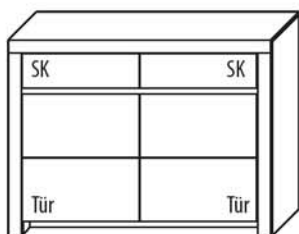

B 131,2 cm x H 98,6 cm x T 42,1 cm

2 Böden / 4 Fächer

TYPE 2350

Kernbuche

Wildeiche

Vollauszug	Art.-Nr. Z087
Schubkasteneinsatz	Art.-Nr. 0601
Zusatz E-Boden (hinter Holztüren)	Art.-Nr. 0647
LED-Sockelbeleuchtungs-Set 2,7 W inkl. Trafo und Schalter	Art.-Nr. 93131
Funkdimmer anstatt Schalter	Art.-Nr. 8212