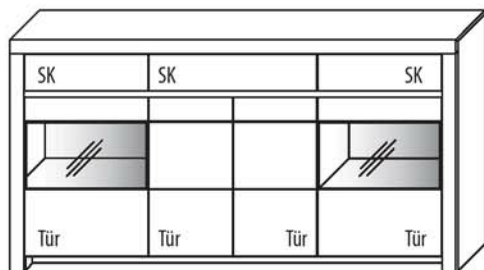

B 211,2 cm x H 110,5 cm x T 42,1 cm

3 Böden / 6 Fächer

TYPE 3140

**Kernbuche
Wildeiche**

Vollauszug	Art.-Nr. Z087
Schubkasteneinsatz (links o. rechts)	Art.-Nr. 0601
Schubkasteneinsatz (mittig)	Art.-Nr. 0801
Zusatz E-Boden (hinter Holztür)	Art.-Nr. 0846
LED-Beleuchtungs-Set 5,5 W inkl. Trafo und Schalter	Art.-Nr. 9314
LED-Sockelbeleuchtung 4,6 W schaltbar über LED-Beleuchtungs-Set	Art.-Nr. 92211
Funkdimmer anstatt Schalter	Art.-Nr. 8212
Mattierte Parsolspiegel-Akzente für Vitrinenausschnitte	Art.-Nr. 314MP