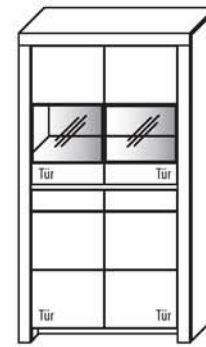

B 93,4 cm x H 168,8 cm x T 42,1 cm

6 Böden / 8 Fächer

TYPE 4903

(Glastür links)

TYPE 4904

(Glastür rechts)

**Kernbuche
Wildeiche**

Zusatz E-Boden (hinter Holztür)	Art.-Nr. 0447
LED-Beleuchtungs-Set 5,8W inkl. Trafo und Schalter	Art.-Nr. 9490
LED-Sockelbeleuchtung 2,0 W schaltbar über LED-Bel.-Set	Art.-Nr. 92091
Funkdimmer anstatt Schalter	Art.-Nr. 8212
Mattierte Parsolspiegel-Akzente für Vitrinenausschnitte	Art.-Nr. 490MP