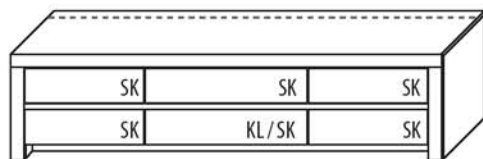

B 173,4 cm x H 52,2 cm x T 51,7 cm

TYPE 1755 (Medienklappe unten re.)

TYPE 1750 (Schubkasten unten re.)

Kernbuche

Wildeiche

zusätzliche Medienklappe (nur bei unteren Schubkästen möglich)	Art.-Nr. Z164
IR-Repeater Einbau rechts im Sockel	Art.-Nr. 8302
Kabelmanagement mit Revisionsblende	Art.-Nr. 6092
Netzschalter für vier Geräte Schalter links Schalter rechts	Art.-Nr. 8013 Art.-Nr. 8014
LED-Sockelbeleuchtung 3,9 W inkl. Trafo und Schalter	Art.-Nr. 93171
Funkdimmer anstatt Schalter	Art.-Nr. 8212
Vollauszug	Art.-Nr. Z087