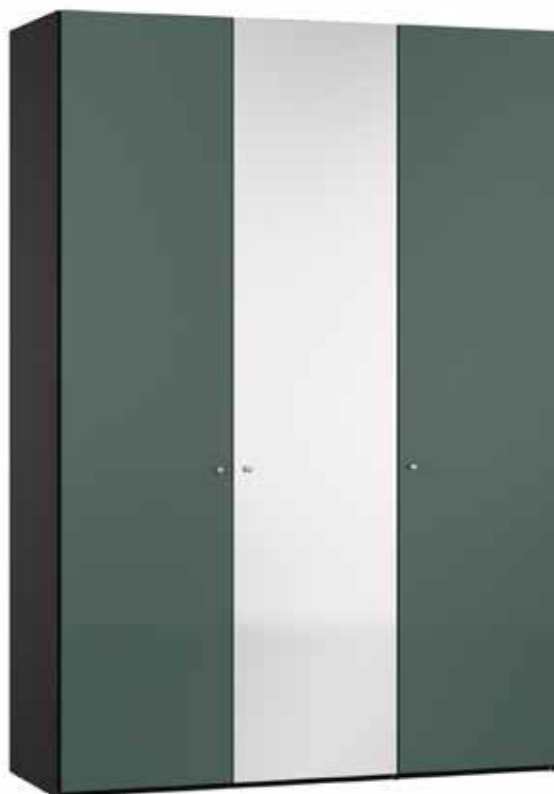

Front Glas Graugrün / Spiegel
Façade Verre gris-vert / Miroir
Front Grey-green glass / Mirror
Front Glas grijsgroen / Spiegel

 Korpus Corps Body Romp	Cremeweiss Blanc crème Cream white Crèmewit	Novaschwarz Novanoir Novablack Novazwart	Premiumweiss Blanc premium Premium white Wit premium	Hellgrau matt Gris clair mat Light grey matt Grijs helder mat	Eichenstruktur Natur Structure chêne nature Oak structure natural Eikenstructuur natuur	Nougat Nougat Nougat Nougat
 Spiegel Miroir Mirror Spiegel						
152,2 cm	3269 331	3490 131	3311 231	3100 531	3677 331	3210 431
202,5 cm	3269 341	3490 141	3311 241	3100 541	3677 341	3210 441
252,8 cm	3269 351	3490 151	3311 251	3100 551	3677 351	3210 451
303,1 cm	3269 361	3490 161	3311 261	3100 561	3677 361	3210 461

Im Preis inbegriffen: 1 Einlegeboden (16 mm) und 1 Kleiderstange pro Abteil
Inclus dans le prix: 1 rayon (16 mm) et 1 tringle à habits par compartiment
Included in the price: 1 shelf (16 mm) and 1 clothes rail per element
In de prijs inbegrepen: 1 plank (16 mm) en 1 kledingroede per vak