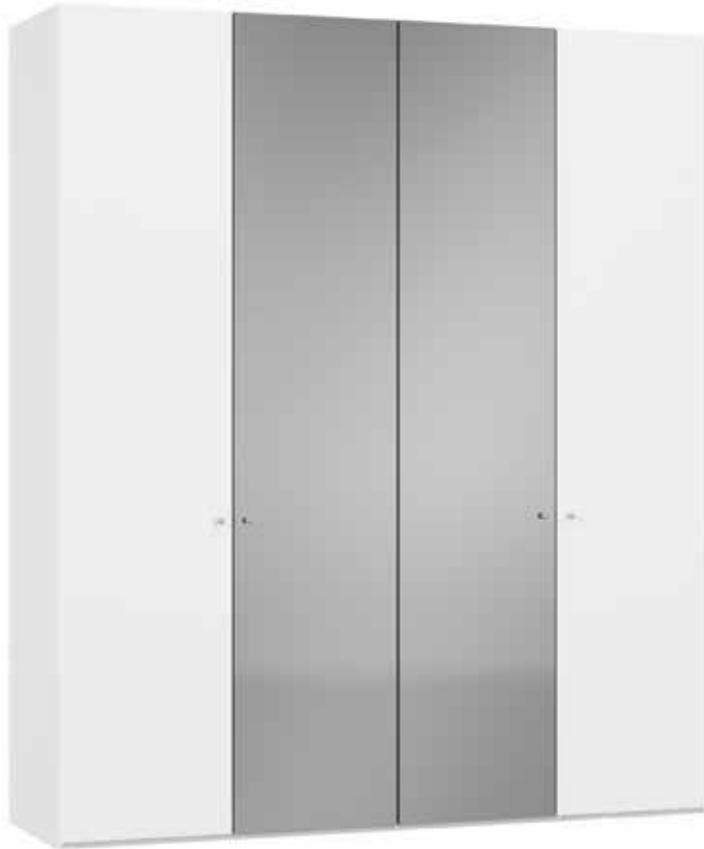

Front Glas Weiss / Spiegel dunkel
Façade Verre blanc / Miroir foncé
Front White glass / Dark mirror
Front Glas wit / Spiegel donker

Echtholz furnier kann eine unterschiedliche Anzahl und Formen von natürlich gewachsenen Asten und Verwachsungen aufweisen
Le nombre et la forme des courbures et noeuds naturels du placage en bois véritable peuvent varier
Real wood veneer can have a varying number of naturally grown gnarls and knots, which come in many different shapes and forms
Echt houten fineer kan een uiteenlopend aantal en vormen van op natuurlijke wijze gegroeide takken en vergroeiingen vertonen

mit Aufdoppelung Eiche furniert
avec doublage chêne plaqué
with extra colored outside wall oak veneer
met verdubbelings zijwanden eiken fineer

  Korpus Corps Body Romp	Novaschwarz Novanoir Novablack Novazwart	Premiumweiss Blanc premium Premium white Wit premium
  Spiegel dunkel Miroir foncé Dark mirror Spiegel donker		
152,2 cm	3303 431	3500 131
202,5 cm	3303 441	3500 141
252,8 cm	3303 451	3500 151
303,1 cm	3303 461	3500 161

  Korpus Corps Body Romp	Novaschwarz Novanoir Novablack Novazwart	Premiumweiss Blanc premium Premium white Wit premium
  Spiegel dunkel Miroir foncé Dark mirror Spiegel donker		
154,8 cm	4189 7231	4218 8031
205,1 cm	4189 7241	4218 8041
255,4 cm	4189 7251	4218 8051
305,7 cm	4189 7261	4218 8061

Im Preis inbegriffen: 1 Einlegeboden (16 mm) und 1 Kleiderstange pro Abteil
Inclus dans le prix: 1 rayon (16 mm) et 1 tringle à habits par compartiment
Included in the price: 1 shelf (16 mm) and 1 clothes rail per element
In de prijs inbegrepen: 1 plank (16 mm) en 1 kledingroede per vak