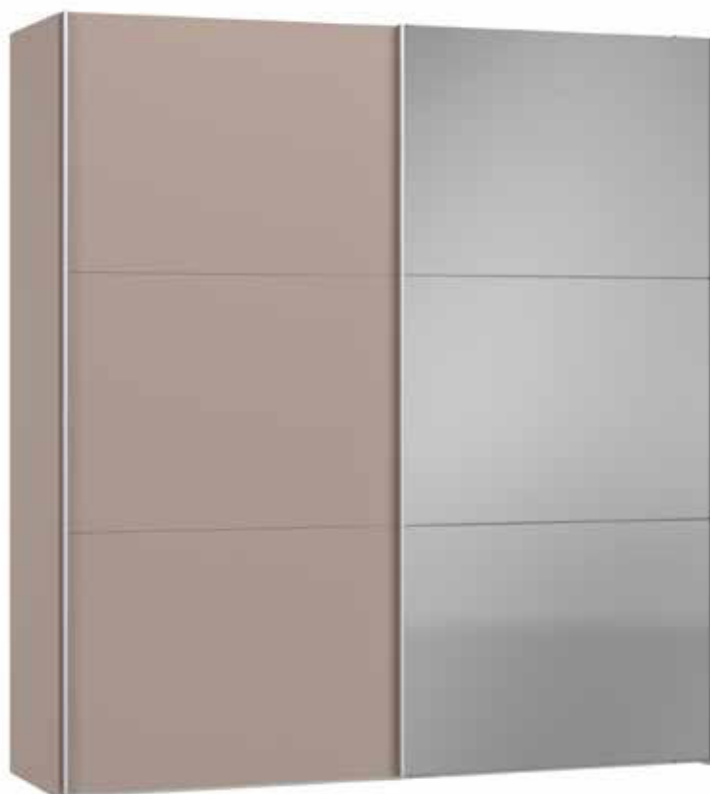

Front Nougat / Spiegel dunkel
Façade Nougat / Miroir foncé
Front Nougat / Dark mirror
Front Nougat / Spiegel donker

 Korpus Corps Body Romp	Cremeweiss Blanc crème Cream white Crèmewit	Novaschwarz Novanoir Novablack Novazwart	Premiumweiss Blanc premium Premium white Wit premium	Hellgrau matt Gris clair mat Light grey matt Grijs helder mat	Eichenstruktur Natur Structure chêne nature Oak structure natural Eikenstructuur natuur	Nougat Nougat Nougat Nougat
152,2 cm	6846 4731	6733 4831	6670 6331	6852 1431	6080 4031	6370 7431
202,2 cm	6846 4741	6733 4841	6670 6341	6852 1441	6080 4041	6370 7441
227,6 cm	6846 4745	6733 4845	6670 6345	6852 1445	6080 4045	6370 7445
252,8 cm	6846 4751	6733 4851	6670 6351	6852 1451	6080 4051	6370 7451
278,0 cm	6846 4755	6733 4855	6670 6355	6852 1455	6080 4055	6370 7455
303,1 cm	6846 4761	6733 4861	6670 6361	6852 1461	6080 4061	6370 7461
328,2 cm	6846 4765	6733 4865	6670 6365	6852 1465	6080 4065	6370 7465
378,5 cm	6846 4775	6733 4875	6670 6375	6852 1475	6080 4075	6370 7475

Im Preis inbegriffen: 1 Einlegeboden (16 mm) und 1 Kleiderstange pro Abteil
Inclus dans le prix: 1 rayon (16 mm) et 1 tringle à habits par compartiment
Included in the price: 1 shelf (16 mm) and 1 clothes rail per element
In de prijs inbegrepen: 1 plank (16 mm) en 1 kledingroede per vak