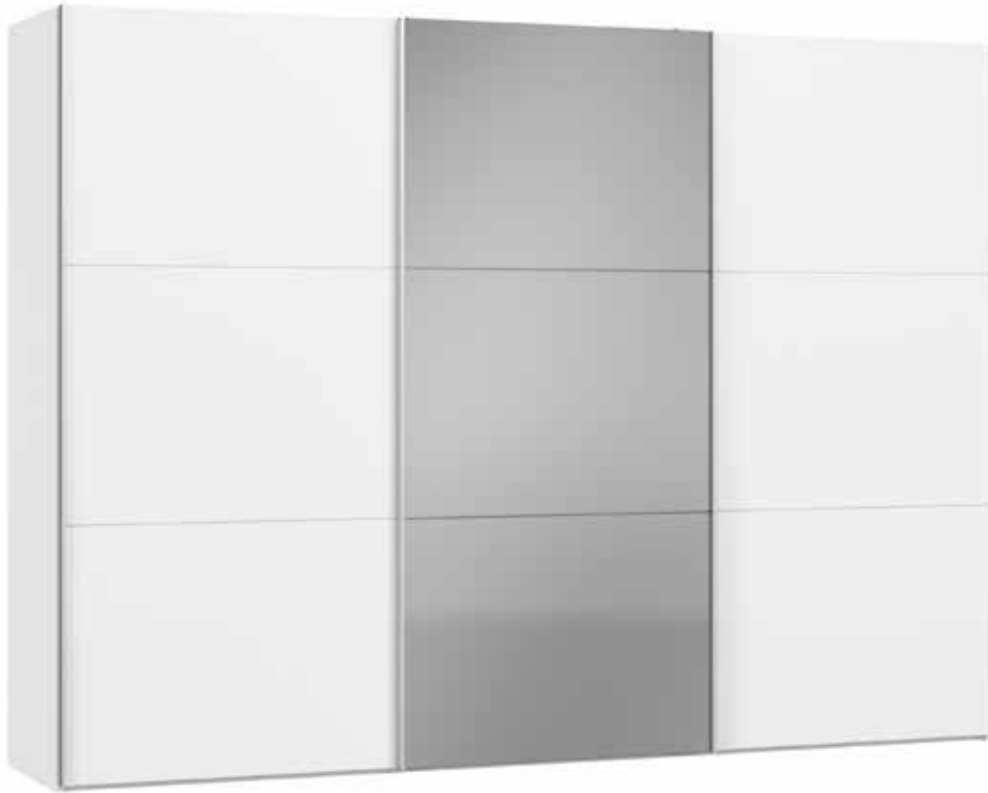

Front Glas Weiss / Spiegel dunkel
Façade Verre blanc / Miroir foncé
Front White glass / Dark mirror
Front Glas wit / Spiegel donker

 Korpus Corps Body Romp	Cremeweiss Blanc crème Cream white Crèmewit	Novaschwarz Novanoir Novablack Novazwart	Premiumweiss Blanc premium Premium white Wit premium	Hellgrau matt Gris clair mat Light grey matt Grijs helder mat	Eichenstruktur Natur Structure chêne nature Oak structure natural Eikenstructuur natuur	Nougat Nougat Nougat Nougat
152,2 cm	6486 4031	6535 8831	6798 6931	6901 3131	6439 5231	6395 4431
202,2 cm	6486 4041	6535 8841	6798 6941	6901 3141	6439 5241	6395 4441
227,6 cm	6486 4045	6535 8845	6798 6945	6901 3145	6439 5245	6395 4445
252,8 cm	6486 4051	6535 8851	6798 6951	6901 3151	6439 5251	6395 4451
278,0 cm	6486 4055	6535 8855	6798 6955	6901 3155	6439 5255	6395 4455
303,1 cm	6486 4061	6535 8861	6798 6961	6901 3161	6439 5261	6395 4461
328,2 cm	6486 4065	6535 8865	6798 6965	6901 3165	6439 5265	6395 4465
378,5 cm	6486 4075	6535 8875	6798 6975	6901 3175	6439 5275	6395 4475

Im Preis inbegriffen: 1 Einlegeboden (16 mm) und 1 Kleiderstange pro Abteil
Inclus dans le prix: 1 rayon (16 mm) et 1 tringle à habits par compartiment
Included in the price: 1 shelf (16 mm) and 1 clothes rail per element
In de prijs inbegrepen: 1 plank (16 mm) en 1 kledingroede per vak