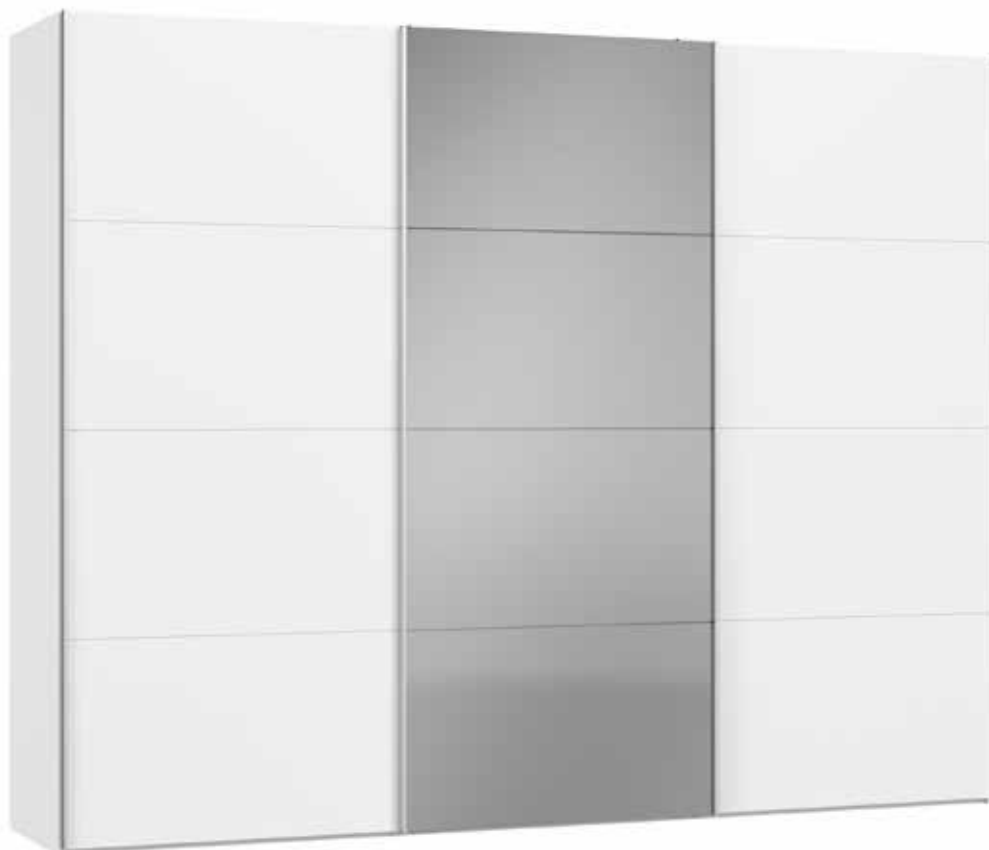

112

Front Glas Weiss / Spiegel dunkel
Façade Verre blanc / Miroir foncé
Front White glass / Dark mirror
Front Glas wit / Spiegel donker

	Korpus Corps Body Romp	Novaschwarz Novanoir Novablack Novazwart	Premiumweiss Blanc premium Premium white Wit premium
202,2 cm		8096 0841	8925 0241
252,8 cm		8096 0851	8925 0251
303,1 cm		8096 0861	8925 0261

Im Preis inbegriffen: 1 Einlegeboden (16 mm) und 1 Kleiderstange pro Abteil
Inclus dans le prix: 1 rayon (16 mm) et 1 tringle à habits par compartiment
Included in the price: 1 shelf (16 mm) and 1 clothes rail per element
In de prijs inbegrepen: 1 plank (16 mm) en 1 kledingroede per vak