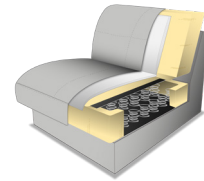

B = Breite	H = Höhe	T = Tiefe
	SH = Sitzhöhe	ST = Sitztiefe

QUALITÄT

VITO Möbel erfüllen höchste Qualitätsanforderungen. Eigene VITO Qualitätsbeauftragte stellen die hohen Qualitätsstandards sicher.

vito-moebel.de

Bitte immer angeben, ansonsten wird PUR-Schaum geliefert.
Bei Sitzkomfort Federkern erhöht sich die Sitzhöhe zusätzlich um ca. 1cm.
Zwischen Elementen mit und ohne Funktion kann es leichte Differenzen im Sitzkomfort geben.