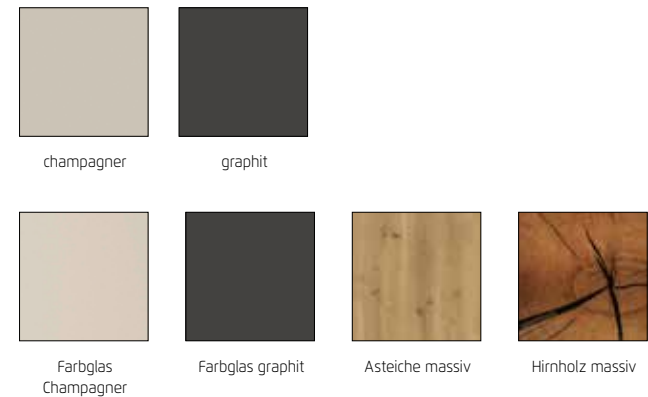

Möbel Letz GmbH  
Am Gewerbepark 11  
06895 Zahna-Elster

Tel.: 035383 - 6018 50

Fax.: 035383 - 6018 17

Front/Korpus, Absetzungen	Modell-Nr.
	Griffe korpusfarben
Champagner, Absetzungen Farbglas Champagner/Asteiche massiv/Hirnholz massiv	<b>AG820</b>
Graphit, Absetzungen Farbglas Graphit/Asteiche massiv/Hirnholz massiv	<b>AG821</b>