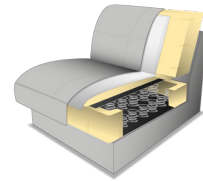

Bitte immer angeben, ansonsten wird PUR-Schaum geliefert.  
Bei Sitzkomfort Federkern erhöht sich die Sitzhöhe zusätzlich um ca. 1cm.  
Zwischen Elementen mit und ohne Funktion, kann es leichte Differenzen im Sitzkomfort geben.