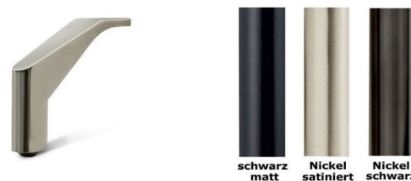

Var. 1
Breite: 24 cm

Var. 2
Breite: 20 cm

Var. 3
Breite: 19 cm

Var. 4
Breite: 24 cm
(nur mit Fuß-Var.3)

- Fußvarianten:**
Variante 1

Holzfuß, Fußhöhe: 9 cm
Buche massiv in 7 Farbausführungen: weiß, weiß antik, natur, eichefarbig, antik, wenge, schwarz
Eiche massiv in 2 Farbausführungen (Aufpreis): bianco und geölt

- Variante 2**

Metall (**Aufpreis**) in gebürstet und schwarz matt, Fußhöhe: 9 cm

- Variante 3**

Metall in 3 Farbausführungen: schwarz matt, Nickel satiniert und Nickel schwarz, Fußhöhe: 12 cm
Nur mit Armteilvariante 4 lieferbar