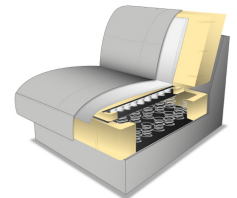

## Modellbeschreibung:

**Gestell:** Tragende Teile Buche, Metallrahmen

**Polsterung Sitz:** wahlweise:

PUR-Schaum  
auf Wellenfedern  
(Standard)

Federkern

Kaltschaum  
gegen Aufpreis

Boxspring  
gegen Aufpreis

**Polsterung Rücken:** PUR-Schaum auf Gummigürtung

**Rücken:** Schwenkrückenfunktion und Nierenkissen bei Typen mit Gesamttiefe 134 cm  
Rücken fest bei Typen mit Gesamttiefe 104 cm, gegen Aufpreis mit Kopfteilverstellung