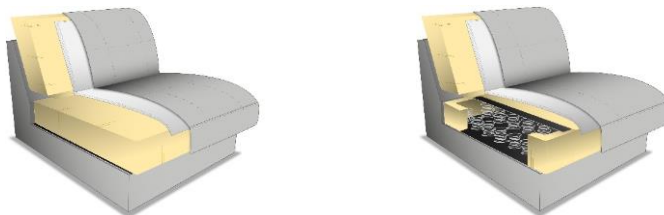

Möbel Letz GmbH
Am Gewerbepark 11
06895 Zahna-Elster

Tel.: 035383 - 6018 50

Fax.: 035383 - 6018 17

COLMAR

Modellbeschreibung: Polsterprogramm im Landhaus-Stil, optional mit weiteren Funktionen

Gestell: Massivholz und Spanplatten

Polsterung Sitz: Wellenunterfederung, PUR-Schaum, Watteabdeckung / Hocker nur mit PUR-Schaum lieferbar
Standard: Wellenunterfederung, PUR-Schaum / alternativ: Federkern gegen Aufpreis

Bei fehlender Angabe erfolgt die Lieferung mit Wellenunterfederung und PUR-Schaum

Polsterung Rücken: Gummigurte, PUR-Schaum, Watteabdeckung / alle Elemente Rücken echt

Sitztiefe / Sitzhöhe in cm: Sitztiefe: 57
2 Sitzhöhen möglich:
Typ A: Normalhöhe 46 cm - Standard, ohne Aufpreis
Typ B: Komforthöhe 49 cm - Komfort, gegen Aufpreis
Bei fehlender Angabe erfolgt die Lieferung mit Standardhöhe 46 cm

				
Typ:	LC/2,5/Otto	Otto/2,5/LC	LC_BK/ 2,5_BETT.E.ER/ Otto_ST	Otto_ST/ 2,5_BETT.E.ER/ LC_BK
Maßangaben / Typnummer	5905	5906	5905_BETT.E.ER.BK.ST	5906_BETT.E.ER.BK.ST
B/H/T in cm	325 / 88-91 / 222	325 / 88-91 / 222	325 / 88-91 / 222	325 / 88-91 / 222
Schenkelmaße	178 / 325 / 222	222 / 325 / 178	178 / 325 / 222	222 / 325 / 178
Sitztiefe in cm	57	57	57	57
Sitzhöhe in cm	46 / 49	46 / 49	46 / 49	46 / 49
Basic (PG02)				
Trend C (PG03)				
Trend D (PG04)				
Trend E (PG05)				
Trend F (PG06)				
Komfortfunktionen und Zusatzausstattungen gegen Aufpreis:				
Armlehnfunktion - T. 0073 (FUNK0090)				
Kopfteilverstellung - T. 0093 (FUNK0064)				
Sitzhöhe Typ B - Komforthöhe T. 0243 (SITZHOE0003)				
Federkern - T. 0310 (SITZKOM0005)				
Füße Eiche massiv - T. 0259 (FAR0060, FAR0070)				