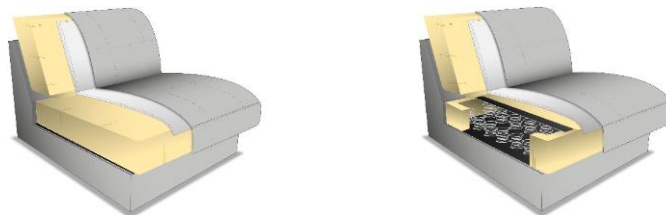

Möbel Letz GmbH
Am Gewerbepark 11
06895 Zahna-Elster

Tel.: 035383 - 6018 50

Fax.: 035383 - 6018 17

COLMAR

Modellbeschreibung: Polsterprogramm im Landhaus-Stil, optional mit weiteren Funktionen

Gestell: Massivholz und Spanplatten

Polsterung Sitz: Wellenunterfederung, PUR-Schaum, Watteabdeckung / Hocker nur mit PUR-Schaum lieferbar
Standard: Wellenunterfederung, PUR-Schaum / alternativ: Federkern gegen Aufpreis

Bei fehlender Angabe erfolgt die Lieferung mit Wellenunterfederung und PUR-Schaum

Polsterung Rücken: Gummigurte, PUR-Schaum, Watteabdeckung / alle Elemente Rücken echt

Sitztiefe / Sitzhöhe in cm: Sitztiefe: 57
2 Sitzhöhen möglich:
Typ A: Normalhöhe 46 cm - Standard, ohne Aufpreis
Typ B: Komforthöhe 49 cm - Komfort, gegen Aufpreis
Bei fehlender Angabe erfolgt die Lieferung mit Standardhöhe 46 cm

				
Typ:	LC/2,5/Otto	Otto/2,5/LC	LC_BK/ 2,5_BETT.E.ER/ Otto_ST	Otto_ST/ 2,5_BETT.E.ER/ LC_BK
Maßangaben / Typnummer	5905	5906	5905_BETT.E.ER.BK.ST	5906_BETT.E.ER.BK.ST
B/H/T in cm	325 / 88-91 / 222	325 / 88-91 / 222	325 / 88-91 / 222	325 / 88-91 / 222
Schenkelmaße	178 / 325 / 222	222 / 325 / 178	178 / 325 / 222	222 / 325 / 178
Sitztiefe in cm	57	57	57	57
Sitzhöhe in cm	46 / 49	46 / 49	46 / 49	46 / 49
Basic (PG02)				
Trend C (PG03)				
Trend D (PG04)				
Trend E (PG05)				
Trend F (PG06)				
Komfortfunktionen und Zusatzausstattungen gegen Aufpreis:				
Armlehnfunktion - T. 0073 (FUNK0090)				
Kopfteilverstellung - T. 0093 (FUNK0064)				
Sitzhöhe Typ B - Komforthöhe T. 0243 (SITZHOE0003)				
Federkern - T. 0310 (SITZKOM0005)				
Füße Eiche massiv - T. 0259 (FAR0060, FAR0070)				