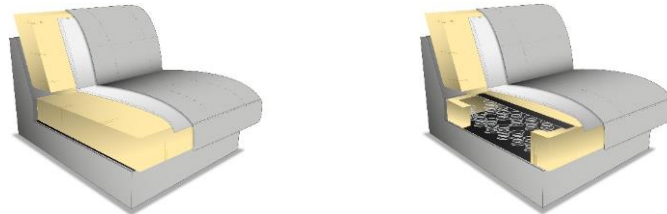

# COLMAR

**Modellbeschreibung:** Polsterprogramm im Landhaus-Stil, optional mit weiteren Funktionen

**Gestell:** Massivholz und Spanplatten

**Polsterung Sitz:** Wellenunterfederung, PUR-Schaum, Watteabdeckung / Hocker nur mit PUR-Schaum lieferbar  
Standard: Wellenunterfederung, PUR-Schaum / alternativ: Federkern gegen Aufpreis

**Bei fehlender Angabe erfolgt die Lieferung mit Wellenunterfederung und PUR-Schaum**

**Polsterung Rücken:** Gummigurte, PUR-Schaum, Watteabdeckung / alle Elemente Rücken echt

**Sitztiefe / Sitzhöhe in cm:** Sitztiefe: 57  
2 Sitzhöhen möglich:  
Typ A: Normalhöhe 46 cm - Standard, ohne Aufpreis  
Typ B: Komforthöhe 49 cm - Komfort, gegen Aufpreis  
**Bei fehlender Angabe erfolgt die Lieferung mit Standardhöhe 46 cm**