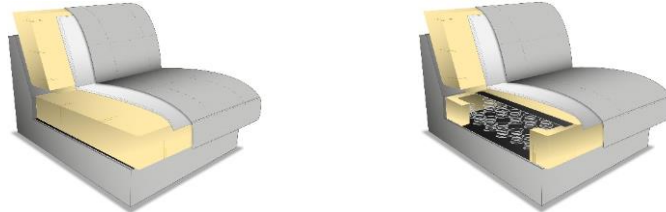

Möbel Letz GmbH
Am Gewerbepark 11
06895 Zahna-Elster

Tel.: 035383 - 6018 50

Fax.: 035383 - 6018 17

COLMAR

COLMAR

Modellbeschreibung: Polsterprogramm im Landhaus-Stil, optional mit weiteren Funktionen

Gestell: Massivholz und Spanplatten

Polsterung Sitz: Wellenunterfederung, PUR-Schaum, Watteabdeckung / Hocker nur mit PUR-Schaum lieferbar
Standard: Wellenunterfederung, PUR-Schaum / alternativ: Federkern gegen Aufpreis

Bei fehlender Angabe erfolgt die Lieferung mit Wellenunterfederung und PUR-Schaum

Polsterung Rücken: Gummigurte, PUR-Schaum, Watteabdeckung / alle Elemente Rücken echt

Sitztiefe / Sitzhöhe in cm: Sitztiefe: 57
2 Sitzhöhen möglich:
Typ A: Normalhöhe 46 cm - Standard, ohne Aufpreis
Typ B: Komforthöhe 49 cm - Komfort, gegen Aufpreis
Bei fehlender Angabe erfolgt die Lieferung mit Standardhöhe 46 cm

				
Typ:	LC/2,5/Otto	Otto/2,5/LC	LC_BK/ 2,5_BETT.E.ER/ Otto_ST	Otto_ST/ 2,5_BETT.E.ER/ LC_BK
Maßangaben / Typnummer	5905	5906	5905_BETT.E.ER.BK.ST	5906_BETT.E.ER.BK.ST
B/H/T in cm	325 / 88-91 / 222	325 / 88-91 / 222	325 / 88-91 / 222	325 / 88-91 / 222
Schenkelmaße	178 / 325 / 222	222 / 325 / 178	178 / 325 / 222	222 / 325 / 178
Sitztiefe in cm	57	57	57	57
Sitzhöhe in cm	46 / 49	46 / 49	46 / 49	46 / 49
Basic (PG02)				
Trend C (PG03)				
Trend D (PG04)				
Trend E (PG05)				
Trend F (PG06)				
Komfortfunktionen und Zusatzausstattungen gegen Aufpreis:				
Armlehnfunktion - T. 0073 (FUNK0090)				
Kopfteilverstellung - T. 0093 (FUNK0064)				
Sitzhöhe Typ B - Komforthöhe T. 0243 (SITZHOE0003)				
Federkern - T. 0310 (SITZKOM0005)				
Füße Eiche massiv - T. 0259 (FAR0060, FAR0070)				