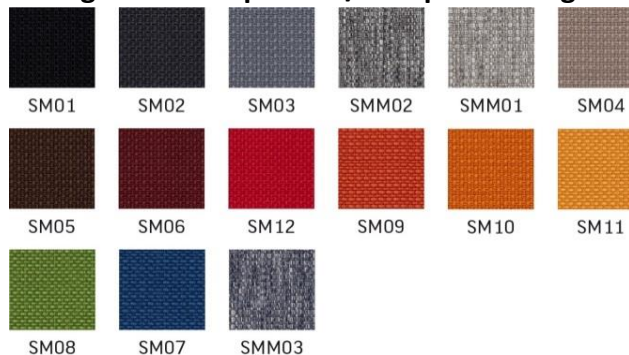

Produktgarantie 3 Jahre

Maximale Nutzungsdauer pro Tag: 8 Stunden

Maximales Nutzungsgewicht: 110 kg

NEU

SOHOS
by Nowy Styl

3 Jahre
Garantie

Bezugstoff: Sempre SM / Sempre Melange

Stoff Sempre (SM) | Preisgruppe 1 | 100% Polyester | Gewicht: 366 g/m² | Scheuerfestigkeit: 155.000 ± 5 000 Touren (Martindale) | Lichtechtheit: EN ISO 105-B02 (3-4) | Reibecktheit: EN ISO 105-X12 (wet: 4-5 / dry: 4-5) | Pilling: EN ISO 12945-2 (4-5) | Brandschutznorm: EN 1021-1, EN 1021-2 | Sonstiges: EU Ecolabel certificate, Oeko-Tex Standard 100 certificate