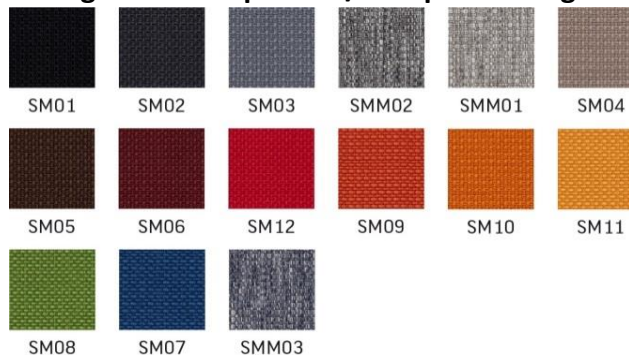

Produktgarantie 3 Jahre

Maximale Nutzungsdauer pro Tag: 8 Stunden

Maximales Nutzungsgewicht: 110 kg

NEU

SOHOS
by Nowy Styl

3 Jahre Garantie

Bezugstoff: Sempre SM / Sempre Melange

Stoff Sempre (SM) | Preisgruppe 1 | 100% Polyester | Gewicht: 366 g/m² | Scheuerfestigkeit: 155.000 ± 5 000 Touren (Martindale) | Lichtechtheit: EN ISO 105-B02 (3-4) | Reibeichtheit: EN ISO 105-X12 (wet: 4-5 / dry: 4-5) | Pilling: EN ISO 12945-2 (4-5) | Brandschutznorm: EN 1021-1, EN 1021-2 | Sonstiges: EU Ecolabel certificate, Oeko-Tex Standard 100 certificate