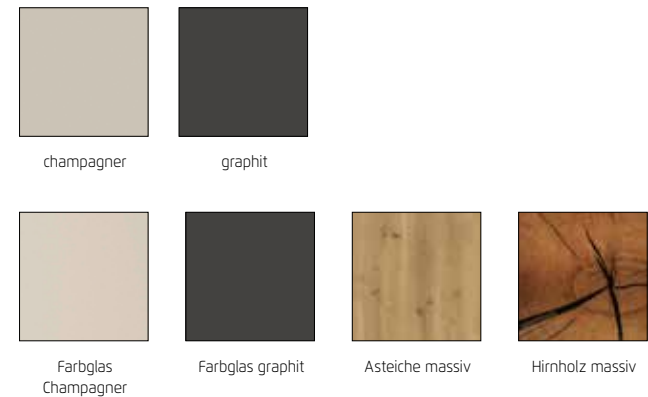

▪ Extras siehe Zubehör FH Elementbreiten **50 75 100**

Lieferant: Rauch Möbelwerke GmbH