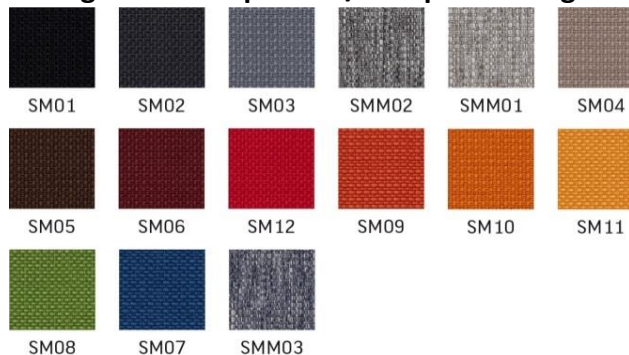

Produktgarantie 3 Jahre

Maximale Nutzungsdauer pro Tag: 8 Stunden

Maximales Nutzungsgewicht: 110 kg

NEU

SOHOS
by Nowy Styl

3 Jahre
Garantie

Bezugstoff: Sempre SM / Sempre Melange

Stoff Sempre (SM) | Preisgruppe 1 | 100% Polyester | Gewicht: 366 g/m² | Scheuerfestigkeit: 155.000 ± 5 000 Touren (Martindale) | Lichtechtheit: EN ISO 105-B02 (3-4) | Reibeichtheit: EN ISO 105-X12 (wet: 4-5 / dry: 4-5) | Pilling: EN ISO 12945-2 (4-5) | Brandschutznorm: EN 1021-1, EN 1021-2 | Sonstiges: EU Ecolabel certificate, Oeko-Tex Standard 100 certificate