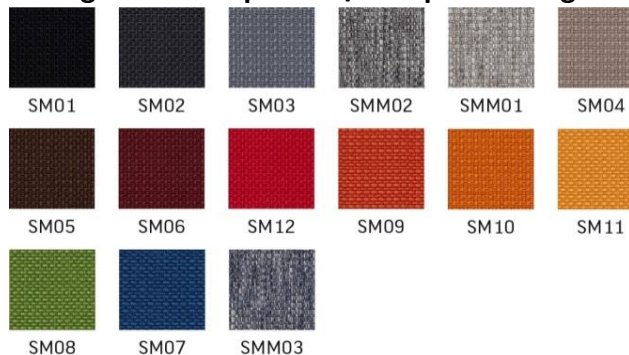

Produktgarantie 3 Jahre

Maximale Nutzungsdauer pro Tag: 8 Stunden

Maximales Nutzungsgewicht: 110 kg

NEU

SOHOS
by Nowy Styl

3 Jahre
Garantie

Bezugstoff: Sempre SM / Sempre Melange

Stoff Sempre (SM) | Preisgruppe 1 | 100% Polyester | Gewicht: 366 g/m² | Scheuerfestigkeit: 155.000 ± 5 000 Touren (Martindale) | Lichtechtheit: EN ISO 105-B02 (3-4) | Reibechtheit: EN ISO 105-X12 (wet: 4-5 / dry: 4-5) | Pilling: EN ISO 12945-2 (4-5) | Brandschutznorm: EN 1021-1, EN 1021-2 | Sonstiges: EU Ecolabel certificate, Oeko-Tex Standard 100 certificate