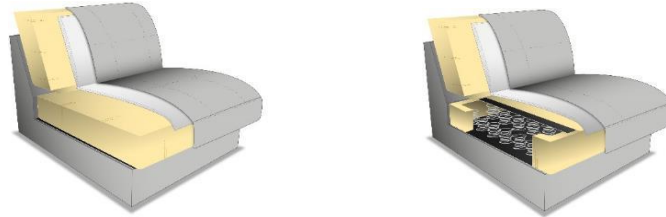

Möbel Letz GmbH
Am Gewerbepark 11
06895 Zahna-Elster

Tel.: 035383 - 6018 50

Fax.: 035383 - 6018 17

COCO

COCO

- Modellbeschreibung:** Moderne Polstergarnitur, optional mit Funktionen
- Gestell:** Massivholz und Spanplatten
- Polsterung Sitz:** Standard: Wellenunterfederung, PUR-Schaum / alternativ: Federkern gegen Aufpreis

Bei fehlender Angabe erfolgt die Lieferung mit PUR-Schaum

- Polsterung Rücken:** Gummigurte, PUR-Schaum, Watteabdeckung / alle Elemente Rücken echt
- Sitztiefe / Sitzhöhe in cm:** Sitztiefe: 74 / Sitztiefe mit Sitztiefenverstellung: 59 / Sitzhöhe: 43
- Bezugsvarianten:** Modell nur uni lieferbar
Für Muster- und Cord-Stoffe wird kein Rapport berücksichtigt. Gestreifte und karierte Stoffe nicht möglich.

Fußvarianten:
Variante 1

Metallfuß, Höhe 15 cm
in 2 Farbausführungen: schwarz matt und chromfarbig

Variante 2

Holzfuß mit Metallteller, Höhe 15 cm
Buche massiv in 7 Farbausführungen: weiß, weiß antik, natur, eichefarbig, antik, wenge, schwarz
Eiche massiv in 2 Farbausführungen (Aufpreis): bianco und geölt

Bei fehlender Angabe erfolgt die Lieferung mit Fuß-Var. 1 in schwarz matt

Rundhocker nur mit Kunststoffgleiter schwarz und Vollschaum lieferbar

COCO

Funktionen:

Sitztiefeverstellung (STV)

2 x in Sofas und in der Recamiere freistehend,
1 x in der Ottomane und im Longchair
Sitztiefe mit Sitztiefeverstellung: 59 cm