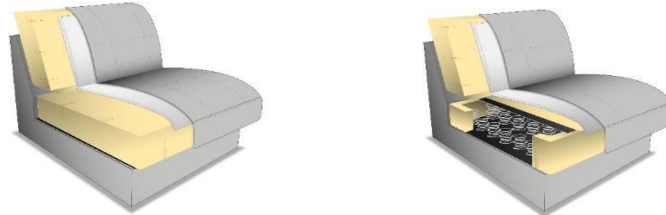

Möbel Letz GmbH
Am Gewerbepark 11
06895 Zahna-Elster

Tel.: 035383 - 6018 50
Fax.: 035383 - 6018 17

COCO

COCO

- Modellbeschreibung:** Moderne Polstergarnitur, optional mit Funktionen
- Gestell:** Massivholz und Spanplatten
- Polsterung Sitz:** Standard: Wellenunterfederung, PUR-Schaum / alternativ: Federkern gegen Aufpreis

Bei fehlender Angabe erfolgt die Lieferung mit PUR-Schaum

- Polsterung Rücken:** Gummigurte, PUR-Schaum, Watteabdeckung / alle Elemente Rücken echt
- Sitztiefe / Sitzhöhe in cm:** Sitztiefe: 74 / Sitztiefe mit Sitztiefenverstellung: 59 / Sitzhöhe: 43
- Bezugsvarianten:** Modell nur uni lieferbar
Für Muster- und Cord-Stoffe wird kein Rapport berücksichtigt. Gestreifte und karierte Stoffe nicht möglich.

Fußvarianten:
Variante 1

Metallfuß, Höhe 15 cm
in 2 Farbausführungen: schwarz matt und chromfarbig

Variante 2

Holzfuß mit Metallteller, Höhe 15 cm
Buche massiv in 7 Farbausführungen: weiß, weiß antik, natur, eichefarbig, antik, wenge, schwarz
Eiche massiv in 2 Farbausführungen (Aufpreis): bianco und geölt

Bei fehlender Angabe erfolgt die Lieferung mit Fuß-Var. 1 in schwarz matt

Rundhocker nur mit Kunststoffgleiter schwarz und Vollschaum lieferbar

COCO

Funktionen:

Sitztiefeverstellung (STV)

2 x in Sofas und in der Recamiere freistehend,
1 x in der Ottomane und im Longchair
Sitztiefe mit Sitztiefeverstellung: 59 cm