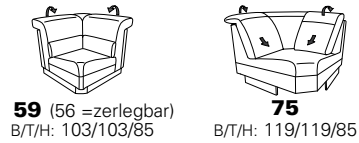

**B2B**  
back to basics

1821

alle Varianten mit Kopfteilverstellung

Variante 15  
mit Wallfree-Funktion

Variante 26  
mit Kopf- und Arnteilverstellung

# Typenplan 1821

die Wallfree-Funktion  
ist manuell oder elektrisch  
verstellbar erhältlich!

das Modell ist wahlweise  
mit Holzfüßen oder  
Metallfüßen erhältlich!

## Eckelemente

**59** (56 = zerlegbar)  
B/T/H: 103/103/85

**75**  
B/T/H: 119/119/85

**89**  
B/T/H: 119/119/85