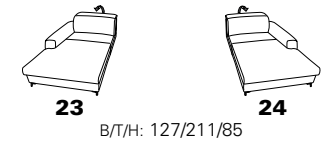

Abschlusselemente - Recamieren