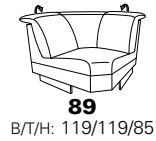

**B2B**  
back to basics

1821

alle Varianten mit Kopfteilverstellung

Variante 15  
mit Wallfree-Funktion

Variante 26  
mit Kopf- und Arnteilverstellung

# Typenplan 1821

die Wallfree-Funktion  
ist manuell oder elektrisch  
verstellbar erhältlich!

das Modell ist wahlweise  
mit Holzfüßen oder  
Metallfüßen erhältlich!

## Eckelemente

**59** (56 = zerlegbar)  
B/T/H: 103/103/85

**75**  
B/T/H: 119/119/85

**89**  
B/T/H: 119/119/85