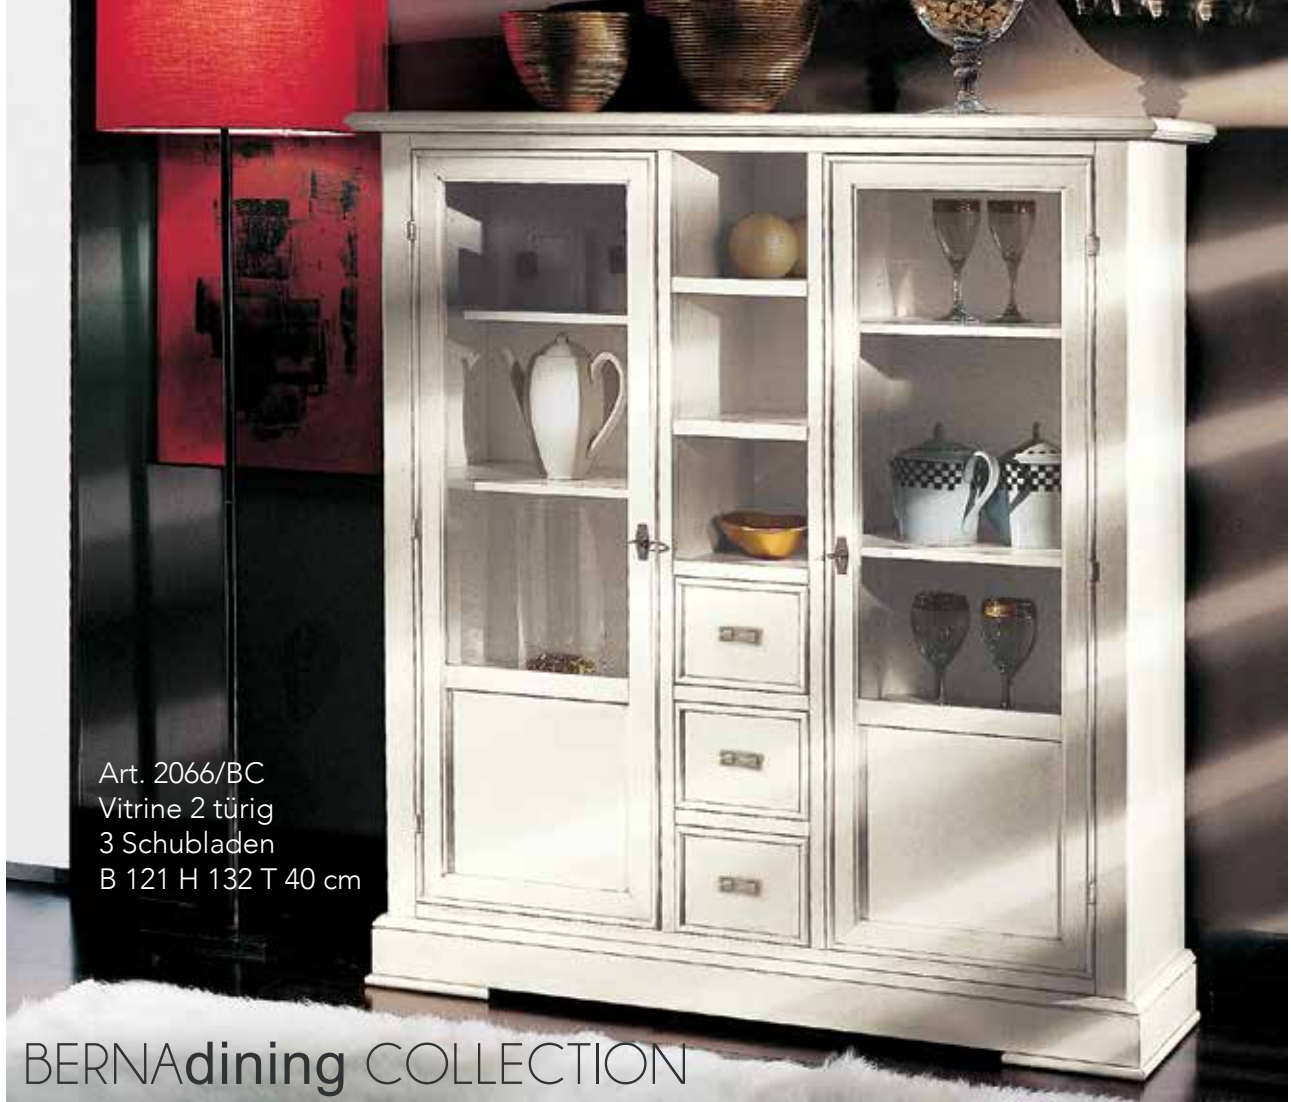

Art. 2083/BC
Sideboard 3 türig 3 Schubladen
B 142 H 92 T 41 cm

Art. 2116/BC
Sideboard 4 türig 5 Schubladen
B 186 H 92 T 41 cm

BERNAdining
COLLECTION

Art. 2067/BC
Sideboard 2 türig 4 Schubladen
B 117 H 89 T 40 cm