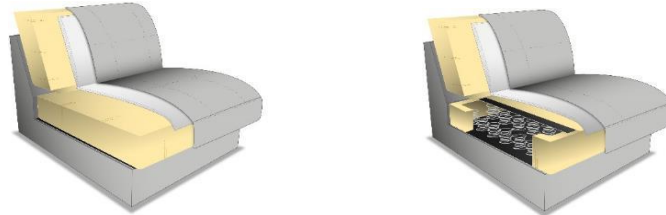

**Bei fehlender Angabe erfolgt die Lieferung mit PUR-Schaum**

- Polsterung Rücken:** Gummigurte, PUR-Schaum, Watteabdeckung / alle Elemente Rücken echt
- Sitztiefe / Sitzhöhe in cm:** Sitztiefe: 74 / Sitztiefe mit Sitztiefenverstellung: 59 / Sitzhöhe: 43
- Bezugsvarianten:** Modell nur uni lieferbar  
Für Muster- und Cord-Stoffe wird kein Rapport berücksichtigt. Gestreifte und karierte Stoffe nicht möglich.