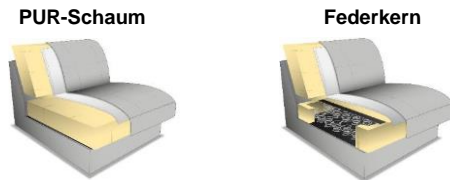

Möbel LETZ

Finden und Wohlfühlen

Typenplan

Bolero-LE23 von Sit & More - Ecksofa Variante links creme

Wichtiger Hinweis für Sie

Etwaige Hinweise des Herstellers in dieser Produktinformation, die sich auf die Gewährleistung beziehen, haben für Sie keinerlei Bindungswirkung und können von Ihnen ignoriert werden. Ihre gesetzlichen Gewährleistungsrechte als Verbraucher uns gegenüber, als Ihrem Verkäufer, werden dadurch in keiner Weise berührt oder eingeschränkt. Sie können sich wegen aller Mängel jederzeit an uns wenden. Darüber hinaus gehende Herstellergarantien bleiben natürlich unberührt. Dieser Artikel wird hergestellt von sit more Steinpol, Ul. Fabryczna 13, 69-110 Rzepin, Polen, sitandmore@steinpol.com.pl

Möbel Letz GmbH
Am Gewerbepark 11
06895 Zahna-Elster

Tel.: 035383 - 6018 50

Fax.: 035383 - 6018 17

BOLERO-LE23

BOLERO-LE23

- Modellbeschreibung:** Moderne Polstergarnitur, optional mit Funktionen
- Gestell:** Massivholz und Spanplatten
- Polsterung Sitz:** Standard: Wellenunterfederung, PUR-Schaum / alternativ: Federkern - gegen Aufpreis
Hocker nur mit PUR-Schaum lieferbar
Bei fehlender Angabe erfolgt die Lieferung mit PUR-Schaum

- Polsterung Rücken:** Gummigurte, PUR-Schaum, Watteabdeckung / alle Elemente Rücken echt
- Sitztiefe / Sitzhöhe in cm:** Sitztiefe: 61 / Sitzhöhe: 45
- Bezugsvarianten:** Modell nur uni lieferbar
Für Muster- und Cord-Stoffe wird kein Rapport berücksichtigt. Gestreifte und karierte Stoffe nicht möglich.
- Fußvarianten:** Metall in 2 Farbausführungen: schwarz matt und chromfarbig, Höhe 12 cm

- Funktionen:**
- Kopfteilverstellung (KV)**
1 x in Sofas
1 x im Longchair
2 x in der Ottomane
Höhe mit Kopfteilverstellung: 108 cm

- Bett echt (BETT.E)**
Bezug im Stoff der Garnitur
in Sofas
Liegefläche Bett in cm: 2/LC = 126 x 246,
2/Otto = 126 x 180, LC/2/Otto = 126 x 303