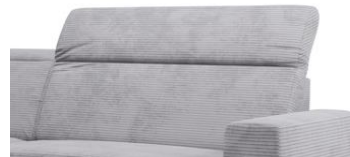

Möbel LETZ

Finden und Wohlfühlen

Typenplan

Bolero-LE23 von Sit & More - Ecksofa Variante links creme

Wichtiger Hinweis für Sie

Etwaige Hinweise des Herstellers in dieser Produktinformation, die sich auf die Gewährleistung beziehen, haben für Sie keinerlei Bindungswirkung und können von Ihnen ignoriert werden. Ihre gesetzlichen Gewährleistungsrechte als Verbraucher uns gegenüber, als Ihrem Verkäufer, werden dadurch in keiner Weise berührt oder eingeschränkt. Sie können sich wegen aller Mängel jederzeit an uns wenden. Darüber hinaus gehende Herstellergarantien bleiben natürlich unberührt. Dieser Artikel wird hergestellt von sit more Steinpol, Ul. Fabryczna 13, 69-110 Rzepin, Polen, sitandmore@steinpol.com.pl

Möbel Letz GmbH
Am Gewerbepark 11
06895 Zahna-Elster

Tel.: 035383 - 6018 50

Fax.: 035383 - 6018 17

BOLERO-LE23

BOLERO-LE23

- Modellbeschreibung:** Moderne Polstergarnitur, optional mit Funktionen
- Gestell:** Massivholz und Spanplatten
- Polsterung Sitz:** Standard: Wellenunterfederung, PUR-Schaum / alternativ: Federkern - gegen Aufpreis
Hocker nur mit PUR-Schaum lieferbar
Bei fehlender Angabe erfolgt die Lieferung mit PUR-Schaum

- Polsterung Rücken:** Gummigurte, PUR-Schaum, Watteabdeckung / alle Elemente Rücken echt
- Sitztiefe / Sitzhöhe in cm:** Sitztiefe: 61 / Sitzhöhe: 45
- Bezugsvarianten:** Modell nur uni lieferbar
Für Muster- und Cord-Stoffe wird kein Rapport berücksichtigt. Gestreifte und karierte Stoffe nicht möglich.
- Fußvarianten:** Metall in 2 Farbausführungen: schwarz matt und chromfarbig, Höhe 12 cm

- Funktionen:**
- Kopfteilverstellung (KV)**
1 x in Sofas
1 x im Longchair
2 x in der Ottomane
Höhe mit Kopfteilverstellung: 108 cm

- Bett echt (BETT.E)**
Bezug im Stoff der Garnitur
in Sofas
Liegefläche Bett in cm: 2/LC = 126 x 246,
2/Otto = 126 x 180, LC/2/Otto = 126 x 303