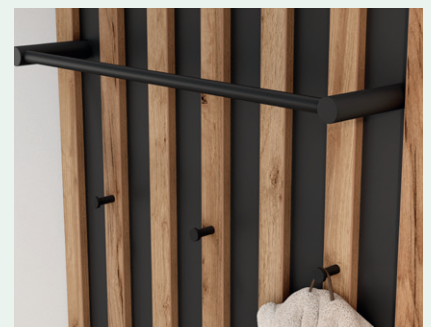

Das bietet vito RENELL:

- Metallschuhkörbe
- Melaminharzbeschichtung
- hochwertige ABS-Kanten
- Kantengriffe aus Metall
- Schuhschrank mit geringer Tiefe
- stehende oder hängende Montage (schwarze Möbelgleiter im Paket inklusive)

Schlank, gutaussehend und praktisch Eine Garderobe perfekt für schmale Flure (Alle Maße ca. Maße in cm)

Stehend oder hängend montierbar!
Möbelgleiter sind im Paket inklusive.

	Garderobenseite 2246-549	Schuhschrank 2245-549	Spiegel 2427-547 (Graphit)
B/H/T	64/148/14 cm	100/85 87/19 cm	98/60/3 cm

Ein Schuhschrank mit nur 19 cm Tiefe. Perfekt für schmale Flure.

Modernes und schmales Design. Der Schuhschrank bietet Platz für bis zu 8 Paar Schuhe.

Dezente Aufhängemöglichkeiten aus Metall runden das moderne Auftreten ab.