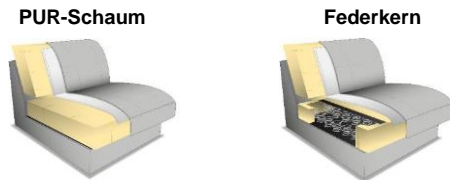

Möbel LETZ

Finden und Wohlfühlen

Typenplan

Bolero-LE23 von Sit & More - Ecksofa Variante rechts creme

Wichtiger Hinweis für Sie

Etwaige Hinweise des Herstellers in dieser Produktinformation, die sich auf die Gewährleistung beziehen, haben für Sie keinerlei Bindungswirkung und können von Ihnen ignoriert werden. Ihre gesetzlichen Gewährleistungsrechte als Verbraucher uns gegenüber, als Ihrem Verkäufer, werden dadurch in keiner Weise berührt oder eingeschränkt. Sie können sich wegen aller Mängel jederzeit an uns wenden. Darüber hinaus gehende Herstellergarantien bleiben natürlich unberührt. Dieser Artikel wird hergestellt von sit and more.

Möbel Letz GmbH
Am Gewerbepark 11
06895 Zahna-Elster

Tel.: 035383 - 6018 50

Fax.: 035383 - 6018 17

BOLERO-LE23

BOLERO-LE23

- Modellbeschreibung:** Moderne Polstergarnitur, optional mit Funktionen
- Gestell:** Massivholz und Spanplatten
- Polsterung Sitz:** Standard: Wellenunterfederung, PUR-Schaum / alternativ: Federkern - gegen Aufpreis
Hocker nur mit PUR-Schaum lieferbar
Bei fehlender Angabe erfolgt die Lieferung mit PUR-Schaum

- Polsterung Rücken:** Gummigurte, PUR-Schaum, Watteabdeckung / alle Elemente Rücken echt
- Sitztiefe / Sitzhöhe in cm:** Sitztiefe: 61 / Sitzhöhe: 45
- Bezugsvarianten:** Modell nur uni lieferbar
Für Muster- und Cord-Stoffe wird kein Rapport berücksichtigt. Gestreifte und karierte Stoffe nicht möglich.
- Fußvarianten:** Metall in 2 Farbausführungen: schwarz matt und chromfarbig, Höhe 12 cm

- Funktionen:**
- Kopfteilverstellung (KV)**
1 x in Sofas
1 x im Longchair
2 x in der Ottomane
Höhe mit Kopfteilverstellung: 108 cm

- Bett echt (BETT.E)**
Bezug im Stoff der Garnitur
in Sofas
Liegefläche Bett in cm: 2/LC = 126 x 246,
2/Otto = 126 x 180, LC/2/Otto = 126 x 303