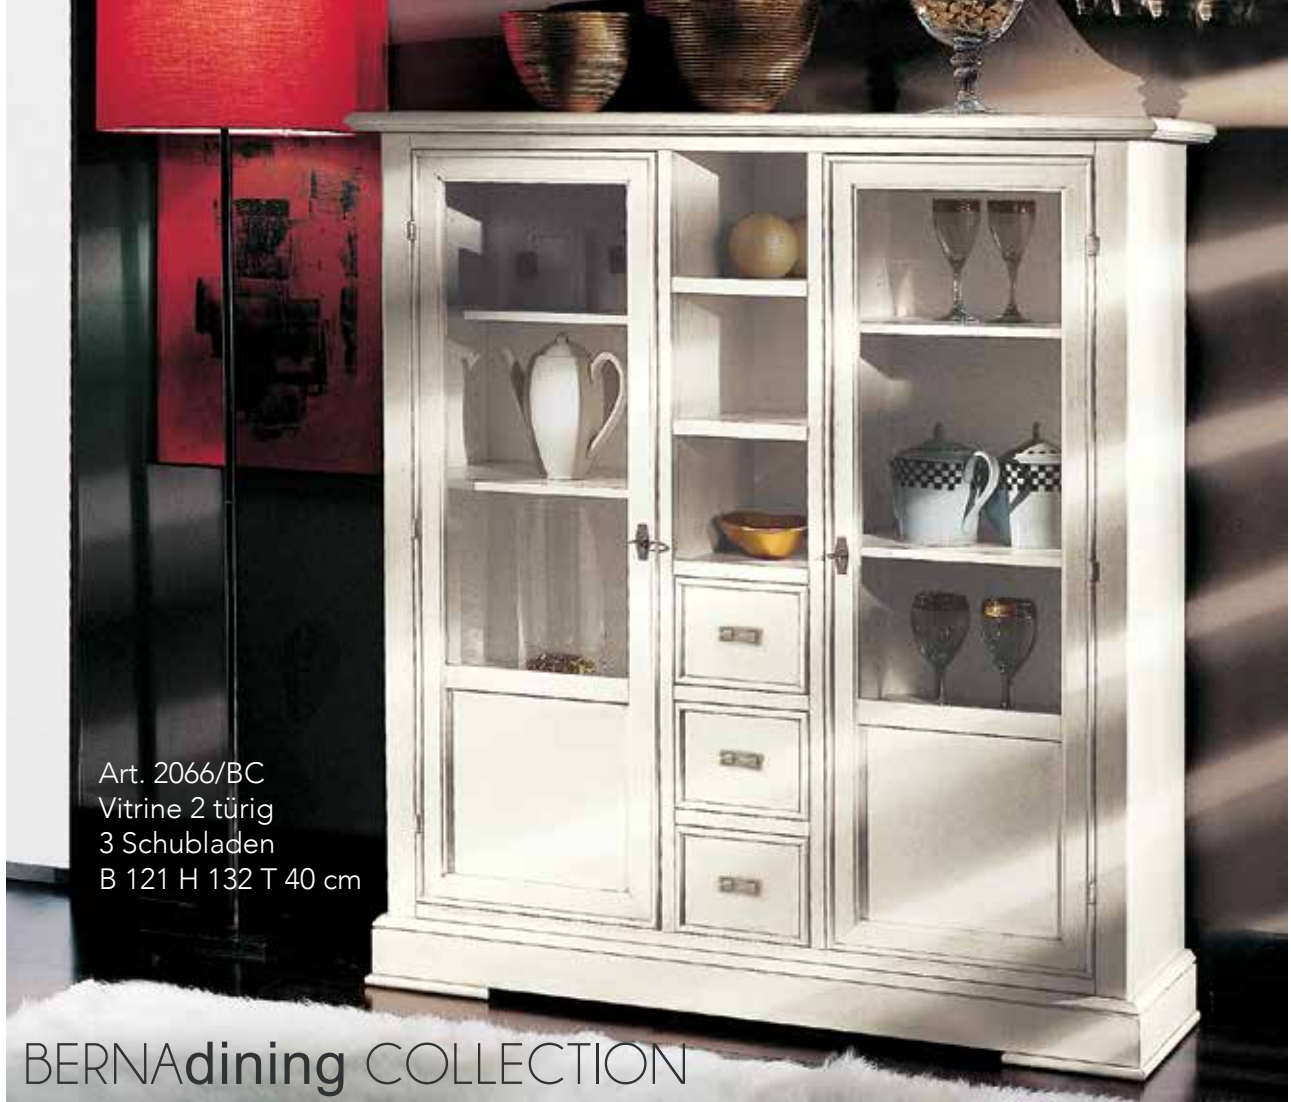

Art. 2101/BC
Vitrine 4 türig 1 Schublade
B 143 H 132 T 41 cm

Art. 2066/BC
Vitrine 2 türig
3 Schubladen
B 121 H 132 T 40 cm

BERNAdining COLLECTION