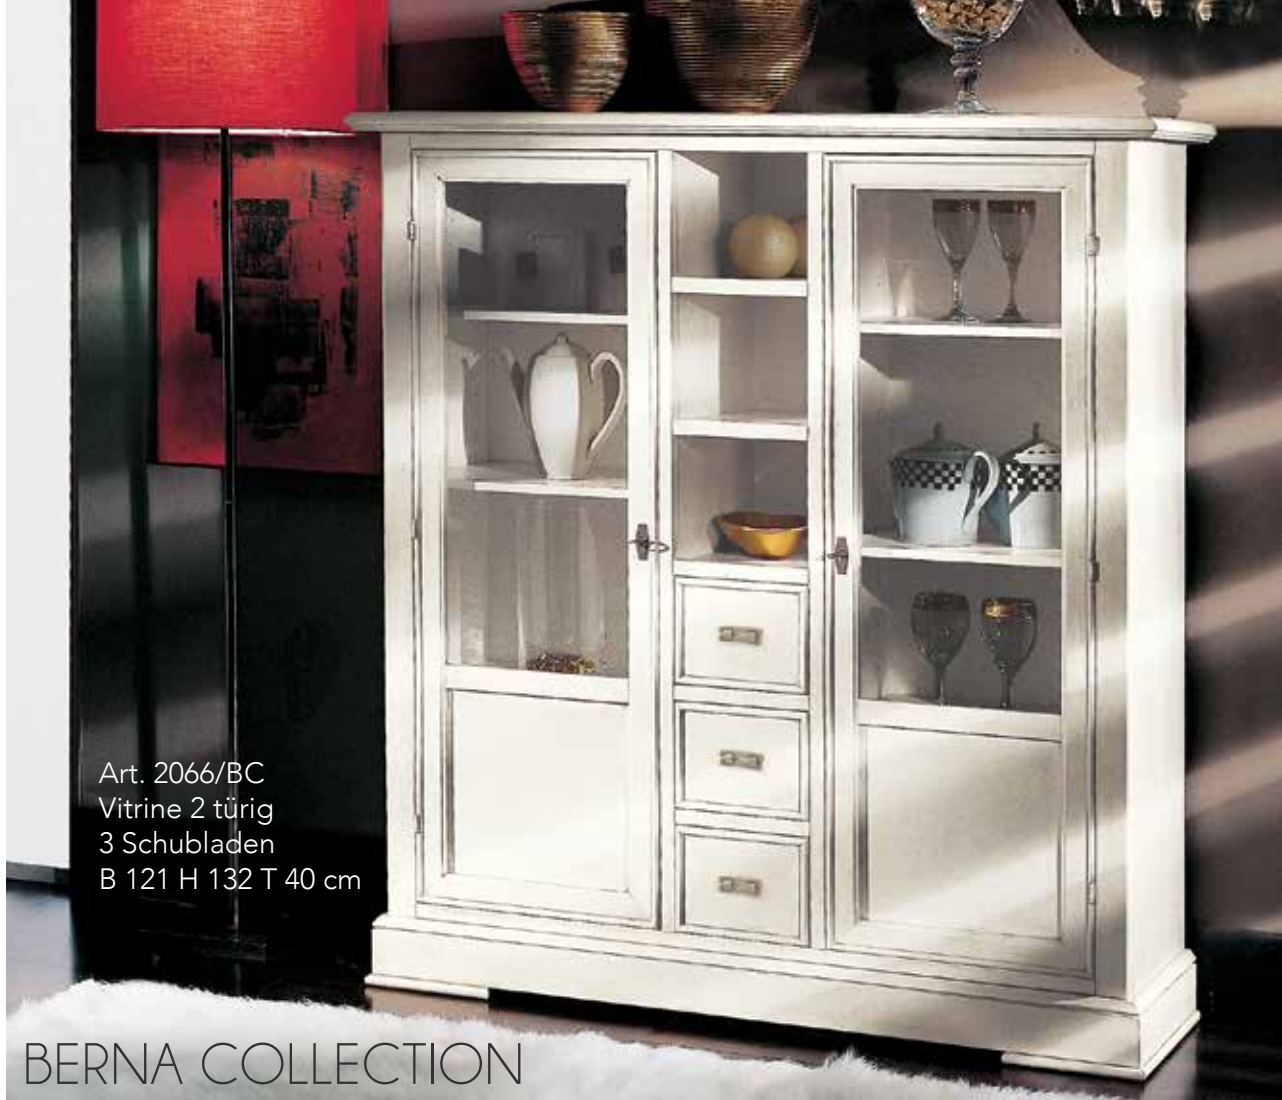

Art. 2101/BC
Vitrine 4 türig 1 Schublade
B 143 H 132 T 41 cm

Art. 2066/BC
Vitrine 2 türig
3 Schubladen
B 121 H 132 T 40 cm

BERNA COLLECTION