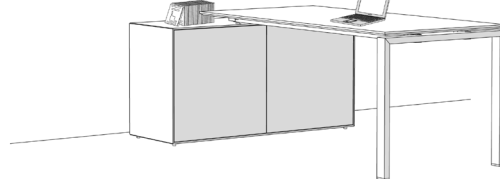

Schreibtisch CT 17-3 rechteckig

Ausführungen Tischplatte

Preisgruppe I
Lack weiß
Lack grau

Preisgruppe II
Natureiche
Kernnussbaum

Ausführungen Gestell

Metall weiß
Metall grau

Ausführungen Schublade

Lack weiß
Lack grau

Gestell aus Metall. Tischplatte, 1,6 cm stark, lackiert oder furniert. Bitte alle Ausführungen deutlich im Auftrag angeben!

Die optionale Schublade kann links, rechts oder beidseitig montiert werden.

now! coffee tables
by hülsta

Verkaufstyp	Schreibtisch	optionale Schublade
H x B x T in cm	75 x 100 x 50	8,6 x 26 x 49
Bestell-Nr.	9713	9714
Preisgruppe I	-	-
Preisgruppe II	-	-

Vorschlagskombinationen

Als Alternative zu einer individuellen Planung aus dem Gesamtprogramm besteht die Möglichkeit, unter gestalteten Vorschlagskombinationen auszuwählen. Diese erleichtern die Planung. Die Vorschlagskombinationen können um eventuelles Zubehör ergänzt werden. Dieses wird gegen Aufpreis berechnet.

Ausführungen Korpus und Front

Lack reinweiß

Ausführungen Akzent 1: Rahmen und Rückwand

Lack reinweiß
Lack hellgrau
Natureiche

now! easy
by hülsta

Rückwände

51,2

73,2

Verkaufstyp	Vorschlagskombination	
H x B x T in cm	177,4 x 230,4 x 163	
Bestell-Nr.	980123	-
Akzente in Lack reinweiß	980124	-
Akzente in Lack hellgrau	980125	-
Akzente in Natureiche