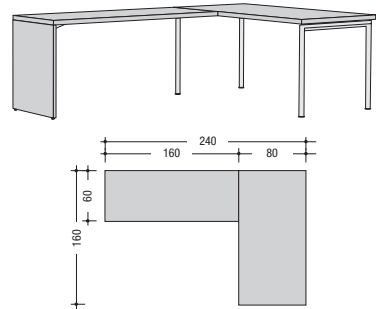

Zufriedenheit am Arbeitsplatz beginnt ganz klar: beim Arbeitsplatz. Wie wär's also mit einem Schreibtisch, den du schon deshalb aufgeräumt halten möchtest, weil er in Lack, Kernussbaum oder Natureiche toll aussieht? Du kannst ihn mit geschlossenen Wangen oder offenen Gestellen theoretisch endlos planen und in der Praxis täglich bewundern. Mach das doch – am besten vom klassisch schönen Schreibtischstuhl aus.

Schreibtische B180

Ausführungen Tischplatte und Wange

Preisgruppe I Lack weiß Lack reinweiß Lack grau	Preisgruppe II Natureiche Kernussbaum

Ausführungen Gestell

Edelstahl

Verkaufstyp	Vorschlagskombination	
Bestell-Nr.	980401	
Preisgruppe I	-	
Preisgruppe II	-	

Verkaufstyp	Vorschlagskombination	
Bestell-Nr.	980402	
Preisgruppe I	-	
Preisgruppe II	-	

Schreibtische B180

Ausführungen Tischplatte und Wange

Preisgruppe I Lack weiß Lack reinweiß Lack grau	Preisgruppe II Natureiche Kernussbaum

Ausführungen Gestell

Edelstahl

Schreibtischplatte und Wange (bzw. Gestell) müssen zwingend zusammen bestellt werden. Tischplatte und Wange lackiert oder furniert, Gestell aus Edelstahl. Bitte alle Ausführungen deutlich im Auftrag angeben!

Verkaufstyp	Schreibtischplatte 120		Schreibtischplatte 160		Wange		Gestell		
	H x B x T in cm	75 x 120 x 60	75 x 120 x 80	75 x 160 x 60	75 x 160 x 80	für 60 cm tiefe Platte	für 80 cm tiefe Platte	für 60 cm tiefe Platte	für 80 cm tiefe Platte
Bestell-Nr.		1260	1280	1560	1580	1561	1581	1562	1582
Preisgruppe I		-	-	-	-	-	-	-	-
Preisgruppe II		-	-	-	-	-	-	-	-

Rollcontainer, Drehstuhl B180

Ausführungen Rollcontainerkorpus und -front

Preisgruppe I Lack weiß Lack reinweiß Lack grau	Preisgruppe II Natureiche Kernussbaum

Ausführungen Rollcontainerknöpfe

Lack weiß Lack reinweiß Lack grau	Natureiche Kernussbaum Edelstahloptik	Lack schwarz Edelstahloptik

Ausführungen Rollcontainergriffe

Werden Schreibtischplatten über Eck/ nebeneinander angebaut, müssen zwischen den Schreibtischplatten Verbindungslaschen eingeplant werden.

Bitte alle gewünschten Ausführung deutlich im Auftrag angeben!

Drehstuhl mit Bezug in Kunstleder Protex (Oberfläche: 100% Polyurethan; Untergewebe: 70% Polyester, 30% Baumwolle), wahlweise weiß, schwarz oder taupe. Bitte die gewünschte Ausführung deutlich im Auftrag angeben! Drehstuhl mit Rollen für weiche und harte Böden.

Max. Belastung: 120 kg

Sitzhöhenverstellung: 46,5-58,5 cm

Verkaufstyp	Verbindungslaschen	Rollcontainer
H x B x T in cm	0,03 x 0,8 x 10	57,8 x 43,3 x 59
Bestell-Nr.	1510	1570
Preisgruppe I	-	-
Preisgruppe II	-	-

Verkaufstyp	Drehstuhl
H x B x T in cm	87,5-99,5 x 66,0 x 54,0
Bestell-Nr.	7792
Preisgruppe I	-
Preisgruppe II	-