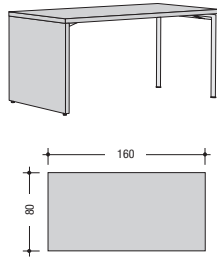

Zufriedenheit am Arbeitsplatz beginnt ganz klar: beim Arbeitsplatz. Wie wär's also mit einem Schreibtisch, den du schon deshalb aufgeräumt halten möchtest, weil er in Lack, Kernussbaum oder Natureiche toll aussieht? Du kannst ihn mit geschlossenen Wangen oder offenen Gestellen theoretisch endlos planen und in der Praxis täglich bewundern. Mach das doch – am besten vom klassisch schönen Schreibtischstuhl aus.

Schreibtische B180

Ausführungen Tischplatte und Wange

Preisgruppe I Lack weiß Lack reinweiß Lack grau	Preisgruppe II Natureiche Kernussbaum

Ausführungen Gestell

Edelstahl

Verkaufstyp	Vorschlagskombination	
Bestell-Nr.	980401	
Preisgruppe I	-	
Preisgruppe II	-	

Verkaufstyp	Vorschlagskombination	
Bestell-Nr.	980402	
Preisgruppe I	-	
Preisgruppe II	-	

Schreibtische B180

Ausführungen Tischplatte und Wange

Preisgruppe I Lack weiß Lack reinweiß Lack grau	Preisgruppe II Natureiche Kernussbaum

Ausführungen Gestell

Edelstahl

Schreibtischplatte und Wange (bzw. Gestell) müssen zwingend zusammen bestellt werden. Tischplatte und Wange lackiert oder furniert, Gestell aus Edelstahl. Bitte alle Ausführungen deutlich im Auftrag angeben!

Verkaufstyp	Schreibtischplatte 120		Schreibtischplatte 160		Wange		Gestell		
	H x B x T in cm	75 x 120 x 60	75 x 120 x 80	75 x 160 x 60	75 x 160 x 80	für 60 cm tiefe Platte	für 80 cm tiefe Platte	für 60 cm tiefe Platte	für 80 cm tiefe Platte
Bestell-Nr.		1260	1280	1560	1580	1561	1581	1562	1582
Preisgruppe I		-	-	-	-	-	-	-	-
Preisgruppe II		-	-	-	-	-	-	-	-

Rollcontainer, Drehstuhl B180

Ausführungen Rollcontainerkorpus und -front

Preisgruppe I Lack weiß Lack reinweiß Lack grau	Preisgruppe II Natureiche Kernussbaum

Ausführungen Rollcontainerknöpfe

Lack weiß Lack reinweiß Lack grau	Natureiche Kernussbaum Edelstahloptik	Lack schwarz Edelstahloptik

Ausführungen Rollcontainergriffe

Werden Schreibtischplatten über Eck/ nebeneinander angebaut, müssen zwischen den Schreibtischplatten Verbindungslaschen eingeplant werden.

Bitte alle gewünschten Ausführung deutlich im Auftrag angeben!

Drehstuhl mit Bezug in Kunstleder Protex (Oberfläche: 100% Polyurethan; Untergewebe: 70% Polyester, 30% Baumwolle), wahlweise weiß, schwarz oder taupe. Bitte die gewünschte Ausführung deutlich im Auftrag angeben! Drehstuhl mit Rollen für weiche und harte Böden.

Max. Belastung: 120 kg

Sitzhöhenverstellung: 46,5-58,5 cm

Verkaufstyp	Verbindungslaschen	Rollcontainer
H x B x T in cm	0,03 x 0,8 x 10	57,8 x 43,3 x 59
Bestell-Nr.	1510	1570
Preisgruppe I	-	-
Preisgruppe II	-	-

Verkaufstyp	Drehstuhl
H x B x T in cm	87,5-99,5 x 66,0 x 54,0
Bestell-Nr.	7792
Preisgruppe I	-
Preisgruppe II	-