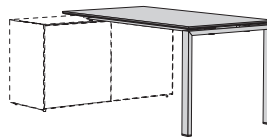

Verkaufstyp	Drehstuhl
H x B x T in cm	87,5-99,5 x 66,0 x 54,0
Bestell-Nr.	7792
Preisgruppe I	-
Preisgruppe II	-

Tische ET 22

Ausführungen Tischplatte

Lack reinweiß

Ausführungen Gestell

Metall reinweiß

Gestell aus Metall, Tischplatte in Lackausführung. Lichte Höhe zwischen Fußboden und Tisch: 66 cm.
Lichte Breite zwischen linkem und rechtem Gestell: Außenbreite minus 16 cm.

Verkaufstyp	Tisch 123 starr	Tisch 143 starr	Tisch 163 starr
H x L x B in cm	73 x 123 x 80	73 x 143 x 80	73 x 163 x 80
Bestell-Nr.	5112	5114	5116
	-	-	-

Tisch mit einseitigem Gestell

Ausführungen Tischplatte

Lack reinweiß

Ausführungen Gestell

Metall reinweiß

Tisch mit einseitigem Gestell zum Auflegen auf 64 cm hohe Baukästen; der Tisch ist um 30° nach links und rechts schwenkbar

Verkaufstyp	Tisch 123	Tisch 143	Tisch 163
H x L x B in cm	73,2 x 123 x 80	73,2 x 143 x 80	73,2 x 163 x 80
Bestell-Nr.	41283	41483	41683
	-	-	-