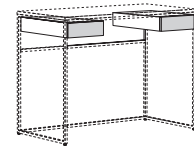

Metall weiß
Metall grau

Ausführungen Schublade

Lack weiß
Lack grau

Gestell aus Metall. Tischplatte, 1,6 cm stark, lackiert oder furniert. Bitte alle Ausführungen deutlich im Auftrag angeben!

Die optionale Schublade kann links, rechts oder beidseitig montiert werden.

now! coffee tables
by hülsta

Verkaufstyp	Schreibtisch	optionale Schublade
H x B x T in cm	75 x 100 x 50	8,6 x 26 x 49
Bestell-Nr.	9713	9714
Preisgruppe I	-	-
Preisgruppe II	-	-

Vorschlagskombinationen

Als Alternative zu einer individuellen Planung aus dem Gesamtprogramm besteht die Möglichkeit, unter gestalteten Vorschlagskombinationen auszuwählen. Diese erleichtern die Planung. Die Vorschlagskombinationen können um eventuelles Zubehör ergänzt werden. Dieses wird gegen Aufpreis berechnet.