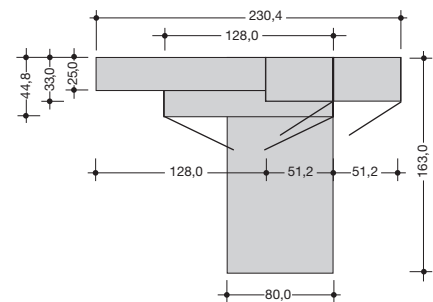

Schreibtisch CT 17-3 rechteckig

Ausführungen Tischplatte

Preisgruppe I
Lack weiß
Lack grau

Preisgruppe II
Natureiche
Kernnussbaum

Ausführungen Gestell

Metall weiß
Metall grau

Ausführungen Schublade

Lack weiß
Lack grau

Gestell aus Metall. Tischplatte, 1,6 cm stark, lackiert oder furniert. Bitte alle Ausführungen deutlich im Auftrag angeben!

Die optionale Schublade kann links, rechts oder beidseitig montiert werden.

now! coffee tables
by hülsta

Verkaufstyp	Schreibtisch	optionale Schublade
H x B x T in cm	75 x 100 x 50	8,6 x 26 x 49
Bestell-Nr.	9713	9714
Preisgruppe I	-	-
Preisgruppe II	-	-

Vorschlagskombinationen

Als Alternative zu einer individuellen Planung aus dem Gesamtprogramm besteht die Möglichkeit, unter gestalteten Vorschlagskombinationen auszuwählen. Diese erleichtern die Planung. Die Vorschlagskombinationen können um eventuelles Zubehör ergänzt werden. Dieses wird gegen Aufpreis berechnet.

Ausführungen Korpus und Front

Lack reinweiß

Ausführungen Akzent 1: Rahmen und Rückwand

Lack reinweiß
Lack hellgrau
Natureiche

now! easy
by hülsta

Rückwände

51,2

73,2

Verkaufstyp	Vorschlagskombination	
H x B x T in cm	177,4 x 230,4 x 163	
Bestell-Nr.	980123	-
Akzente in Lack reinweiß	980124	-
Akzente in Lack hellgrau	980125	-
Akzente in Natureiche