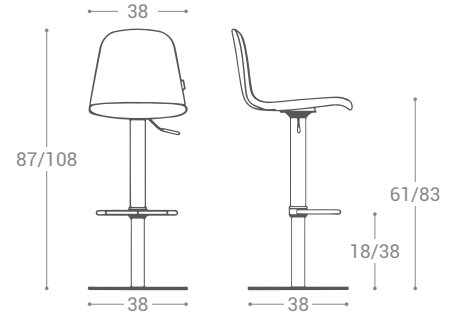

ORANGE

ASSISE | SEAT

Contreplaqué teinté | Contreplaqué laqué | Tapissé 27 mm | Tessuto
Stained plywood | Lacquered plywood | Upholstery 27 mm | Tessuto

COLONNE | COLUMN

Acier chromé | Acier laqué epoxy
Chrome steel | Epoxy lacquered steel

BASE | BASE

Acier chromé | Acier inoxydable | Acier laqué epoxy
Chrome steel | Stainless steel | Epoxy lacquered steel

ASSISE | SEAT

BOIS TEINTÉ STAINED WOOD

BOIS LAQUÉ LACQUERED WOOD

TAPISSÉ UPHOLSTERY

	BLANC WHITE	BEIGE BEIGE	TOURTERELLE TURTLEDOVE	NOIX WALNUT	ROSE PINK	MOUTARDE MUSTARD	TERRACOTTA TERRACOTTA	VIN WINE	BLEU BLUE	TURQUOISE TURQUOISE	VERT GREEN	NUAGE CLOUD	GRIS GREY	GRAPHITE GRAPHITE	ANTHRACITE ANTHRACITE	NOIR BLACK
BELLAGIO																
A MYSTIC																
NOBEL																
ERA																
B HITCH																
KANON																

BASE ET COLONNE | BASE AND COLUMN

BASE TULIPE
BELL-SHAPED BASE

BASE CIRCULAIRE
CIRCULAR BASE

BASE CARRÉE
SQUARED BASE

ATTENTION | ATTENTION

Lorsque la base est en ACIER INOXYDABLE la colonne est toujours en ACIER CHROMÉ
When the base is STAINLESS STEEL the column is always CHROME STEEL

TESSUTO | TESSUTO

DOSSIER BOIS CONTREPLAQUÉ DE HÊTRE + COUSSIN TAPISSÉ
BEECH PLYWOOD BACKREST + UPHOLSTERED CUSHION

Sélectionnez une finition en bois pour le dossier et une finition tapissée pour le coussin.
Select a wood finish for the backrest and an upholstery finish for the cushion.