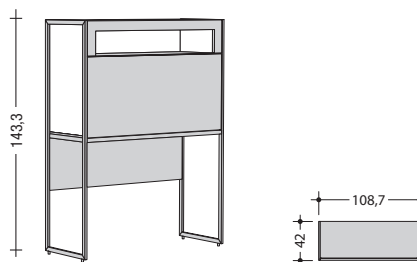

Schreibtischelement

Ausführungen Schreibtischelement

Preisgruppe I
Lack weiß
Lack grau
Lack seidengrau

Schreibtischelement ausschließlich im Regal-
rahmensystem now! vision einplanbar

Verkaufstyp	Schreibtischelement
H x B x T in cm	73,5 x 182 x 70,5
Bestell-Nr.	176
Preisgruppe I	-

Schreibfach

Ausführungen Korpus, Gestell

Preisgruppe I
Lack weiß
Lack grau
Lack seidengrau

Ausführungen Front

Preisgruppe I
Lack weiß
Lack grau
Lack seidengrau

Preisgruppe II
Hochglanzlack weiß
Hochglanzlack grau
Hochglanzlack seidengrau
Natureiche
Kernussbaum

Ausführungen Innen- einteilung Schreibfach

Natureiche
Kernussbaum

Verkaufstyp	Schreibfach
Bestell-Nr.	8141
Preisgruppe I	-
Preisgruppe II	-