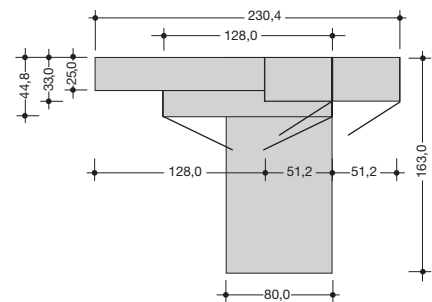

Schreibtisch CT 17-3 rechteckig

Ausführungen Tischplatte

Preisgruppe I
Lack weiß
Lack grau

Preisgruppe II
Natureiche
Kernussbaum

Ausführungen Gestell

Metall weiß
Metall grau

Ausführungen Schublade

Lack weiß
Lack grau

Gestell aus Metall. Tischplatte, 1,6 cm stark, lackiert oder furniert. Bitte alle Ausführungen deutlich im Auftrag angeben!

Die optionale Schublade kann links, rechts oder beidseitig montiert werden.

Verkaufstyp	Schreibtisch	optionale Schublade
H x B x T in cm	75 x 100 x 50	8,6 x 26 x 49
Bestell-Nr.	9713	9714
Preisgruppe I	-	-
Preisgruppe II	-	-

Vorschlagskombinationen

Als Alternative zu einer individuellen Planung aus dem Gesamtprogramm besteht die Möglichkeit, unter gestalteten Vorschlagskombinationen auszuwählen. Diese erleichtern die Planung. Die Vorschlagskombinationen können um eventuelles Zubehör ergänzt werden. Dieses wird gegen Aufpreis berechnet.

Ausführungen Korpus und Front

Lack reinweiß

Ausführungen Akzent 1: Rahmen und Rückwand

Lack reinweiß
Lack hellgrau
Natureiche

51,2

73,2

Verkaufstyp	Vorschlagskombination	
H x B x T in cm	177,4 x 230,4 x 163	
Bestell-Nr.	980123	-
Akzente in Lack reinweiß	980124	-
Akzente in Lack hellgrau	980125	-
Akzente in Natureiche	-	-