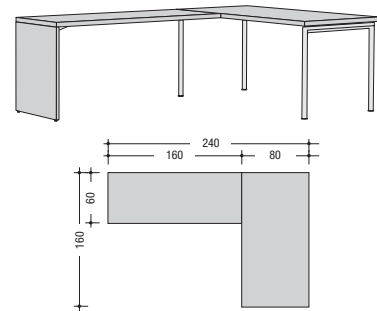

Zufriedenheit am Arbeitsplatz beginnt ganz klar: beim Arbeitsplatz. Wie wär's also mit einem Schreibtisch, den du schon deshalb aufgeräumt halten möchtest, weil er in Lack, Kernussbaum oder Natureiche toll aussieht? Du kannst ihn mit geschlossenen Wangen oder offenen Gestellen theoretisch endlos planen und in der Praxis täglich bewundern. Mach das doch – am besten vom klassisch schönen Schreibtischstuhl aus.

Schreibtische B180

Ausführungen Tischplatte und Wange

Preisgruppe I Lack weiß Lack reinweiß Lack grau	Preisgruppe II Natureiche Kernussbaum

Ausführungen Gestell

Edelstahl

Verkaufstyp	Vorschlagskombination	
Bestell-Nr.	980401	980402
Preisgruppe I	-	-
Preisgruppe II	-	-

Schreibtische B180

Ausführungen Tischplatte und Wange

Preisgruppe I Lack weiß Lack reinweiß Lack grau	Preisgruppe II Natureiche Kernussbaum

Ausführungen Gestell

Edelstahl

Schreibtischplatte und Wange (bzw. Gestell) müssen zwingend zusammen bestellt werden. Tischplatte und Wange lackiert oder furniert, Gestell aus Edelstahl. Bitte alle Ausführungen deutlich im Auftrag angeben!

Verkaufstyp	Schreibtischplatte 120		Schreibtischplatte 160		Wange		Gestell		
	H x B x T in cm	75 x 120 x 60	75 x 120 x 80	75 x 160 x 60	75 x 160 x 80	für 60 cm tiefe Platte	für 80 cm tiefe Platte	für 60 cm tiefe Platte	für 80 cm tiefe Platte
Bestell-Nr.		1260	1280	1560	1580	1561	1581	1562	1582
Preisgruppe I		-	-	-	-	-	-	-	-
Preisgruppe II		-	-	-	-	-	-	-	-

Rollcontainer, Drehstuhl B180

Ausführungen Rollcontainerkorpus und -front

Preisgruppe I Lack weiß Lack reinweiß Lack grau	Preisgruppe II Natureiche Kernussbaum

Ausführungen Rollcontainerknöpfe

Lack weiß Lack reinweiß Lack grau	Natureiche Kernussbaum Edelstahloptik	Lack schwarz Edelstahloptik

Ausführungen Rollcontainergriffe

Werden Schreibtischplatten über Eck/ nebeneinander angebaut, müssen zwischen den Schreibtischplatten Verbindungslaschen eingeplant werden.

Bitte alle gewünschten Ausführung deutlich im Auftrag angeben!

Drehstuhl mit Bezug in Kunstleder Protex (Oberfläche: 100% Polyurethan; Untergewebe: 70% Polyester, 30% Baumwolle), wahlweise weiß, schwarz oder taupe. Bitte die gewünschte Ausführung deutlich im Auftrag angeben! Drehstuhl mit Rollen für weiche und harte Böden.

Max. Belastung: 120 kg

Sitzhöhenverstellung: 46,5-58,5 cm

Verkaufstyp	Verbindungslaschen	Rollcontainer
H x B x T in cm	0,03 x 0,8 x 10	57,8 x 43,3 x 59
Bestell-Nr.	1510	1570
Preisgruppe I	-	-
Preisgruppe II	-	-

Verkaufstyp	Drehstuhl
H x B x T in cm	87,5-99,5 x 66,0 x 54,0
Bestell-Nr.	7792
Preisgruppe I	-
Preisgruppe II	-