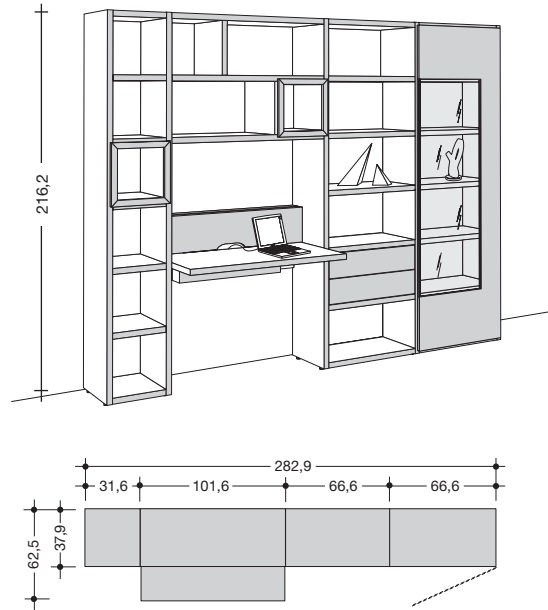

**Ausführungen
Korpus**

Lack weiß
Lack seidengrau
Natureiche
Kernussbaum

**Ausführungen
Front**

Lack weiß
Lack seidengrau
Natureiche
Kernussbaum
Hochglanzlack weiß
Hochglanzlack seidengrau

Vorschlagskombinationen

Als Alternative zu einer individuellen Planung aus dem Gesamtprogramm besteht die Möglichkeit, unter gestalteten Vorschlagskombinationen auszuwählen. Diese erleichtern die Planung. Die Vorschlagskombinationen können um eventuelles Zubehör ergänzt werden. Dieses wird gegen Aufpreis berechnet.

Verkaufstyp	Vorschlagskombination
Bestell-Nr.	980033 / 981033 wie Abb. / spiegelb.