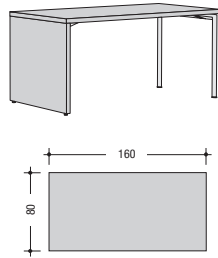

Zufriedenheit am Arbeitsplatz beginnt ganz klar: beim Arbeitsplatz. Wie wär's also mit einem Schreibtisch, den du schon deshalb aufgeräumt halten möchtest, weil er in Lack, Kernussbaum oder Natureiche toll aussieht? Du kannst ihn mit geschlossenen Wangen oder offenen Gestellen theoretisch endlos planen und in der Praxis täglich bewundern. Mach das doch – am besten vom klassisch schönen Schreibtischstuhl aus.

Schreibtische B180

Ausführungen Tischplatte und Wange

Preisgruppe I Lack weiß Lack reinweiß Lack grau	Preisgruppe II Natureiche Kernussbaum

Ausführungen Gestell

Edelstahl

Verkaufstyp	Vorschlagskombination	
Bestell-Nr.	980401	980402
Preisgruppe I	-	-
Preisgruppe II	-	-

Schreibtische B180

Ausführungen Tischplatte und Wange

Preisgruppe I Lack weiß Lack reinweiß Lack grau	Preisgruppe II Natureiche Kernussbaum

Ausführungen Gestell

Edelstahl

Schreibtischplatte und Wange (bzw. Gestell) müssen zwingend zusammen bestellt werden. Tischplatte und Wange lackiert oder furniert, Gestell aus Edelstahl. Bitte alle Ausführungen deutlich im Auftrag angeben!

Verkaufstyp	Schreibtischplatte 120		Schreibtischplatte 160		Wange		Gestell		
	H x B x T in cm	75 x 120 x 60	75 x 120 x 80	75 x 160 x 60	75 x 160 x 80	für 60 cm tiefe Platte	für 80 cm tiefe Platte	für 60 cm tiefe Platte	für 80 cm tiefe Platte
Bestell-Nr.		1260	1280	1560	1580	1561	1581	1562	1582
Preisgruppe I		-	-	-	-	-	-	-	-
Preisgruppe II		-	-	-	-	-	-	-	-

Rollcontainer, Drehstuhl B180

Ausführungen Rollcontainerkorpus und -front

Preisgruppe I Lack weiß Lack reinweiß Lack grau	Preisgruppe II Natureiche Kernussbaum

Ausführungen Rollcontainerknöpfe

Lack weiß Lack reinweiß Lack grau	Natureiche Kernussbaum Edelstahloptik	Lack schwarz Edelstahloptik

Ausführungen Rollcontainergriffe

Werden Schreibtischplatten über Eck/ nebeneinander angebaut, müssen zwischen den Schreibtischplatten Verbindungslaschen eingeplant werden.

Bitte alle gewünschten Ausführung deutlich im Auftrag angeben!

Drehstuhl mit Bezug in Kunstleder Protex (Oberfläche: 100% Polyurethan; Untergewebe: 70% Polyester, 30% Baumwolle), wahlweise weiß, schwarz oder taupe. Bitte die gewünschte Ausführung deutlich im Auftrag angeben! Drehstuhl mit Rollen für weiche und harte Böden.

Max. Belastung: 120 kg

Sitzhöhenverstellung: 46,5-58,5 cm

Verkaufstyp	Verbindungslaschen	Rollcontainer
H x B x T in cm	0,03 x 0,8 x 10	57,8 x 43,3 x 59
Bestell-Nr.	1510	1570
Preisgruppe I	-	-
Preisgruppe II	-	-

Verkaufstyp	Drehstuhl
H x B x T in cm	87,5-99,5 x 66,0 x 54,0
Bestell-Nr.	7792
Preisgruppe I	-
Preisgruppe II	-