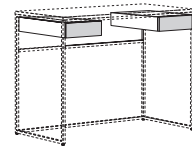

Metall weiß
Metall grau

Ausführungen Schublade

Lack weiß
Lack grau

Gestell aus Metall. Tischplatte, 1,6 cm stark, lackiert oder furniert. Bitte alle Ausführungen deutlich im Auftrag angeben!

Die optionale Schublade kann links, rechts oder beidseitig montiert werden.

Verkaufstyp	Schreibtisch	optionale Schublade
H x B x T in cm	75 x 100 x 50	8,6 x 26 x 49
Bestell-Nr.	9713	9714
Preisgruppe I	-	-
Preisgruppe II	-	-

Vorschlagskombinationen

Als Alternative zu einer individuellen Planung aus dem Gesamtprogramm besteht die Möglichkeit, unter gestalteten Vorschlagskombinationen auszuwählen. Diese erleichtern die Planung. Die Vorschlagskombinationen können um eventuelles Zubehör ergänzt werden. Dieses wird gegen Aufpreis berechnet.