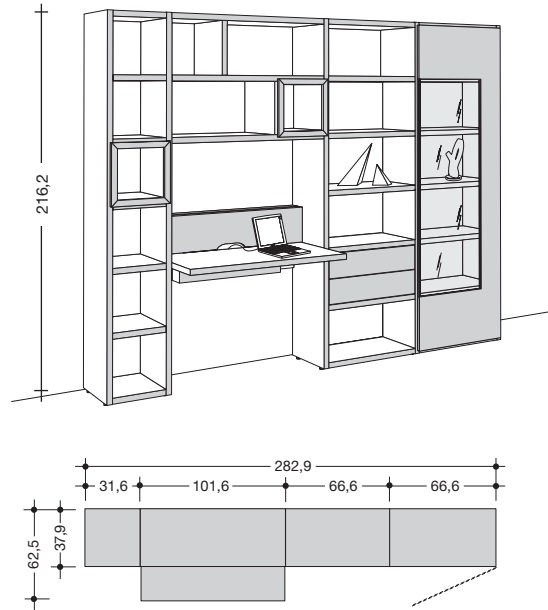

**Ausführungen
Korpus**

Lack weiß
Lack seidengrau
Natureiche
Kernussbaum

**Ausführungen
Front**

Lack weiß
Lack seidengrau
Natureiche
Kernussbaum
Hochglanzlack weiß
Hochglanzlack seidengrau

Vorschlagskombinationen

Als Alternative zu einer individuellen Planung aus dem Gesamtprogramm besteht die Möglichkeit, unter gestalteten Vorschlagskombinationen auszuwählen. Diese erleichtern die Planung. Die Vorschlagskombinationen können um eventuelles Zubehör ergänzt werden. Dieses wird gegen Aufpreis berechnet.

Verkaufstyp	Vorschlagskombination
Bestell-Nr.	980033 / 981033
	wie Abb. / spiegelb.
	-