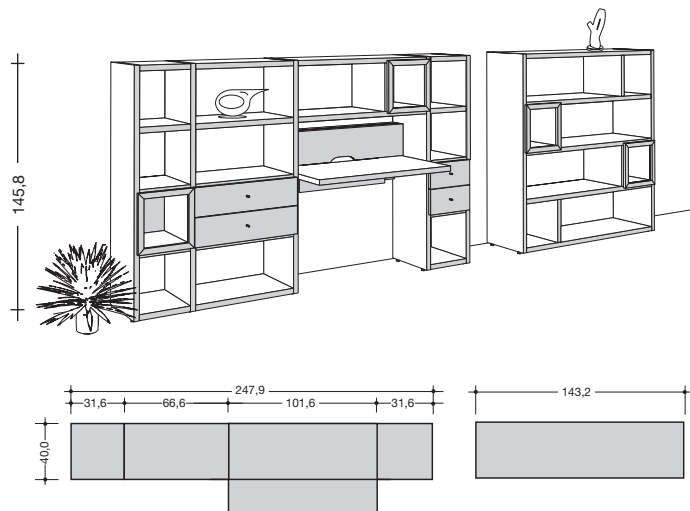

Verkaufstyp	Vorschlagskombination
Bestell-Nr.	980019 / 981019
	wie Abb. / spiegelb.
	-