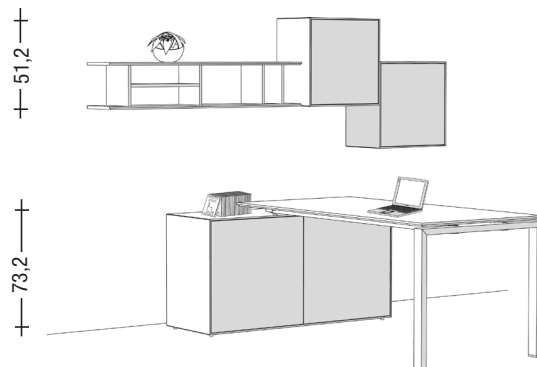

Schreibtisch CT 17-3 rechteckig

Ausführungen Tischplatte

Preisgruppe I Lack weiß Lack grau	Preisgruppe II Natureiche Kernnussbaum

Ausführungen Gestell

Metall weiß Metall grau

Ausführungen Schublade

Lack weiß Lack grau

Gestell aus Metall. Tischplatte, 1,6 cm stark, lackiert oder furniert. Bitte alle Ausführungen deutlich im Auftrag angeben!

Die optionale Schublade kann links, rechts oder beidseitig montiert werden.

Verkaufstyp	Schreibtisch	optionale Schublade
H x B x T in cm	75 x 100 x 50	8,6 x 26 x 49
Bestell-Nr.	9713	9714
Preisgruppe I	-	-
Preisgruppe II	-	-

Vorschlagskombinationen

Als Alternative zu einer individuellen Planung aus dem Gesamtprogramm besteht die Möglichkeit, unter gestalteten Vorschlagskombinationen auszuwählen. Diese erleichtern die Planung. Die Vorschlagskombinationen können um eventuelles Zubehör ergänzt werden. Dieses wird gegen Aufpreis berechnet.

Ausführungen Korpus und Front

Lack reinweiß

Ausführungen Akzent 1: Rahmen und Rückwand

Lack reinweiß Lack hellgrau Natureiche	

Rückwände

Verkaufstyp	Vorschlagskombination	
H x B x T in cm	177,4 x 230,4 x 163	
Bestell-Nr.	980123	-
Akzente in Lack reinweiß	980123	-
Akzente in Lack hellgrau	980124	-
Akzente in Natureiche	980125	-