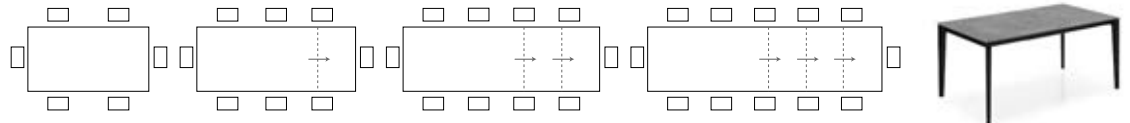

ARTIC CB4855-R 160 C

MAßE	B 160 (210) (260) (310)	T 90	H 76 (66,5)	
MERKMALE			KG 99,6	MC 0,41
BESCHREIBUNG	TISCH MIT DREITEILIGEM AUSZUG, TISCHBEINE IMMER AN DER AUßENKANTE			

BEINE/TISCHRAHMEN		PLATTE/AUSZIEHPLATTE	
Met. / Alu.	☐ P15 SCHWARZ MATT ☐ P38M LAVA MATT ☐ P94 SCHNEEWEISS MATT ☒ P151 HANF MATT	☐ P1CW MATERA ☐ P1DW VESUVIO ☐ P1EW SASSI ☒ P1WW LIMO ☐ P11E VULCANO ☐ P13E TON ☐ P47W TABAKEICHE ☐ P49W EICHE NATUR	
		Ker. (G) / foliert ☐ P1C / ☐ P176 ZEMENT / TAUBENGRAU MATT ☐ P5C / ☐ P1NW SALZWEISS / SALZWEISS ☒ P6C / ☐ P1KW SCHWARZ OXID / GRAPHIT ☐ P17C / ☐ P94 MARMOR ALPI WEISS / SCHNEEWEISS MATT ☐ P24C / ☐ P1NW ARENARIA / SALZWEISS ☐ P25C / ☐ P1PW TERRA DI POMPEI / ERDBRAUN ☒ P33C / ☐ P1KW NOIR DÉSIR / GRAPHIT	
		Ker. (G) / foliert ☒ P2C / ☐ P94 MARMOR WEISS / SCHNEEWEISS MATT