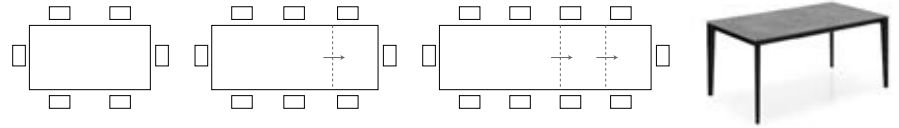

TISCHE MIT UND OHNE FUNKTION

ARTIC CB4855-R 160 B

MAßE	B 160 (210) (260) (310)	T 90	H 76 (66,5)	
MERKMALE			KG 94,2	MC 0,41
BESCHREIBUNG	TISCH MIT DOPPELAUSZUG, TISCHBEINE IMMER AN DER AUßENKANTE			

BEINE/TISCHRAHMEN		PLATTE/AUSZIEHPLATTE	
Met. / Alu.	☐ P15 SCHWARZ MATT ☐ P38M LAVA MATT ☐ P94 SCHNEEWEISS MATT ☒ P151 HANF MATT	☐ P1CW MATERA ☐ P1DW VESUVIO ☐ P1EW SASSI ☒ P1WW LIMO ☐ P11E VULCANO ☐ P13E TON ☐ P47W TABAKEICHE ☐ P49W EICHE NATUR	
		Ker. (G) / foliert ☐ P1C / ☐ P176 ZEMENT / TAUBENGRAU MATT ☐ P5C / ☐ P1NW SALZWEISS / SALZWEISS ☒ P6C / ☐ P1KW SCHWARZ OXID / GRAPHIT ☐ P17C / ☐ P94 MARMOR ALPI WEISS / SCHNEEWEISS MATT ☐ P24C / ☐ P1NW ARENARIA / SALZWEISS ☐ P25C / ☐ P1PW TERRA DI POMPEI / ERDBRAUN ☒ P33C / ☐ P1KW NOIR DÉSIR / GRAPHIT	
		Ker. (G) / foliert ☒ P2C / ☐ P94 MARMOR WEISS / SCHNEEWEISS MATT