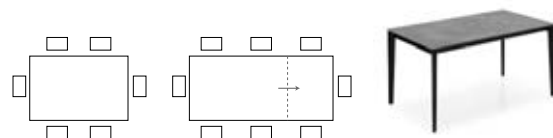

Möbel Letz GmbH
Am Gewerbepark 11
06895 Zahna-Elster

Tel.: 035383 - 6018 50

Fax.: 035383 - 6018 17

TISCHE MIT UND OHNE FUNKTION

ARTIC CB4855-R 110 A

MAßE	B 110 (155)	T 70	H 76 (66,5)
MERKMALE	 1 pc		KG 67,4 MC 0,33
BESCHREIBUNG	TISCH MIT EINEM AUSZUG, TISCHBEINE IMMER AN DER AUßENKANTE		

BEINE/TISCHRAHMEN

Met. / Alu.	<input type="checkbox"/> P15	SCHWARZ MATT
	<input type="checkbox"/> P38M	LAVA MATT
	<input type="checkbox"/> P94	SCHNEEWEISS MATT
	<input checked="" type="checkbox"/> P151	HANF MATT

ARTIC CB4855-R 130 A

MAßE	B 130 (180)	T 90	H 76 (66,5)
MERKMALE	 1 pc		KG 75,9 MC 0,36
BESCHREIBUNG	TISCH MIT EINEM AUSZUG, TISCHBEINE IMMER AN DER AUßENKANTE		

BEINE/TISCHRAHMEN

Met. / Alu.	<input type="checkbox"/> P15	SCHWARZ MATT
	<input type="checkbox"/> P38M	LAVA MATT
	<input type="checkbox"/> P94	SCHNEEWEISS MATT
	<input checked="" type="checkbox"/> P151	HANF MATT

TISCHE MIT UND OHNE FUNKTION

ARTIC CB4855-R 130 B

MAßE	B 130 (180) (230)	T 90	H 76 (66,5)	
MERKMALE	1 pc		KG 83,7	MC 0,40
BESCHREIBUNG	TISCH MIT DOPPELAUSZUG, TISCHBEINE IMMER AN DER AUßENKANTE			

BEINE/TISCHRAHMEN