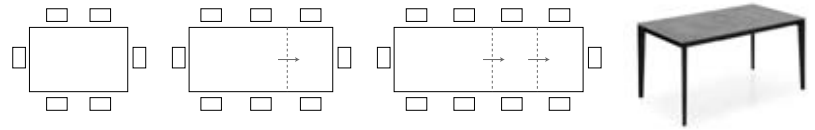

ARTIC CB4855-R 130 A

MAßE	B 130 (180)	T 90	H 76 (66,5)
MERKMALE	 1 pc		KG 75,9 MC 0,36
BESCHREIBUNG	TISCH MIT EINEM AUSZUG, TISCHBEINE IMMER AN DER AUßENKANTE		

BEINE/TISCHRAHMEN

Met. / Alu.	<input type="checkbox"/> P15	SCHWARZ MATT
	<input type="checkbox"/> P38M	LAVA MATT
	<input type="checkbox"/> P94	SCHNEEWEISS MATT
	<input checked="" type="checkbox"/> P151	HANF MATT

PLATTE/AUSZIEHPLATTE

foliert	<input type="checkbox"/> P1CW	MATERA
	<input type="checkbox"/> P1DW	VESUVIO
	<input type="checkbox"/> P1EW	SASSI
	<input checked="" type="checkbox"/> P1WW	LIMO
	<input type="checkbox"/> P11E	VULCANO
	<input type="checkbox"/> P13E	TON
Ker. (G) / foliert	<input type="checkbox"/> P47W	TABAKEICHE
	<input type="checkbox"/> P49W	EICHE NATUR
	<input type="checkbox"/> P1C / <input type="checkbox"/> P176	ZEMENT / TAUBENGRAU MATT
	<input type="checkbox"/> P5C / <input type="checkbox"/> P1NW	SALZWEISS / SALZWEISS
	<input checked="" type="checkbox"/> P6C / <input type="checkbox"/> P1KW	SCHWARZ OXID / GRAPHIT
	<input type="checkbox"/> P17C / <input type="checkbox"/> P94	MARMOR ALPI WEISS / SCHNEEWEISS MATT
	<input type="checkbox"/> P24C / <input type="checkbox"/> P1NW	ARENARIA / SALZWEISS
Ker. (G) / foliert	<input type="checkbox"/> P25C / <input type="checkbox"/> P1PW	TERRA DI POMPEI / ERDBRAUN
	<input checked="" type="checkbox"/> P33C / <input type="checkbox"/> P1KW	NOIR DÉSIR / GRAPHIT
	<input checked="" type="checkbox"/> P2C / <input type="checkbox"/> P94	MARMOR WEISS / SCHNEEWEISS MATT

TISCHE MIT UND OHNE FUNKTION

ARTIC CB4855-R 130 B

MAßE	B 130 (180) (230)	T 90	H 76 (66,5)	
MERKMALE	1 pc		KG 83,7	MC 0,40
BESCHREIBUNG	TISCH MIT DOPPELAUSZUG, TISCHBEINE IMMER AN DER AUßENKANTE			

BEINE/TISCHRAHMEN