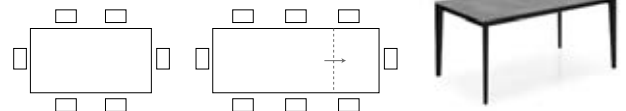

BEINE/TISCHRAHMEN

Met. / Alu.	☐ P15	SCHWARZ MATT
	☐ P38M	LAVA MATT
	☐ P94	SCHNEEWEISS MATT
	☒ P151	HANF MATT

PLATTE/AUSZIEHPLATTE

foliert	☐ P1CW	MATERA	
	☐ P1DW	VESUVIO	
	☐ P1EW	SASSI	
	☒ P1WW	LIMO	
	☐ P11E	VULCANO	
	☐ P13E	TON	
	☐ P47W	TABAKEICHE	
	☐ P49W	EICHE NATUR	
	Ker. (G) / foliert	☐ P1C / ☐ P176	ZEMENT / TAUBENGRAU MATT
		☐ P5C / ☐ P1NW	SALZWEISS / SALZWEISS
☒ P6C / ☐ P1KW		SCHWARZ OXID / GRAPHIT	
☐ P17C / ☐ P94		MARMOR ALPI WEISS / SCHNEEWEISS MATT	
☐ P24C / ☐ P1NW		ARENARIA / SALZWEISS	
☐ P25C / ☐ P1PW		TERRA DI POMPEI / ERDBRAUN	
☒ P33C / ☐ P1KW		NOIR DÉSIIR / GRAPHIT	
Ker. (G) / foliert	☒ P2C / ☐ P94	MARMOR WEISS / SCHNEEWEISS MATT