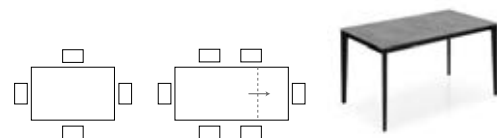

Möbel Letz GmbH
Am Gewerbepark 11
06895 Zahna-Elster

Tel.: 035383 - 6018 50

Fax.: 035383 - 6018 17

TISCHE MIT UND OHNE FUNKTION

ARTIC CB4855-R 110 A

MAßE	B 110 (155)	T 70	H 76 (66,5)
MERKMALE	 1 pc		KG 67,4 MC 0,33
BESCHREIBUNG	TISCH MIT EINEM AUSZUG, TISCHBEINE IMMER AN DER AUßENKANTE		

ARTIC CB4855-R 130 A

MAßE	B 130 (180)	T 90	H 76 (66,5)
MERKMALE	 1 pc		KG 75,9 MC 0,36
BESCHREIBUNG	TISCH MIT EINEM AUSZUG, TISCHBEINE IMMER AN DER AUßENKANTE		

BEINE/TISCHRAHMEN

Met. / Alu.	<input type="checkbox"/> P15	SCHWARZ MATT
	<input type="checkbox"/> P38M	LAVA MATT
	<input type="checkbox"/> P94	SCHNEEWEISS MATT
	<input checked="" type="checkbox"/> P151	HANF MATT

TISCHE MIT UND OHNE FUNKTION

ARTIC CB4855-R 130 B

MAßE	B 130 (180) (230)	T 90	H 76 (66,5)	
MERKMALE	1 pc		KG 83,7	MC 0,40
BESCHREIBUNG	TISCH MIT DOPPELAUSZUG, TISCHBEINE IMMER AN DER AUßENKANTE			

BEINE/TISCHRAHMEN