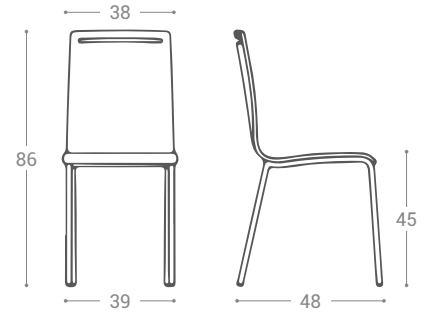

NERA

ASSISE | SEAT
Contreplaqué teinté | Contreplaqué laqué
Stained plywood | Lacquered plywood

PIEDS | LEGS
Acier laqué epoxy
Epoxy lacquered steel

DÉTAIL | DETAIL
Embout en polyéthylène avec feutre intégré
Polyethylene cap with integrated felt

ASSISE | SEAT

BOIS TEINTÉ
STAINED WOOD

BLANCHI
BLEACHED

CHAUFFÉ
TOASTED

CANALETTO
CANALETTO

BOIS LAQUÉ
LACQUERED WOOD

BLANC
WHITE

TOURTERELLE
TURTLEDOVE

MOUTARDE
MUSTARD

TITANIUM
TITANIUM

ANTHRACITE
ANTHRACITE

NOIR
BLACK

PIEDS | LEGS

ACIER EPOXY
EPOXY STEEL

BLANC TEX
TEX WHITE

ALUMINIUM
ALUMINIUM

TITANIUM
TITANIUM

BRONZO
BRONZO

ANTHRACITE
ANTHRACITE

NOIR
BLACK