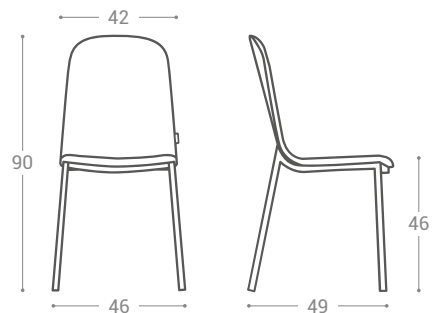

M O L Y

ASSISE | SEAT
Contreplaqué teinté | Contreplaqué laqué | Tapissé 27 mm | Tessuto
Stained plywood | Lacquered plywood | Upholstery 27 mm | Tessuto

PIEDS | LEGS
Acier laqué epoxy
Epoxy lacquered steel

DÉTAIL | DETAIL
Embout en polyéthylène avec feutre intégré
Polyethylene cap with integrated felt

ASSISE | SEAT

BOIS TEINTÉ
STAINED WOOD

BLANCHI
BLEACHED

CHAUFFÉ
TOASTED

CANALETTO
CANALETTO

BOIS LAQUÉ
LACQUERED WOOD

BLANC
WHITE

TOURTERELLE
TURTLEDOVE

MOUTARDE
MUSTARD

TITANIUM
TITANIUM

ANTHRACITE
ANTHRACITE

NOIR
BLACK

TAPISSÉ
UPHOLSTERY

	BLANC WHITE	BEIGE BEIGE	TOURTERELLE TURTLEDOVE	NOIX WALNUT	ROSE PINK	MOUTARDE MUSTARD	TERRACOTTA TERRACOTTA	VIN WINE	BLEU BLUE	TURQUOISE TURQUOISE	VERT GREEN	NUAGE CLOUD	GRIS GREY	GRAPHITE GRAPHITE	ANTHRACITE ANTHRACITE	NOIR BLACK
BELLAGIO																
A MYSTIC																
NOBEL																
ERA																
B HITCH																
KANON																

PIEDS | LEGS

ACIER EPOXY
EPOXY STEEL

BLANC TEX
TEX WHITE

ALUMINIUM
ALUMINIUM

TITANIUM
TITANIUM

BRONZO
BRONZO

ANTHRACITE
ANTHRACITE

NOIR
BLACK

TESSUTO | TESSUTO

DOSSIER BOIS CONTREPLAQUÉ DE HÊTRE + COUSSIN TAPISSÉ
BEECH PLYWOOD BACKREST + UPHOLSTERED CUSHION

Sélectionnez une finition en bois pour le dossier et une finition tapissée pour le coussin.
Select a wood finish for the backrest and an upholstery finish for the cushion.

Plus d'informations sur tessuto dans le catalogue Fusion
More information about tessuto in Fusion catalogue **p. 27**