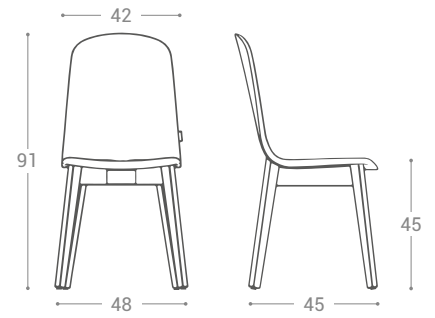

DOLCE

ASSISE | SEAT

Contreplaqué teinté | Contreplaqué laqué | Tapissé 27 mm | Tessuto
Stained plywood | Lacquered plywood | Upholstery 27 mm | Tessuto

PIEDS | LEGS

Bois de hêtre massif laqué ou teinté
Solid lacquered or stained beech wood

DÉTAIL | DETAIL

Protecteur en polyéthylène
Protection polyethylene cap

ASSISE | SEAT

BOIS TEINTÉ STAINED WOOD

BLANCHI
BLEACHED

CHAUFFÉ
TOASTED

CANALETTO
CANALETTO

BOIS LAQUÉ LACQUERED WOOD

BLANC
WHITE

TOURTERELLE
TURTLEDOVE

MOUTARDE
MUSTARD

TITANIUM
TITANIUM

ANTHRACITE
ANTHRACITE

NOIR
BLACK

TAPISSÉ UPHOLSTERY

	BLANC WHITE	BEIGE BEIGE	TOURTERELLE TURTLEDOVE	NOIX WALNUT	ROSE PINK	MOUTARDE MUSTARD	TERRACOTTA TERRACOTTA	VIN WINE	BLEU BLUE	TURQUOISE TURQUOISE	VERT GREEN	NUAGE CLOUD	GRIS GREY	GRAPHITE GRAPHITE	ANTHRACITE ANTHRACITE	NOIR BLACK
BELLAGIO																
A MYSTIC																
NOBEL																
ERA																
B HITCH																
KANON																

PIEDS | LEGS

BOIS TEINTÉ STAINED WOOD

BLANCHI
BLEACHED

CHAUFFÉ
TOASTED

CANALETTO
CANALETTO

BOIS LAQUÉ LACQUERED WOOD

BLANC
WHITE

ANTHRACITE
ANTHRACITE

NOIR
BLACK

TESSUTO | TESSUTO

DOSSIER BOIS CONTREPLAQUÉ DE HÊTRE + COUSSIN TAPISSÉ
BEECH PLYWOOD BACKREST + UPHOLSTERED CUSHION

Sélectionnez une finition en bois pour le dossier et une finition tapissée pour le coussin.
Select a wood finish for the backrest and an upholstery finish for the cushion.