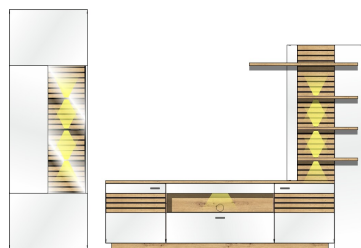

Sets

40 C5 HW 83

TV-/Wohnlösung
LED-Beleuchtung
2x 99 01 00 13
1x 99 01 00 21
optional bestellbar

best. aus Typen - 01/30/43

ca. 296 / 201 / 47