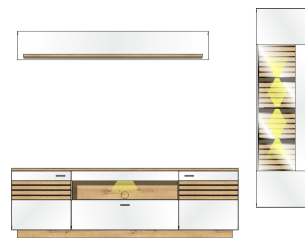

40 C5 HW 85

TV-/Wohnlösung
LED-Beleuchtung
1x 99 01 00 13
1x 99 01 00 21
optional bestellbar

best. aus Typen - 10/30/40

ca. 254 / 193 / 47

Art.-Nr.
Beschreibung

Breite / Höhe / Tiefe (cm)