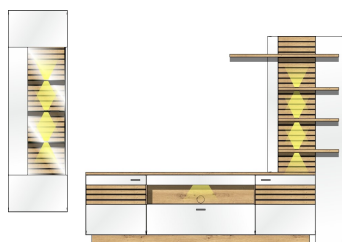

best. aus Typen - 10/30/40

ca. 254 / 193 / 47

Art.-Nr.
Beschreibung

Breite / Höhe / Tiefe (cm)

40 C5 HW 86

TV-/Wohnlösung
LED-Beleuchtung
2x 99 01 00 13
1x 99 01 00 21
optional bestellbar

best. aus Typen - 10/30/43