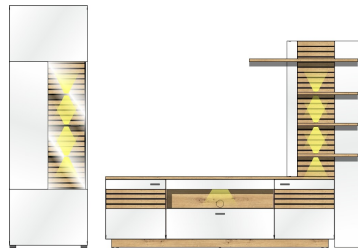

Sets

Art.-Nr.
Beschreibung

40 C5 HW 83
TV-/Wohnlösung
LED-Beleuchtung
2x 99 01 00 13
1x 99 01 00 21
optional bestellbar
best. aus Typen - 01/30/43

Breite / Höhe / Tiefe (cm)

ca. 296 / 201 / 47