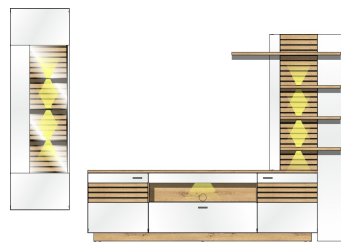

Art.-Nr.
Beschreibung

40 C5 HW 86
TV-/Wohnlösung
LED-Beleuchtung
2x 99 01 00 13
1x 99 01 00 21
optional bestellbar
best. aus Typen - 10/30/43

Breite / Höhe / Tiefe (cm)

ca. 280 / 193 / 47