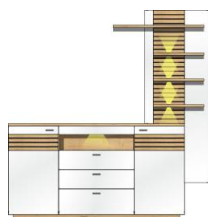

Art.-Nr. 40 C5 HW W7
Beschreibung TV-/Wohnlösung
LED-Beleuchtung
1x 99 01 00 13
1x 99 01 00 21
optional bestellbar
best. aus Typen - 20/43
Breite / Höhe / Tiefe (cm) ca. 200 / 216 / 47