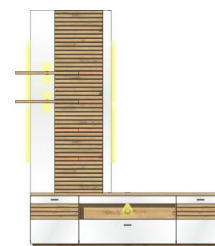

Art.-Nr. 40 C5 HW W2
Beschreibung TV-/Wohnlösung
LED-Beleuchtung
1x 90 5T WW 92
1x 99 01 00 12
optional bestellbar
best. aus Typen - 36/45/54
Breite / Höhe / Tiefe (cm) ca. 215 / 246 / 47