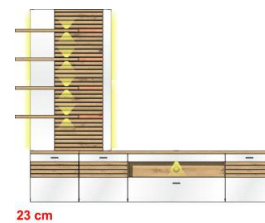

23 cm

Art.-Nr. 40 C5 HW W4
Beschreibung Hänge-TV-/Wohnlösung
LED-Beleuchtung
1x 90 5T WW 92
1x 90 5T WW 34
1x 99 01 00 21
optional bestellbar
best. aus Typen - 31/33/44/2x54
Breite / Höhe / Tiefe (cm) ca. 266 / 223 / 40