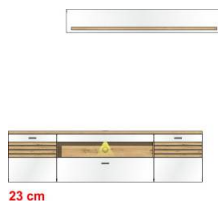

Art.-Nr.
Beschreibung

40 C5 HW U0
Hänge-TV-/Wohnlösung
LED-Beleuchtung
1x 99 01 00 21
optional bestellbar
best. aus Typen - 33/40
ca. 220 / 178 / 40

Breite / Höhe / Tiefe (cm)