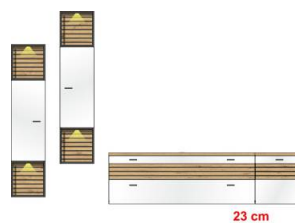

40 C5 HW U1
Hänge-TV-/Wohnlösung
LED-Beleuchtung
1x 99 01 00 24
optional bestellbar
best. aus Typen - 31/32/2x42
ca. 300 / 198 / 40