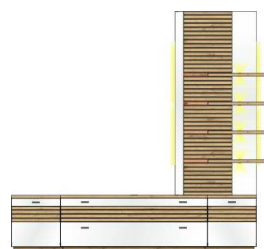

40 C5 HW U5
TV-/Wohnlösung
LED-Beleuchtung
1x 90 5T WW 92
1x 90 5T WW 34
optional bestellbar
best. aus Typen - 2x34/35/45/2x54
ca. 266 / 246 / 47