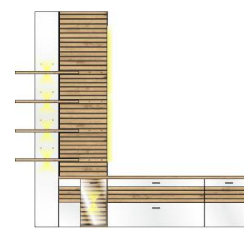

Art.-Nr.
Beschreibung

40 C5 HW 86
TV-/Wohnlösung
LED-Beleuchtung
2x 99 01 00 13
1x 99 01 00 21
optional bestellbar
best. aus Typen - 10/30/43
ca. 280 / 193 / 47

Breite / Höhe / Tiefe (cm)

40 C5 HW 88
TV-/Wohnlösung
LED-Beleuchtung
1x 99 01 00 13
1x 99 01 00 21
optional bestellbar
best. aus Typen - 10/30/41
ca. 285 / 195 / 47

Art.-Nr.
Beschreibung

40 C5 HW 89
TV-/Wohnlösung
LED-Beleuchtung
1x 99 01 00 13
1x 99 01 00 21
optional bestellbar
best. aus Typen - 01/30/40

Breite / Höhe / Tiefe (cm)

ca. 270 / 201 / 47

40 C5 HW B1
TV-/Wohnlösung
LED-Beleuchtung
1x 99 01 00 11
2x 99 01 00 12
1x 90 5T WW 92
optional bestellbar
best. aus Typen - 46/2x54/56/65
ca. 245 / 223 / 40