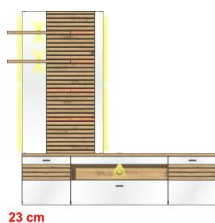

23 cm

Art.-Nr. 40 C5 HW W1
Beschreibung Hänge-TV-/Wohnlösung
LED-Beleuchtung
1x 90 5T WW 92
1x 99 01 00 12
optional bestellbar
best. aus Typen - 33/44/54
Breite / Höhe / Tiefe (cm) ca. 215 / 223 / 40