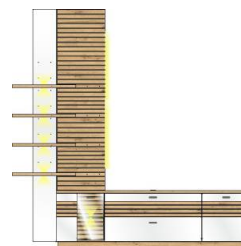

40 C5 HW B3
TV-/Wohnlösung
LED-Beleuchtung
1x 99 01 00 11
2x 99 01 00 12
1x 90 5T WW 92
optional bestellbar
best. aus Typen - 47/2x54/57/66
ca. 245 / 246 / 47